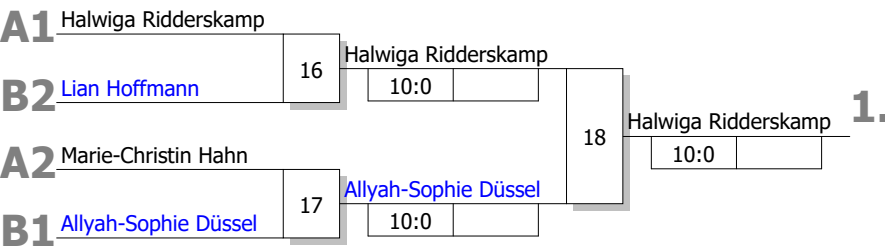

**Stichkämpfe**

1. Sieger Kampf [12]
2. Sieger Kampf [13]
3. Verlierer Kampf [13]

**Bei Gleichstand Pool B: Stichkämpfe "DOWN" nach neuer Auslosung**

**Stichkämpfe**

1. Sieger Kampf [14]
2. Sieger Kampf [15]
3. Verlierer Kampf [15]

**Halbfinale und Finale**

**Kampf um Platz 5**

**Ergebnis**

1. Halwiga Ridderskamp  
BC Senshu e.V. BE
2. Allyah-Sophie Düssel  
PSV Olympia Berlin e.V. BE
3. Lian Hoffmann  
BC Samurai Berlin e.V. BE
3. Marie-Christin Hahn  
PSV Olympia Berlin e.V. BE
5. Valentina Bajdarov  
Judo-Club Kano Berlin e.V. BE
6. Schröter Sina  
VfL Tegel 1891 e.V. BE
7. Lynn Hoffmann  
BC Samurai Berlin e.V. BE