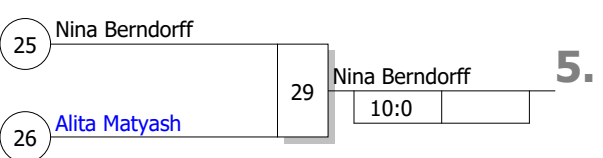

Kampf um Platz 5