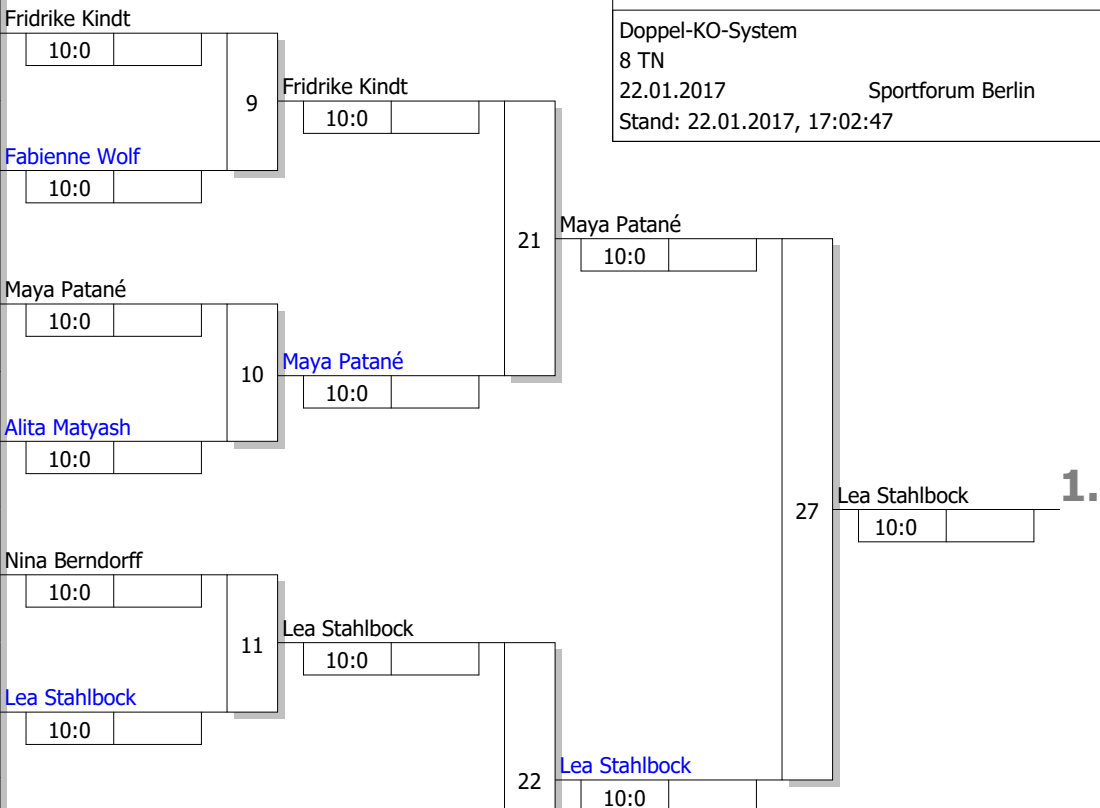

Hauptrunde, Los-Nr.

1	Fridrike Kindt Polizei-Sport-Verein Berlin e.V.	BE
9		
5	Fabienne Wolf PSV Olympia Berlin e.V.	BE
13		
3	Maya Patané Sportclub Berlin e.V.	BE
11		
7	Alita Matyash BC Samurai Berlin e.V.	BE
15		
2	Nina Berndorff VfL Tegel 1891 e.V.	BE
10		
6	Lea Stahlbock ShidoSha Dojo Berlin e.V.	BE
14		
4	Carlotta Rauber KAIZEN Berlin e.V.	BE
12		
8	Anne-Kristin Dettmann Judo - Club '03 Berlin e.V.	BE
16		

Ergebnis

1. Lea Stahlbock
ShidoSha Dojo Berlin e.V. BE
2. Maya Patané
Sportclub Berlin e.V. BE
3. Fridrike Kindt
Polizei-Sport-Verein Berl BE
3. Carlotta Rauber
KAIZEN Berlin e.V. BE
5. Nina Berndorff
VfL Tegel 1891 e.V. BE
6. Alita Matyash
BC Samurai Berlin e.V. BE
7. Anne-Kristin Dettmann
Judo - Club '03 Berlin e. BE
7. Fabienne Wolf
PSV Olympia Berlin e.V. BE

Trostrunde, Verlierer aus Kampf

Kampf um Platz 5

Legende