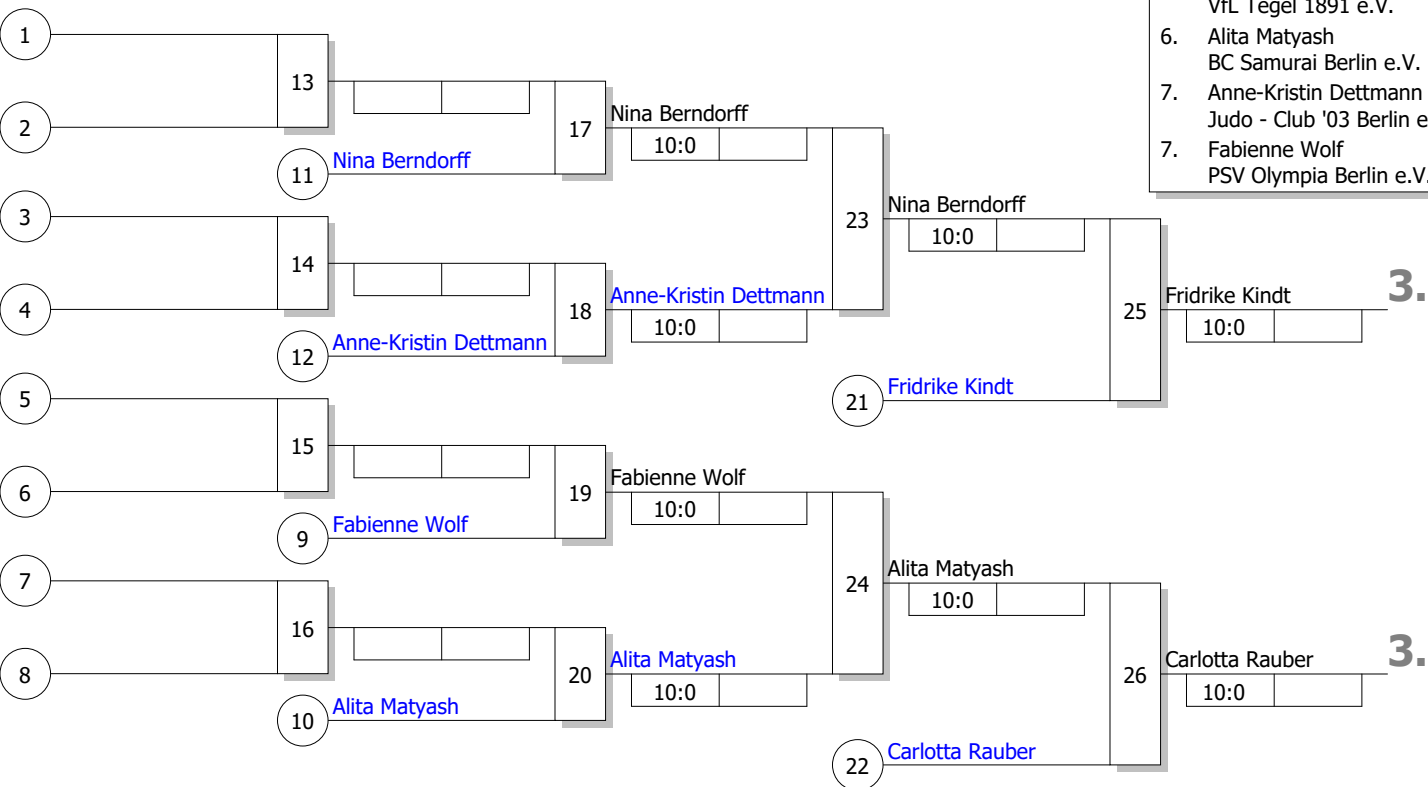

Hauptrunde, Los-Nr.

1	Fridrike Kindt Polizei-Sport-Verein Berlin e.V.	BE
9		
5	Fabienne Wolf PSV Olympia Berlin e.V.	BE
13		
3	Maya Patané Sportclub Berlin e.V.	BE
11		
7	Alita Matyash BC Samurai Berlin e.V.	BE
15		
2	Nina Berndorff VfL Tegel 1891 e.V.	BE
10		
6	Lea Stahlbock ShidoSha Dojo Berlin e.V.	BE
14		
4	Carlotta Rauber KAIZEN Berlin e.V.	BE
12		
8	Anne-Kristin Dettmann Judo - Club '03 Berlin e.V.	BE
16		

Ergebnis

1. Lea Stahlbock
ShidoSha Dojo Berlin e.V. BE
2. Maya Patané
Sportclub Berlin e.V. BE
3. Fridrike Kindt
Polizei-Sport-Verein Berl BE
3. Carlotta Rauber
KAIZEN Berlin e.V. BE
5. Nina Berndorff
VfL Tegel 1891 e.V. BE
6. Alita Matyash
BC Samurai Berlin e.V. BE
7. Anne-Kristin Dettmann
Judo - Club '03 Berlin e. BE
7. Fabienne Wolf
PSV Olympia Berlin e.V. BE

Trostrunde, Verlierer aus Kampf

Kampf um Platz 5

Legende