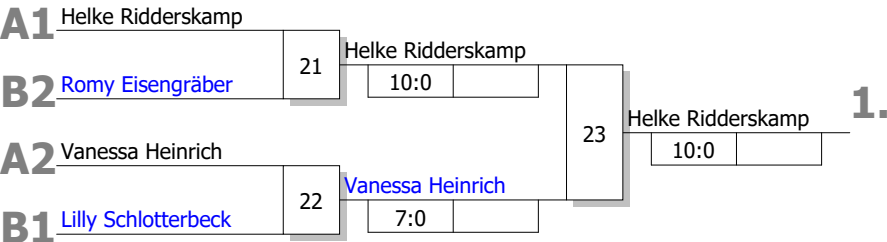

Stichkämpfe

1. Sieger Kampf [15]
2. Sieger Kampf [16]
3. Verlierer Kampf [16]

Bei Gleichstand Pool B 2-4: StICKKämpfe "UP" nach neuer Auslosung

StICKKämpfe

- 2. Sieger Kampf [18]
- 3. Verlierer Kampf [18]
- 4. Verlierer Kampf [17]

Bei Gleichstand Pool B 1-3: StICKKämpfe "DOWN" nach neuer Auslosung

StICKKämpfe

- 1. Sieger Kampf [19]
- 2. Sieger Kampf [20]
- 3. Verlierer Kampf [20]

Halbfinale und Finale

Ergebnis

- 1. Helke Ridderskamp BC Senshu BE
- 2. Vanessa Heinrich SV Berlin 2000 BE
- 3. Romy Eisengräber SF Kladow BE
- 3. Lilly Schlotterbeck SportDojo BE
- 5. Hannah Matthies Judo-Club '03 Berlin e.V. BE
- 5. Felicitas Schwart VfL Tegel BE
- 7. Butthoff Alina SC Charis 02 BE
- 7. Anela Colpa JC Kano BE