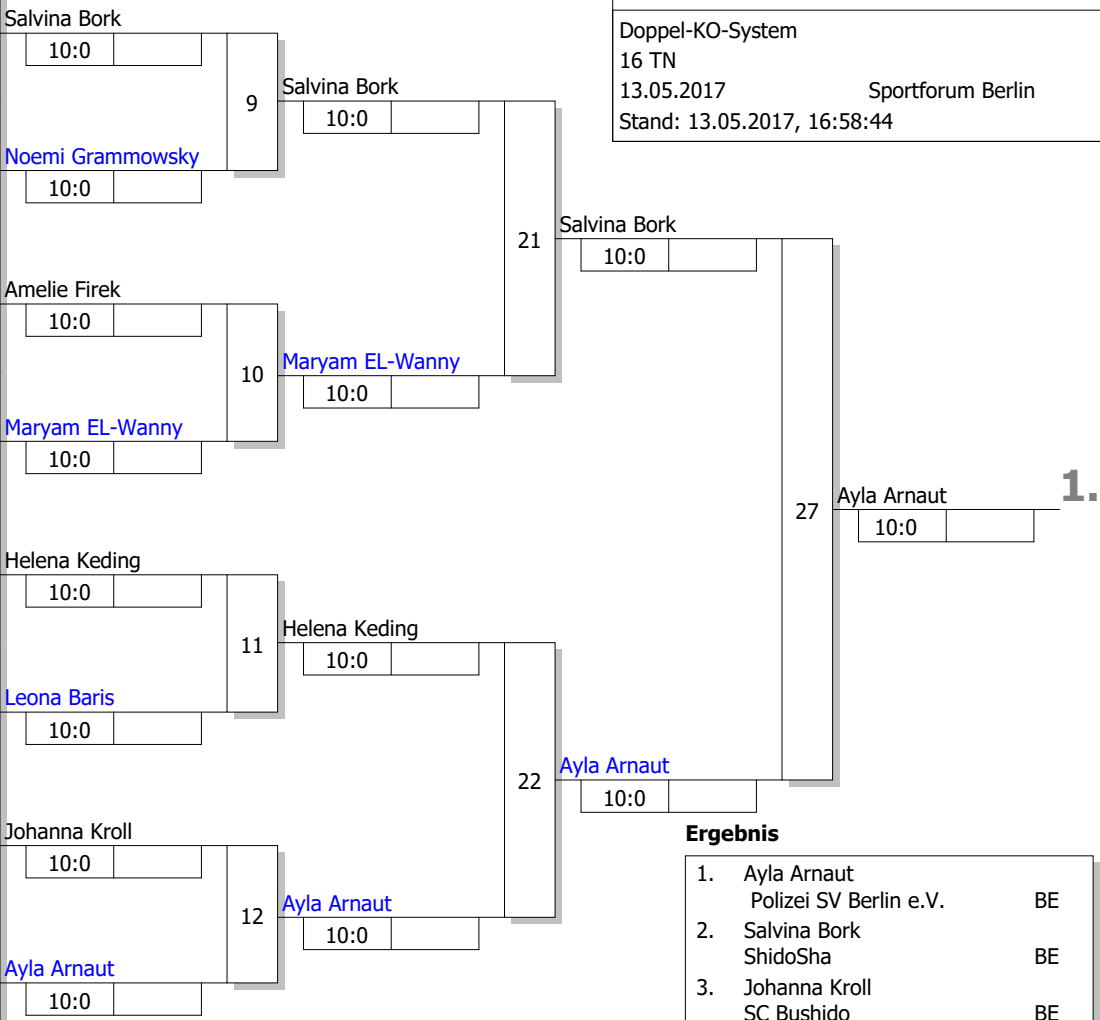

Hauptrunde, Los-Nr.

| | | |
|----|--|----|
| 1 | Frida Rodehau PSV Olympia | BE |
| 9 | Salvina Bork ShidoSha | BE |
| 5 | Noemi Grammowsky SpandauerJC | BE |
| 13 | Witte Clara Kaizen Berlin | BE |
| 3 | Sahra Schulze PSV Olympia | BE |
| 11 | Amelie Firek SF Kladow | BE |
| 7 | Gherasudis Alessia Polizei SV Berlin e.V. | BE |
| 15 | Maryam EL-Wanny JC Kano | BE |
| 2 | Tarja- Sophie Springer PSV Olympia | BE |
| 10 | Helena Keding ShidoSha | BE |
| 6 | Jamie Zoske 1. JC Märkisches Viertel | BE |
| 14 | Leona Baris SC Berlin | BE |
| 4 | Johanna Kroll SC Bushido | BE |
| 12 | Nadja Simbrey BC Samurai | BE |
| 8 | Ayla Arnaut Polizei SV Berlin e.V. | BE |
| 16 | Melisa Aydogan JC Kano | BE |

BEM u11 u13
weibliche Jugend U11 -33 kg
Doppel-KO-System
16 TN
13.05.2017
Stand: 13.05.2017, 16:58:44
Sportforum Berlin

Ergebnis

| | | |
|----|---|----|
| 1. | Ayla Arnaut Polizei SV Berlin e.V. | BE |
| 2. | Salvina Bork ShidoSha | BE |
| 3. | Johanna Kroll SC Bushido | BE |
| 3. | Jamie Zoske 1. JC Märkisches Viertel | BE |
| 5. | Maryam EL-Wanny JC Kano | BE |
| 5. | Helena Keding ShidoSha | BE |
| 7. | Frida Rodehau PSV Olympia | BE |
| 7. | Melisa Aydogan JC Kano | BE |

Trostrunde, Verlierer aus Kampf

Legende