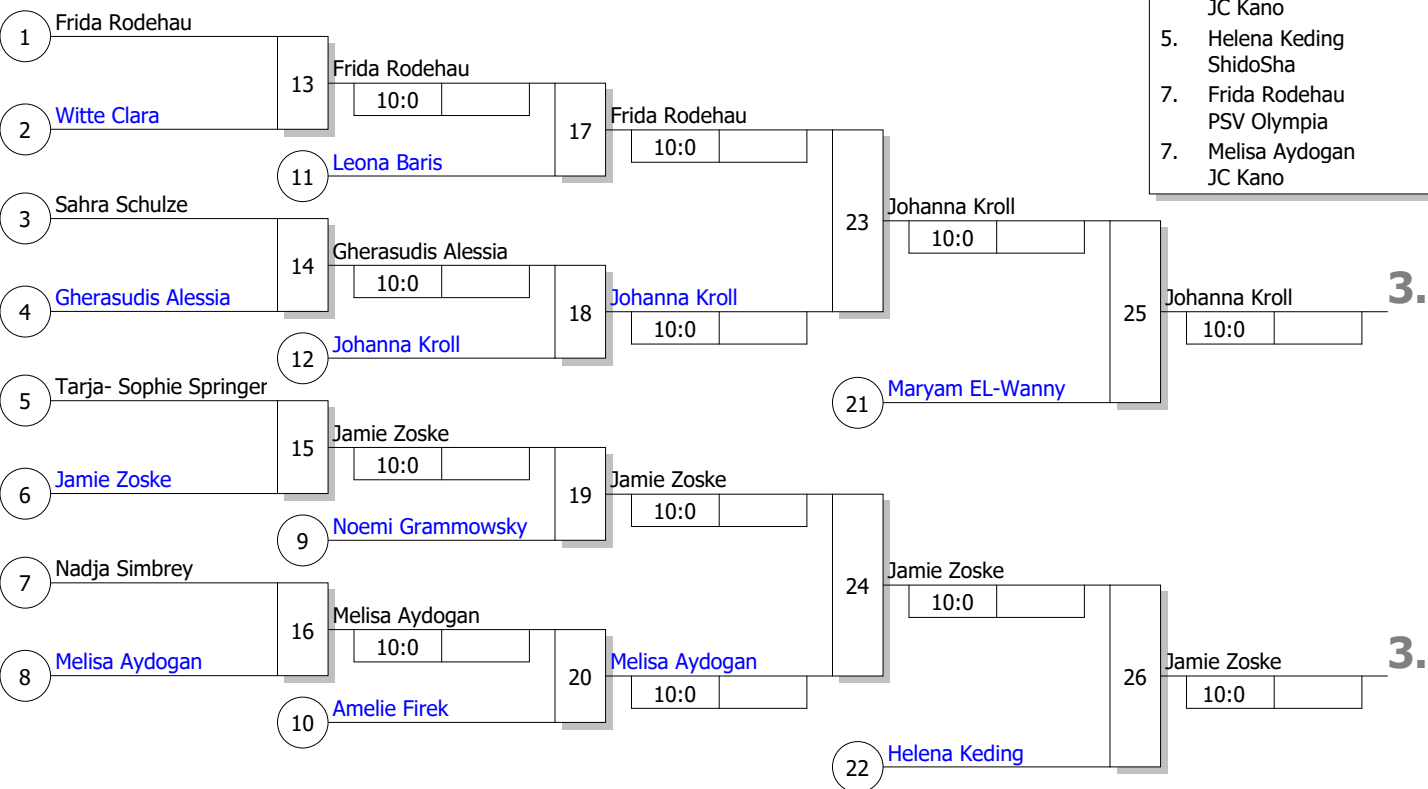

Hauptrunde, Los-Nr.

| | | |
|----|--|----|
| 1 | Frida Rodehau PSV Olympia | BE |
| 9 | Salvina Bork ShidoSha | BE |
| 5 | Noemi Grammowsky SpandauerJC | BE |
| 13 | Witte Clara Kaizen Berlin | BE |
| 3 | Sahra Schulze PSV Olympia | BE |
| 11 | Amelie Firek SF Kladow | BE |
| 7 | Gherasudis Alessia Polizei SV Berlin e.V. | BE |
| 15 | Maryam EL-Wanny JC Kano | BE |
| 2 | Tarja- Sophie Springer PSV Olympia | BE |
| 10 | Helena Keding ShidoSha | BE |
| 6 | Jamie Zoske 1. JC Märkisches Viertel | BE |
| 14 | Leona Baris SC Berlin | BE |
| 4 | Johanna Kroll SC Bushido | BE |
| 12 | Nadja Simbrey BC Samurai | BE |
| 8 | Ayla Arnaut Polizei SV Berlin e.V. | BE |
| 16 | Melisa Aydogan JC Kano | BE |

BEM u11 u13
weibliche Jugend U11 -33 kg
Doppel-KO-System
16 TN
13.05.2017
Stand: 13.05.2017, 16:58:44
Sportforum Berlin

Ergebnis

| | | |
|----|---|----|
| 1. | Ayla Arnaut Polizei SV Berlin e.V. | BE |
| 2. | Salvina Bork ShidoSha | BE |
| 3. | Johanna Kroll SC Bushido | BE |
| 3. | Jamie Zoske 1. JC Märkisches Viertel | BE |
| 5. | Maryam EL-Wanny JC Kano | BE |
| 5. | Helena Keding ShidoSha | BE |
| 7. | Frida Rodehau PSV Olympia | BE |
| 7. | Melisa Aydogan JC Kano | BE |

Trostrunde, Verlierer aus Kampf

Legende