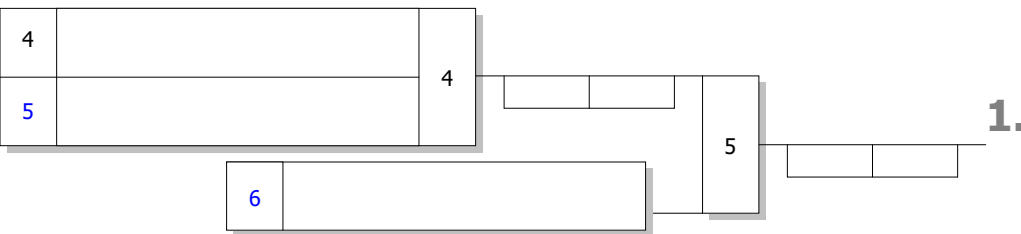

Startnr. - Kämpfername Verein	Verband	Kampf- nr.	1	2	3	SP	WP	Platz
1 - Johanna Rejall Tempelhofer Judo Freunde	BE	SP/WP	0/0	1/10		1	10	1
2 - Emily Volbas Sporthasen Spandau	BE	SP/WP		0/0	1/8	1	8	2
3 - Lara Biermann PSV Olympia	BE	SP/WP	1/7		0/0	1	7	3
		Kampf- Zeit						

DJB: Maßgeblich für die Reihenfolge der Platzierungen ist die Anzahl der SP. Haben mehrere Teilnehmer gleiche Anzahl von SP, so entscheidet die höhere Anzahl der WP. Bei Gleichstand von SP und WP ... werden nach neuer Auslosung Stichkämpfe durchgeführt.

**Bei Gleichstand 1-3: Stichkämpfe "UP" nach neuer Auslosung**

**Stichkämpfe**

1. Sieger Kampf [5]
2. Verlierer Kampf [5]
3. Verlierer Kampf [4]

**Legende**