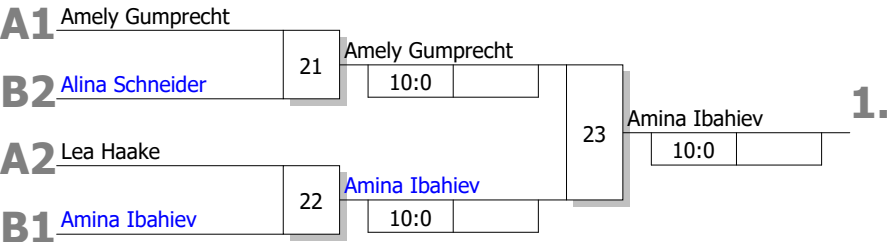

Halbfinale und Finale