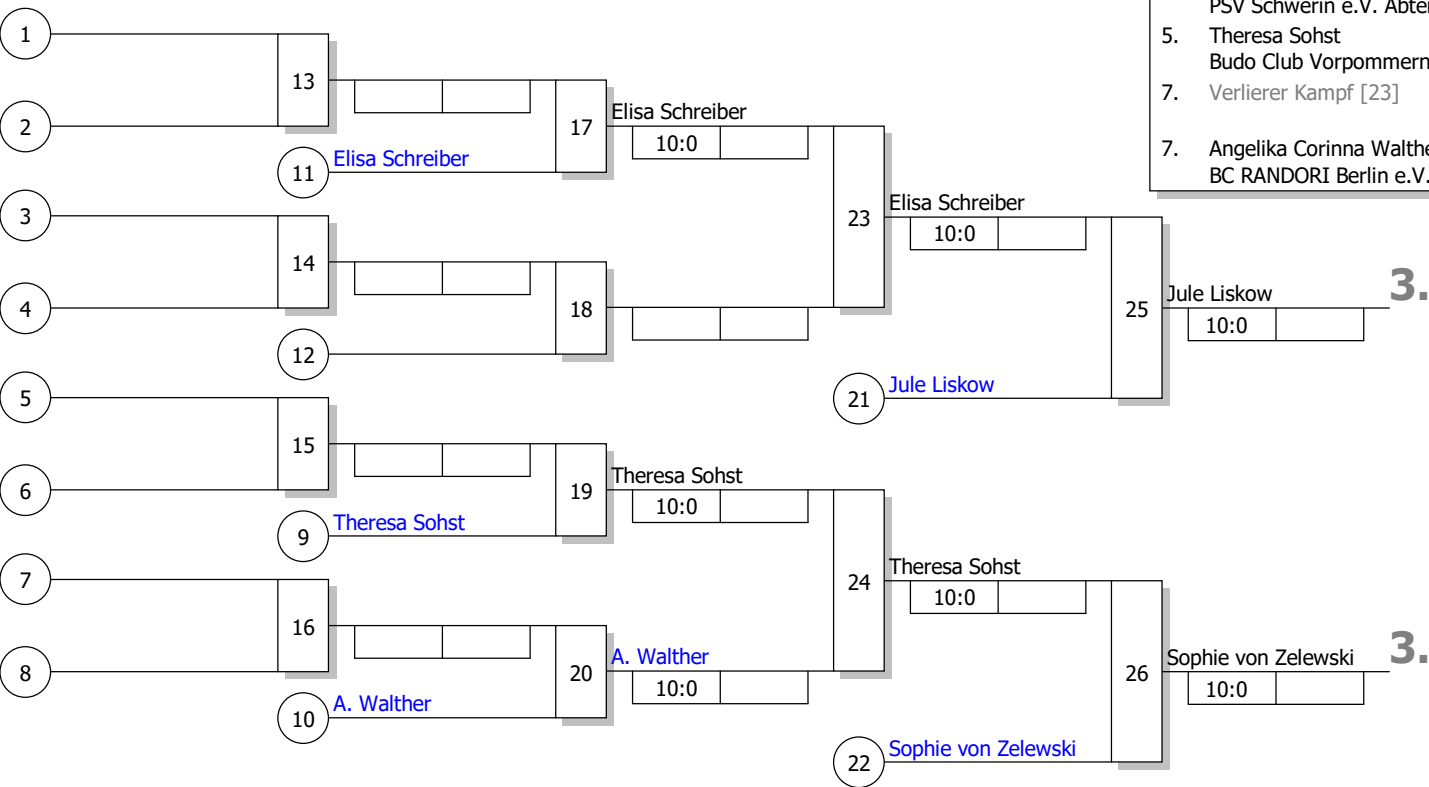

Hauptrunde, Los-Nr.

1	Juliane Kreuter SG Einheit Pankow e.V.	BE
9		
5	Theresa Sohst Budo Club Vorpommern e.V.	MV
13		
3	Angelika Corinna Walther BC RANDORI Berlin e.V.	BE
11		
7	Jule Liskow VfK Bau Rostock	MV
15		
2	Alina Jennifer Renk BC RANDORI Berlin e.V.	BE
10		
6	Elisa Schreiber PSV Schwerin e.V. Abteilung Judo MV	
14		
4	Sophie von Zelewski KSC Strausberg e.V., Abteilung JudBB	
12		
8		
16		

NODEM M&F	
Frauen -57 kg	
Doppel-KO-System	
7 TN	
03.12.2017	Sportforum Berlin
Stand: 04.12.2017, 09:56:05	

Ergebnis

1.	Juliane Kreuter SG Einheit Pankow e.V.	BE
2.	Alina Jennifer Renk BC RANDORI Berlin e.V.	BE
3.	Jule Liskow VfK Bau Rostock	MV
3.	Sophie von Zelewski KSC Strausberg e.V., Abte	BB
5.	Elisa Schreiber PSV Schwerin e.V. Abteilu	MV
5.	Theresa Sohst Budo Club Vorpommern e.V.	MV
7.	Verlierer Kampf [23]	
7.	Angelika Corinna Walther BC RANDORI Berlin e.V.	BE

Trostrunde, Verlierer aus Kampf

Legende