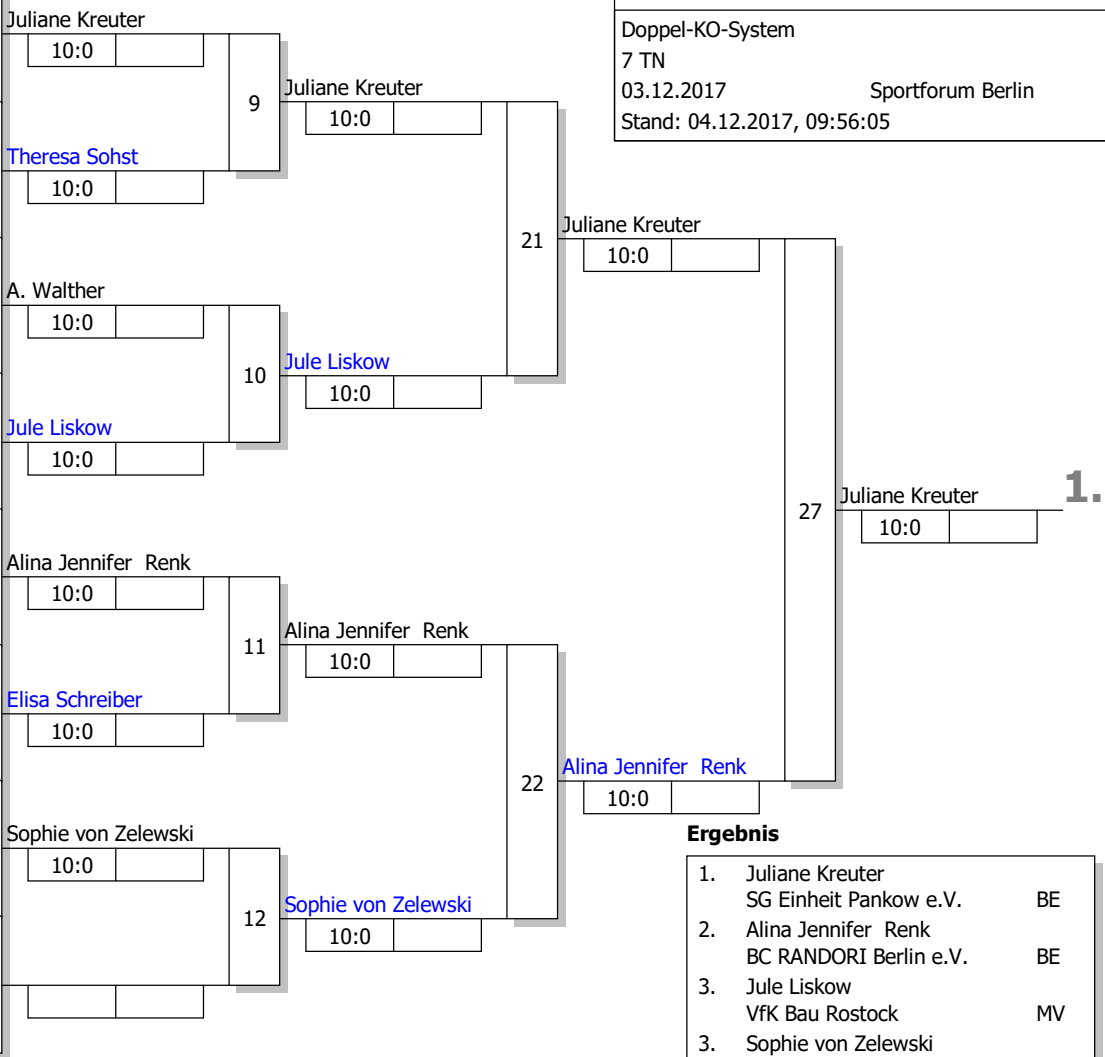

Hauptrunde, Los-Nr.

1	Juliane Kreuter SG Einheit Pankow e.V.	BE
9		
5	Theresa Sohst Budo Club Vorpommern e.V.	MV
13		
3	Angelika Corinna Walther BC RANDORI Berlin e.V.	BE
11		
7	Jule Liskow VfK Bau Rostock	MV
15		
2	Alina Jennifer Renk BC RANDORI Berlin e.V.	BE
10		
6	Elisa Schreiber PSV Schwerin e.V. Abteilung Judo MV	
14		
4	Sophie von Zelewski KSC Strausberg e.V., Abteilung JudBB	
12		
8		
16		

NODEM M&F	
Frauen -57 kg	
Doppel-KO-System	
7 TN	
03.12.2017	Sportforum Berlin
Stand: 04.12.2017, 09:56:05	

Ergebnis

1.	Juliane Kreuter SG Einheit Pankow e.V.	BE
2.	Alina Jennifer Renk BC RANDORI Berlin e.V.	BE
3.	Jule Liskow VfK Bau Rostock	MV
3.	Sophie von Zelewski KSC Strausberg e.V., Abte	BB
5.	Elisa Schreiber PSV Schwerin e.V. Abteilu	MV
5.	Theresa Sohst Budo Club Vorpommern e.V.	MV
7.	Verlierer Kampf [23]	
7.	Angelika Corinna Walther BC RANDORI Berlin e.V.	BE

Trostrunde, Verlierer aus Kampf

Legende