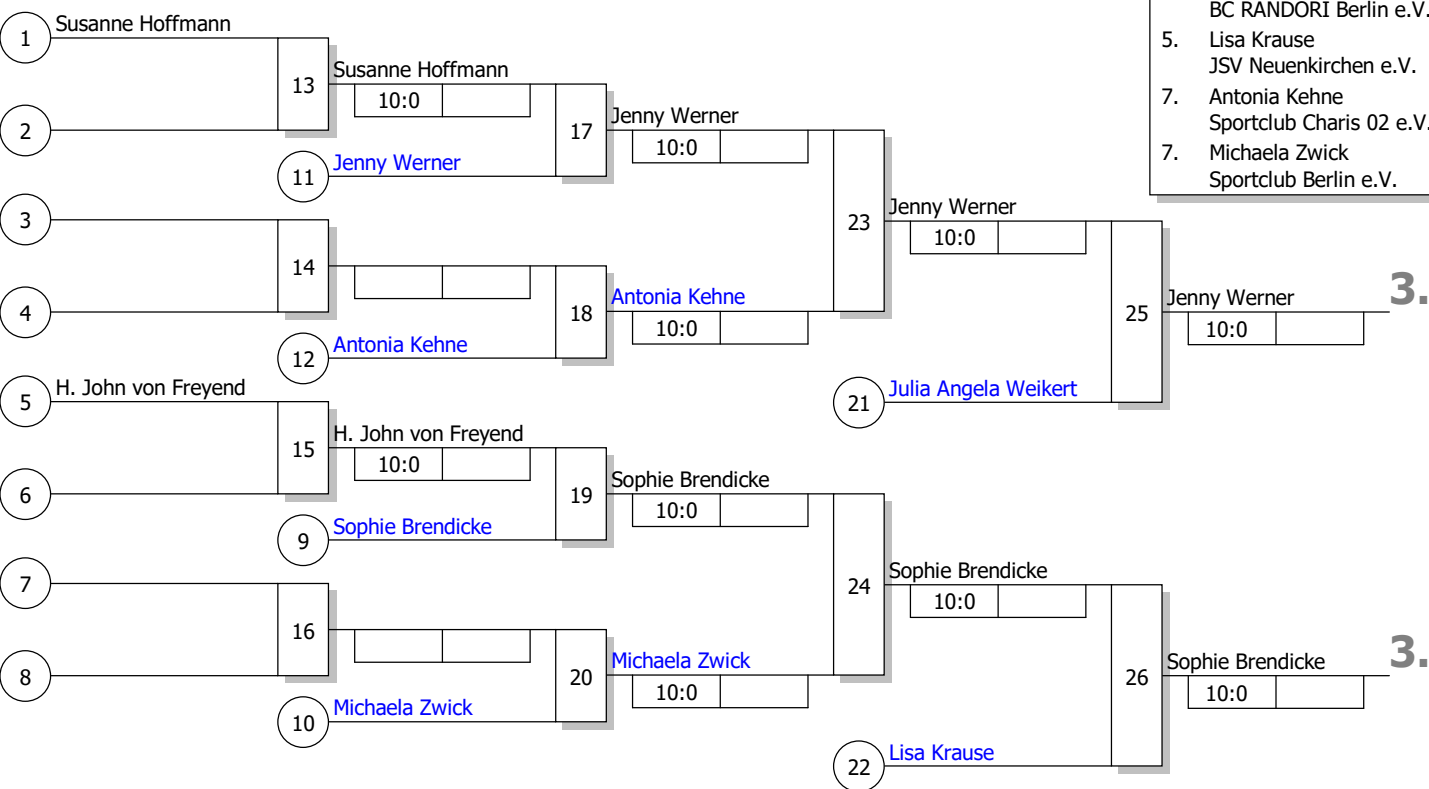

Hauptrunde, Los-Nr.

NODEM M&F	
Frauen -70 kg	
Doppel-KO-System	
10 TN	
03.12.2017	Sportforum Berlin
Stand: 04.12.2017, 09:56:05	

1	Julia Angela Weikert BC RANDORI Berlin e.V.	BE
9	Susanne Hoffmann Budo Club Vorpommern e.V.	MV
5	Sophie Brendicke Judo Club Großbeeren e. V.	BB
13		
3	Michaela Zwick Sportclub Berlin e.V.	BE
11		
7	Anne Lisewski SV Berlin 2000 e.V.	BE
15		
2	Jenny Werner Rathenower Judo Club 1961 e.V.	BB
10	Hannah John von Freyend Judo-Club '03 Berlin e.V.	BE
6	Jasmin Neuhold UJKC Potsdam e.V.	BB
14		
4	Antonia Kehne Sportclub Charis 02 e.V.	BE
12		
8	Lisa Krause JSV Neuenkirchen e.V.	MV
16		

Ergebnis

1.	Anne Lisewski	BE
2.	Jasmin Neuhold	BB
3.	Jenny Werner	BB
3.	Sophie Brendicke	BB
5.	Julia Angela Weikert	BE
5.	Lisa Krause	MV
7.	Antonia Kehne	BE
7.	Michaela Zwick	BE

Trostrunde, Verlierer aus Kampf

Legende