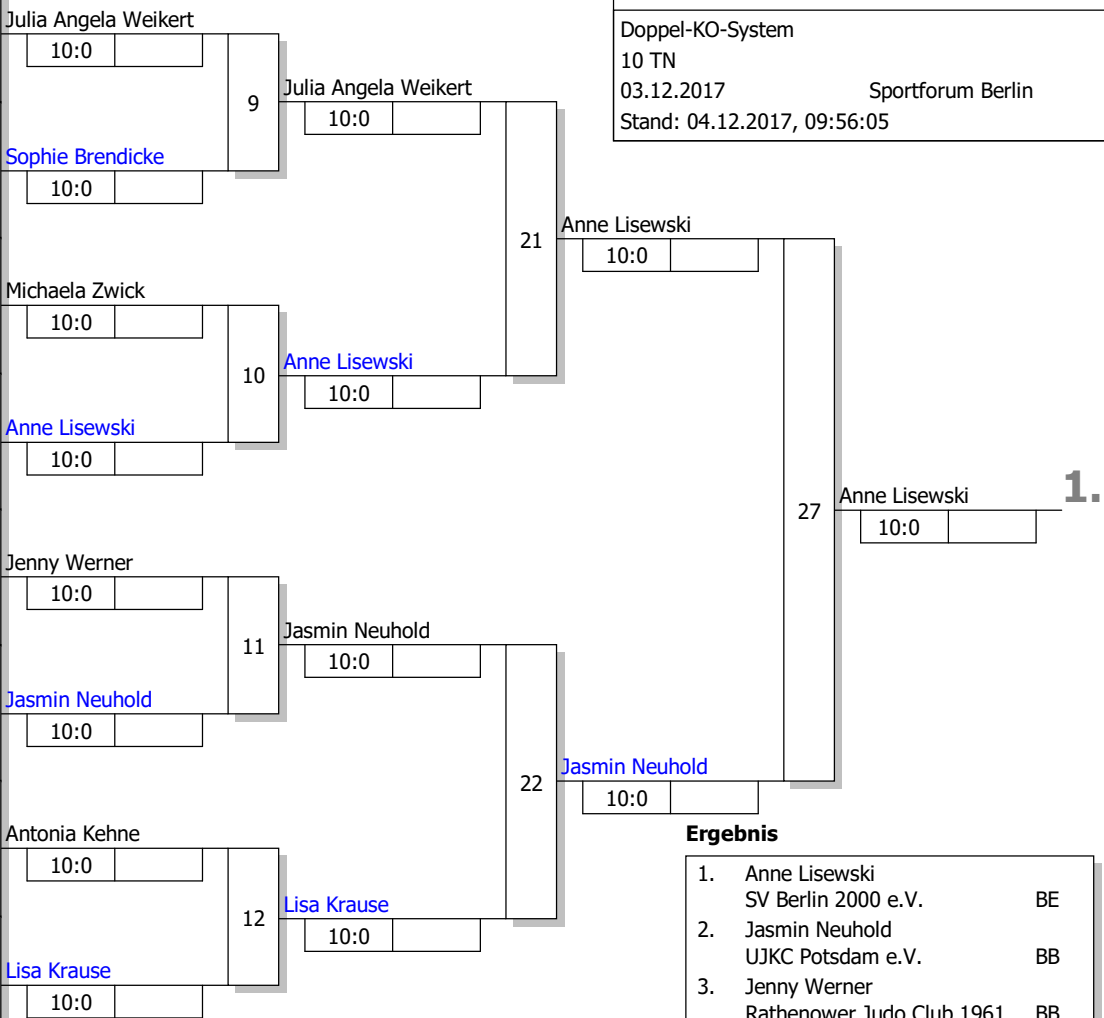

Hauptrunde, Los-Nr.

NODEM M&F	
Frauen -70 kg	
Doppel-KO-System	
10 TN	
03.12.2017	Sportforum Berlin
Stand: 04.12.2017, 09:56:05	

1	Julia Angela Weikert BC RANDORI Berlin e.V.	BE
9	Susanne Hoffmann Budo Club Vorpommern e.V.	MV
5	Sophie Brendicke Judo Club Großbeeren e. V.	BB
13		
3	Michaela Zwick Sportclub Berlin e.V.	BE
11		
7	Anne Lisewski SV Berlin 2000 e.V.	BE
15		
2	Jenny Werner Rathenower Judo Club 1961 e.V.	BB
10	Hannah John von Freyend Judo-Club '03 Berlin e.V.	BE
6	Jasmin Neuhold UJKC Potsdam e.V.	BB
14		
4	Antonia Kehne Sportclub Charis 02 e.V.	BE
12		
8	Lisa Krause JSV Neuenkirchen e.V.	MV
16		

Ergebnis

1.	Anne Lisewski	BE
2.	Jasmin Neuhold	BB
3.	Jenny Werner	BB
3.	Sophie Brendicke	BB
5.	Julia Angela Weikert	BE
5.	Lisa Krause	MV
7.	Antonia Kehne	BE
7.	Michaela Zwick	BE

Trostrunde, Verlierer aus Kampf

Legende