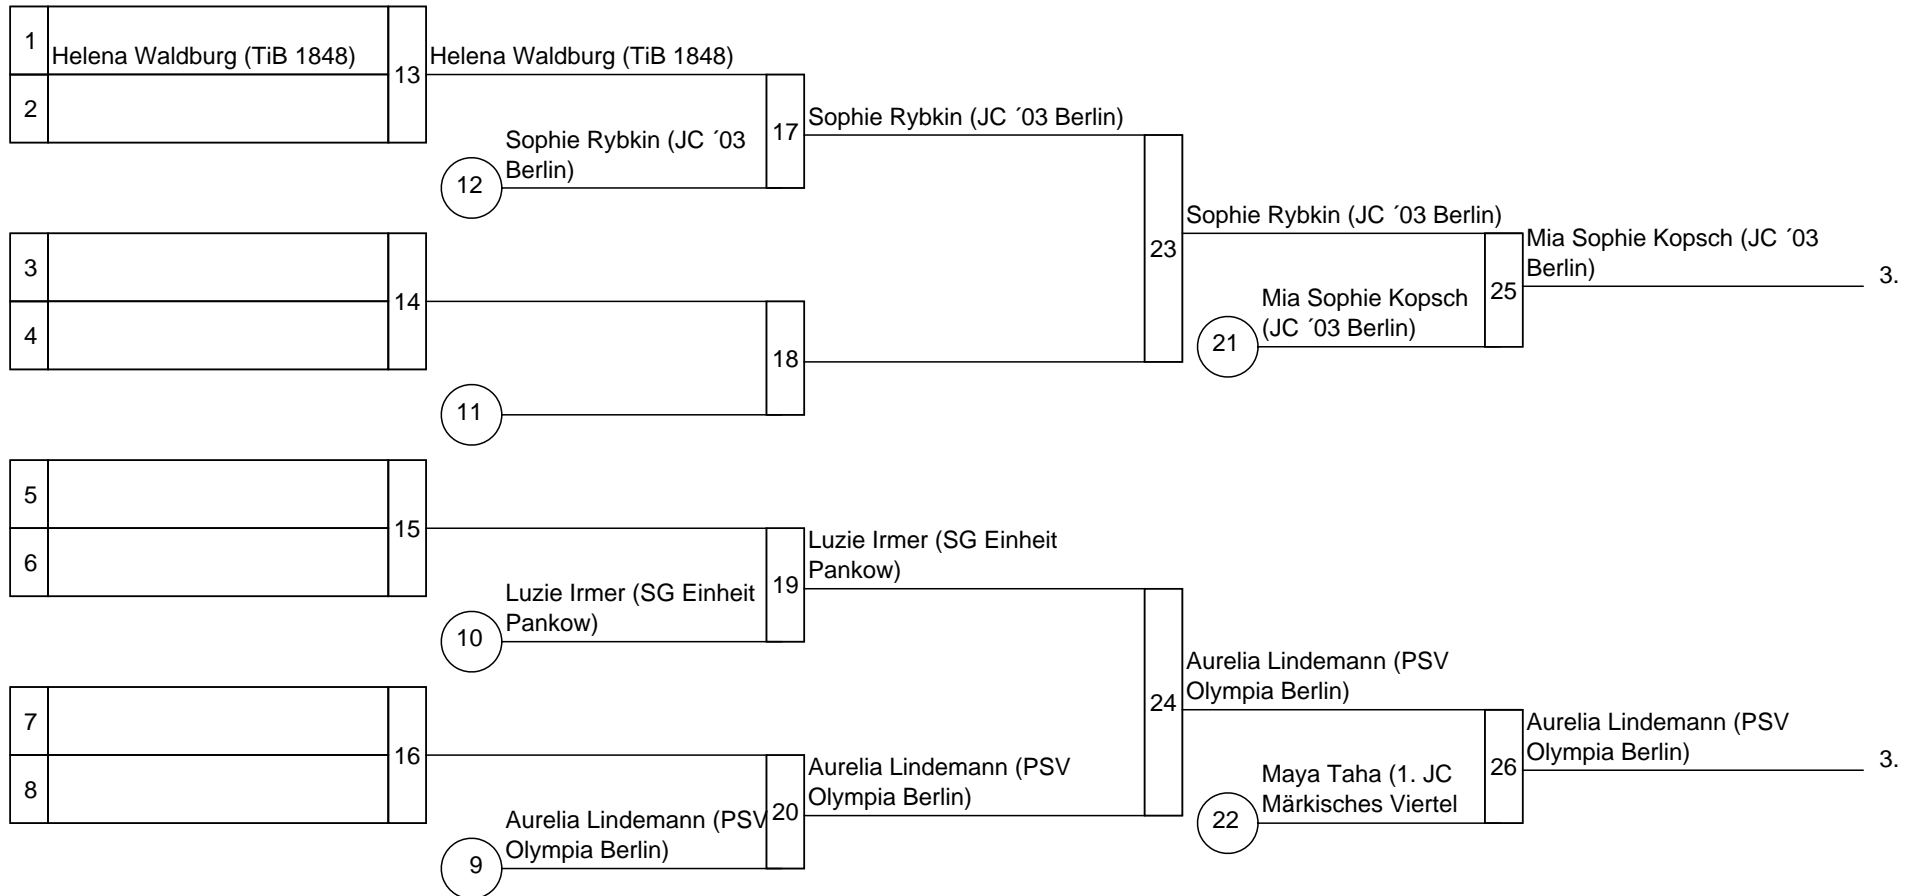

Trostrunde: U10w -33 kg

U10w -36 kg

	1	2	3	4	5
1 Nina Sophie Kunath (JC ´03 Berlin)		1/7	0	0	0
2 Kim Bergemann (SC Charis 02)	0		0	0	0
3 Liv Johanna Hoppe (PSV Olympia Berlin)	1/ 10	1/ 10		0	0
4 Marcella Krause (Shid?Sha Dojo Berlin)	1/ 10	1/ 10	1/ 10		0
5 Noemi Grammowsky (Spandauer JC 1951)	1/ 10	1/ 10	1/1	1/ 10	

Siege	UB
1	7
0	0
2	20
3	30
4	31

Platz
4
5
3
2
1

Reihenfolge: 1 - 2 , 3 - 4 // 1 - 5 , 2 - 3 // 4 - 5 , 1 - 3 // 2 - 4 , 3 - 5 // 1 - 4 , 2 - 5