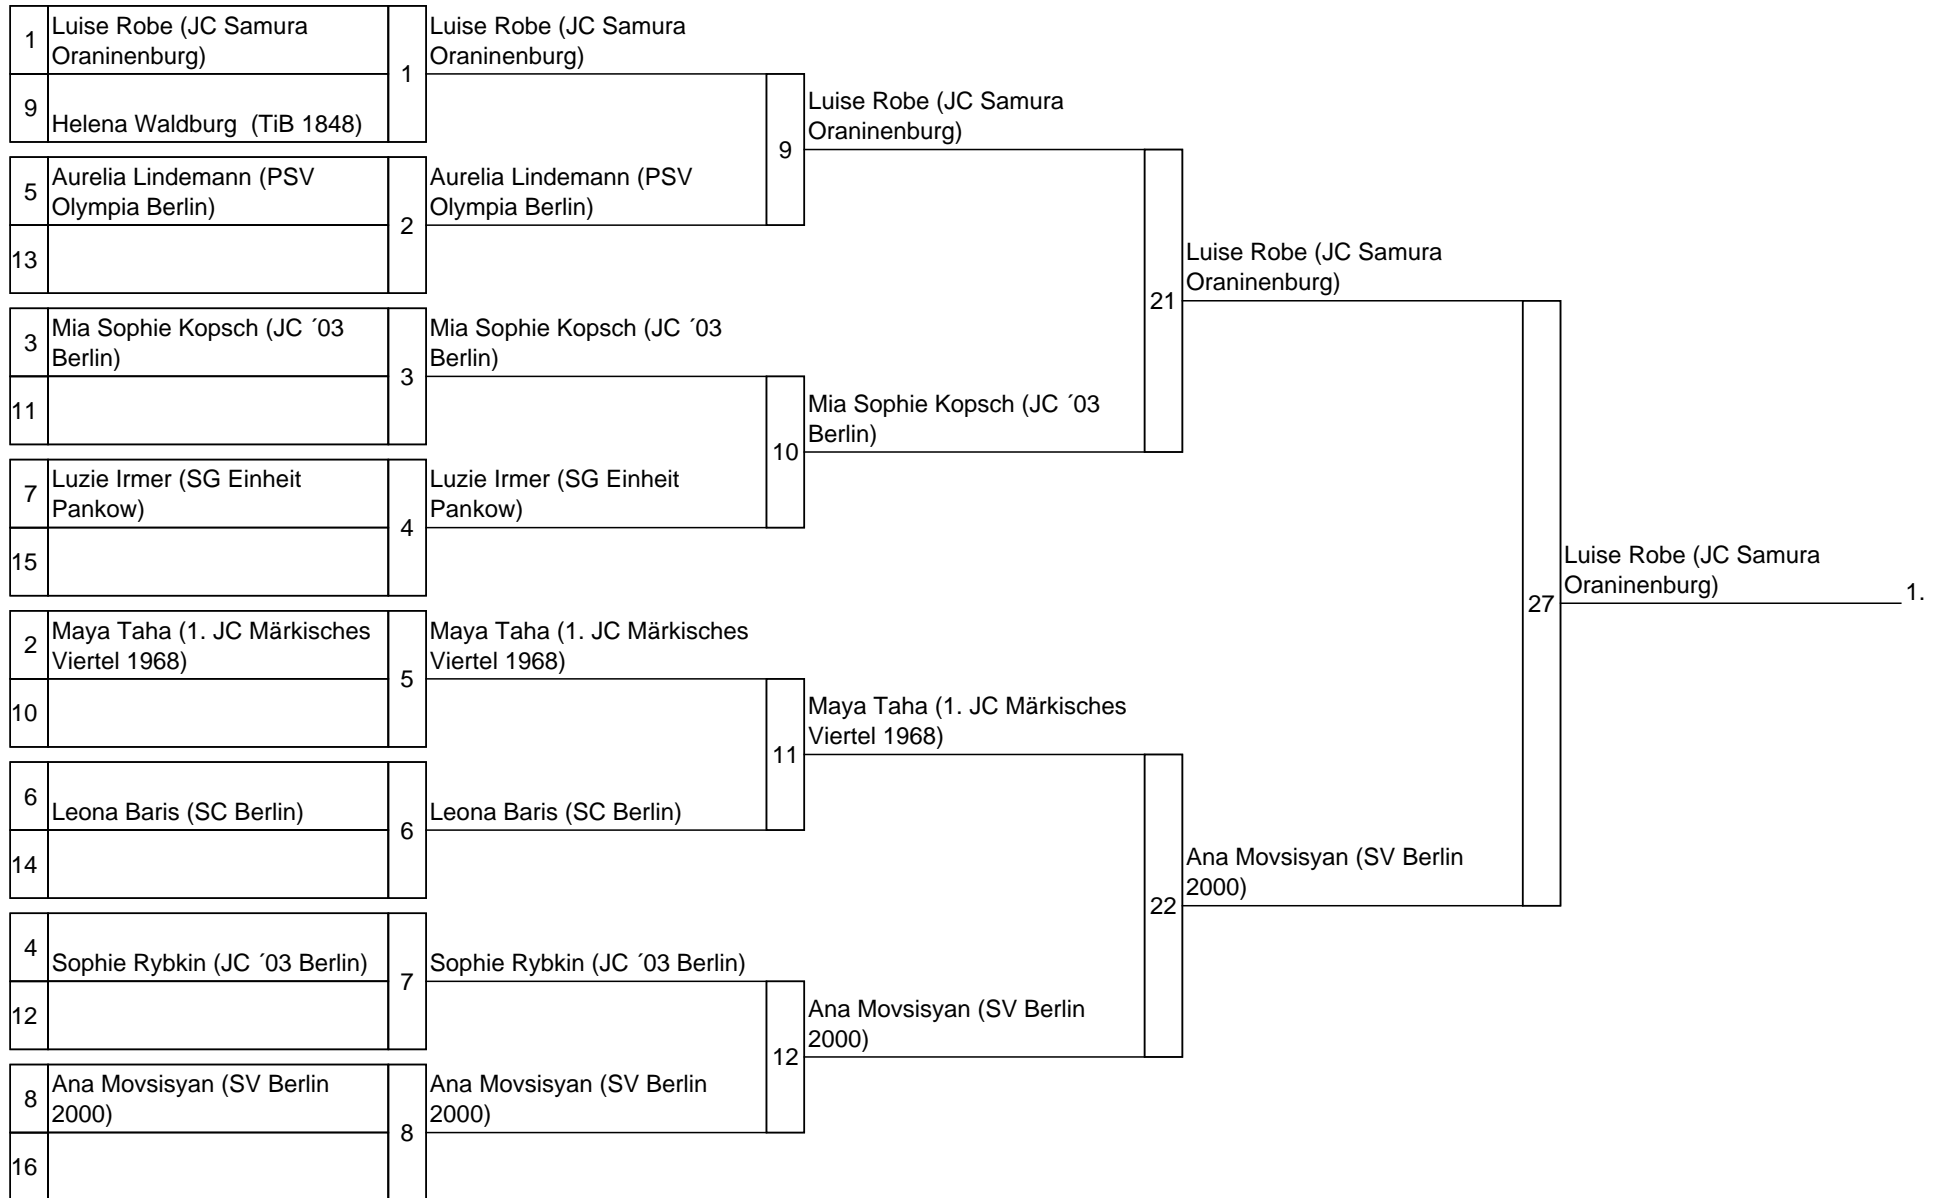

Hauptrunde U10w -33 kg