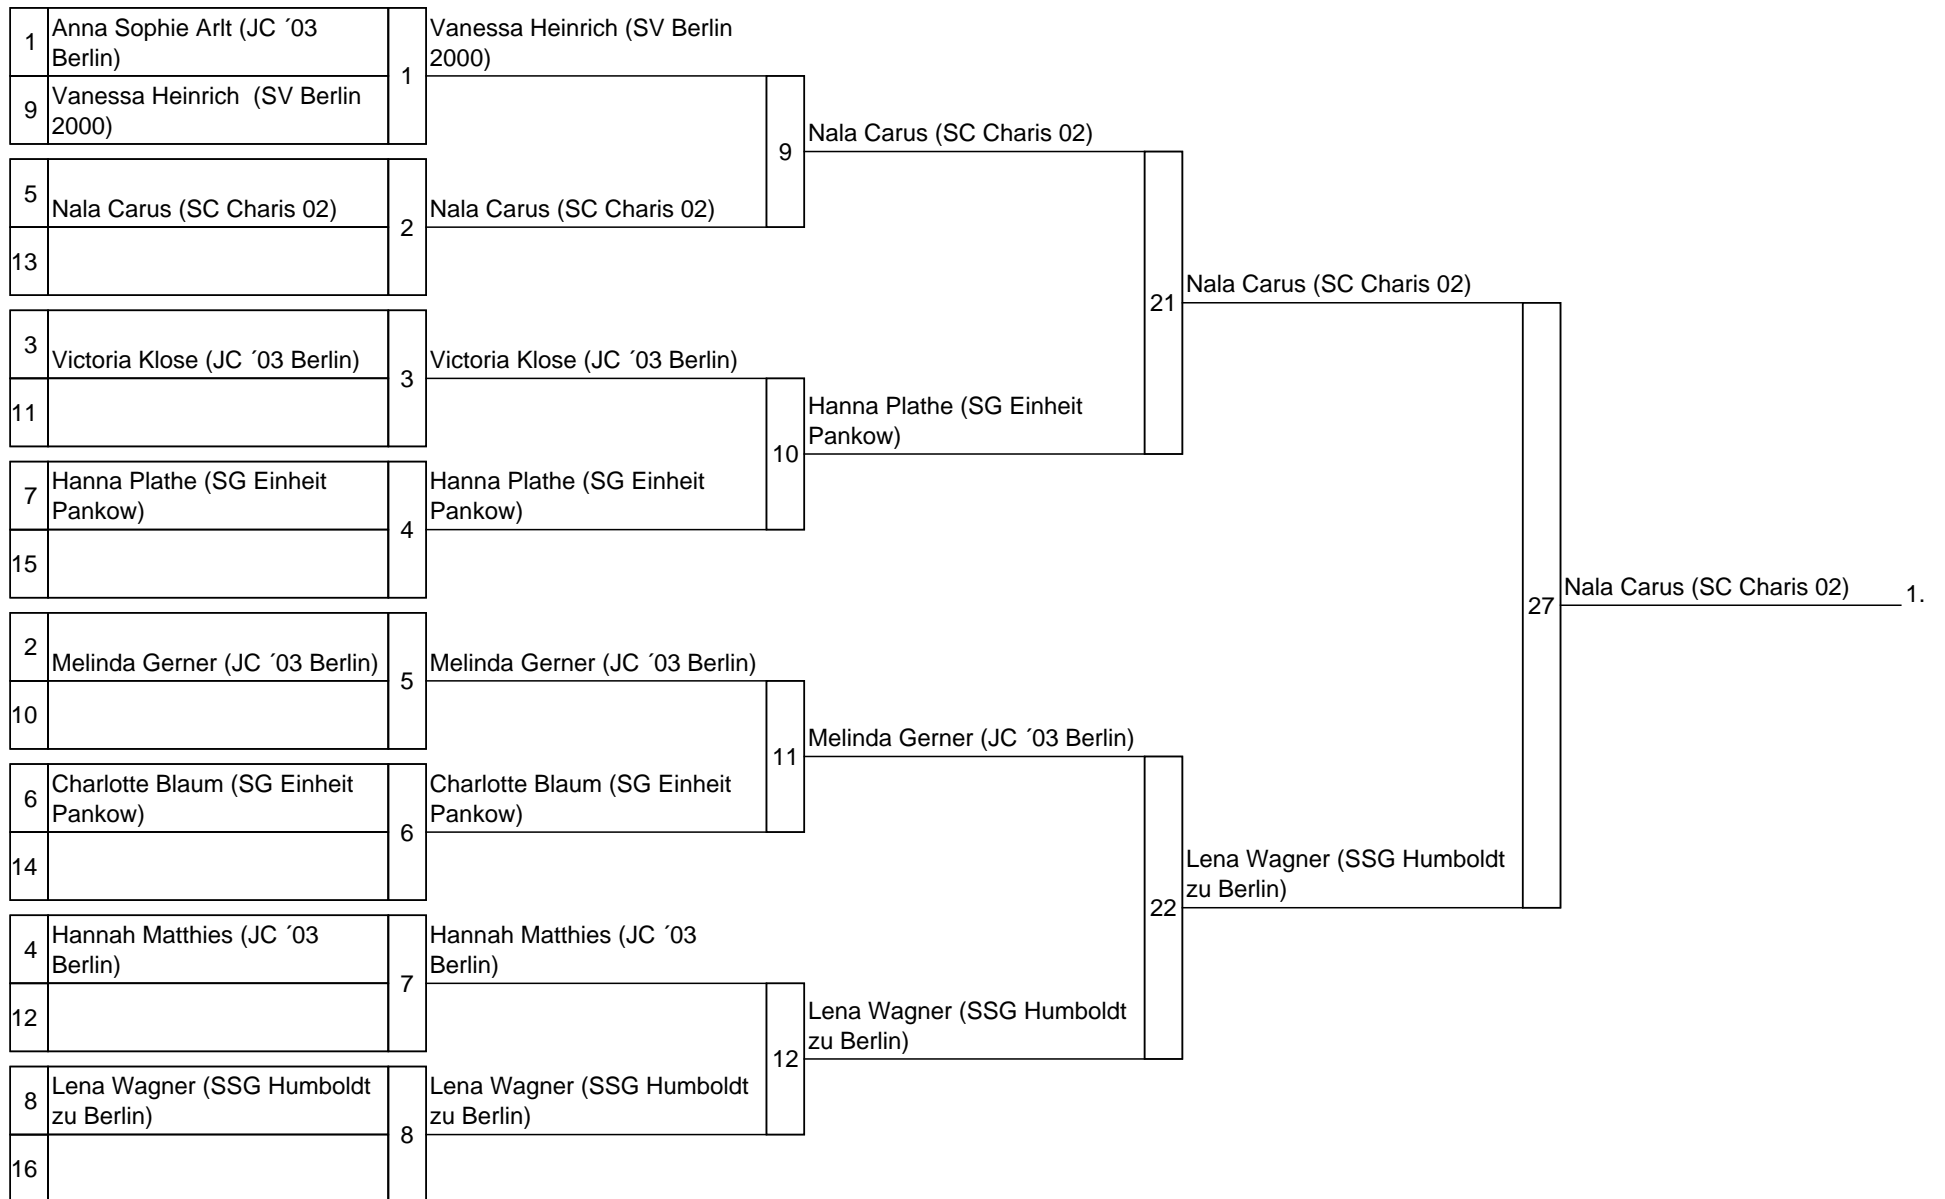

Siege	UB
4	40
0	0
0	0
3	30
2	20

Platz
1
5
2
3

Reihenfolge: 1 - 2 , 3 - 4 // 1 - 5 , 2 - 3 // 4 - 5 , 1 - 3 // 2 - 4 , 3 - 5 // 1 - 4 , 2 - 5

U10w -26 kg

	1	2	3	4	5
1 Selina Seifert (PSV Frankfurt (Oder))		I/ 10	I/ 10	I/ 10	I/ 10
2 Leni Dornheim (JC ´03 Berlin)	0		I/ 10	I/ 10	0
3 Alina Butthoff (SC Charis 02)	0	0		I/ 10	0
4 Amélie Hirschmann (SC Nest ´73)	0	0	0		0
5 Paula Kernchen (SV Luftfahrt Berlin)	0	I/ 10	I/ 10	I/ 10	

Reihenfolge: 1 - 2 , 3 - 4 // 1 - 5 , 2 - 3 // 4 - 5 , 1 - 3 // 2 - 4 , 3 - 5 // 1 - 4 , 2 - 5

Siege	UB
4	40
2	20
1	10
0	0
3	30

Platz
1
3
4
5
2

Hauptrunde U10w -28 kg

Trostrunde: U10w -28 kg

Hauptrunde U10w -30 kg