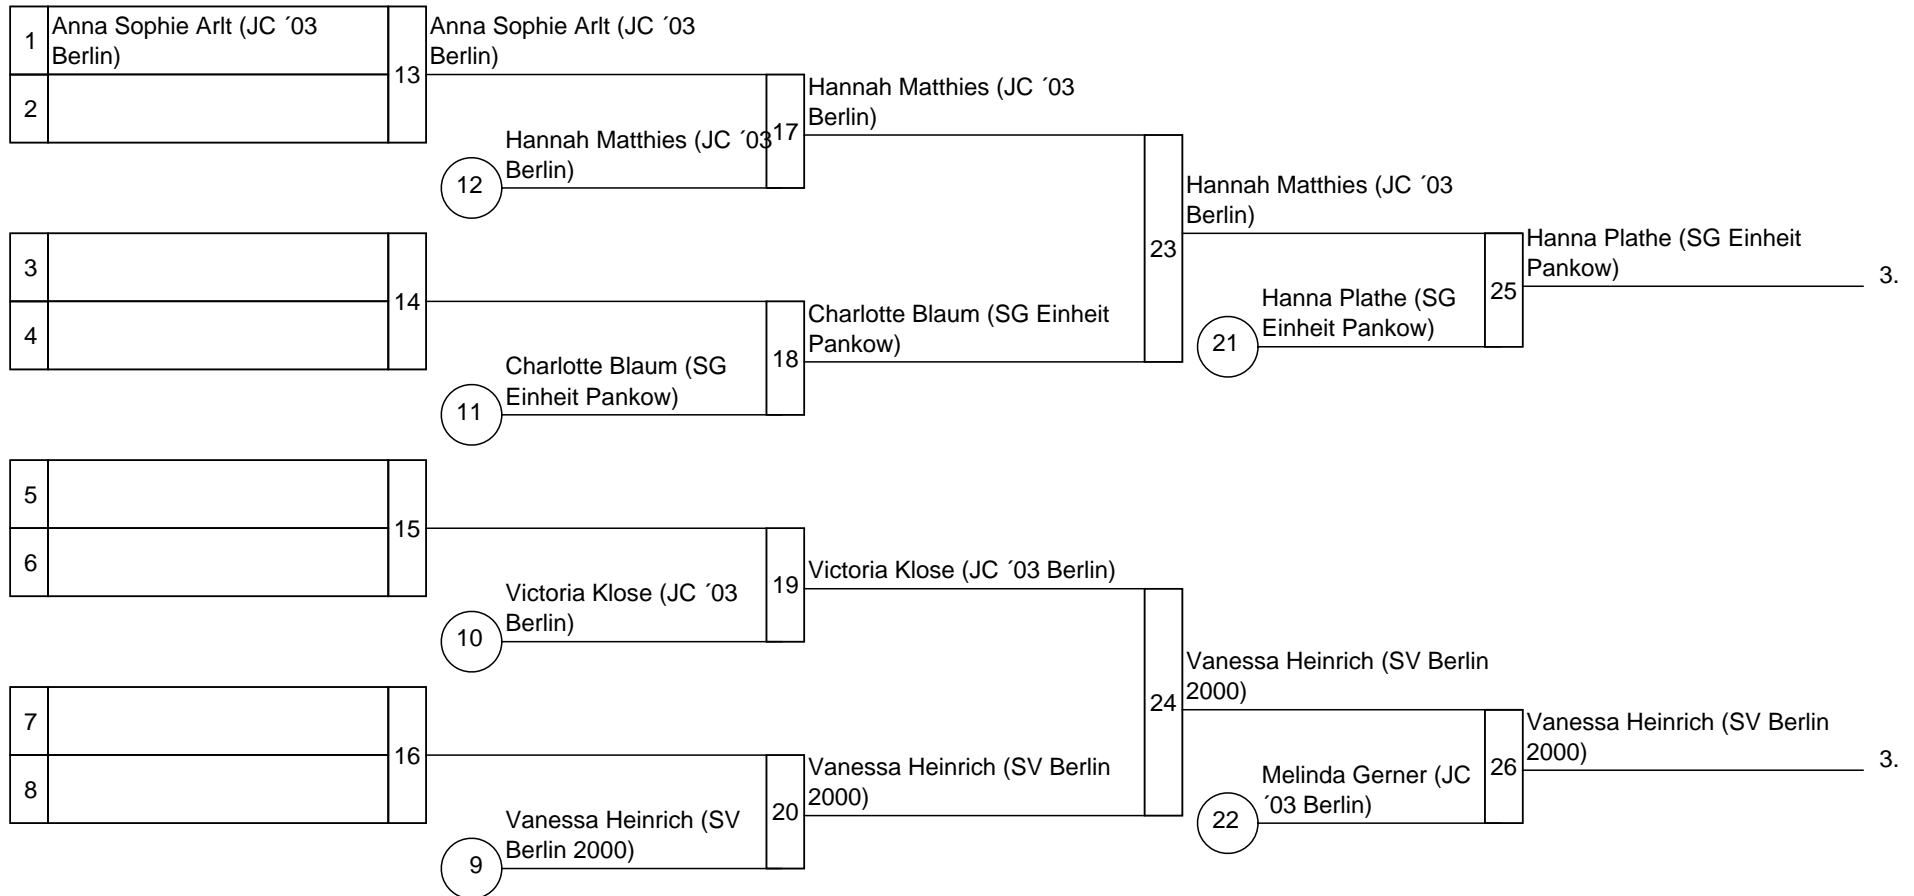

Reihenfolge: 1 - 2 , 3 - 4 // 1 - 5 , 2 - 3 // 4 - 5 , 1 - 3 // 2 - 4 , 3 - 5 // 1 - 4 , 2 - 5

Siege	UB
4	40
2	20
1	10
0	0
3	30

Platz
1
3
4
5
2

Hauptrunde U10w -28 kg

Trostrunde: U10w -28 kg

Hauptrunde U10w -30 kg