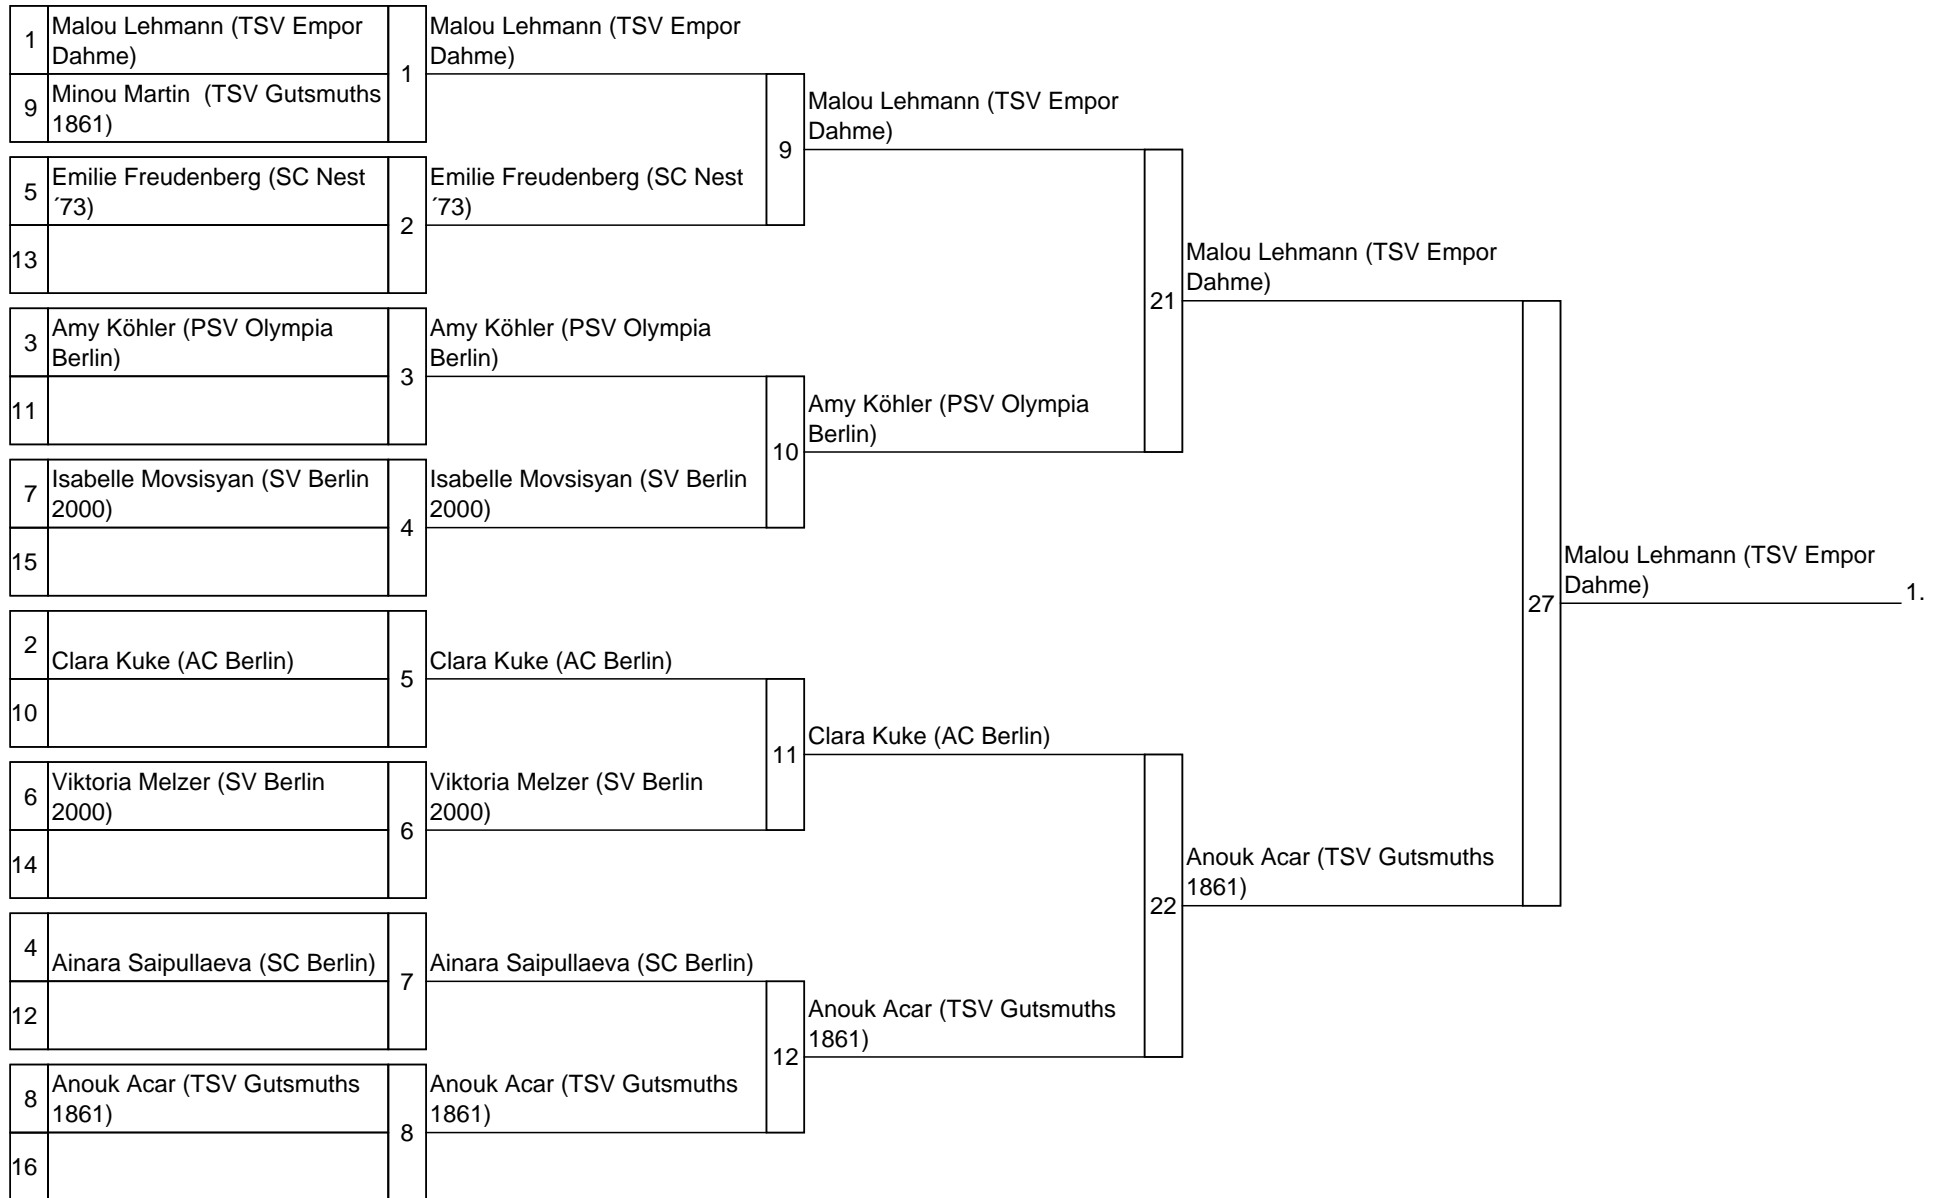

Reihenfolge: 1 - 2 , 3 - 4 // 1 - 5 , 2 - 3 // 4 - 5 , 1 - 3 // 2 - 4 , 3 - 5 // 1 - 4 , 2 - 5

Siege	UB
4	40
2	20
1	10
0	0
3	30

Platz
1
3
4
5
2

Hauptrunde U10w -28 kg

Trostrunde: U10w -28 kg

Hauptrunde U10w -30 kg