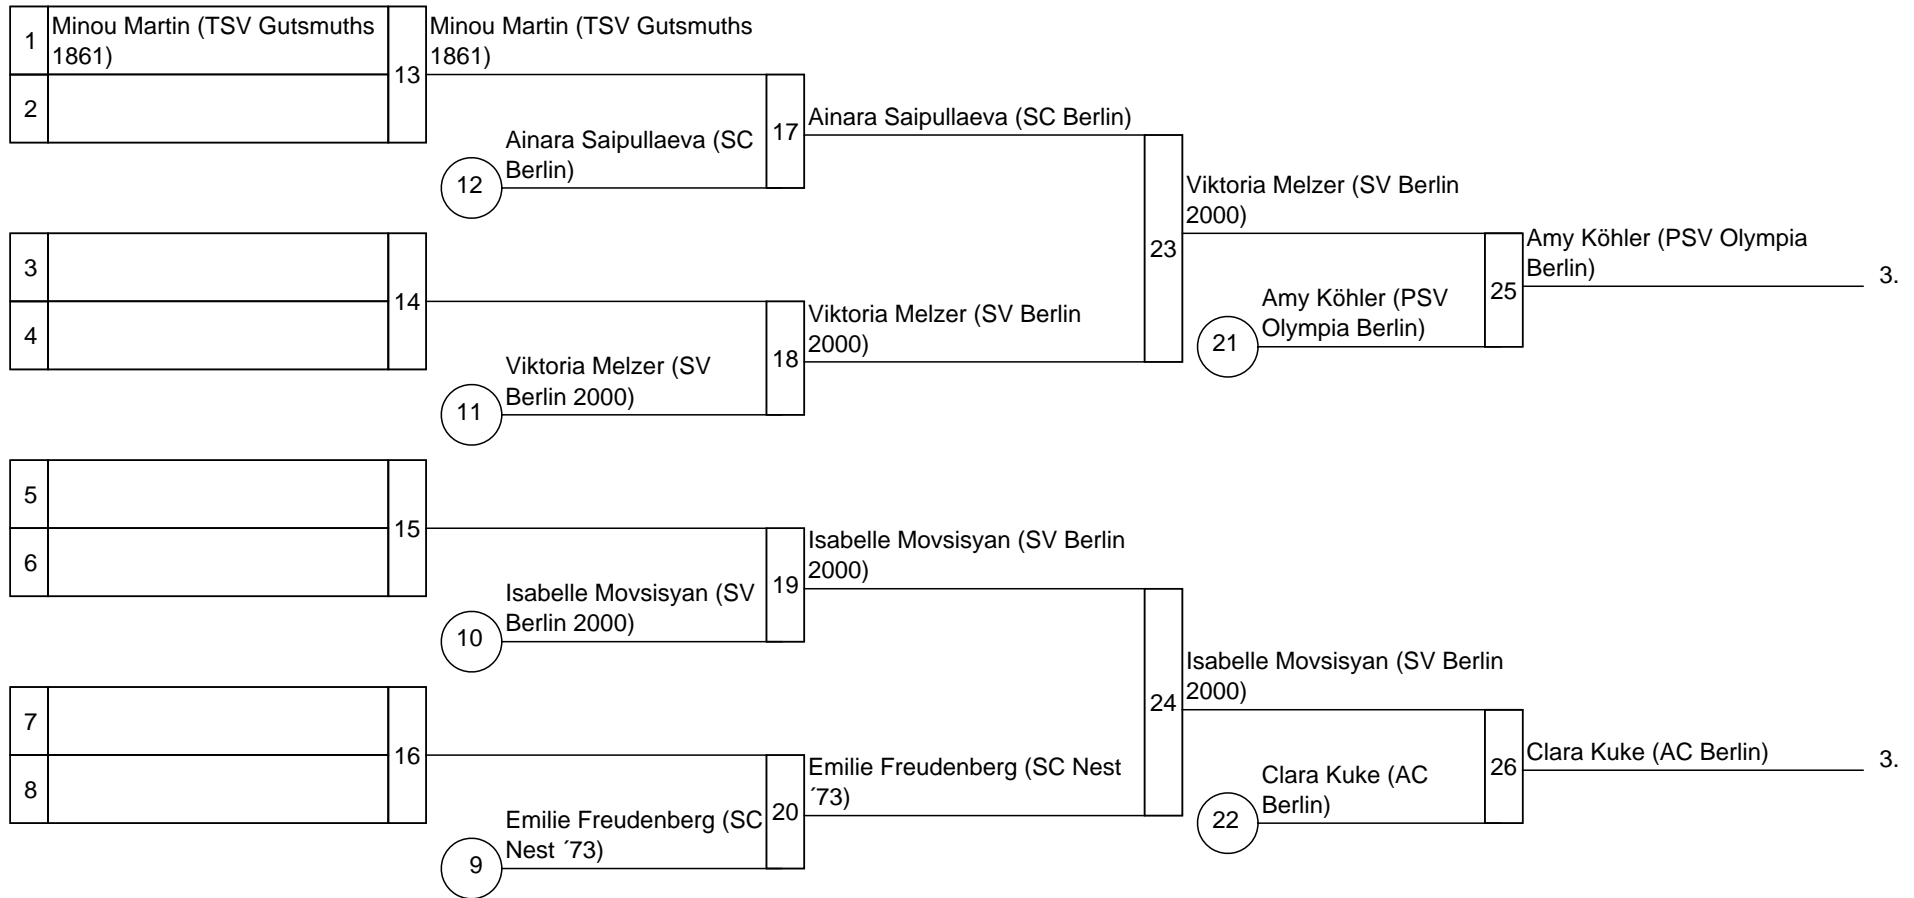

Trostrunde: U10w -30 kg