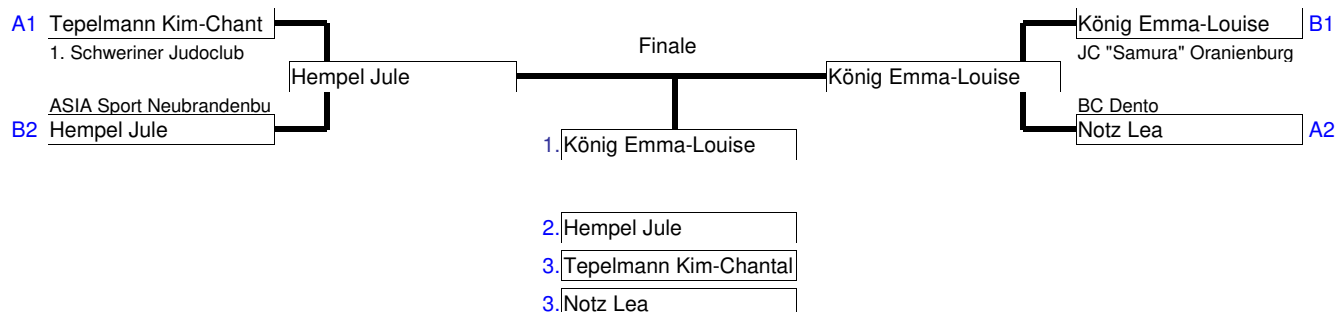

Frauen U18	78 kg	NODEM U15 U18 U21	Greifswald, Mehrzweck	17./18.02.18	6 Tln.
2 Pools mit max. je 5 Starter und anschl. Cupsystem ohne Hoffnungsrunde				4 min	Matte _

Pool A

Nr. Name	Verein	01	02	03	Siege / Pkte	Gewicht	Platz
01 Engler Jasmin	PSV Frankfurt (Oder)		0	0	0 0	kg	3
02 Notz Lea	BC Dento	10		0	1 10	kg	2
03 Tepelmann Kim-Chantal	1. Schweriner Judoclub	10	10		2 20	kg	1

Wettkampf-Paarungen:

Runde/Starter	Name (weiss)	Name (blau)	Sieger	Pkte	Wertungen
1 01-02	Engler Jasmin	Notz Lea	Notz Lea	10	
2 02-03	Notz Lea	Tepelmann Kim-Chan	Tepelmann Kim-Chant	10	
3 03-01	Tepelmann Kim-Chan	Engler Jasmin	Tepelmann Kim-Chant	10	

1. Tepelmann Kim-Chantal
2. Notz Lea
3. Engler Jasmin

Pool B

Nr. Name	Verein	01	02	03	Siege / Pkte	Gewicht	Platz
01 König Emma-Louise	JC "Samura" Oranienburg		7	1	2 8	kg	1
02 Hempel Jule	ASIA Sport Neubrandenburg	0		1	1 1	kg	2
03		0	0		0 0	kg	3

Wettkampf-Paarungen:

Runde/Starter	Name (weiss)	Name (blau)	Sieger	Pkte	Wertungen
1 01-02	König Emma-Louise	Hempel Jule	König Emma-Louise	7	
2 02-03	Hempel Jule		Hempel Jule	1	
3 03-01		König Emma-Louise	König Emma-Louise	1	

1. König Emma-Louise
2. Hempel Jule
- 3.

Finalkämpfe und Semifinalkämpfe (im Cup-System; ohne Trostrunde)