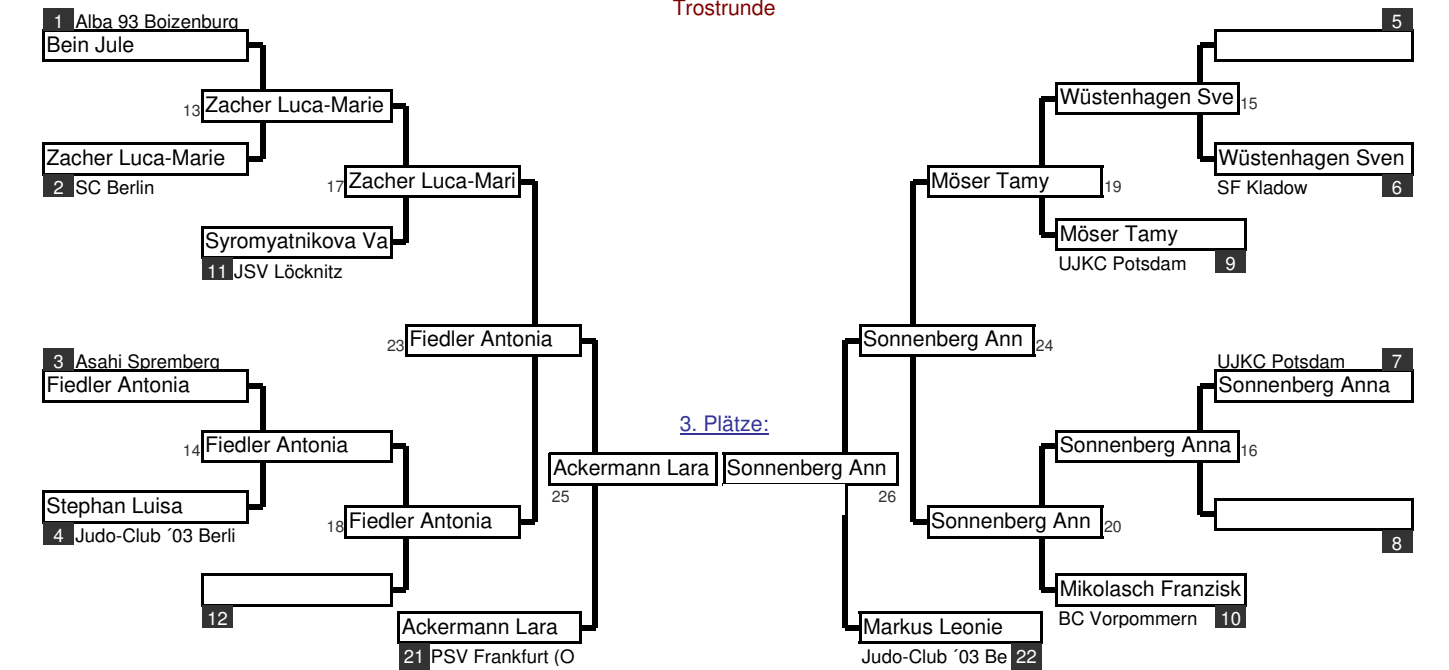

1. Maksin Eleonora

2. Busch Evelyn

3. Gaza Marie

Vorrundenkämpfe bis Finale

Trostrunde

Vorrundenkämpfe bis Finale

Trostrunde

Vorrundenkämpfe bis Finale

Trostrunde

Vorrundenkämpfe bis Finale

Trostrunde

|   |              |                   |                       |              |         |
|---|--------------|-------------------|-----------------------|--------------|---------|
| <b>Frauen U18</b>   | <b>78 kg</b> | NODEM U15 U18 U21 | Greifswald, Mehrzweck | 17./18.02.18 | 6 Tln.  |
| 2 Pools mit max. je 5 Starter und anschl. Cupsystem ohne Hoffnungsrunde |              |                   |                       | 4 min        | Matte _ |