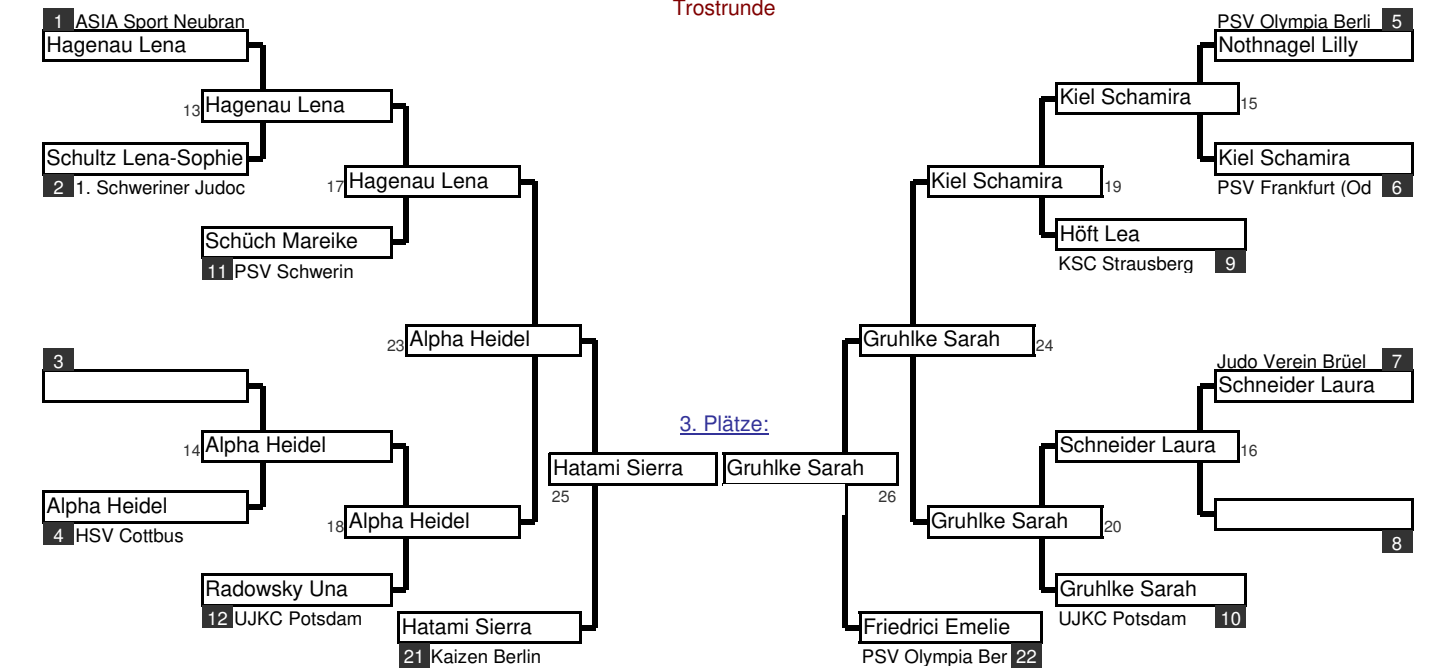

1. Maksin Eleonora

2. Busch Evelyn

3. Gaza Marie

Vorrundenkämpfe bis Finale

Trostrunde

Vorrundenkämpfe bis Finale

Trostrunde

Vorrundenkämpfe bis Finale

Trostrunde

Vorrundenkämpfe bis Finale

Trostrunde

|   |              |                   |                       |              |         |
|---|--------------|-------------------|-----------------------|--------------|---------|
| <b>Frauen U18</b>   | <b>78 kg</b> | NODEM U15 U18 U21 | Greifswald, Mehrzweck | 17./18.02.18 | 6 Tln.  |
| 2 Pools mit max. je 5 Starter und anschl. Cupsystem ohne Hoffnungsrunde |              |                   |                       | 4 min        | Matte _ |