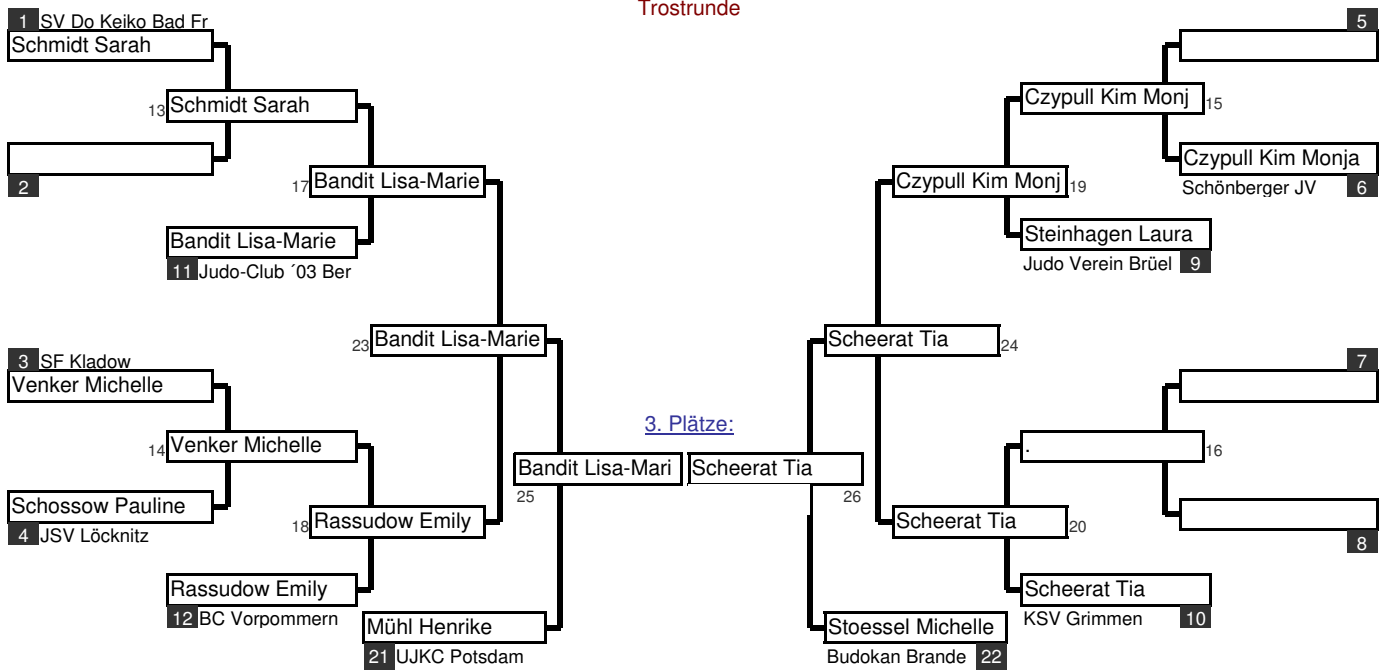

1. Maksin Eleonora

2. Busch Evelyn

3. Gaza Marie

Vorrundenkämpfe bis Finale

Trostrunde

Vorrundenkämpfe bis Finale

Trostrunde

Vorrundenkämpfe bis Finale

Trostrunde

Vorrundenkämpfe bis Finale

Trostrunde

|   |              |                   |                       |              |         |
|---|--------------|-------------------|-----------------------|--------------|---------|
| <b>Frauen U18</b>   | <b>78 kg</b> | NODEM U15 U18 U21 | Greifswald, Mehrzweck | 17./18.02.18 | 6 Tln.  |
| 2 Pools mit max. je 5 Starter und anschl. Cupsystem ohne Hoffnungsrunde |              |                   |                       | 4 min        | Matte _ |