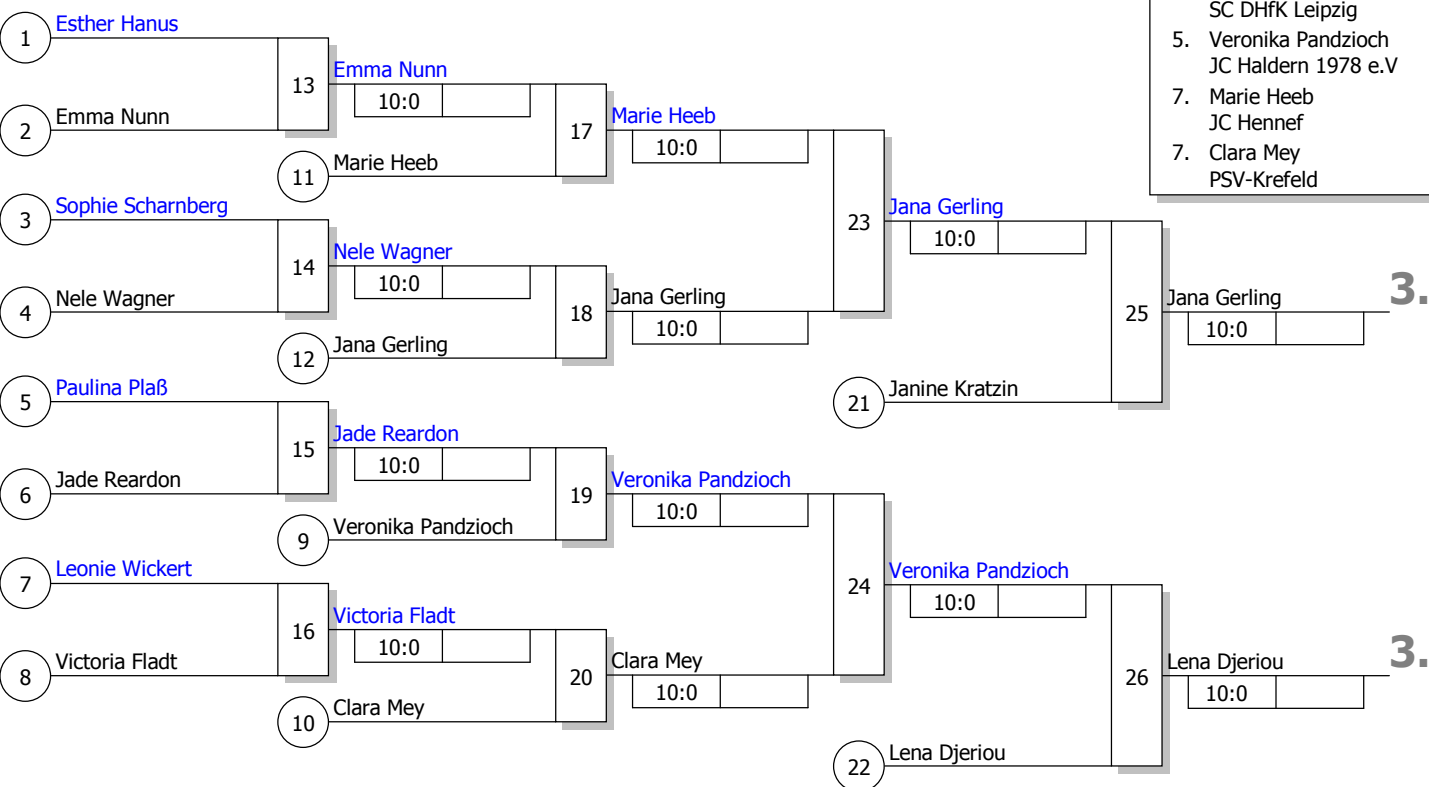

Trostrunde, Verlierer aus Kampf