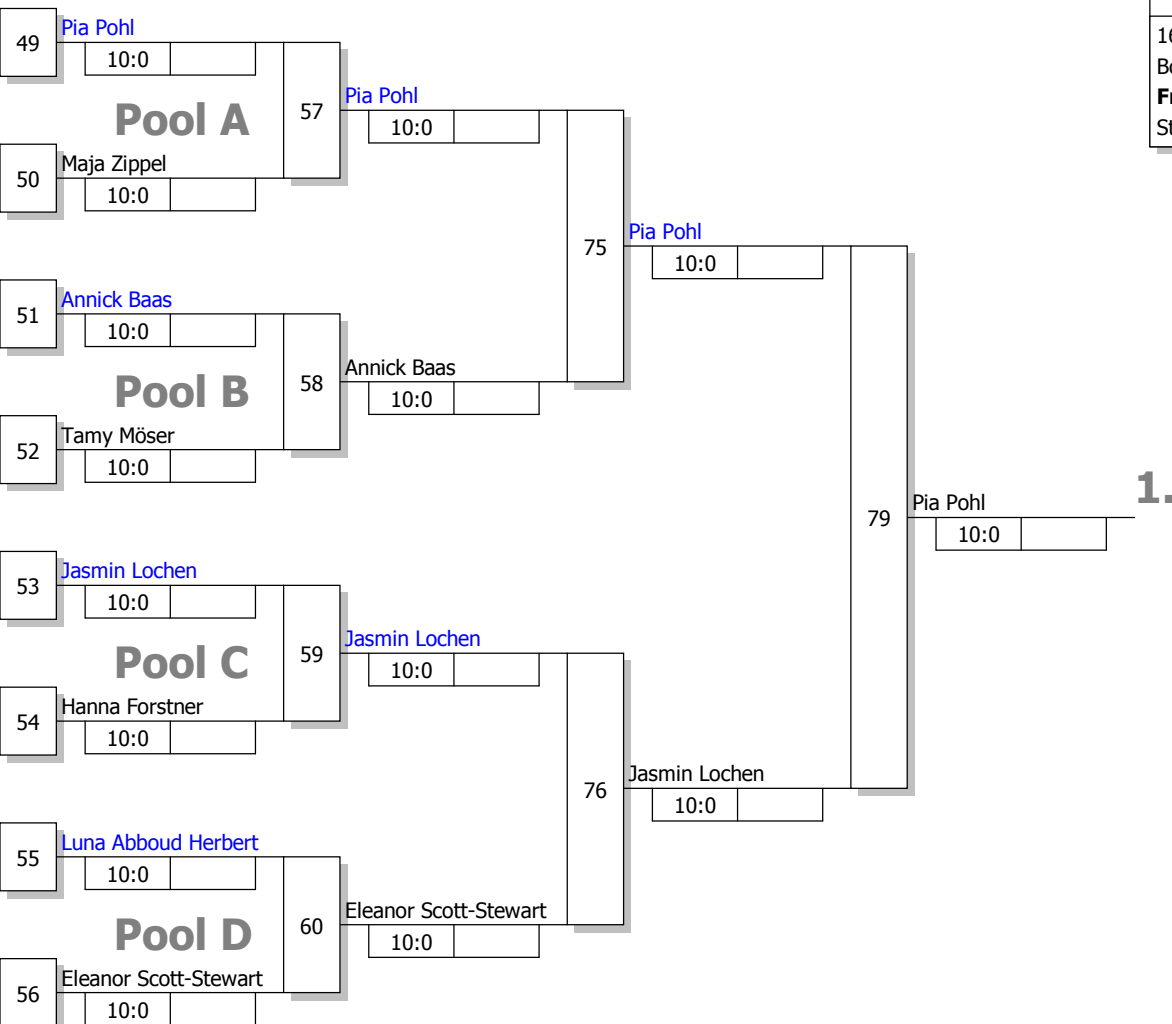

Hauptrunde, Sieger aus Kampf

KO-System 2x Trostrd. 64 mit 39 TN

Hauptrunde 2 (Blatt 2 von 3)

16. internationales Turnier

Bottrop

14.04.2018

Frauen U16

-57 kg

Stand: 14.04.2018, 14:22:20

1.

Legende

Trostrunde aller Verlierer gegen Poolsieger aus Pool

KO-System 2x Trostrd. 64 mit 39 TN

Trostrunde (Blatt 3 von 3)

16. internationales Turnier

Bottrop 14.04.2018