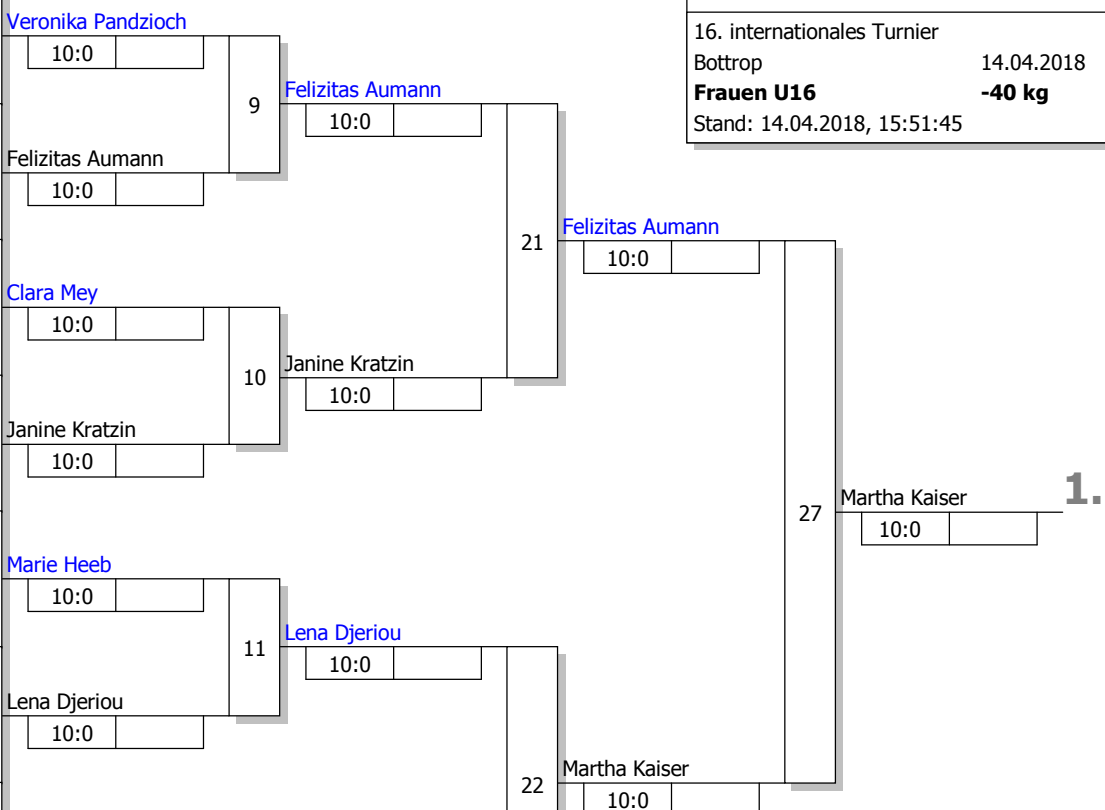

Doppel-KO-System 16 mit 10 TN

16. internationales Turnier

Bottrop 14.04.2018

Frauen U16 -36 kg

Stand: 14.04.2018, 16:39:14

Ergebnis

- Kathrin Krause
PSV Olympia Berlin BE
- Katharina Nguyen
JC Kim Chi Wiesbaden HE
- Lucia Peronis
Eimsbütteler TV HH
- Leni-Eilen Suter
PSV Judo Club Frankfurt O BB 1
- Magalena Kiefersauer
SV Wackersberg-Arzbach BY
- Merle Bergins
Judoka Rauxel NW
- Marisa Bucher
ARGE Baden-Württemberg BA 1
- Gretje Ziegler
Eimsbütteler TV HH

Trostrunde, Verlierer aus Kampf

Legende

Haupttrunde, Los-Nr.

1	Esther Hanus SV Wackersberg-Arzbach	BY
9	Veronika Pandzioch JC Haldern 1978 e.V	NW 1
5	Emma Nunn England Judo	Eng
13	Felizitas Aumann SV Halle	ST
3	Sophie Scharnberg JG Sachsenwald	HH
11	Clara Mey PSV-Krefeld	NW 1
7	Janine Kratzin SC DHfK Leipzig	SN
15	Nele Wagner SC Berlin	BE
2	Paulina Plaß DJK Aschaffenburg	BY 1
10	Marie Heeb JC Hennef	NW 1
6	Jade Reardon England Judo	Eng
14	Lena Djeriou TSG Nordwest	HE
4	Martha Kaiser ARGE Baden-Württemberg	BA
12	Leonie Wickert TSV Bayer 04 Leverkusen	NW 1
8	Victoria Fladt TSV GWD Minden	NW
16	Jana Gerling TSV Rudow	BE

Doppel-KO-System 16 mit 16 TN

16. internationales Turnier
 Bottrop 14.04.2018
Frauen U16 -40 kg
 Stand: 14.04.2018, 15:51:45

Ergebnis

1. Martha Kaiser
ARGE Baden-Württemberg BA
2. Felizitas Aumann
SV Halle ST
3. Jana Gerling
TSV Rudow BE
3. Lena Djeriou
TSG Nordwest HE
5. Janine Kratzin
SC DHfK Leipzig SN
5. Veronika Pandzioch
JC Haldern 1978 e.V NW
7. Marie Heeb
JC Hennef NW
7. Clara Mey
PSV-Krefeld NW

Trostrunde, Verlierer aus Kampf

Legende

Trostrunde, Verlierer aus Kampf

Doppel-KO-System 32 mit 24 TN
 Trost und Finalrunde (Blatt 2 von 2)
 16. internationales Turnier
 Bottrop 14.04.2018
Frauen U16 -44 kg
 Stand: 14.04.2018, 17:14:53