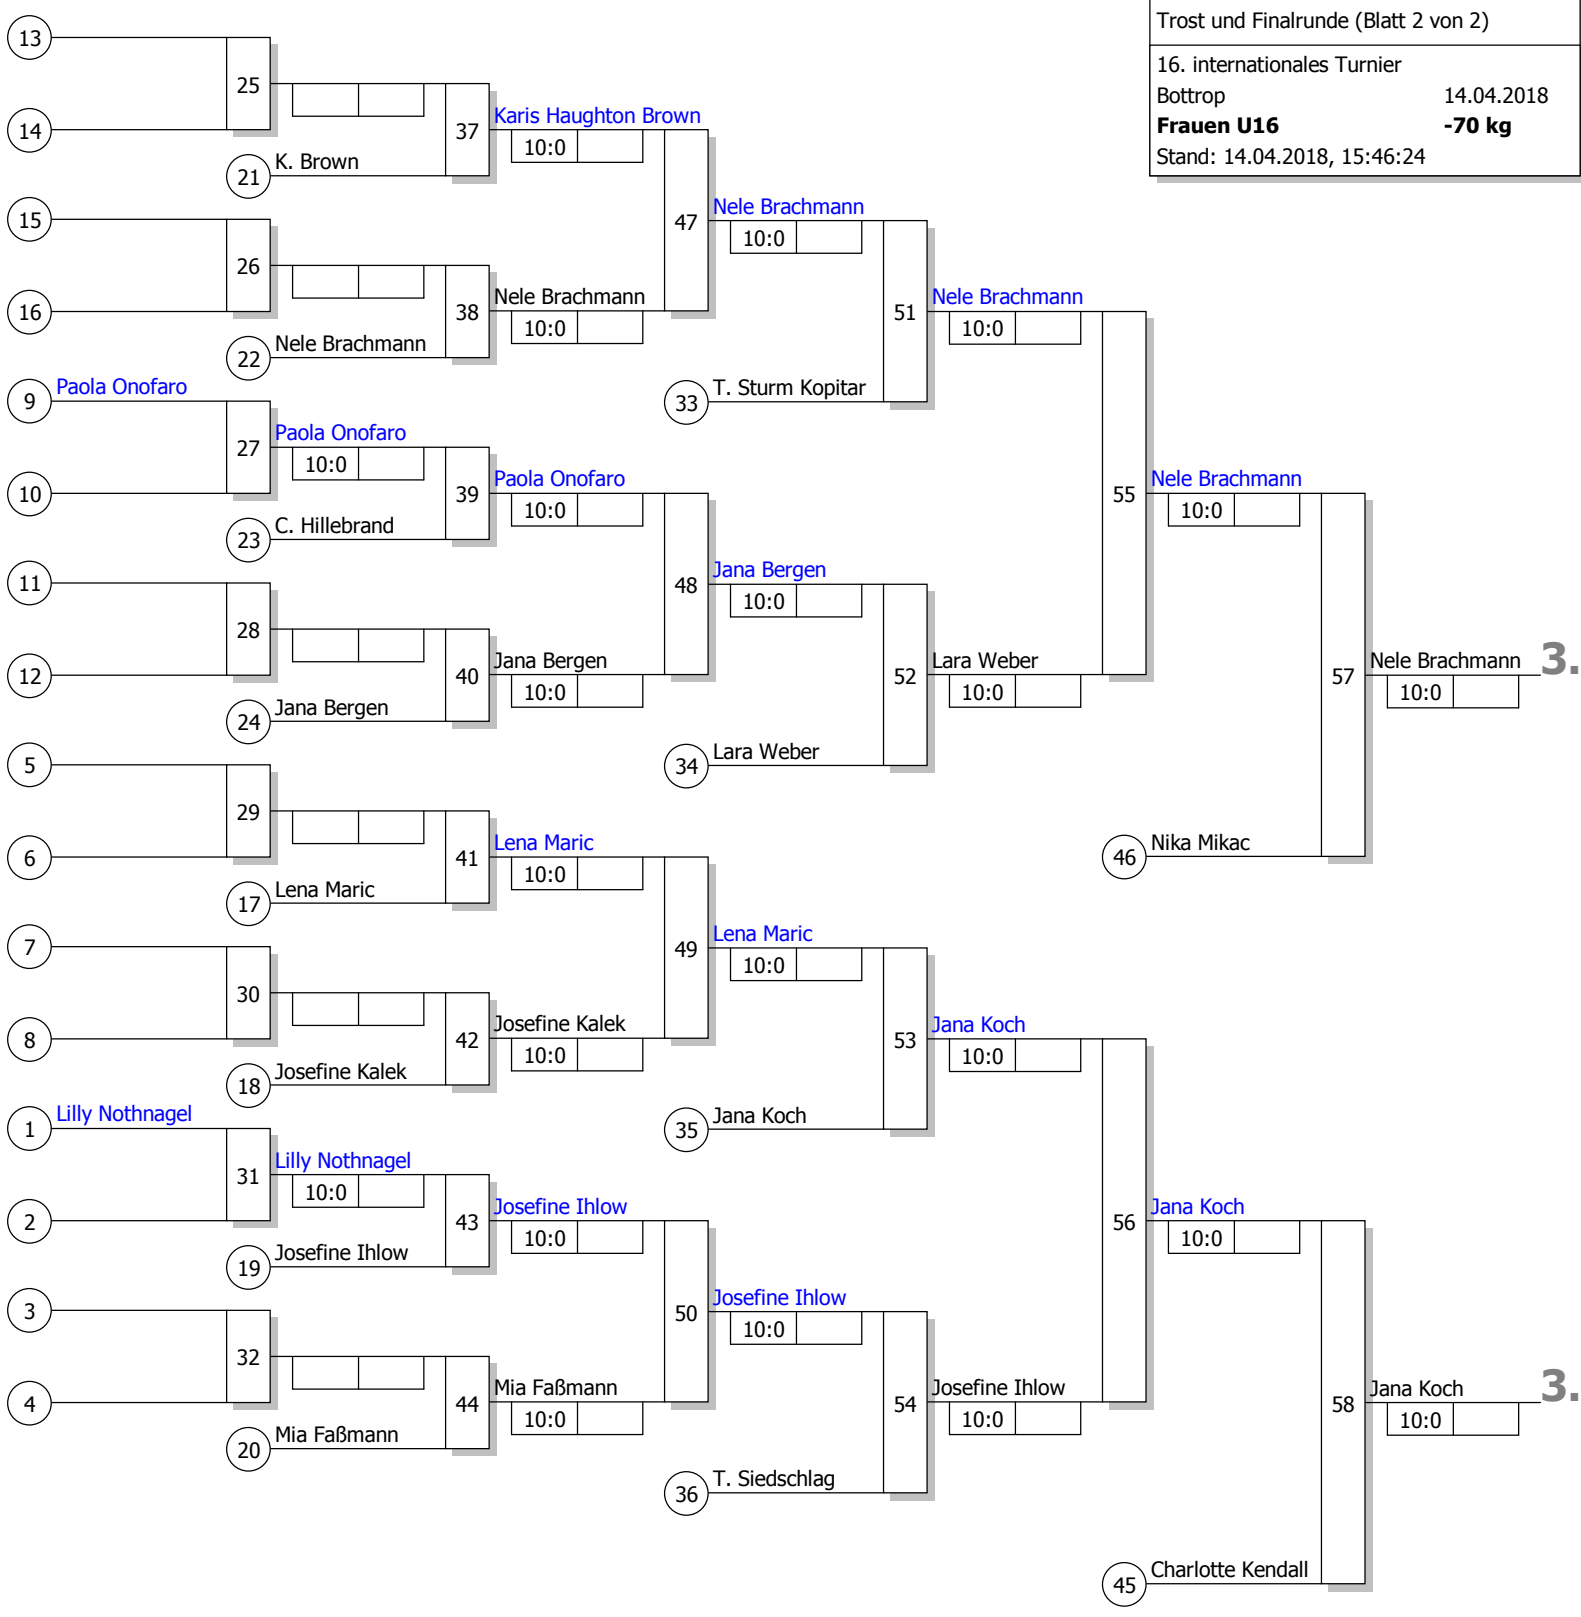

Trostrunde, Verlierer aus Kampf

Doppel-KO-System 32 mit 18 TN
Trost und Finalrunde (Blatt 2 von 2)
16. internationales Turnier
Bottrop 14.04.2018
Frauen U16 -70 kg
Stand: 14.04.2018, 15:46:24

Ergebnis

1.	Lilli Wojta SV Itzehoe	SH
2.	Tia Scheerat PSV Schwerin	MV
3.	Nele Brachmann UJKC Potsdam	BB
3.	Jana Koch Judoka Rauxel	NW
5.	Nika Mikac Slowenien3	SLO
5.	Charlotte Kendall England Judo	Eng
7.	Lara Weber ARGE Baden-Württemberg	BA
7.	Josefine Ihlow VfL Germania Leer	NS :