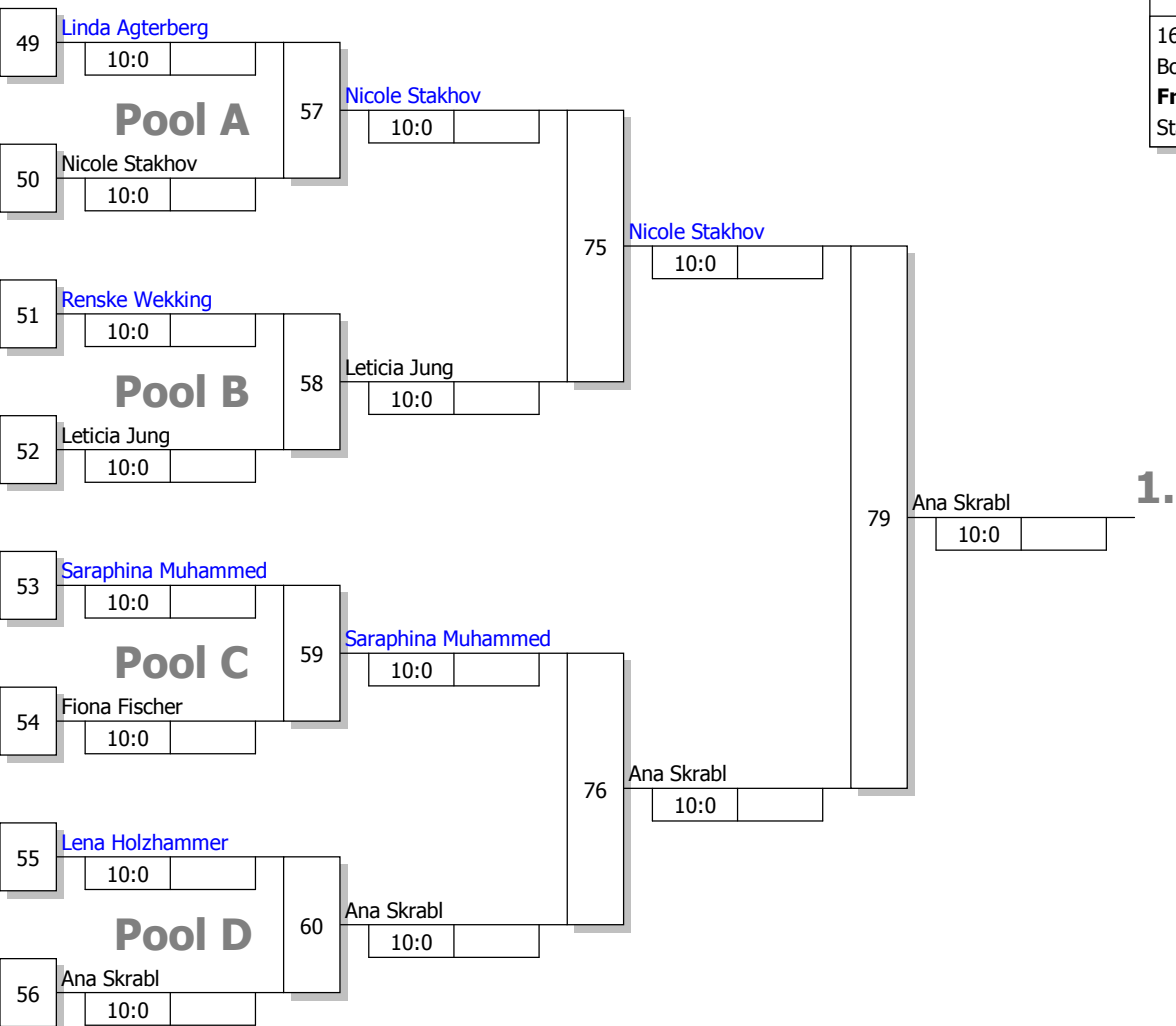

Hauptrunde, Sieger aus Kampf

KO-System 2x Trostrd. 64 mit 39 TN
 Hauptrunde 2 (Blatt 2 von 3)
 16. internationales Turnier
 Bottrop 14.04.2018
Frauen U16 -48 kg
 Stand: 14.04.2018, 14:21:49

1.

Legende

Trostrunde aller Verlierer gegen Poolsieger aus Pool