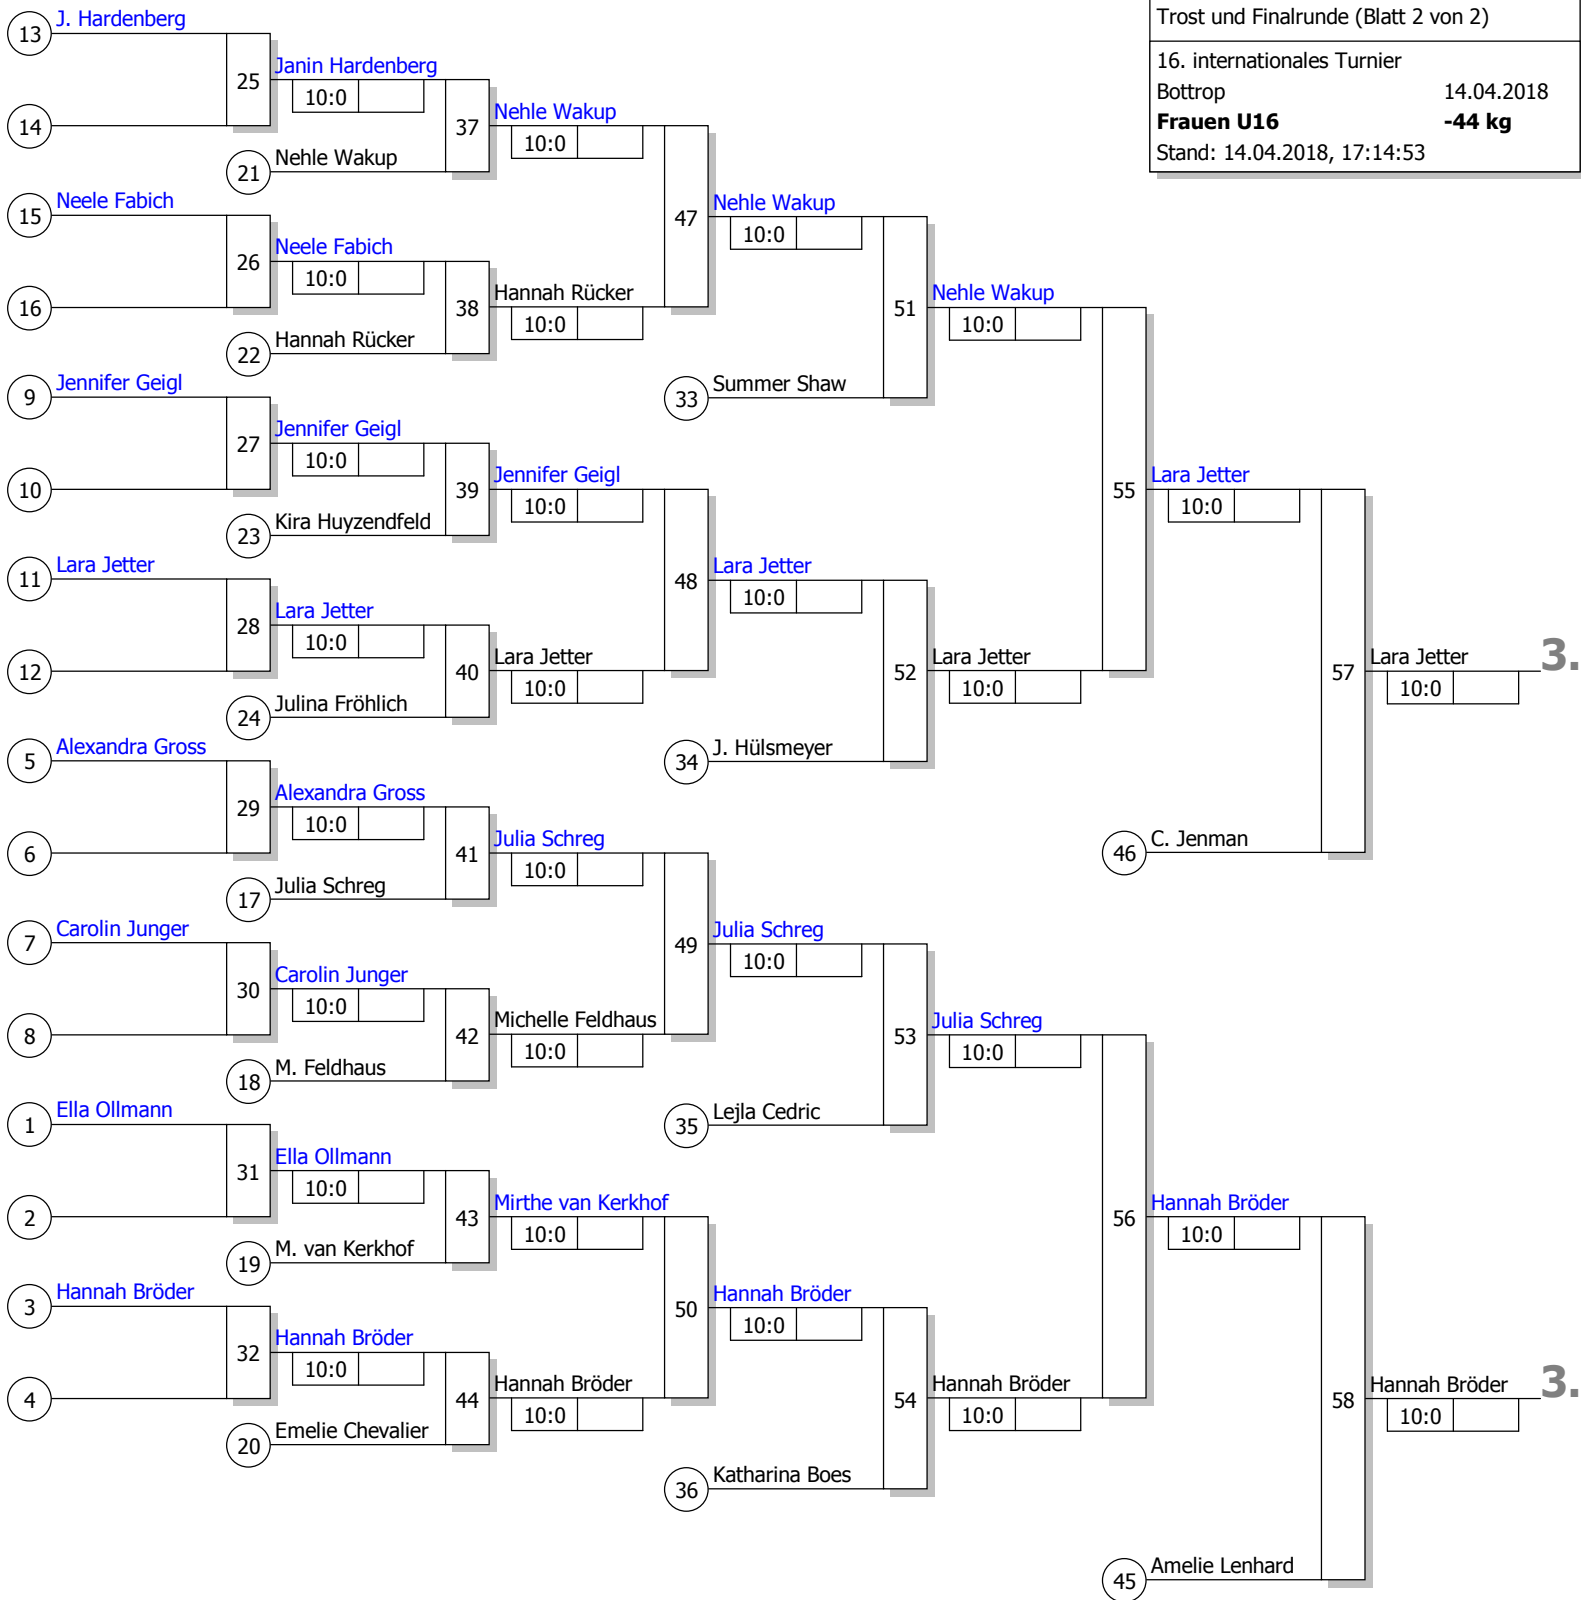

Trostrunde, Verlierer aus Kampf

Doppel-KO-System 32 mit 24 TN
Trost und Finalrunde (Blatt 2 von 2)
16. internationales Turnier
Bottrop 14.04.2018
Frauen U16 -44 kg
Stand: 14.04.2018, 17:14:53

Ergebnis

1.	Niamh Southgate	England Judo	Eng
2.	Nele Noack	UJKC Potsdam	BB
3.	Lara Jetter	ARGE Baden-Württemberg	BA 1
3.	Hannah Bröder	1. SJC	MV
5.	Charlotte Jenman	England Judo	Eng
5.	Amelie Lenhard	TSV Großhadern	BY 1
7.	Nehle Wakup	JC 66 Bottrop	NW
7.	Julia Schreg	SV Neuhaus	BY