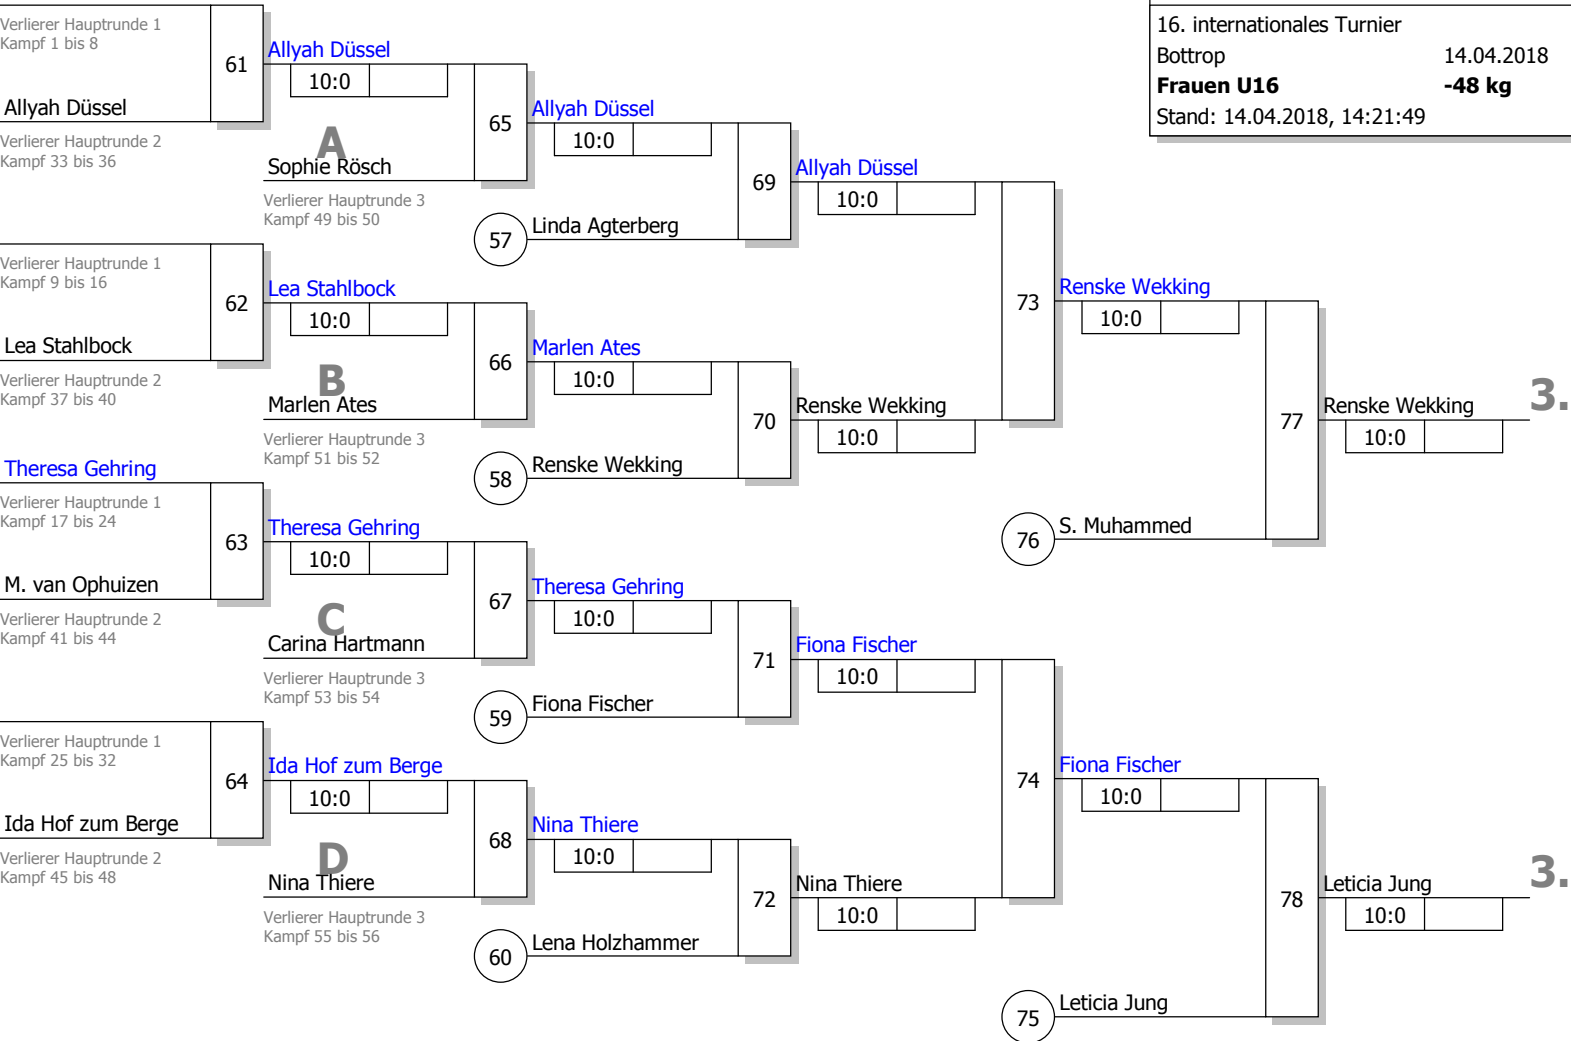

Hauptrunde, Sieger aus Kampf

KO-System 2x Trostrd. 64 mit 39 TN
 Hauptrunde 2 (Blatt 2 von 3)
 16. internationales Turnier
 Bottrop 14.04.2018
Frauen U16 -48 kg
 Stand: 14.04.2018, 14:21:49

1.

Legende

Trostrunde aller Verlierer gegen Poolsieger aus Pool

KO-System 2x Trostrd. 64 mit 39 TN

Trostrunde (Blatt 3 von 3)

16. internationales Turnier

Bottrop 14.04.2018

Frauen U16 -48 kg

Stand: 14.04.2018, 14:21:49

Ergebnis

1.	Ana Skrabl	SLO
	Slowenien3	
2.	Nicole Stakhov	SN
	JC RBS 1991 Leipzig	
3.	Renske Wekking	NL
	Top Judo Nimegen	
3.	Leticia Jung	NW
	Sport Union Annen	
5.	Saraphina Muhammed	HE
	JC Kim Chi Wiesbaden	
5.	Fiona Fischer	NS
	Judo Team Hannover	
7.	Allyah Düssel	BE
	PSV Olympia Berlin	
7.	Nina Thiere	BB
	UJKC Potsdam	