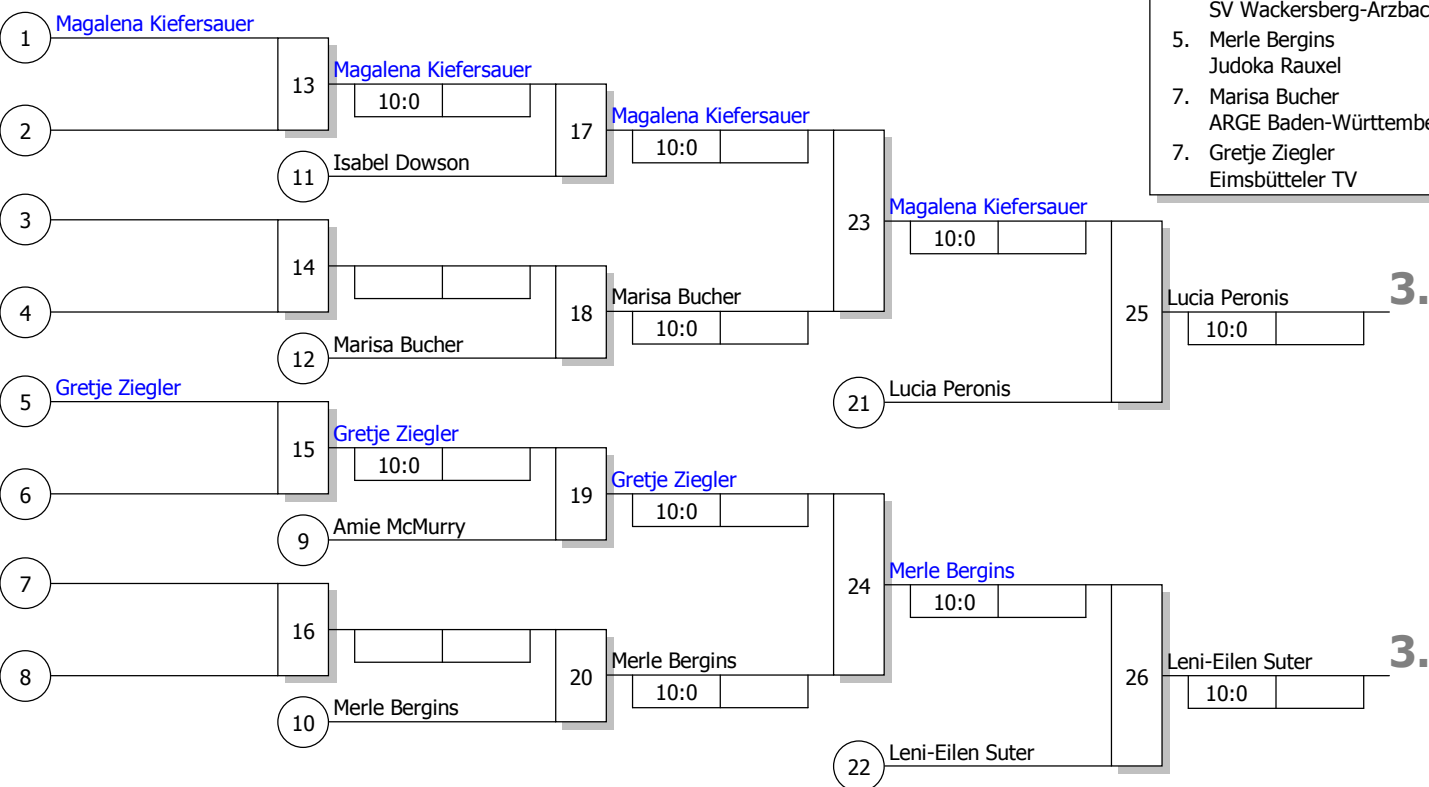

Doppel-KO-System 16 mit 10 TN

16. internationales Turnier

Bottrop 14.04.2018

Frauen U16 -36 kg

Stand: 14.04.2018, 16:39:14

Ergebnis

- Kathrin Krause
PSV Olympia Berlin BE
- Katharina Nguyen
JC Kim Chi Wiesbaden HE
- Lucia Peronis
Eimsbütteler TV HH
- Leni-Eilen Suter
PSV Judo Club Frankfurt O BB 1
- Magalena Kiefersauer
SV Wackersberg-Arzbach BY
- Merle Bergins
Judoka Rauxel NW
- Marisa Bucher
ARGE Baden-Württemberg BA 1
- Gretje Ziegler
Eimsbütteler TV HH

Trostrunde, Verlierer aus Kampf

Legende

Haupttrunde, Los-Nr.

1	Esther Hanus SV Wackersberg-Arzbach	BY
9	Veronika Pandzioch JC Haldern 1978 e.V	NW 1
5	Emma Nunn England Judo	Eng
13	Felizitas Aumann SV Halle	ST
3	Sophie Scharnberg JG Sachsenwald	HH
11	Clara Mey PSV-Krefeld	NW 1
7	Janine Kratzin SC DHfK Leipzig	SN
15	Nele Wagner SC Berlin	BE
2	Paulina Plaß DJK Aschaffenburg	BY 1
10	Marie Heeb JC Hennef	NW 1
6	Jade Reardon England Judo	Eng
14	Lena Djeriou TSG Nordwest	HE
4	Martha Kaiser ARGE Baden-Württemberg	BA
12	Leonie Wickert TSV Bayer 04 Leverkusen	NW 1
8	Victoria Fladt TSV GWD Minden	NW
16	Jana Gerling TSV Rudow	BE

Doppel-KO-System 16 mit 16 TN

16. internationales Turnier
 Bottrop 14.04.2018
Frauen U16 -40 kg
 Stand: 14.04.2018, 15:51:45

Ergebnis

1. Martha Kaiser
ARGE Baden-Württemberg BA
2. Felizitas Aumann
SV Halle ST
3. Jana Gerling
TSV Rudow BE
3. Lena Djeriou
TSG Nordwest HE
5. Janine Kratzin
SC DHfK Leipzig SN
5. Veronika Pandzioch
JC Haldern 1978 e.V NW
7. Marie Heeb
JC Hennef NW
7. Clara Mey
PSV-Krefeld NW