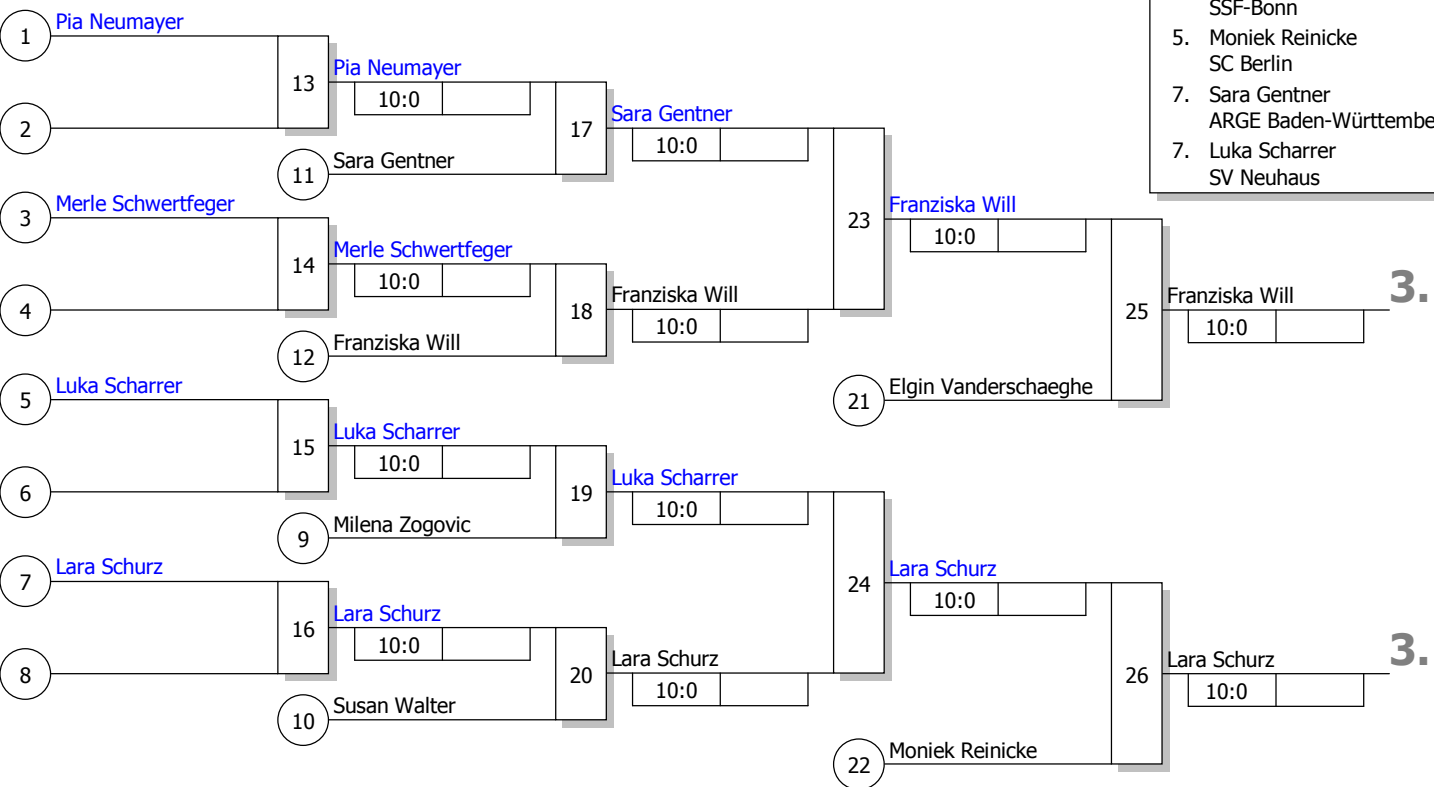

Trostrunde, Verlierer aus Kampf