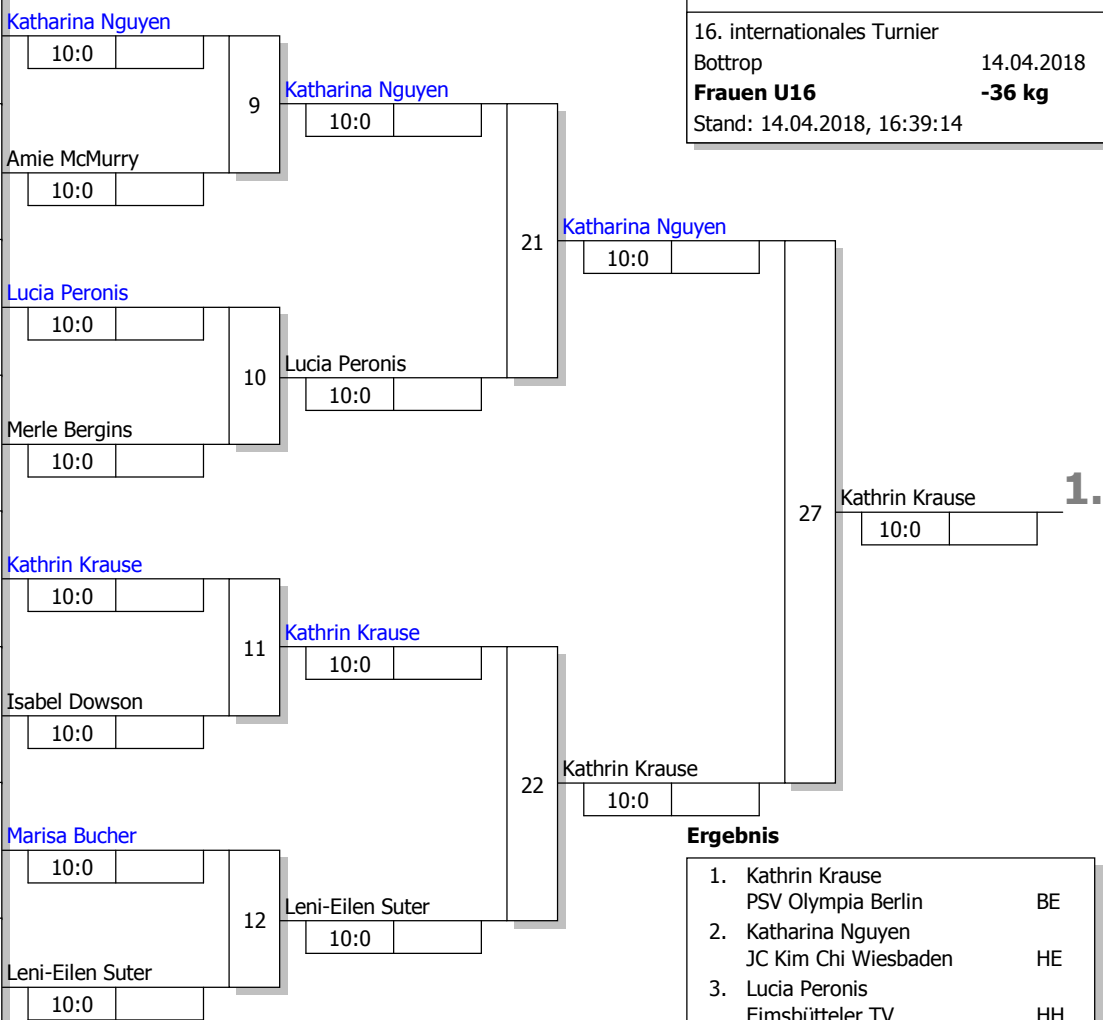

Hauptrunde, Los-Nr.

1	Magalena Kiefersauer SV Wackersberg-Arzbach	BY
9	Katharina Nguyen JC Kim Chi Wiesbaden	HE
5	Amie McMurry England Judo	Eng
13		
3	Lucia Peronis Eimsbütteler TV	HH
11		
7	Merle Bergins Judoka Rauxel	NW
15		
2	Gretje Ziegler Eimsbütteler TV	HH
10	Kathrin Krause PSV Olympia Berlin	BE
6	Isabel Dowson England Judo	Eng
14		
4	Marisa Bucher ARGE Baden-Württemberg	BA 1
12		
8	Leni-Eilen Suter PSV Judo Club Frankfurt Oder	BB 1
16		

Doppel-KO-System 16 mit 10 TN

16. internationales Turnier

Bottrop 14.04.2018

Frauen U16 -36 kg

Stand: 14.04.2018, 16:39:14

Ergebnis

- Kathrin Krause
PSV Olympia Berlin BE
- Katharina Nguyen
JC Kim Chi Wiesbaden HE
- Lucia Peronis
Eimsbütteler TV HH
- Leni-Eilen Suter
PSV Judo Club Frankfurt O BB 1
- Magalena Kiefersauer
SV Wackersberg-Arzbach BY
- Merle Bergins
Judoka Rauxel NW
- Marisa Bucher
ARGE Baden-Württemberg BA 1
- Gretje Ziegler
Eimsbütteler TV HH

Doppel-KO-System 16 mit 16 TN

16. internationales Turnier
 Bottrop 14.04.2018
Frauen U16 -40 kg
 Stand: 14.04.2018, 15:51:45

Ergebnis

1. Martha Kaiser
ARGE Baden-Württemberg BA
2. Felizitas Aumann
SV Halle ST
3. Jana Gerling
TSV Rudow BE
3. Lena Djeriou
TSG Nordwest HE
5. Janine Kratzin
SC DHfK Leipzig SN
5. Veronika Pandzioch
JC Haldern 1978 e.V NW
7. Marie Heeb
JC Hennef NW
7. Clara Mey
PSV-Krefeld NW