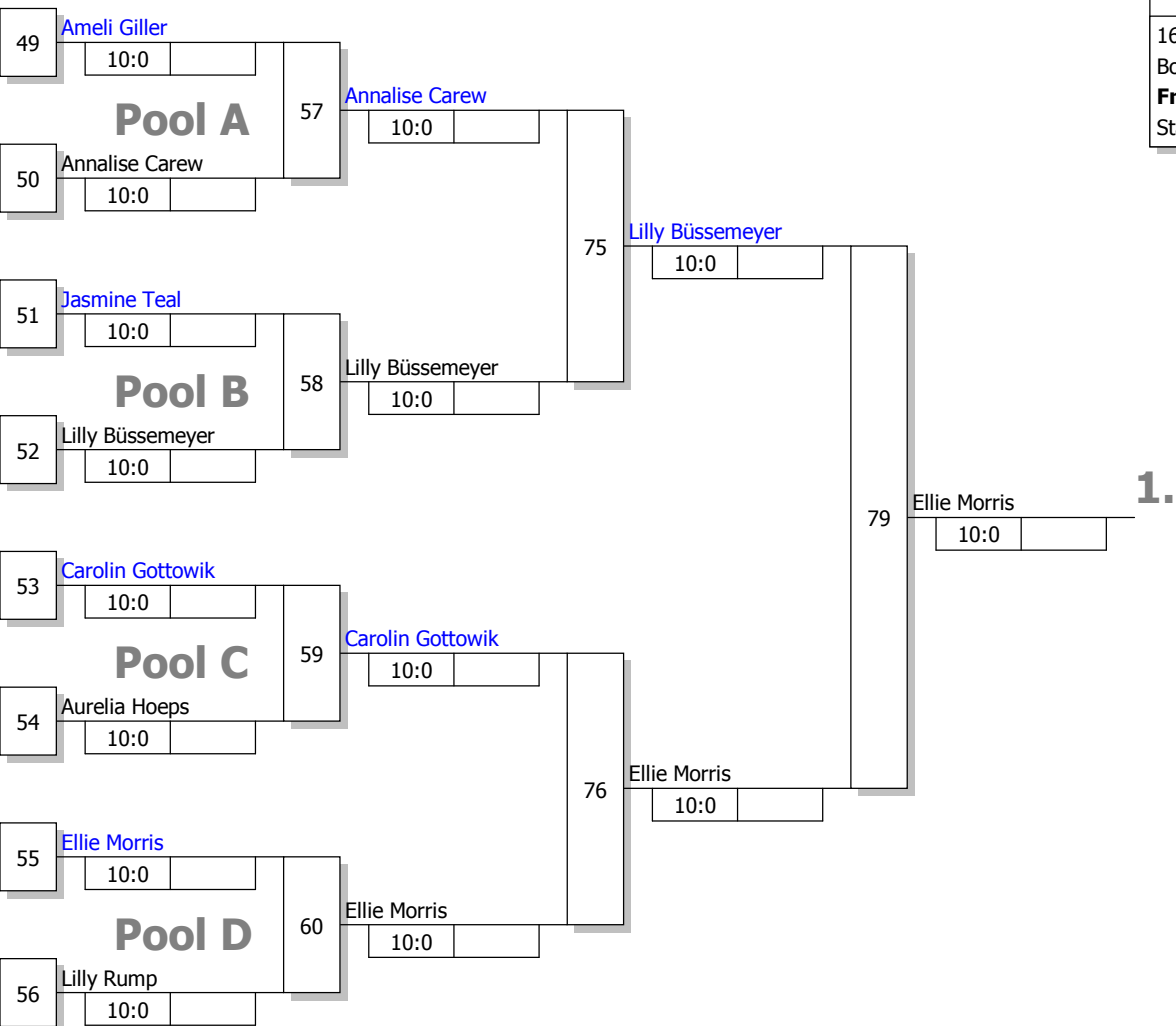

Hauptrunde, Sieger aus Kampf

KO-System 2x Trostrd. 64 mit 42 TN
Hauptrunde 2 (Blatt 2 von 3)
16. internationales Turnier
Bottrop 14.04.2018
Frauen U16 -52 kg
Stand: 14.04.2018, 14:20:56