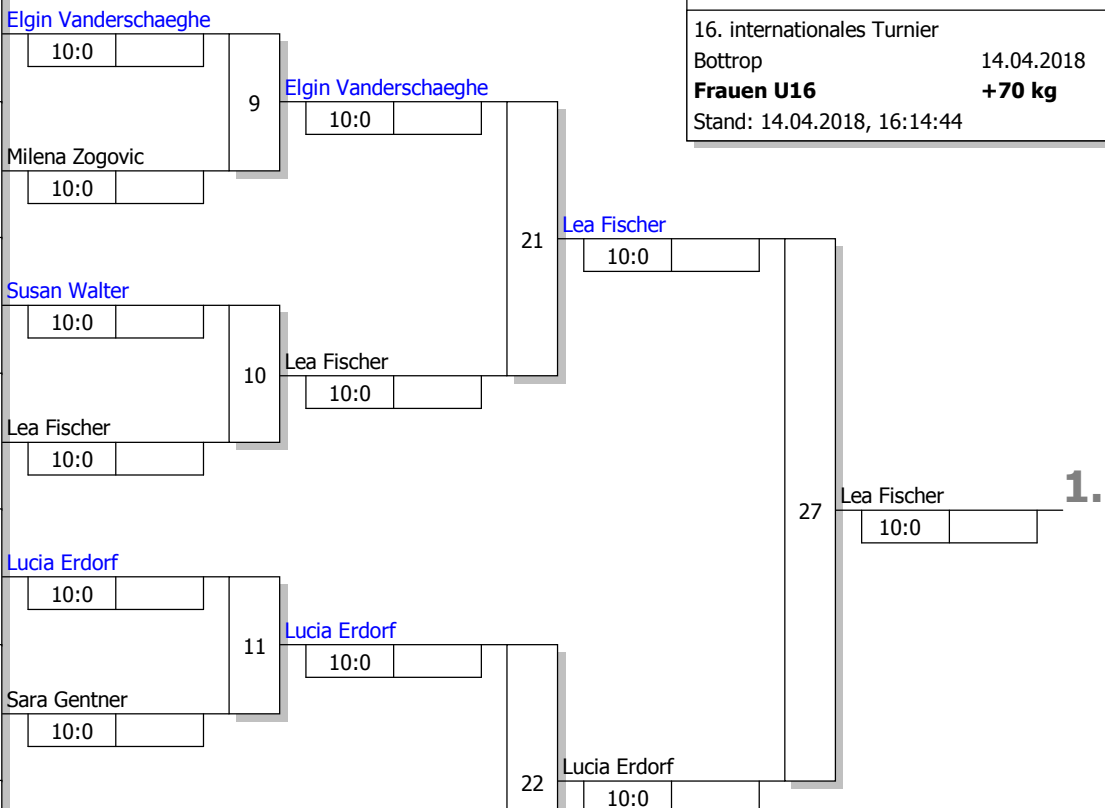

Hauptrunde, Los-Nr.

1	Pia Neumayer Judosportverein Speyer	PF
9	Elgin Vanderschaeghe SSF-Bonn	NW
5	Milena Zogovic Slowenien3	SLO
13		
3	Merle Schwertfeger Post SV Bamberg	BY
11	Susan Walter Samurai Oranienburg	BB
7	Lea Fischer SG Weixdorf	SN
15		
2	Luka Scharrer SV Neuhaus	BY
10	Lucia Erdorf TSV Hertha Walheim	NW
6	Sara Gentner ARGE Baden-Württemberg	BA
14		
4	Lara Schurz JC Obernburg	BY
12	Moniek Reinicke SC Berlin	BE
8	Franziska Will Judoka Rauxel	NW
16