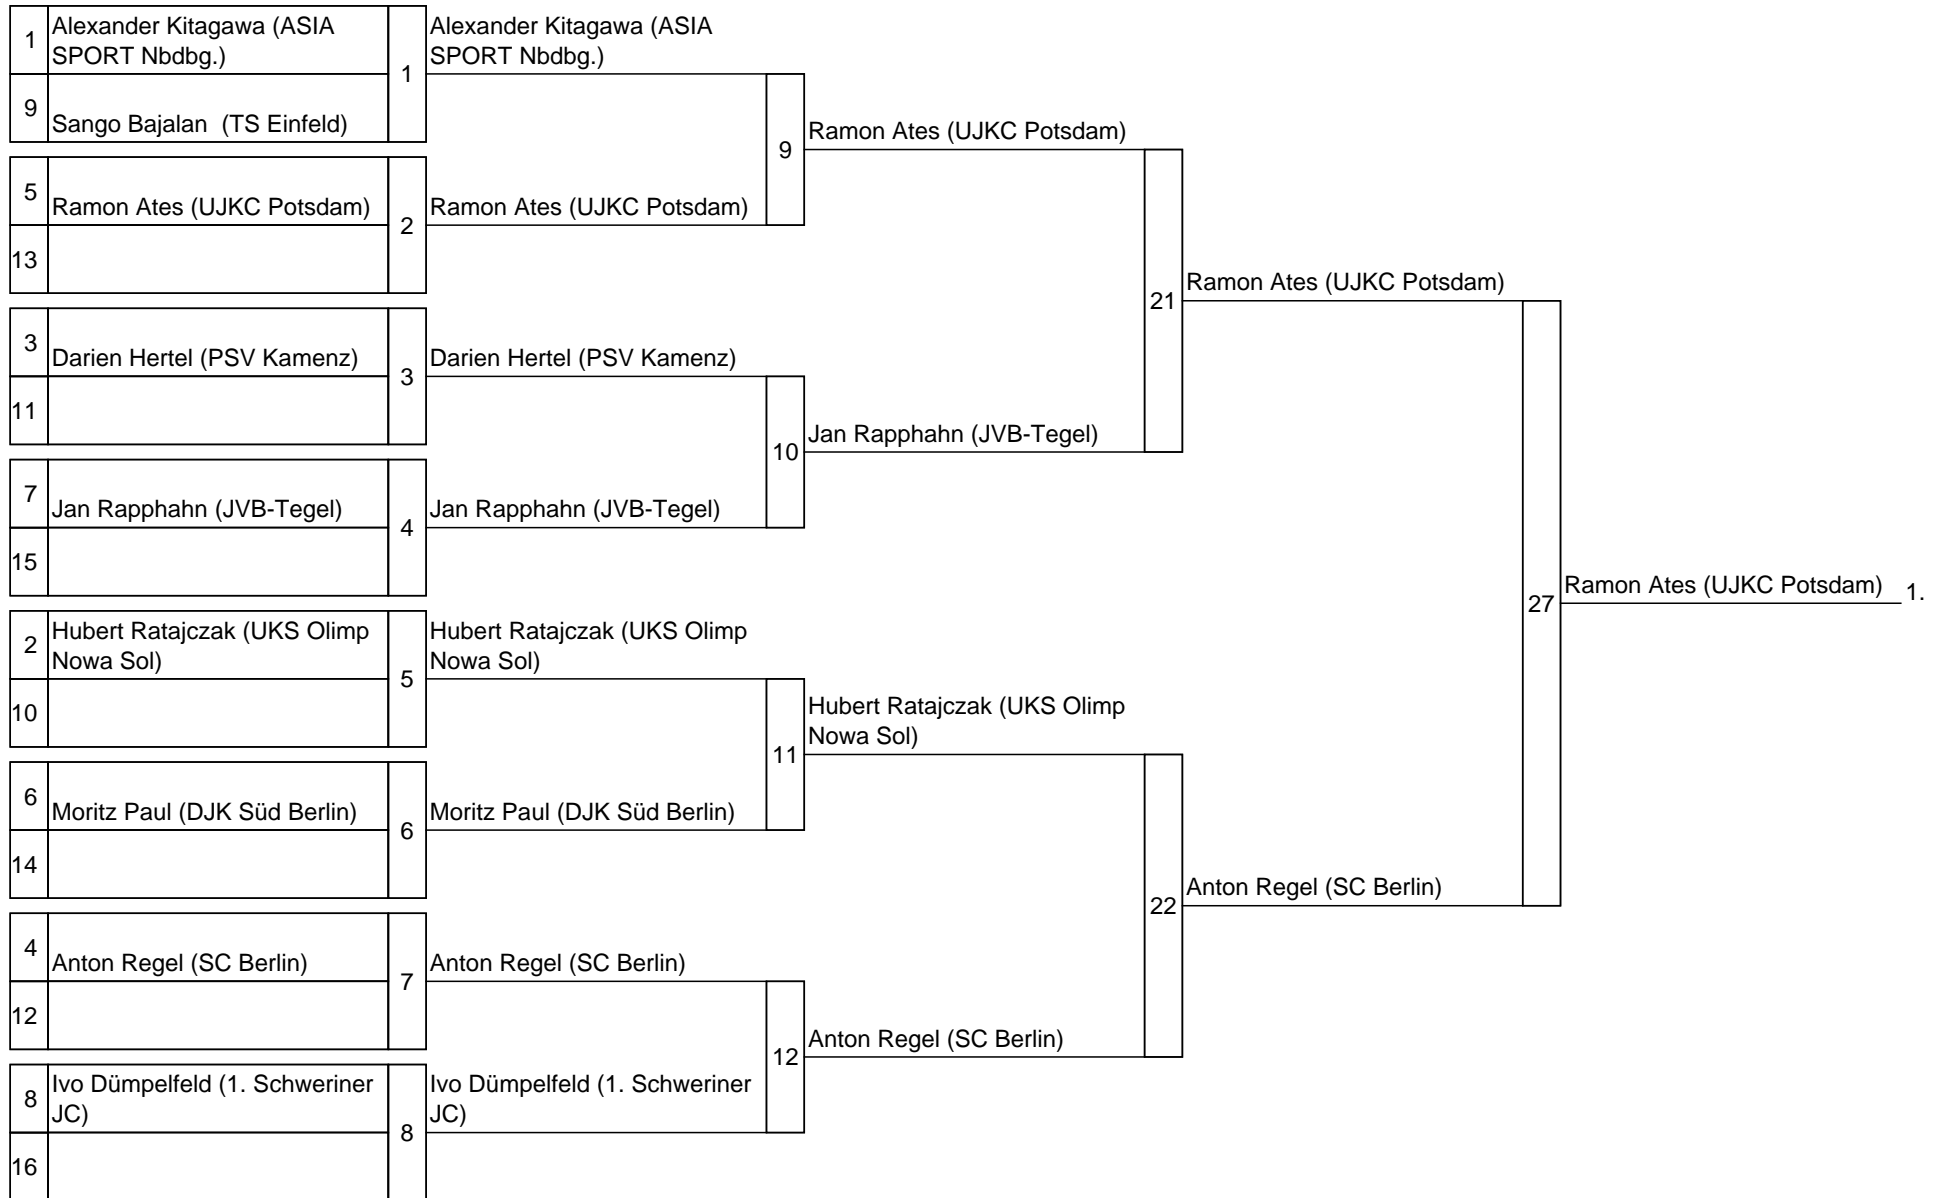

Hauptrunde U15m -40 kg

Trostrunde: U15m -40 kg