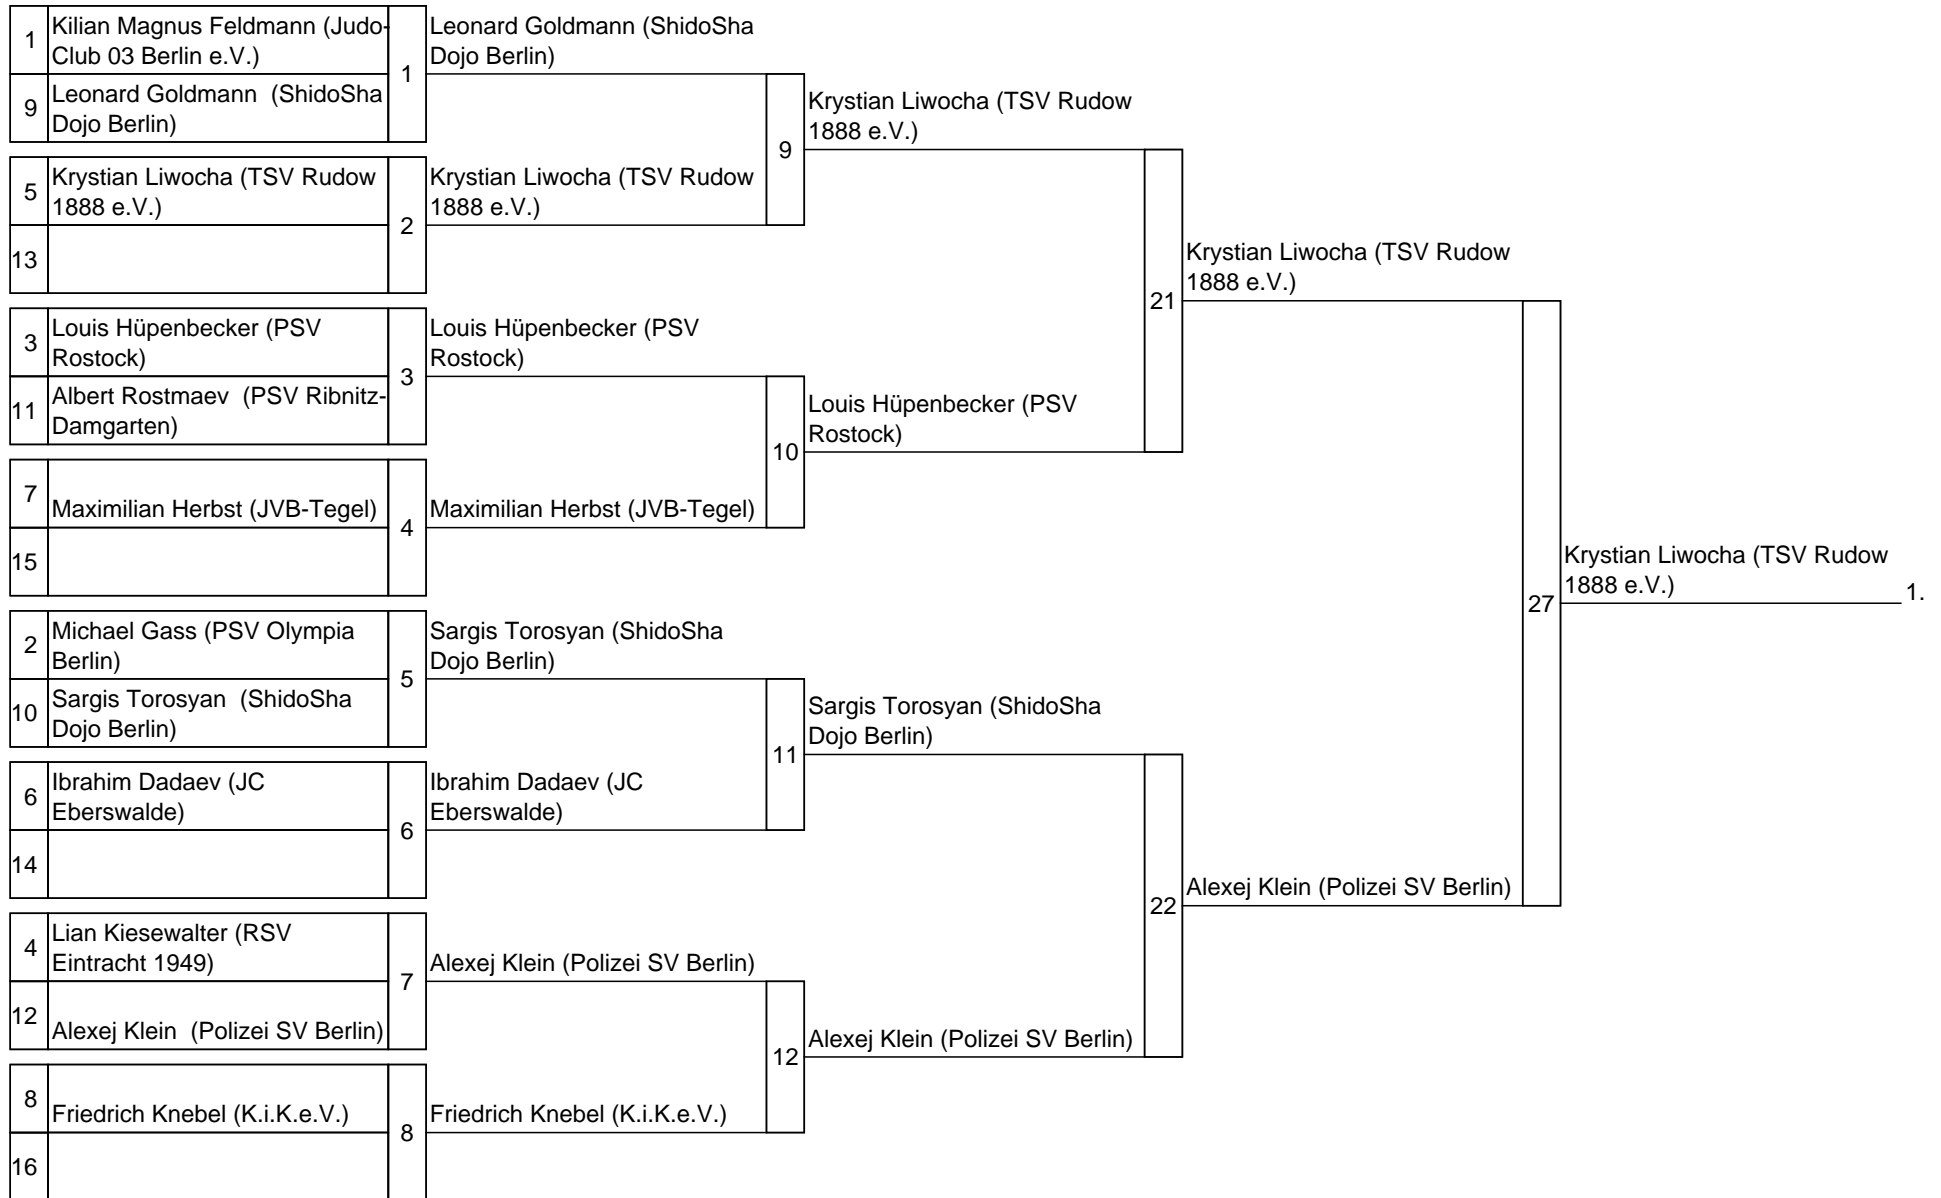

Hauptrunde U15m -46 kg

Trostrunde: U15m -46 kg