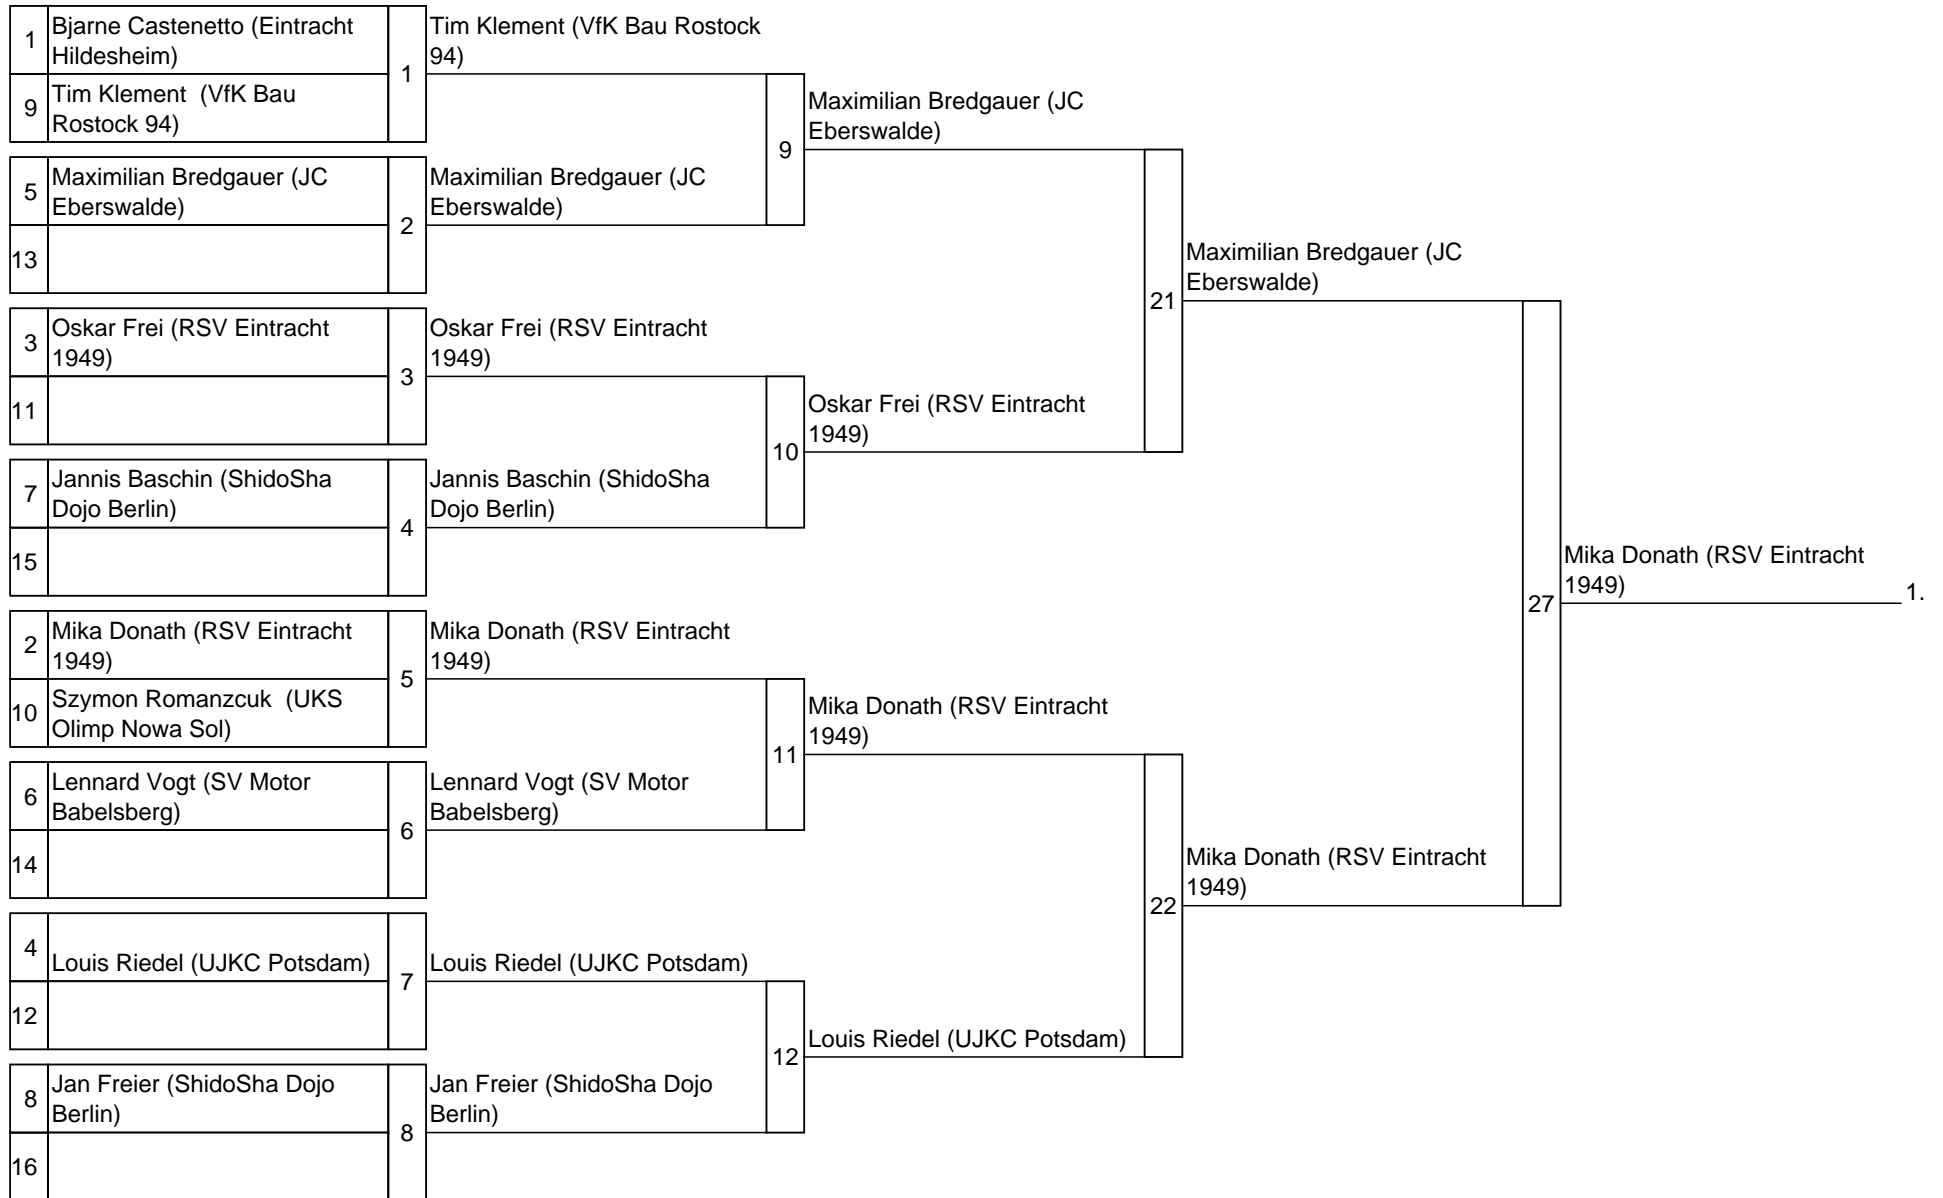

Hauptrunde U15m -60 kg

Trostrunde: U15m -60 kg