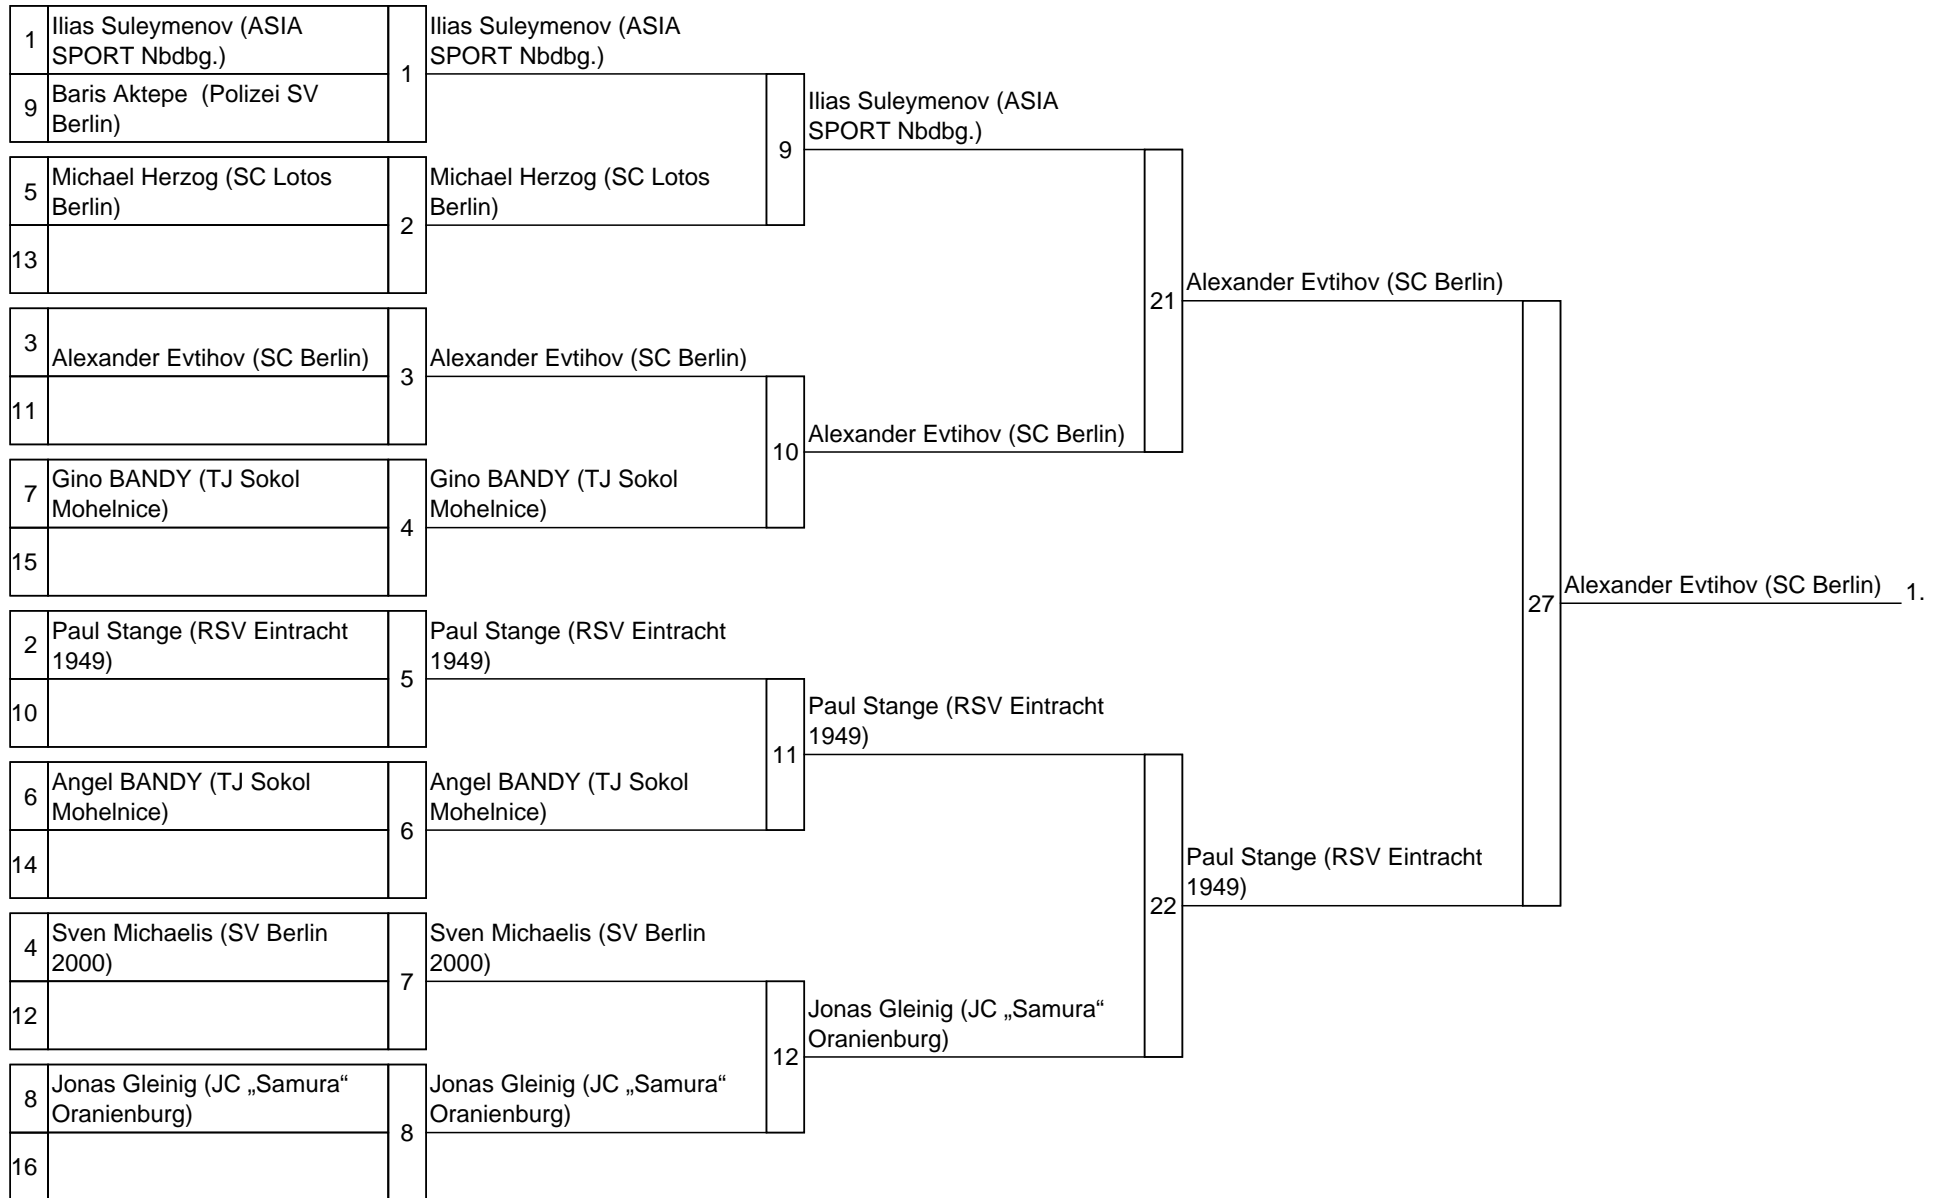

Hauptrunde U15m +66 kg

Trostrunde: U15m +66 kg