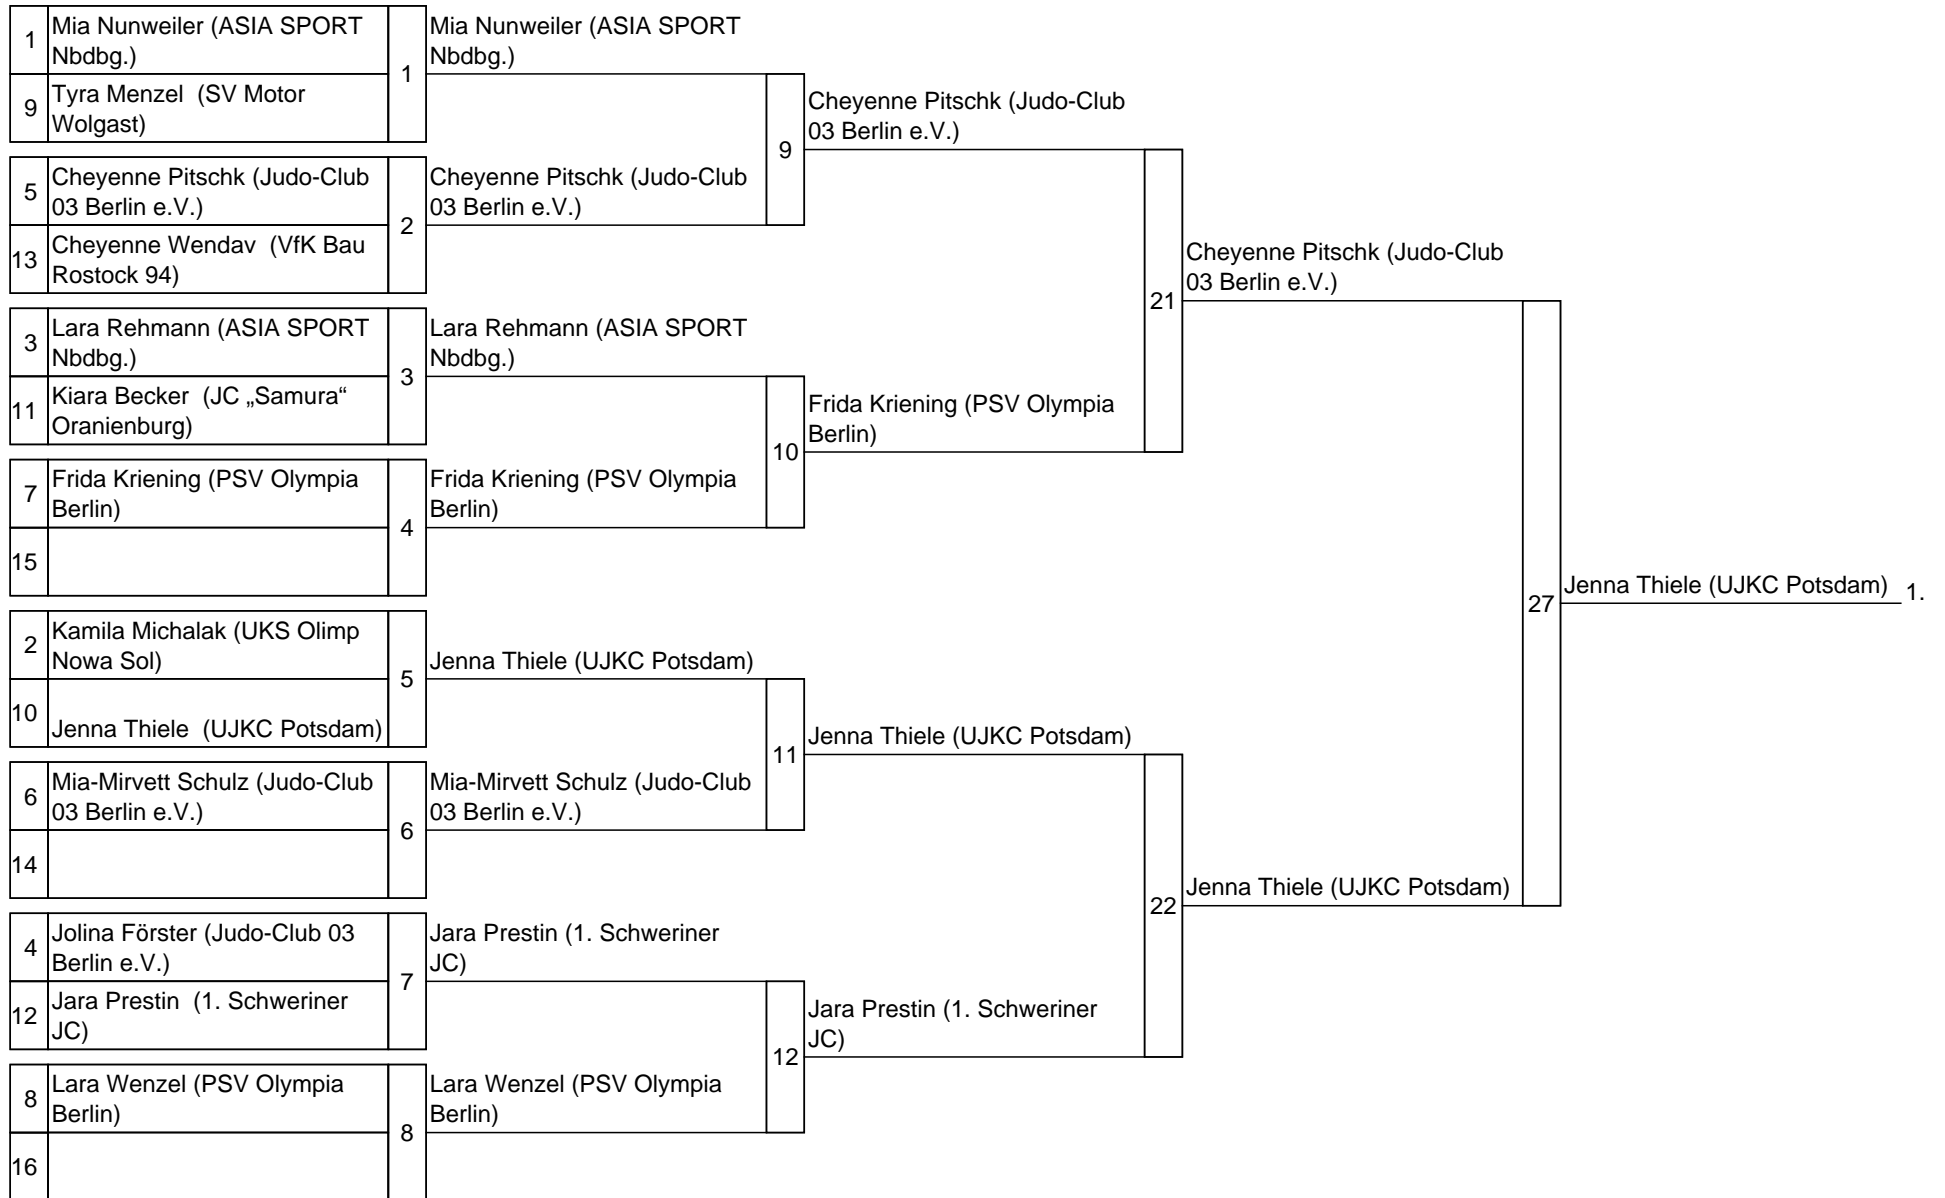

Hauptrunde U15w -57 kg

Trostrunde: U15w -57 kg