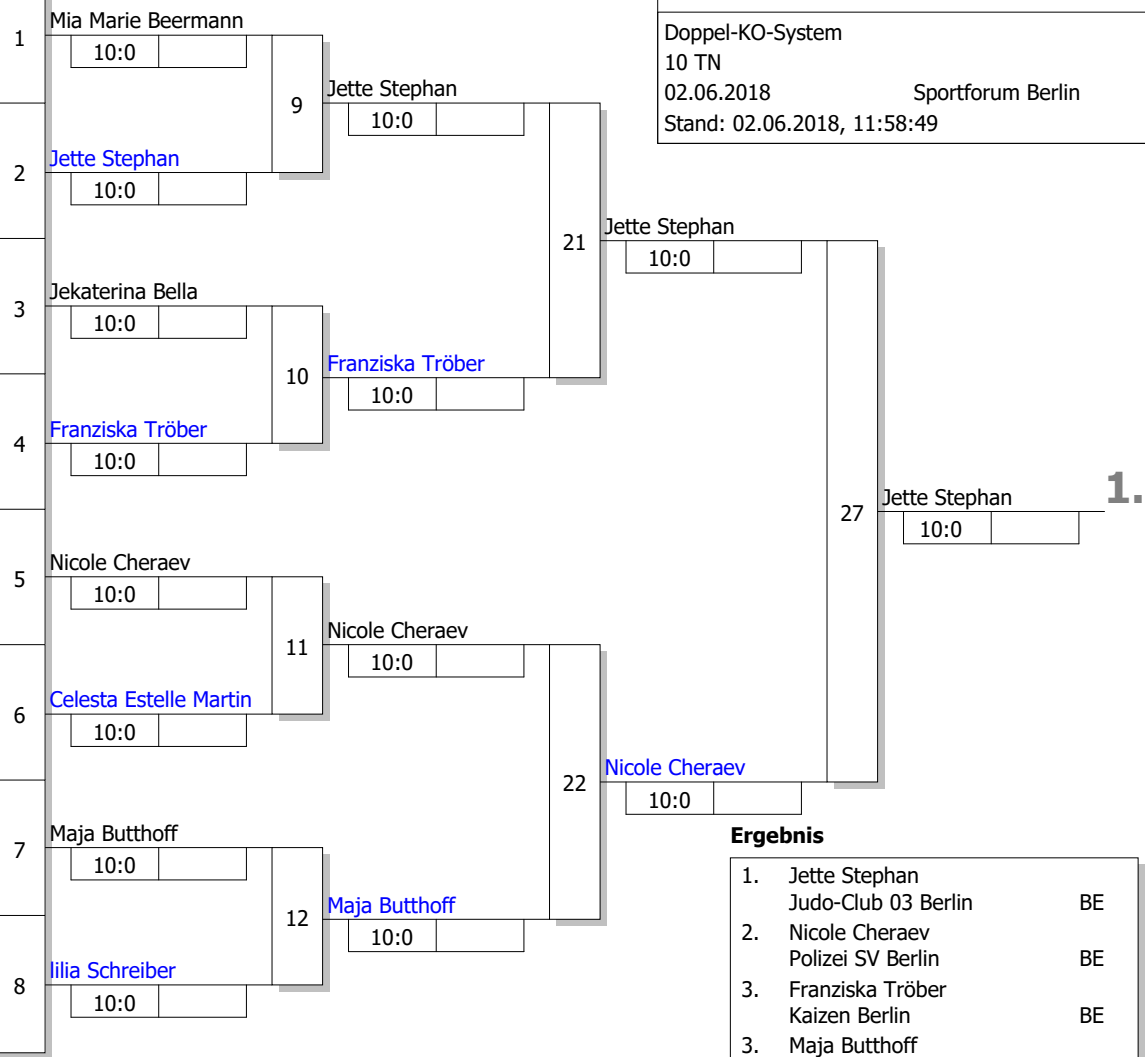

Hauptrunde, Los-Nr.

1	Mia Marie Beermann Budo Club Samurai Berlin	BE
9	Josephine Thees Judo-Club Kano	BE
5	Jette Stephan Judo-Club 03 Berlin	BE
13		
3	Jekaterina Bella BC Senshu	BE
11		
7	Franziska Tröber Kaizen Berlin	BE
15		
2	Liah Wagner SC Berlin	BE
10	Nicole Cheraev Polizei SV Berlin	BE
6	Celesta Estelle Martin Judo-Club 03 Berlin	BE
14		
4	Maja Butthoff Sportclub Charis 02	BE
12		
8	lilia Schreiber JKK Nippon Berlin	BE
16		

BEM u11 u13
weibliche Jugend U11 -24 kg
Doppel-KO-System
10 TN
02.06.2018 Sportforum Berlin
Stand: 02.06.2018, 11:58:49

Ergebnis

1.	Jette Stephan	Judo-Club 03 Berlin	BE
2.	Nicole Cheraev	Polizei SV Berlin	BE
3.	Franziska Tröber	Kaizen Berlin	BE
3.	Maja Butthoff	Sportclub Charis 02	BE
5.	Josephine Thees	Judo-Club Kano	BE
5.	Mia Marie Beermann	Budo Club Samurai Berlin	BE
7.	lilia Schreiber	JKK Nippon Berlin	BE
7.	Jekaterina Bella	BC Senshu	BE

Trostrunde, Verlierer aus Kampf

Legende