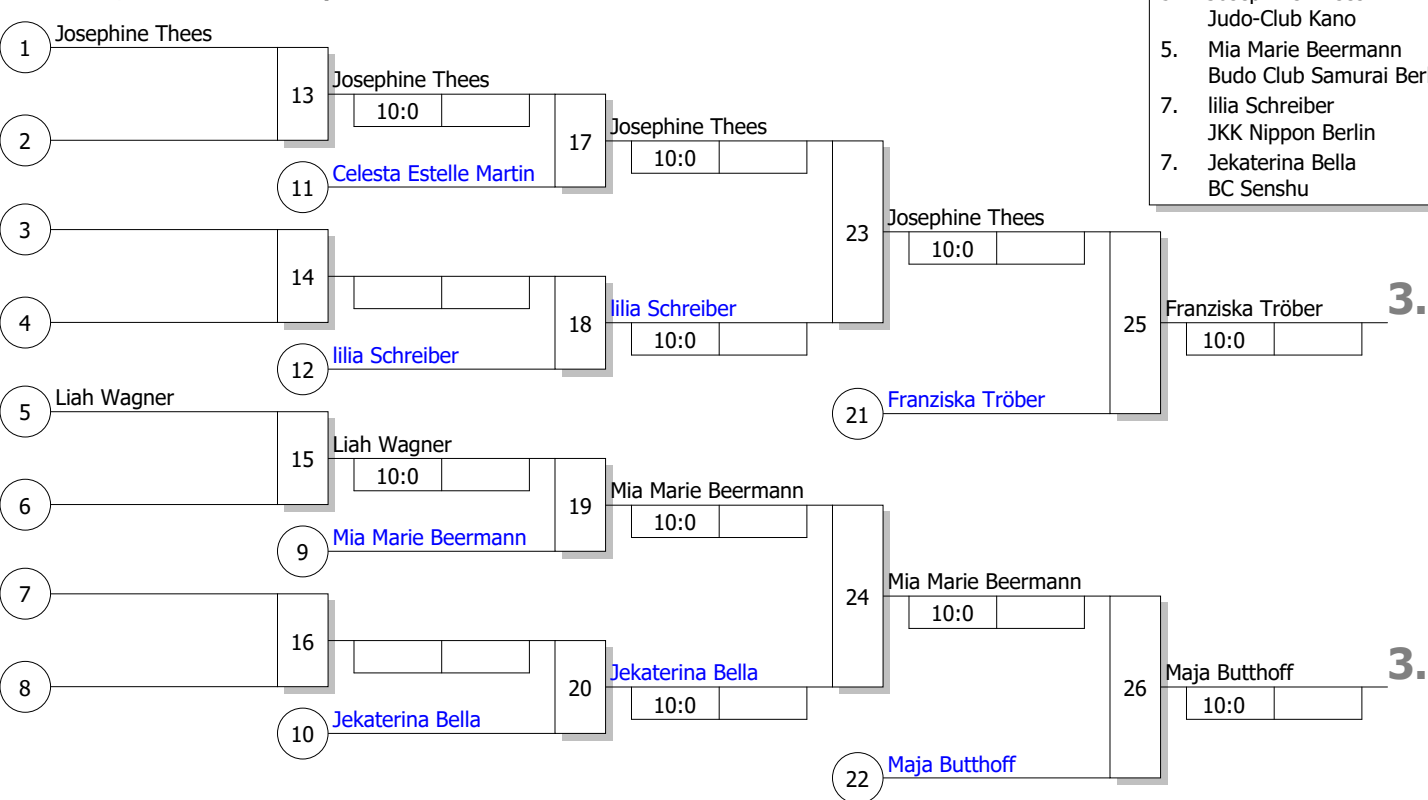

Hauptrunde, Los-Nr.

1	Mia Marie Beermann Budo Club Samurai Berlin	BE
9	Josephine Thees Judo-Club Kano	BE
5	Jette Stephan Judo-Club 03 Berlin	BE
13		
3	Jekaterina Bella BC Senshu	BE
11		
7	Franziska Tröber Kaizen Berlin	BE
15		
2	Liah Wagner SC Berlin	BE
10	Nicole Cheraev Polizei SV Berlin	BE
6	Celesta Estelle Martin Judo-Club 03 Berlin	BE
14		
4	Maja Butthoff Sportclub Charis 02	BE
12		
8	lilia Schreiber JKK Nippon Berlin	BE
16		

BEM u11 u13
weibliche Jugend U11 -24 kg
Doppel-KO-System
10 TN
02.06.2018 Sportforum Berlin
Stand: 02.06.2018, 11:58:49

Ergebnis

1.	Jette Stephan	Judo-Club 03 Berlin	BE
2.	Nicole Cheraev	Polizei SV Berlin	BE
3.	Franziska Tröber	Kaizen Berlin	BE
3.	Maja Butthoff	Sportclub Charis 02	BE
5.	Josephine Thees	Judo-Club Kano	BE
5.	Mia Marie Beermann	Budo Club Samurai Berlin	BE
7.	lilia Schreiber	JKK Nippon Berlin	BE
7.	Jekaterina Bella	BC Senshu	BE

Trostrunde, Verlierer aus Kampf

Legende