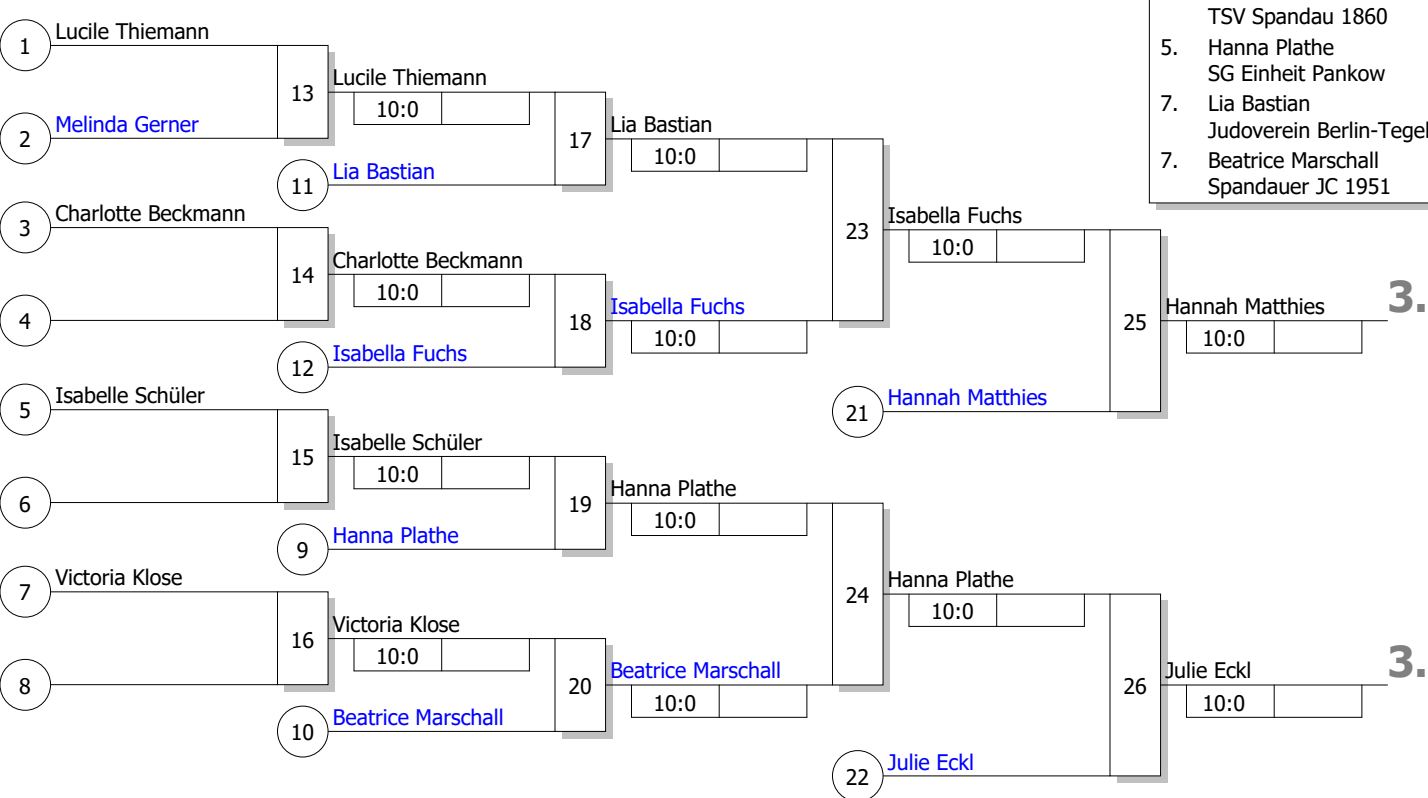

Hauptrunde, Los-Nr.

BEM u11 u13
weibliche Jugend U11 -30 kg
Doppel-KO-System
13 TN
02.06.2018 Sportforum Berlin
Stand: 02.06.2018, 12:00:55

1	Lucile Thiemann Kaizen Berlin	BE
9	Nala Carus Sportclub Charis 02	BE
5	Melinda Gerner Judo-Club 03 Berlin	BE
13	Hanna Plathe SG Einheit Pankow	BE
3	Hannah Matthies Judo-Club 03 Berlin	BE
11	Charlotte Beckmann Sportclub Charis 02	BE
7	Beatrice Marschall Spandauer JC 1951	BE
15		
2	Isabelle Schüler PSV Olympia	BE
10	Julie Eckl Sportclub Charis 02	BE
6	Lia Bastian Judoverein Berlin-Tegel	BE
14		
4	Victoria Klose Judo-Club 03 Berlin	BE
12	Isabella Fuchs TSV Spandau 1860	BE
8	Vanessa Heinrich SV Berlin 2000	BE
16		

Ergebnis

1.	Vanessa Heinrich	BE
2.	Nala Carus	BE
3.	Hannah Matthies	BE
3.	Julie Eckl	BE
5.	Isabella Fuchs	BE
5.	Hanna Plathe	BE
7.	Lia Bastian	BE
7.	Beatrice Marschall	BE

Trostrunde, Verlierer aus Kampf

Legende