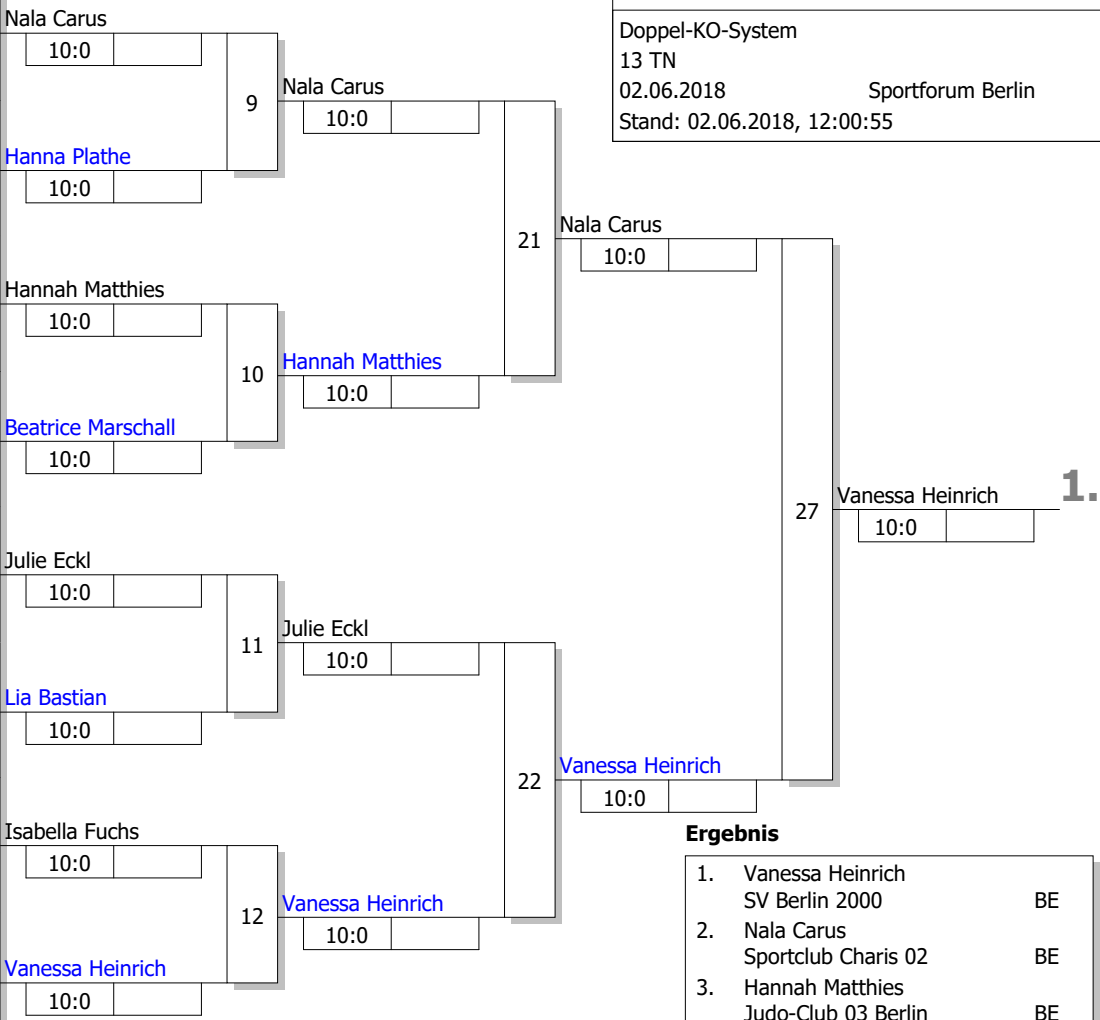

Hauptrunde, Los-Nr.

BEM u11 u13
weibliche Jugend U11 -30 kg
Doppel-KO-System
13 TN
02.06.2018 Sportforum Berlin
Stand: 02.06.2018, 12:00:55

1	Lucile Thiemann Kaizen Berlin	BE
9	Nala Carus Sportclub Charis 02	BE
5	Melinda Gerner Judo-Club 03 Berlin	BE
13	Hanna Plathe SG Einheit Pankow	BE
3	Hannah Matthies Judo-Club 03 Berlin	BE
11	Charlotte Beckmann Sportclub Charis 02	BE
7	Beatrice Marschall Spandauer JC 1951	BE
15		
2	Isabelle Schüler PSV Olympia	BE
10	Julie Eckl Sportclub Charis 02	BE
6	Lia Bastian Judoverein Berlin-Tegel	BE
14		
4	Victoria Klose Judo-Club 03 Berlin	BE
12	Isabella Fuchs TSV Spandau 1860	BE
8	Vanessa Heinrich SV Berlin 2000	BE
16		

Ergebnis

1.	Vanessa Heinrich	BE
2.	Nala Carus	BE
3.	Hannah Matthies	BE
3.	Julie Eckl	BE
5.	Isabella Fuchs	BE
5.	Hanna Plathe	BE
7.	Lia Bastian	BE
7.	Beatrice Marschall	BE

Trostrunde, Verlierer aus Kampf

Legende