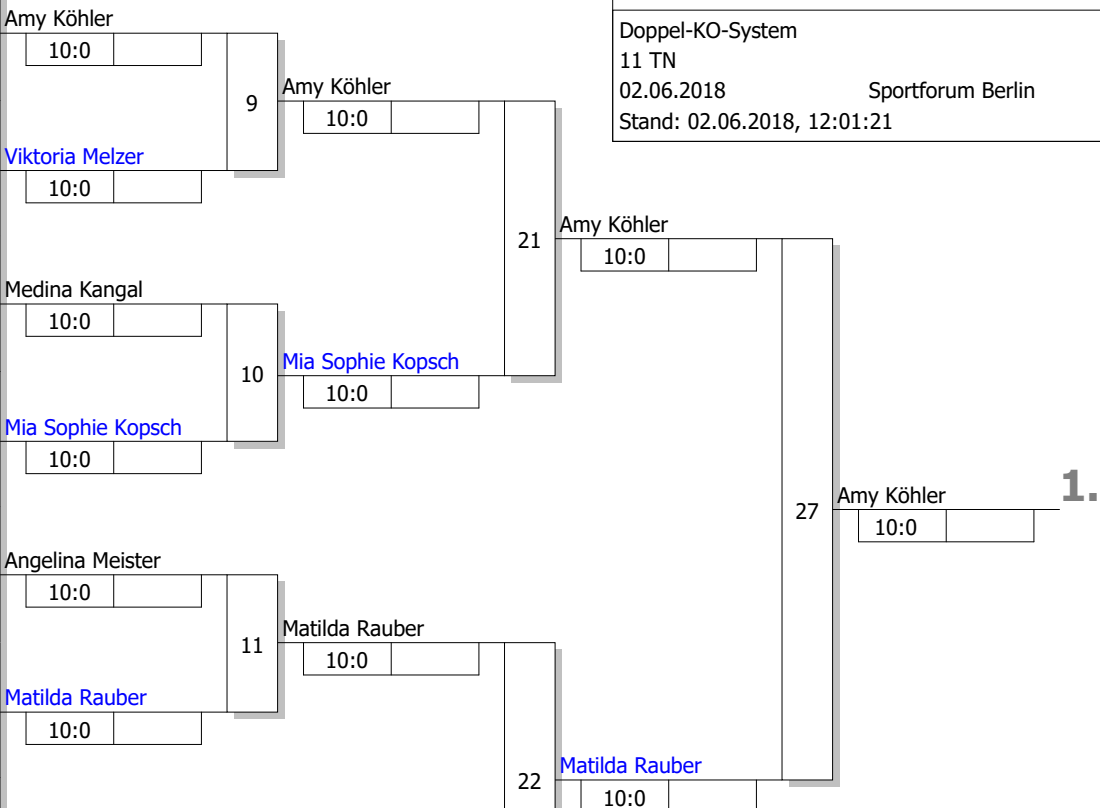

Hauptrunde, Los-Nr.

BEM u11 u13
weibliche Jugend U11 -33 kg
Doppel-KO-System
11 TN
02.06.2018 Sportforum Berlin
Stand: 02.06.2018, 12:01:21

1	Amy Köhler PSV Olympia	BE
9	Nyashia Laun Turngemeinde in Berlin 1848	BE
5	Viktoria Melzer SV Berlin 2000	BE
13		
3	Medina Kangal TSV Spandau 1860	BE
11	Ainara Saipullaeva SC Berlin	BE
7	Mia Sophie Kopsch Judo-Club 03 Berlin	BE
15		
2	Angelina Meister SC Bushido Berlin	BE
10	Janina Woitscheck Judo-Club Kano	BE
6	Matilda Rauber Kaizen Berlin	BE
14		
4	Clara Kuke AC Berlin	BE
12		
8	Lea Sophie Acker TuS Hellersdorf	BE
16		

Ergebnis

1.	Amy Köhler PSV Olympia	BE
2.	Matilda Rauber Kaizen Berlin	BE
3.	Mia Sophie Kopsch Judo-Club 03 Berlin	BE
3.	Clara Kuke AC Berlin	BE
5.	Angelina Meister SC Bushido Berlin	BE
5.	Janina Woitscheck Judo-Club Kano	BE
7.	Lea Sophie Acker TuS Hellersdorf	BE
7.	Medina Kangal TSV Spandau 1860	BE

Trostrunde, Verlierer aus Kampf

Legende