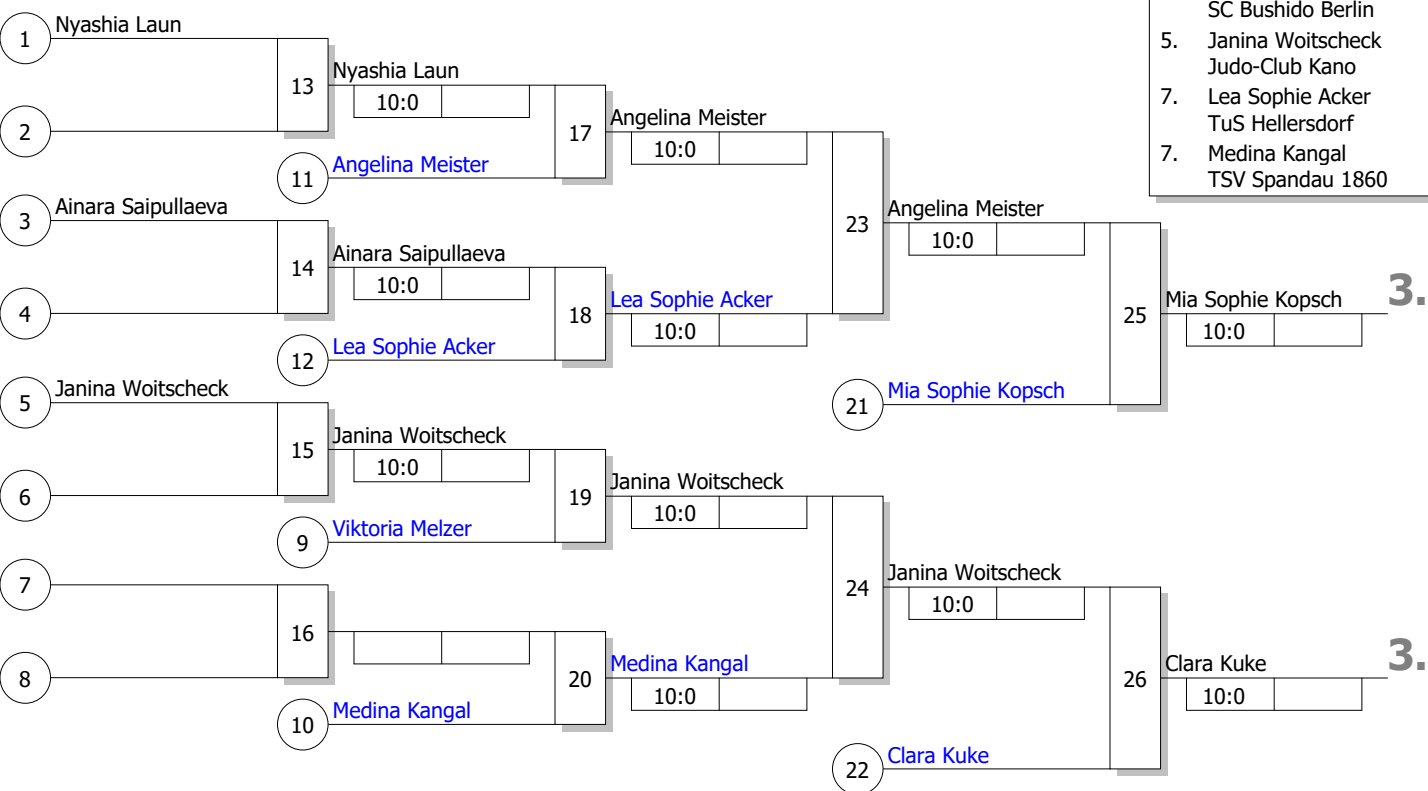

Hauptrunde, Los-Nr.

BEM u11 u13
weibliche Jugend U11 -33 kg
Doppel-KO-System
11 TN
02.06.2018 Sportforum Berlin
Stand: 02.06.2018, 12:01:21

1	Amy Köhler PSV Olympia	BE
9	Nyashia Laun Turngemeinde in Berlin 1848	BE
5	Viktoria Melzer SV Berlin 2000	BE
13		
3	Medina Kangal TSV Spandau 1860	BE
11	Ainara Saipullaeva SC Berlin	BE
7	Mia Sophie Kopsch Judo-Club 03 Berlin	BE
15		
2	Angelina Meister SC Bushido Berlin	BE
10	Janina Woitscheck Judo-Club Kano	BE
6	Matilda Rauber Kaizen Berlin	BE
14		
4	Clara Kuke AC Berlin	BE
12		
8	Lea Sophie Acker TuS Hellersdorf	BE
16		

Ergebnis

1.	Amy Köhler PSV Olympia	BE
2.	Matilda Rauber Kaizen Berlin	BE
3.	Mia Sophie Kopsch Judo-Club 03 Berlin	BE
3.	Clara Kuke AC Berlin	BE
5.	Angelina Meister SC Bushido Berlin	BE
5.	Janina Woitscheck Judo-Club Kano	BE
7.	Lea Sophie Acker TuS Hellersdorf	BE
7.	Medina Kangal TSV Spandau 1860	BE

Trostrunde, Verlierer aus Kampf

Legende