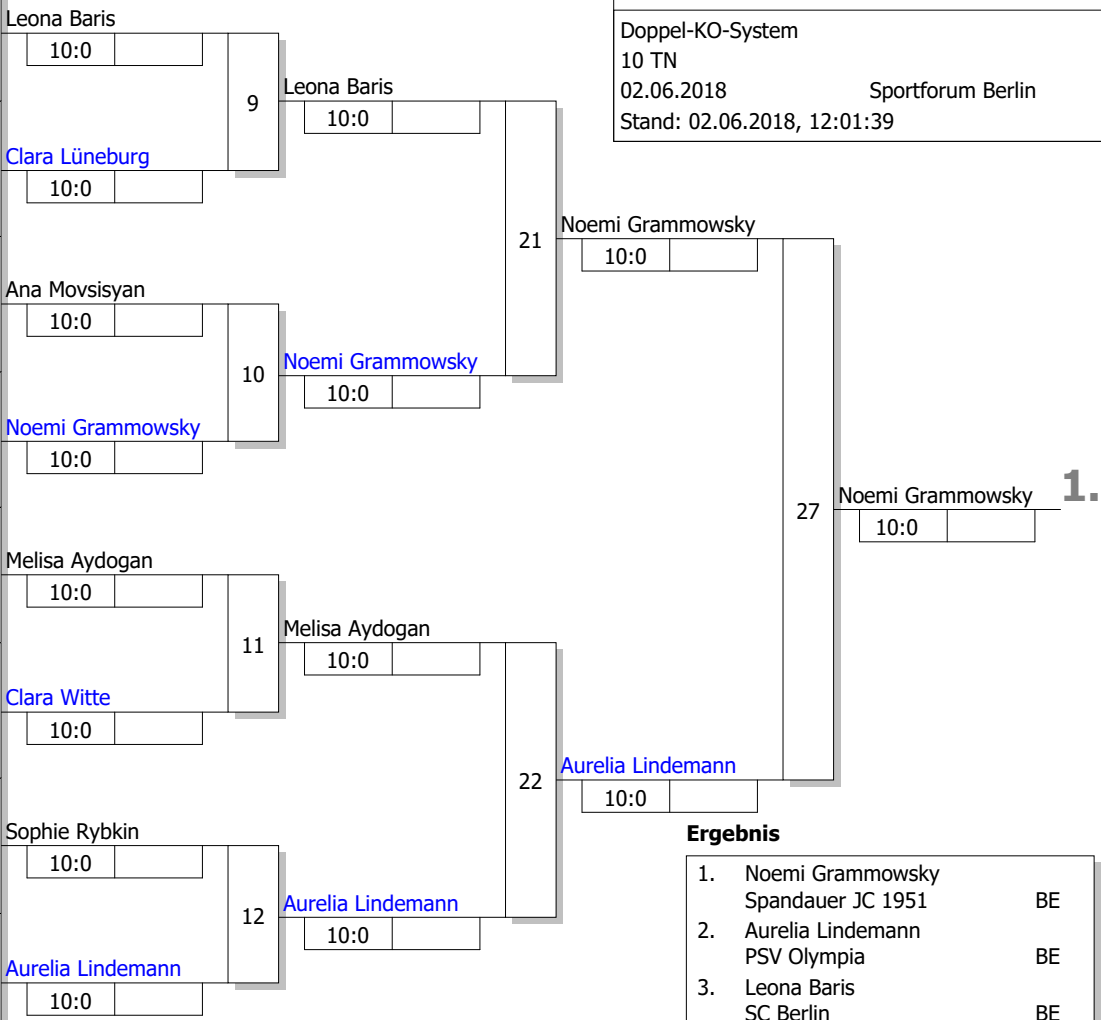

Hauptrunde, Los-Nr.

BEM u11 u13
weibliche Jugend U11 -36 kg
Doppel-KO-System
10 TN
02.06.2018 Sportforum Berlin
Stand: 02.06.2018, 12:01:39

| | | |
|----|---|----|
| 1 | Leona Baris SC Berlin | BE |
| 9 | Clara Pursch PSV Olympia | BE |
| 5 | Clara Lüneburg SC Bushido Berlin | BE |
| 13 | | |
| 3 | Ana Movsisyan SV Berlin 2000 | BE |
| 11 | | |
| 7 | Noemi Grammowsky Spandauer JC 1951 | BE |
| 15 | | |
| 2 | Melisa Aydogan Judo-Club Kano | BE |
| 10 | Annika Ring Kampfsportschule im Klostersgarter | BE |
| 6 | Clara Witte Kaizen Berlin | BE |
| 14 | | |
| 4 | Sophie Rybkin Judo-Club 03 Berlin | BE |
| 12 | | |
| 8 | Aurelia Lindemann PSV Olympia | BE |
| 16 | | |

Ergebnis

| | | |
|----|--|----|
| 1. | Noemi Grammowsky Spandauer JC 1951 | BE |
| 2. | Aurelia Lindemann PSV Olympia | BE |
| 3. | Leona Baris SC Berlin | BE |
| 3. | Melisa Aydogan Judo-Club Kano | BE |
| 5. | Clara Pursch PSV Olympia | BE |
| 5. | Ana Movsisyan SV Berlin 2000 | BE |
| 7. | Sophie Rybkin Judo-Club 03 Berlin | BE |
| 7. | Annika Ring Kampfsportschule im Klost | BE |

Trostrunde, Verlierer aus Kampf

Legende

Kampffolge-Nummer
Sieger-Name
Zeit
Wertungspunkte