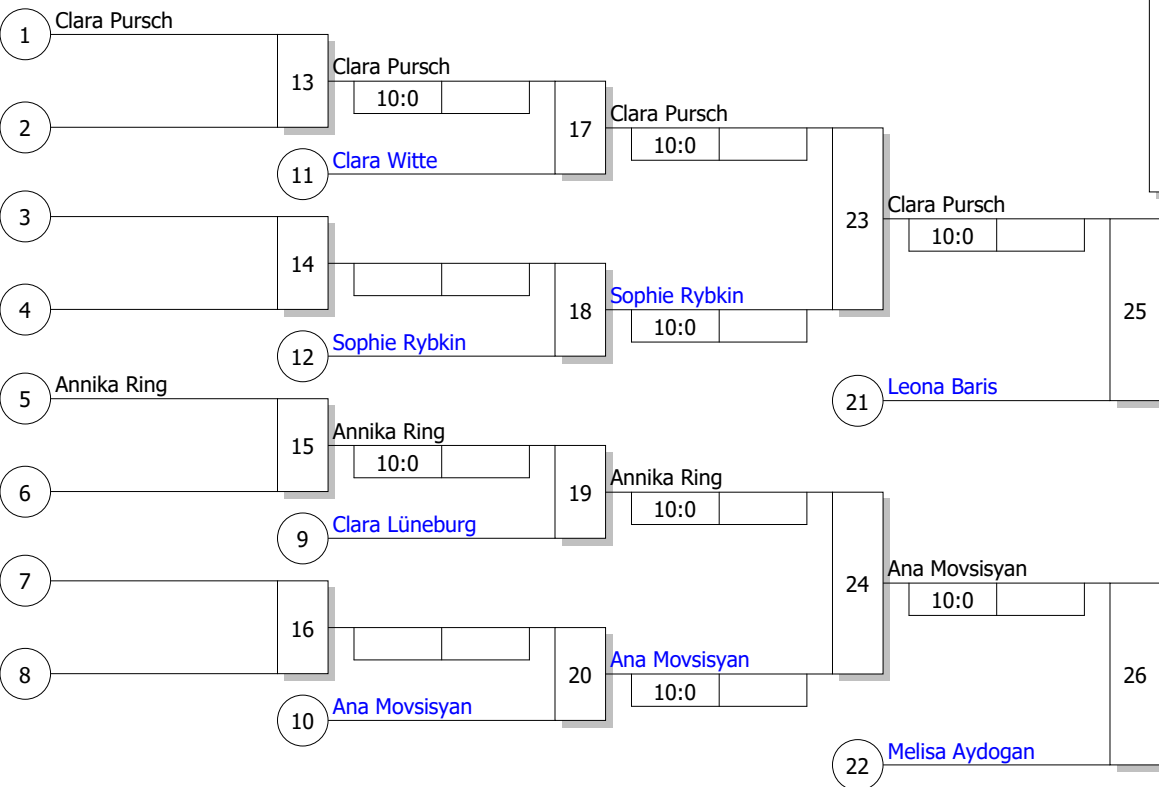

Hauptrunde, Los-Nr.

BEM u11 u13
weibliche Jugend U11 -36 kg
Doppel-KO-System
10 TN
02.06.2018 Sportforum Berlin
Stand: 02.06.2018, 12:01:39

| | | |
|----|---|----|
| 1 | Leona Baris SC Berlin | BE |
| 9 | Clara Pursch PSV Olympia | BE |
| 5 | Clara Lüneburg SC Bushido Berlin | BE |
| 13 | | |
| 3 | Ana Movsisyan SV Berlin 2000 | BE |
| 11 | | |
| 7 | Noemi Grammowsky Spandauer JC 1951 | BE |
| 15 | | |
| 2 | Melisa Aydogan Judo-Club Kano | BE |
| 10 | Annika Ring Kampfsportschule im Klostersgarter | BE |
| 6 | Clara Witte Kaizen Berlin | BE |
| 14 | | |
| 4 | Sophie Rybkin Judo-Club 03 Berlin | BE |
| 12 | | |
| 8 | Aurelia Lindemann PSV Olympia | BE |
| 16 | | |

Ergebnis

| | | |
|----|--|----|
| 1. | Noemi Grammowsky Spandauer JC 1951 | BE |
| 2. | Aurelia Lindemann PSV Olympia | BE |
| 3. | Leona Baris SC Berlin | BE |
| 3. | Melisa Aydogan Judo-Club Kano | BE |
| 5. | Clara Pursch PSV Olympia | BE |
| 5. | Ana Movsisyan SV Berlin 2000 | BE |
| 7. | Sophie Rybkin Judo-Club 03 Berlin | BE |
| 7. | Annika Ring Kampfsportschule im Klost | BE |

Trostrunde, Verlierer aus Kampf

Legende

Kampffolge-Nummer
Sieger-Name
Zeit
Wertungspunkte