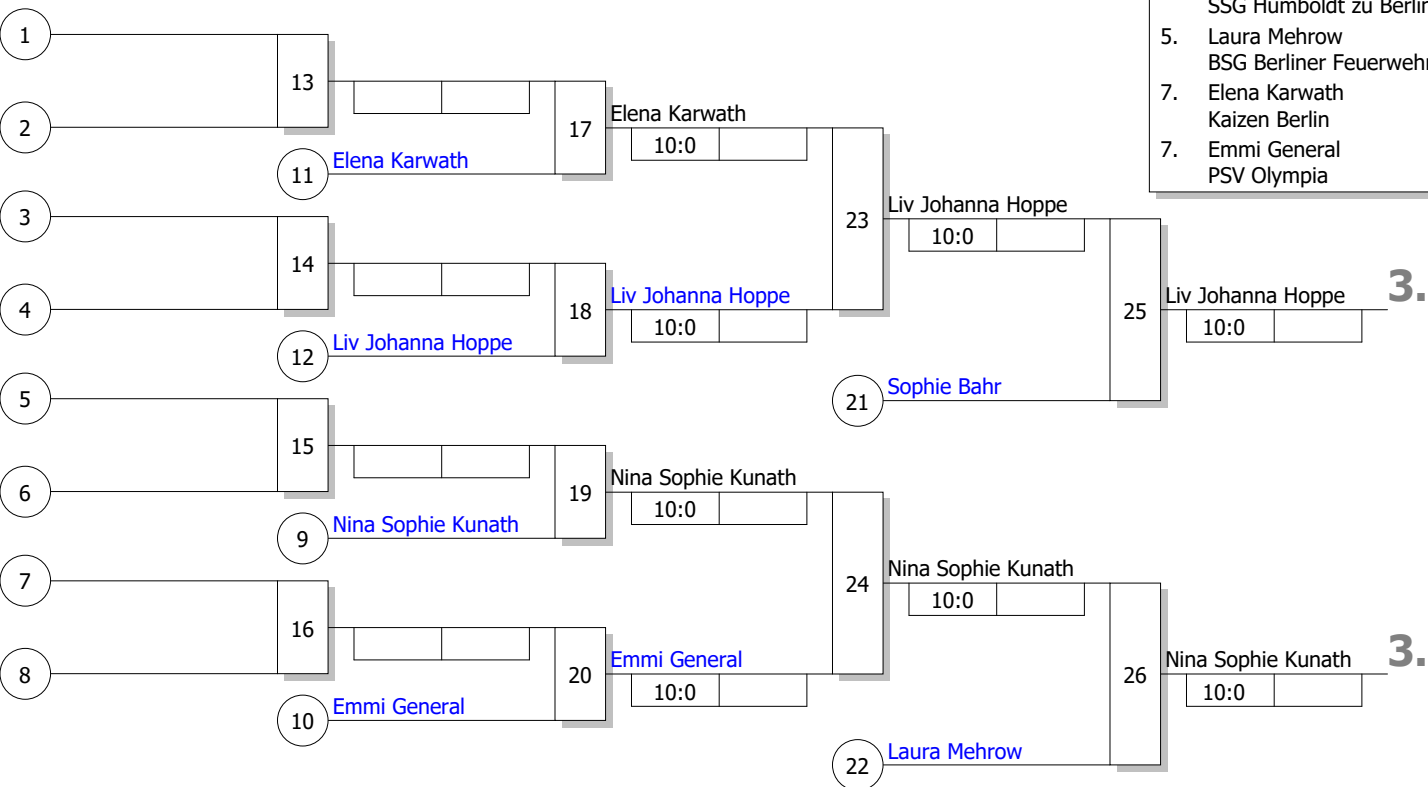

Hauptrunde, Los-Nr.

1	Nina Sophie Kunath Judo-Club 03 Berlin	BE
9		
5	Paula Lang Kampfsportschule im Klostergartener	BE
13		
3	Sophie Bahr SSG Humboldt zu Berlin	BE
11		
7	Emmi General PSV Olympia	BE
15		
2	Elena Karwath Kaizen Berlin	BE
10		
6	Marcella Krause ShidoSha Dojo Berlin	BE
14		
4	Laura Mehrow BSG Berliner Feuerwehr	BE
12		
8	Liv Johanna Hoppe PSV Olympia	BE
16		

BEM u11 u13
weibliche Jugend U11 -40 kg
Doppel-KO-System
8 TN
02.06.2018 Sportforum Berlin
Stand: 02.06.2018, 12:01:58

Ergebnis

1.	Marcella Krause ShidoSha Dojo Berlin	BE
2.	Paula Lang Kampfsportschule im Klost	BE
3.	Liv Johanna Hoppe PSV Olympia	BE
3.	Nina Sophie Kunath Judo-Club 03 Berlin	BE
5.	Sophie Bahr SSG Humboldt zu Berlin	BE
5.	Laura Mehrow BSG Berliner Feuerwehr	BE
7.	Elena Karwath Kaizen Berlin	BE
7.	Emmi General PSV Olympia	BE

Trostrunde, Verlierer aus Kampf

Legende

[] Kampffolge-Nummer
 [] Sieger-Name
 [] Zeit
 [] Wertungspunkte