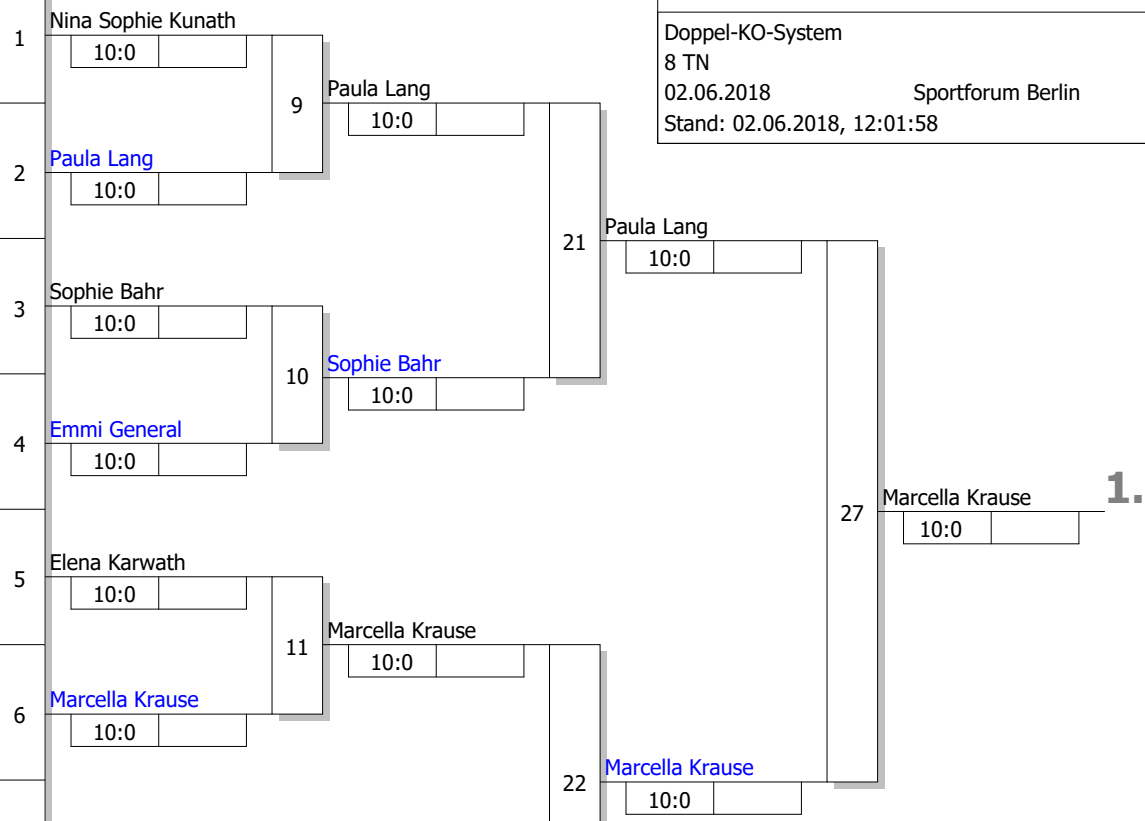

Hauptrunde, Los-Nr.

1	Nina Sophie Kunath Judo-Club 03 Berlin	BE
9		
5	Paula Lang Kampfsportschule im Klostergartener	BE
13		
3	Sophie Bahr SSG Humboldt zu Berlin	BE
11		
7	Emmi General PSV Olympia	BE
15		
2	Elena Karwath Kaizen Berlin	BE
10		
6	Marcella Krause ShidoSha Dojo Berlin	BE
14		
4	Laura Mehrow BSG Berliner Feuerwehr	BE
12		
8	Liv Johanna Hoppe PSV Olympia	BE
16		

BEM u11 u13
weibliche Jugend U11 -40 kg
Doppel-KO-System
8 TN
02.06.2018 Sportforum Berlin
Stand: 02.06.2018, 12:01:58

Ergebnis

1.	Marcella Krause ShidoSha Dojo Berlin	BE
2.	Paula Lang Kampfsportschule im Klost	BE
3.	Liv Johanna Hoppe PSV Olympia	BE
3.	Nina Sophie Kunath Judo-Club 03 Berlin	BE
5.	Sophie Bahr SSG Humboldt zu Berlin	BE
5.	Laura Mehrow BSG Berliner Feuerwehr	BE
7.	Elena Karwath Kaizen Berlin	BE
7.	Emmi General PSV Olympia	BE

Trostrunde, Verlierer aus Kampf

Legende

[] Kampffolge-Nummer
 [] Sieger-Name
 [] Zeit
 [] Wertungspunkte