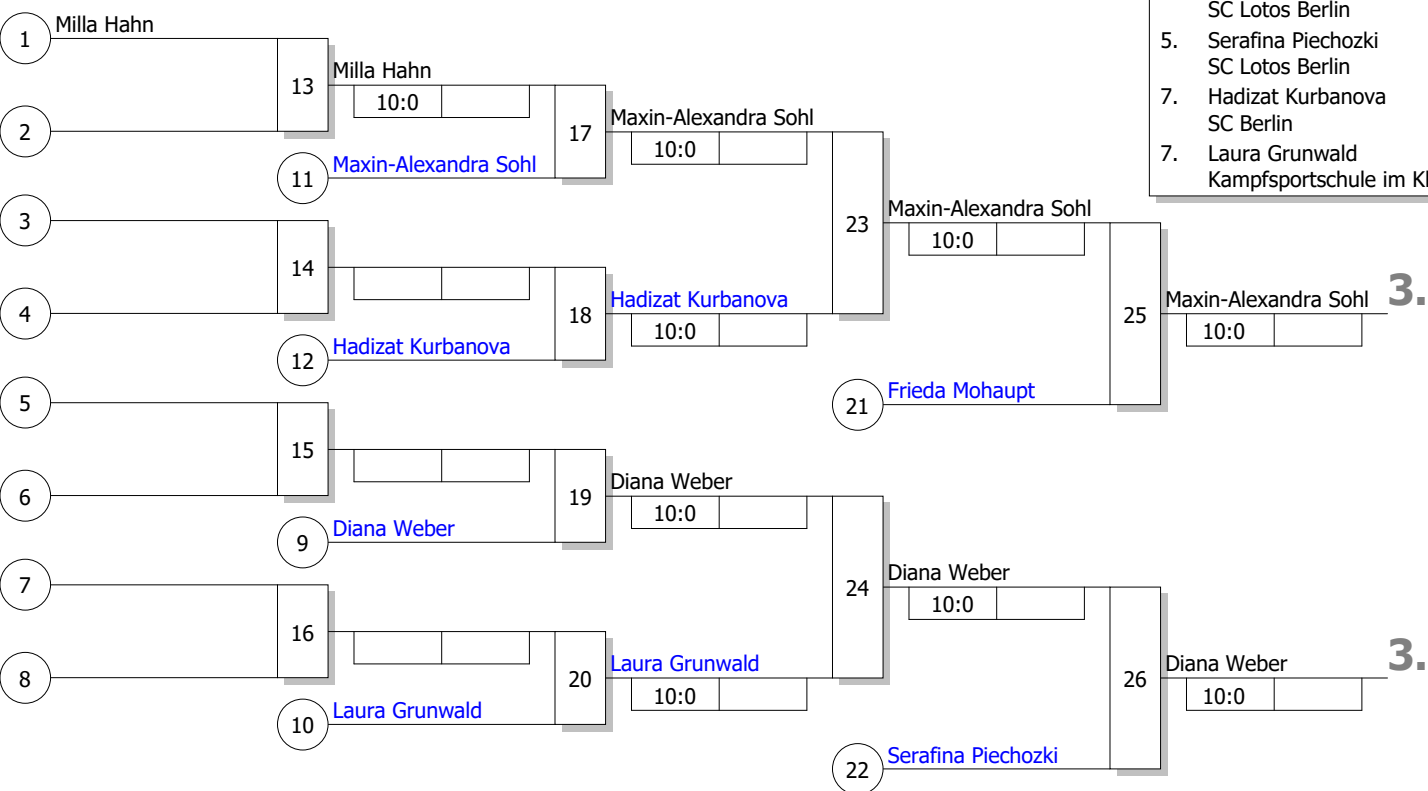

Hauptrunde, Los-Nr.

BEM u11 u13
weibliche Jugend U11 +40 kg
Doppel-KO-System
9 TN
02.06.2018 Sportforum Berlin
Stand: 02.06.2018, 12:02:13

1	Diana Weber SC Lotos Berlin	BE
9	Milla Hahn SV Luftfahrt Berlin	BE
5	Pia-Kristin Kramkowsky PSV Olympia	BE
13		
3	Frieda Mohaupt SC Lotos Berlin	BE
11		
7	Laura Grunwald Kampfsportschule im Klostergerarter	BE
15		
2	Elina Prüsse SC Lotos Berlin	BE
10		
6	Maxin-Alexandra Sohl Judo-Club 03 Berlin	BE
14		
4	Serafina Piechozki SC Lotos Berlin	BE
12		
8	Hadizat Kurbanova SC Berlin	BE
16		

Ergebnis

1.	Elina Prüsse SC Lotos Berlin	BE
2.	Pia-Kristin Kramkowsky PSV Olympia	BE
3.	Maxin-Alexandra Sohl Judo-Club 03 Berlin	BE
3.	Diana Weber SC Lotos Berlin	BE
5.	Frieda Mohaupt SC Lotos Berlin	BE
5.	Serafina Piechozki SC Lotos Berlin	BE
7.	Hadizat Kurbanova SC Berlin	BE
7.	Laura Grunwald Kampfsportschule im Klost	BE

Trostrunde, Verlierer aus Kampf

Legende