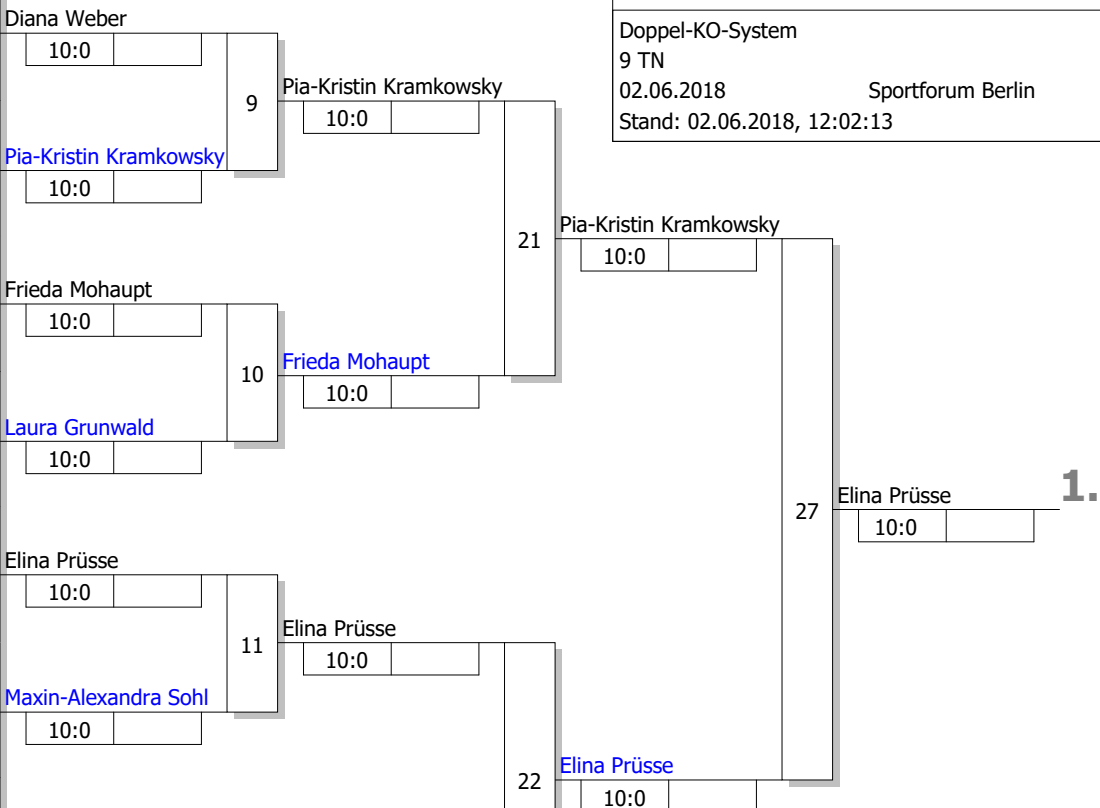

Hauptrunde, Los-Nr.

BEM u11 u13
weibliche Jugend U11 +40 kg
Doppel-KO-System
9 TN
02.06.2018 Sportforum Berlin
Stand: 02.06.2018, 12:02:13

1	Diana Weber SC Lotos Berlin	BE
9	Milla Hahn SV Luftfahrt Berlin	BE
5	Pia-Kristin Kramkowsky PSV Olympia	BE
13		
3	Frieda Mohaupt SC Lotos Berlin	BE
11		
7	Laura Grunwald Kampfsportschule im Klostergerarter	BE
15		
2	Elina Prüsse SC Lotos Berlin	BE
10		
6	Maxin-Alexandra Sohl Judo-Club 03 Berlin	BE
14		
4	Serafina Piechozki SC Lotos Berlin	BE
12		
8	Hadizat Kurbanova SC Berlin	BE
16		

Ergebnis

1.	Elina Prüsse SC Lotos Berlin	BE
2.	Pia-Kristin Kramkowsky PSV Olympia	BE
3.	Maxin-Alexandra Sohl Judo-Club 03 Berlin	BE
3.	Diana Weber SC Lotos Berlin	BE
5.	Frieda Mohaupt SC Lotos Berlin	BE
5.	Serafina Piechozki SC Lotos Berlin	BE
7.	Hadizat Kurbanova SC Berlin	BE
7.	Laura Grunwald Kampfsportschule im Klost	BE

Trostrunde, Verlierer aus Kampf

Legende