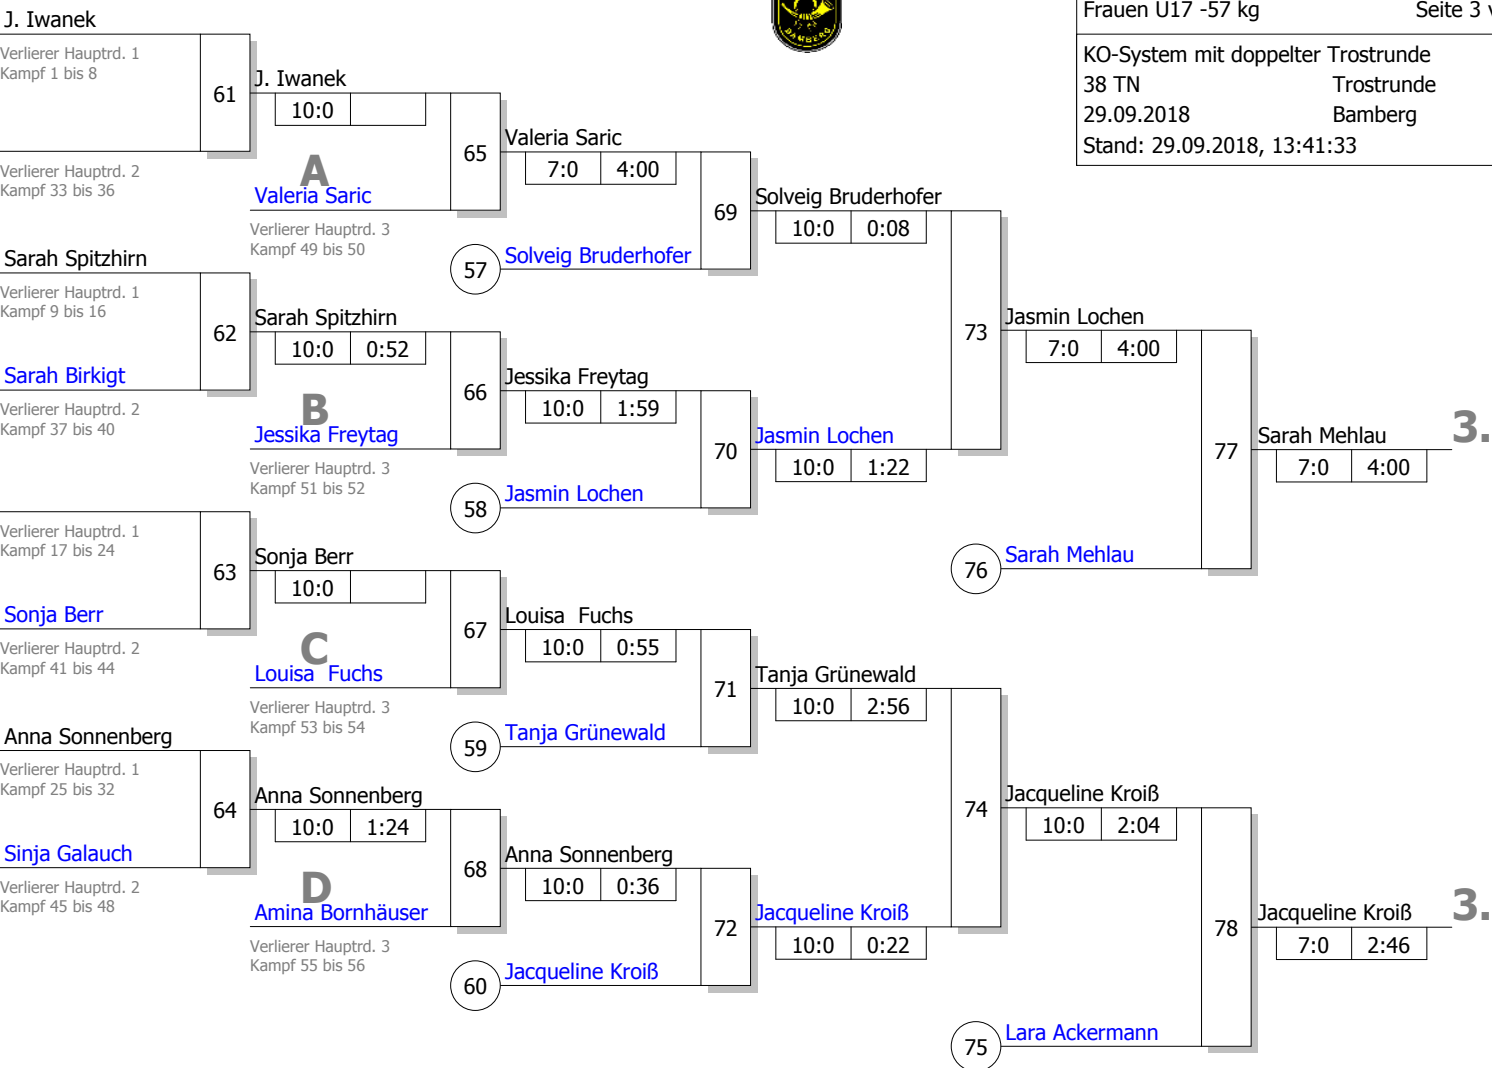

Legende

Trostrunde aller Verlierer gegen Poolsieger aus Pool

KO-System mit doppelter Trostrunde
38 TN Trostrunde
29.09.2018 Bamberg
Stand: 29.09.2018, 13:41:33

Ergebnis

1. Samira Bock
TSV München Großhadern e. BY
2. Charlotte von Leupoldt
SC Bushido Berlin BE
3. Sarah Mehlau
SV Winnenden WÜ
3. Jacqueline Kroiß
Kraftsportverein Esslinge WÜ
5. Jasmin Lochen
TSV Abensberg BY
5. Lara Ackermann
Polizeisportverein Frankf BB
7. Solveig Bruderhofer
Judoverein Ammerland-Müns BY
7. Tanja Grünewald
TSV Altenfurt BY