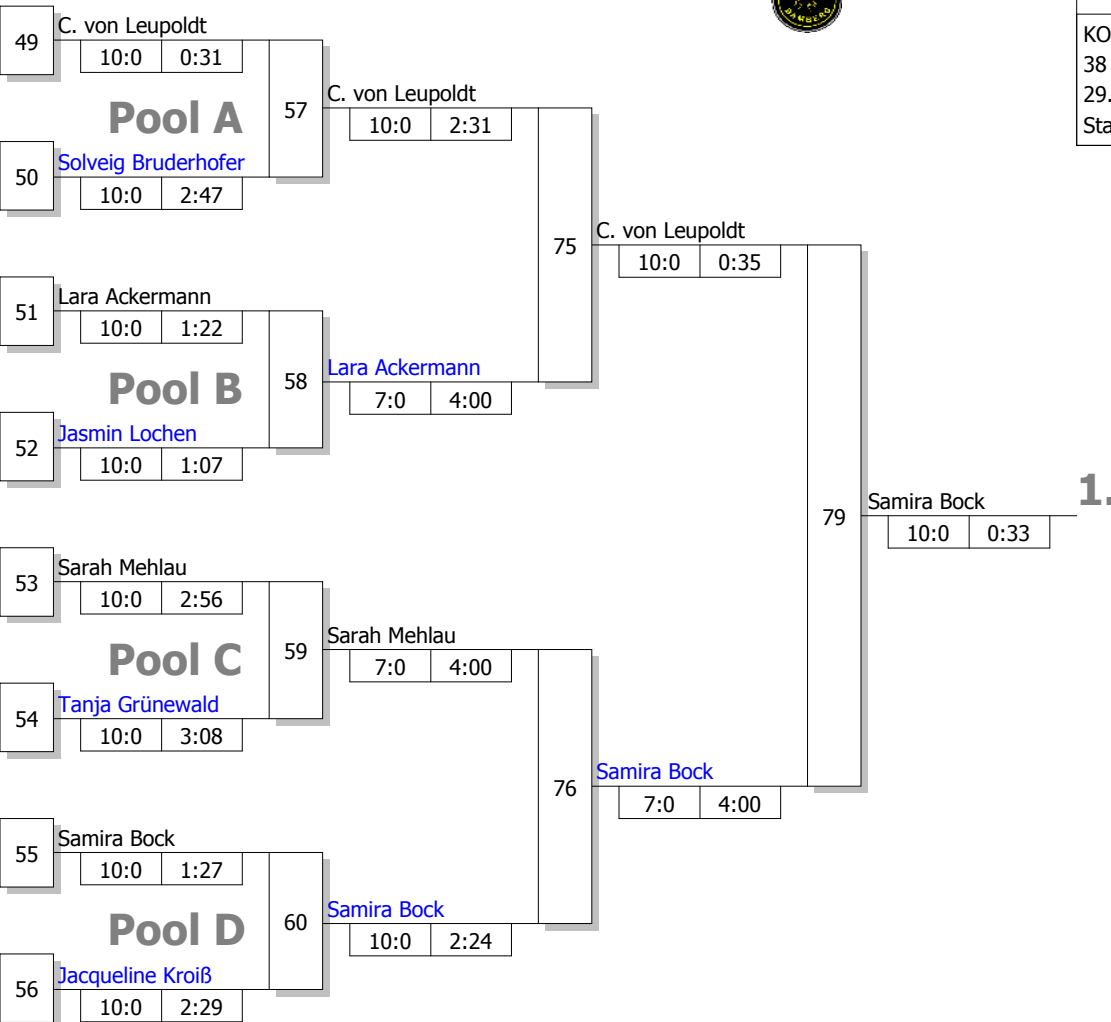

Legende

Trostrunde aller Verlierer gegen Poolsieger aus Pool

KO-System mit doppelter Trostrunde
38 TN Trostrunde
29.09.2018 Bamberg
Stand: 29.09.2018, 13:41:33

Ergebnis

1. Samira Bock
TSV München Großhadern e. BY
2. Charlotte von Leupoldt
SC Bushido Berlin BE
3. Sarah Mehlau
SV Winnenden WÜ
3. Jacqueline Kroiß
Kraftsportverein Esslinge WÜ
5. Jasmin Lochen
TSV Abensberg BY
5. Lara Ackermann
Polizeisportverein Frankf BB
7. Solveig Bruderhofer
Judoverein Ammerland-Müns BY
7. Tanja Grünewald
TSV Altenfurt BY