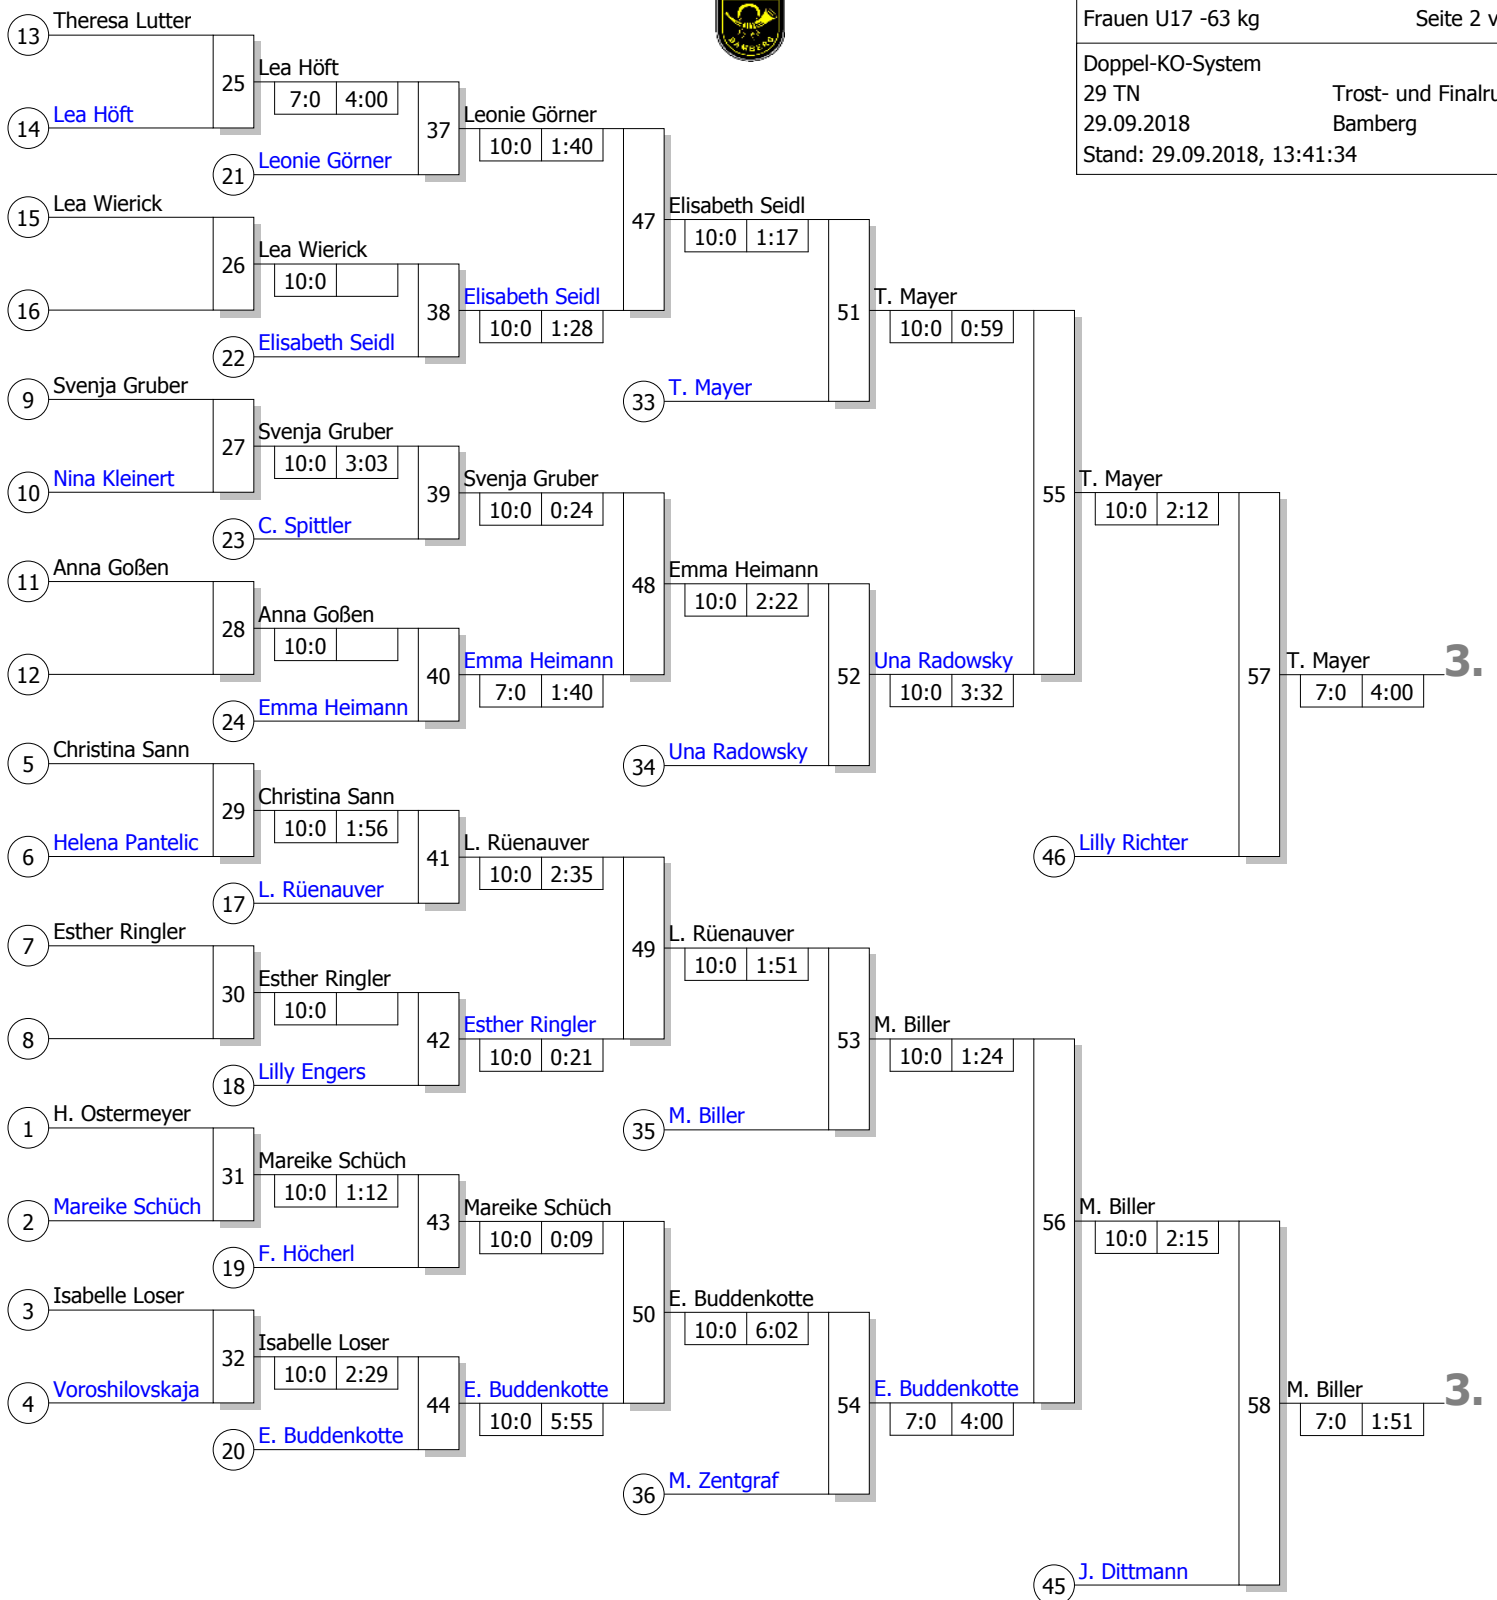

Haupttrunde, Los-Nr.

Doppel-KO-System
29 TN
29.09.2018
Stand: 29.09.2018, 13:41:34

1	Jolie Mayleen Dittmann SFV Europa	NS
17	Hanna Ostermeyer 1. SC Gröbenzell	BY
9	Mareike Schüch PSV Schwerin e.V. Abteilung JudoMV	
25	Leonie Rüenauber Judo Club Wiesbaden 1922 e.V.	HE
5	Tamara-Marie Mayer FC Stella Bevergern	NW
21	Isabelle Loser TSV Altenfurt	BY
13	Sofja Voroshilovskaja Polizeisportverein Frankfurt (Oder)	BB
29	Lilly Engers SV Halle	ST
3	Franziska Höcherl TSV Tauberbischofsheim, Abt. JudBA	
19	Christina Sann DJK Aschaffenburg	BY
11	Una Radowsky UJKC Potsdam e.V.	BB
27	Helena Pantelic Judo-Sportverein Speyer	PF
7	Eva Ronja Buddenkotte JC 66 Bottrop	NW
23	Esther Ringler 1. SC Gröbenzell	BY
15	Viktoria Folger Sportfreunde Kladow e.V.	BE
31		
2	Marie-Sophie Biller Judo-Sportverein Überlingen	BA
18	Svenja Gruber SV-Neuhaus/Rothenbruck eV	BY
10	Nina Kleinert JSC Stotternheim "Jigoro Kano" e.TH	
26	Leonie Görner JC Rüsselsheim	HE
6	Anna Goßen FC Stella Bevergern	NW
22	Elisabeth Seidl TSV Feldkirchen e.V.	BY
14	Lilly Richter KAIZEN Berlin e.V.	BE
30		
4	Christine Spittler Judo-Club Bad Krozingen-Hausen	BA
20	Theresa Lutter TB Weiden	BY
12	Lea Höft KSC Strausberg e.V., Abteilung JuBB	
28	Monique Stella Zentgraf SV Halle	ST
8	Emma Heimann Kentai Bochum e.V.	NW
24	Lea Wierick Leipziger Sportlöwen e. V.	SN
16	Elisabeth Pflugbeil TSV München Großhadern e.v.	BY
32		

Legende

Trostrunde, Verlierer aus Kampf

Ergebnis

1.	Elisabeth Pflugbeil	TSV München Großhadern e.	BY
2.	Viktoria Folger	Sportfreunde Kladow e.V.	BE
3.	Tamara-Marie Mayer	FC Stella Bevergern	NW
3.	Marie-Sophie Biller	Judo-Sportverein Überling	BA
5.	Lilly Richter	KAIZEN Berlin e.V.	BE
5.	Jolie Mayleen Dittmann	SFV Europa	NS
7.	Una Radowsky	UJKC Potsdam e.V.	BB
7.	Eva Ronja Buddenkotte	JC 66 Bottrop	NW