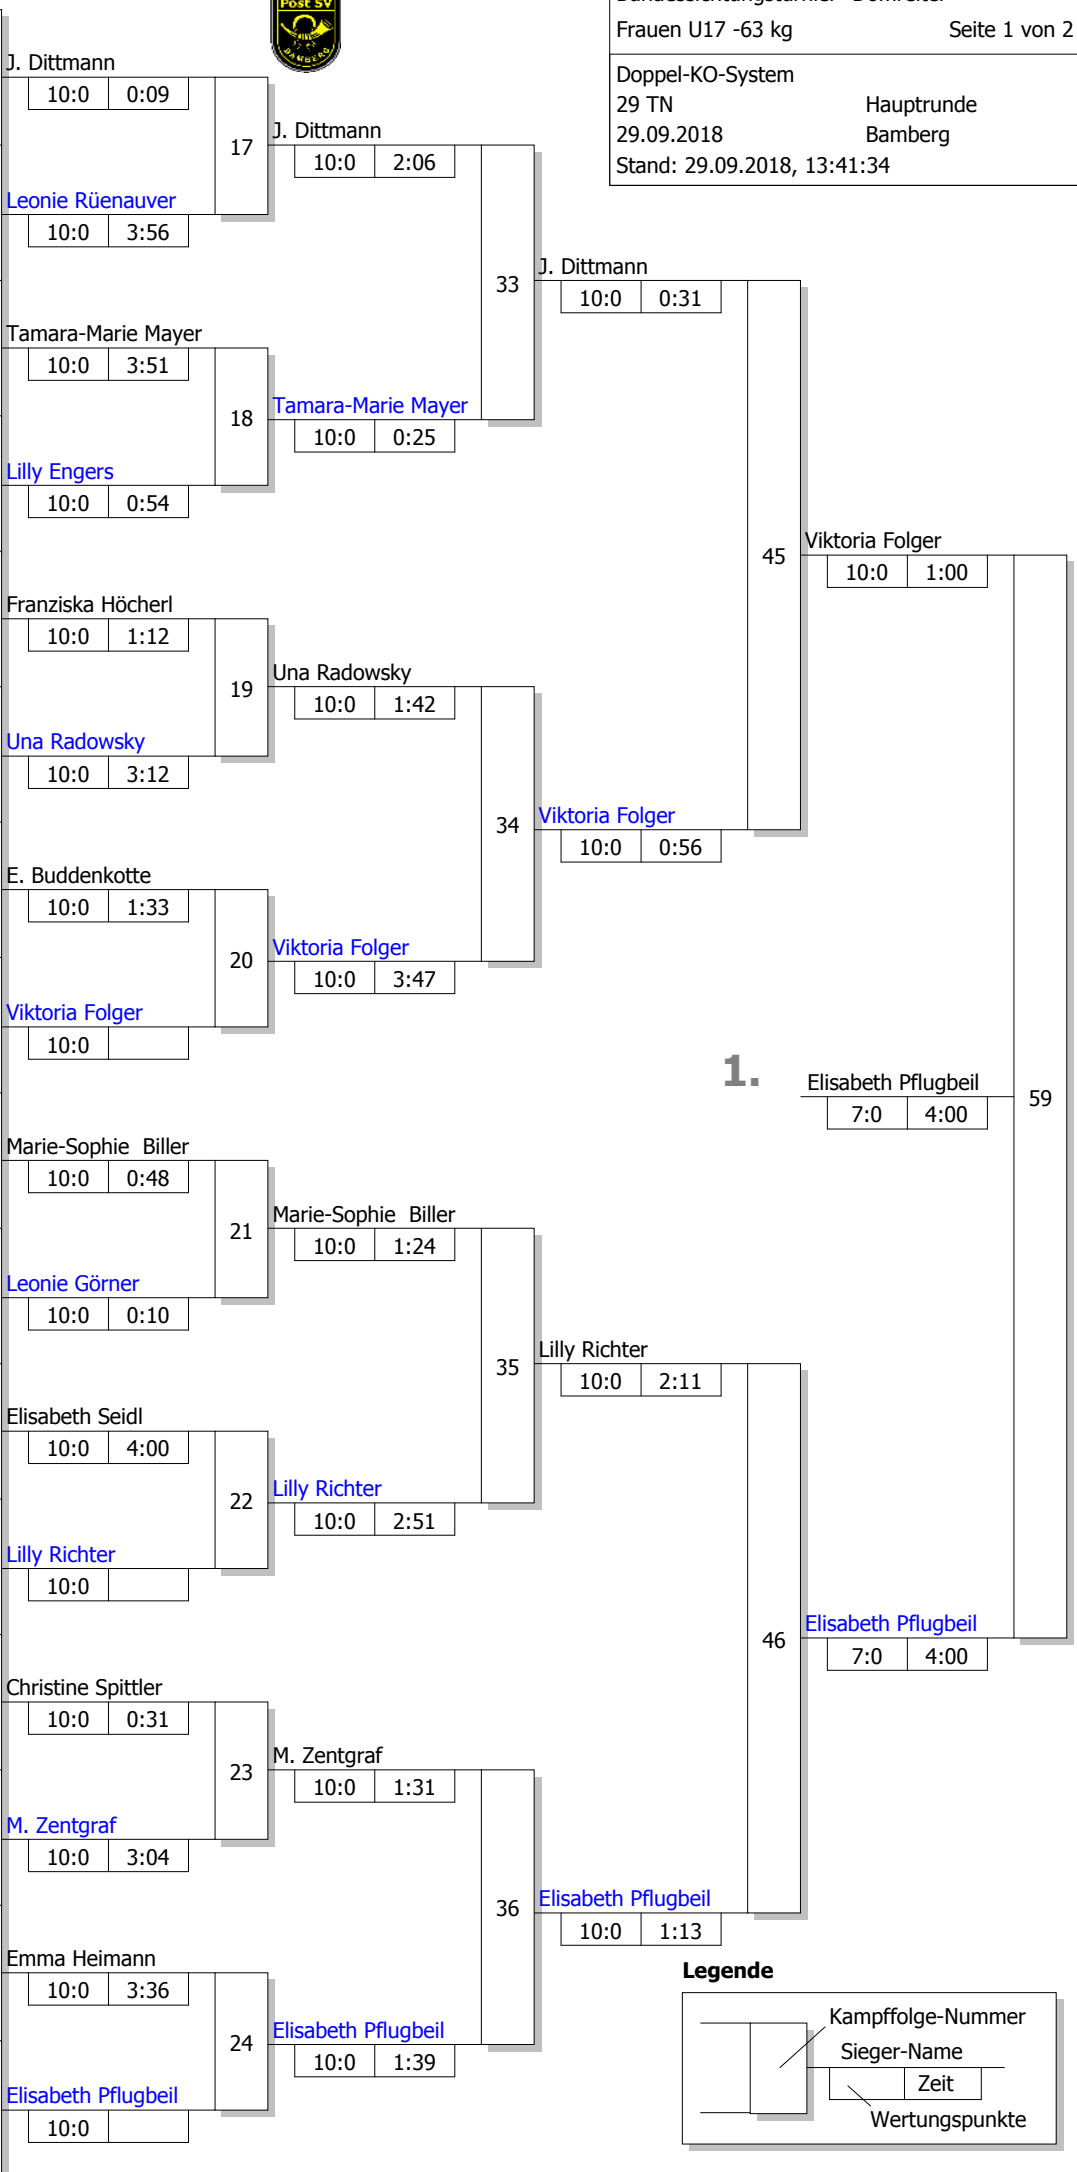

Haupttrunde, Los-Nr.

Doppel-KO-System
29 TN
29.09.2018
Stand: 29.09.2018, 13:41:34

1	Jolie Mayleen Dittmann SFV Europa	NS
17	Hanna Ostermeyer 1. SC Gröbenzell	BY
9	Mareike Schüch PSV Schwerin e.V. Abteilung JudoMV	
25	Leonie Rüenauber Judo Club Wiesbaden 1922 e.V.	HE
5	Tamara-Marie Mayer FC Stella Bevergern	NW
21	Isabelle Loser TSV Altenfurt	BY
13	Sofja Voroshilovskaja Polizeisportverein Frankfurt (Oder)	BB
29	Lilly Engers SV Halle	ST
3	Franziska Höcherl TSV Tauberbischofsheim, Abt. JudBA	
19	Christina Sann DJK Aschaffenburg	BY
11	Una Radowsky UJKC Potsdam e.V.	BB
27	Helena Pantelic Judo-Sportverein Speyer	PF
7	Eva Ronja Buddenkotte JC 66 Bottrop	NW
23	Esther Ringler 1. SC Gröbenzell	BY
15	Viktoria Folger Sportfreunde Kladow e.V.	BE
31		
2	Marie-Sophie Biller Judo-Sportverein Überlingen	BA
18	Svenja Gruber SV-Neuhaus/Rothenbruck eV	BY
10	Nina Kleinert JSC Stotternheim "Jigoro Kano" e.TH	
26	Leonie Görner JC Rüsselsheim	HE
6	Anna Goßen FC Stella Bevergern	NW
22	Elisabeth Seidl TSV Feldkirchen e.V.	BY
14	Lilly Richter KAIZEN Berlin e.V.	BE
30		
4	Christine Spittler Judo-Club Bad Krozingen-Hausen	BA
20	Theresa Lutter TB Weiden	BY
12	Lea Höft KSC Strausberg e.V., Abteilung JuBB	
28	Monique Stella Zentgraf SV Halle	ST
8	Emma Heimann Kentai Bochum e.V.	NW
24	Lea Wierick Leipziger Sportlöwen e. V.	SN
16	Elisabeth Pflugbeil TSV München Großhadern e.v.	BY
32		

Legende

Trostrunde, Verlierer aus Kampf

Ergebnis

1.	Elisabeth Pflugbeil	TSV München Großhadern e.	BY
2.	Viktoria Folger	Sportfreunde Kladow e.V.	BE
3.	Tamara-Marie Mayer	FC Stella Bevergern	NW
3.	Marie-Sophie Biller	Judo-Sportverein Überling	BA
5.	Lilly Richter	KAIZEN Berlin e.V.	BE
5.	Jolie Mayleen Dittmann	SFV Europa	NS
7.	Una Radowsky	UJKC Potsdam e.V.	BB
7.	Eva Ronja Buddenkotte	JC 66 Bottrop	NW