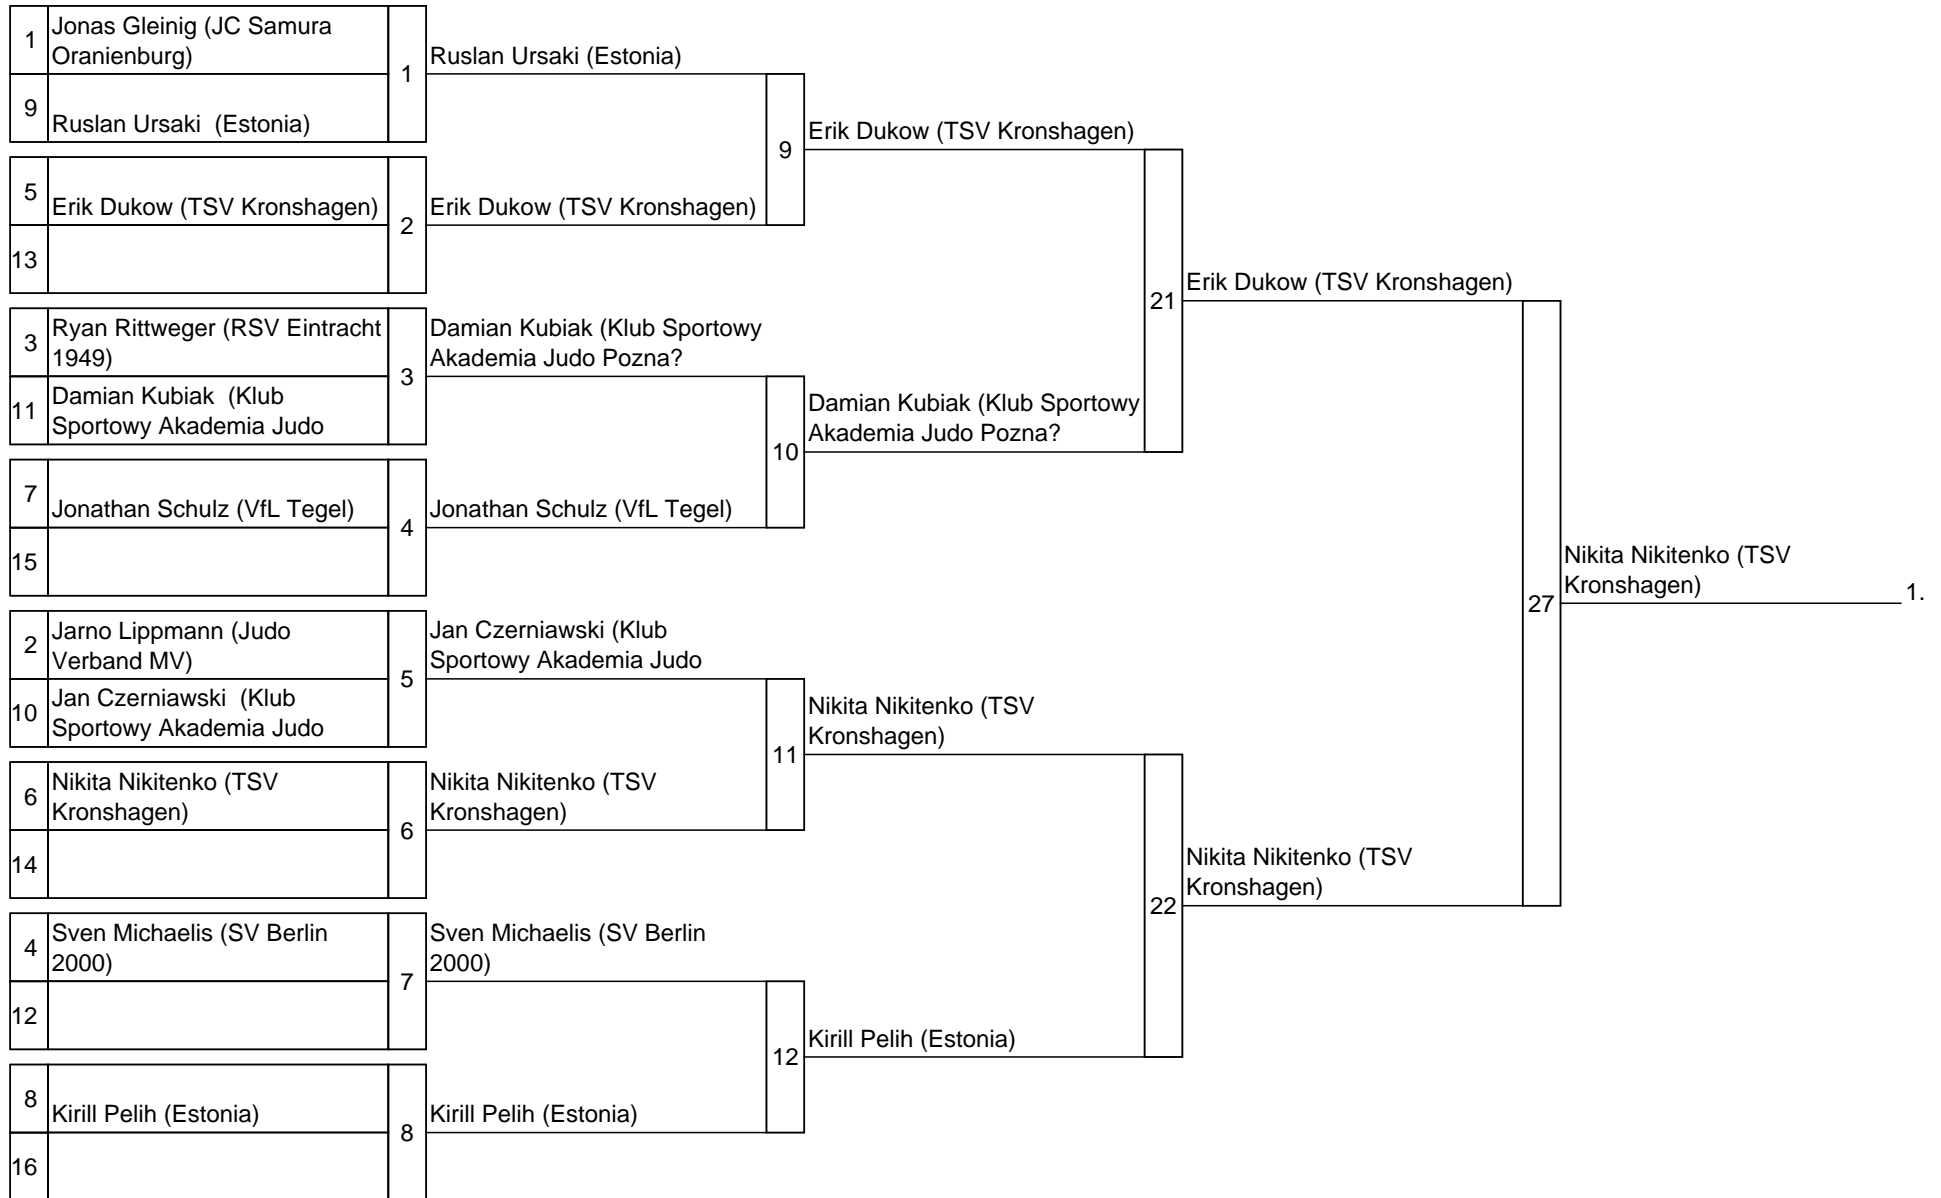

## Hauptrunde U15m +66 kg

### Trostrunde: U15m +66 kg