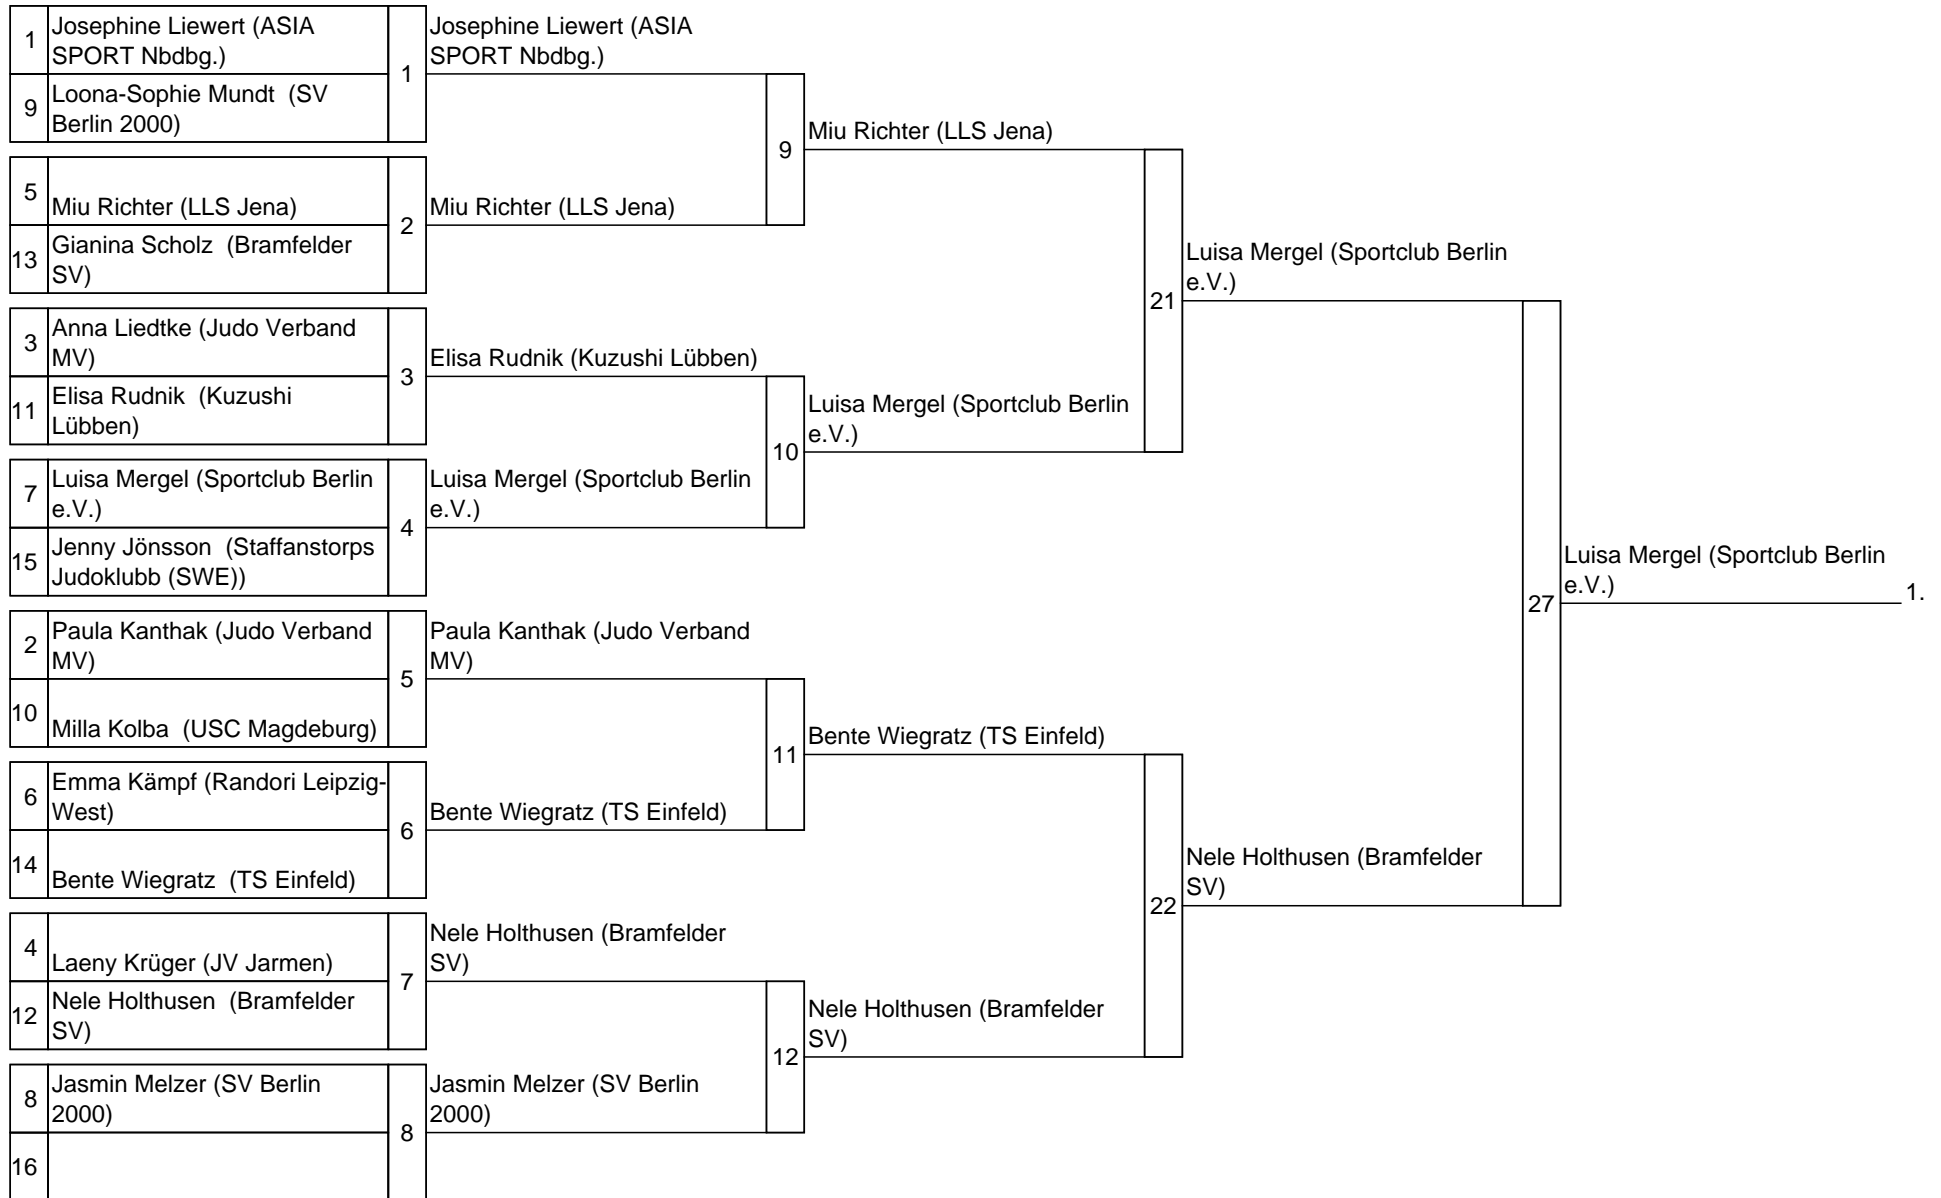

## Hauptrunde U15w -48 kg

## Trostrunde: U15w -48 kg