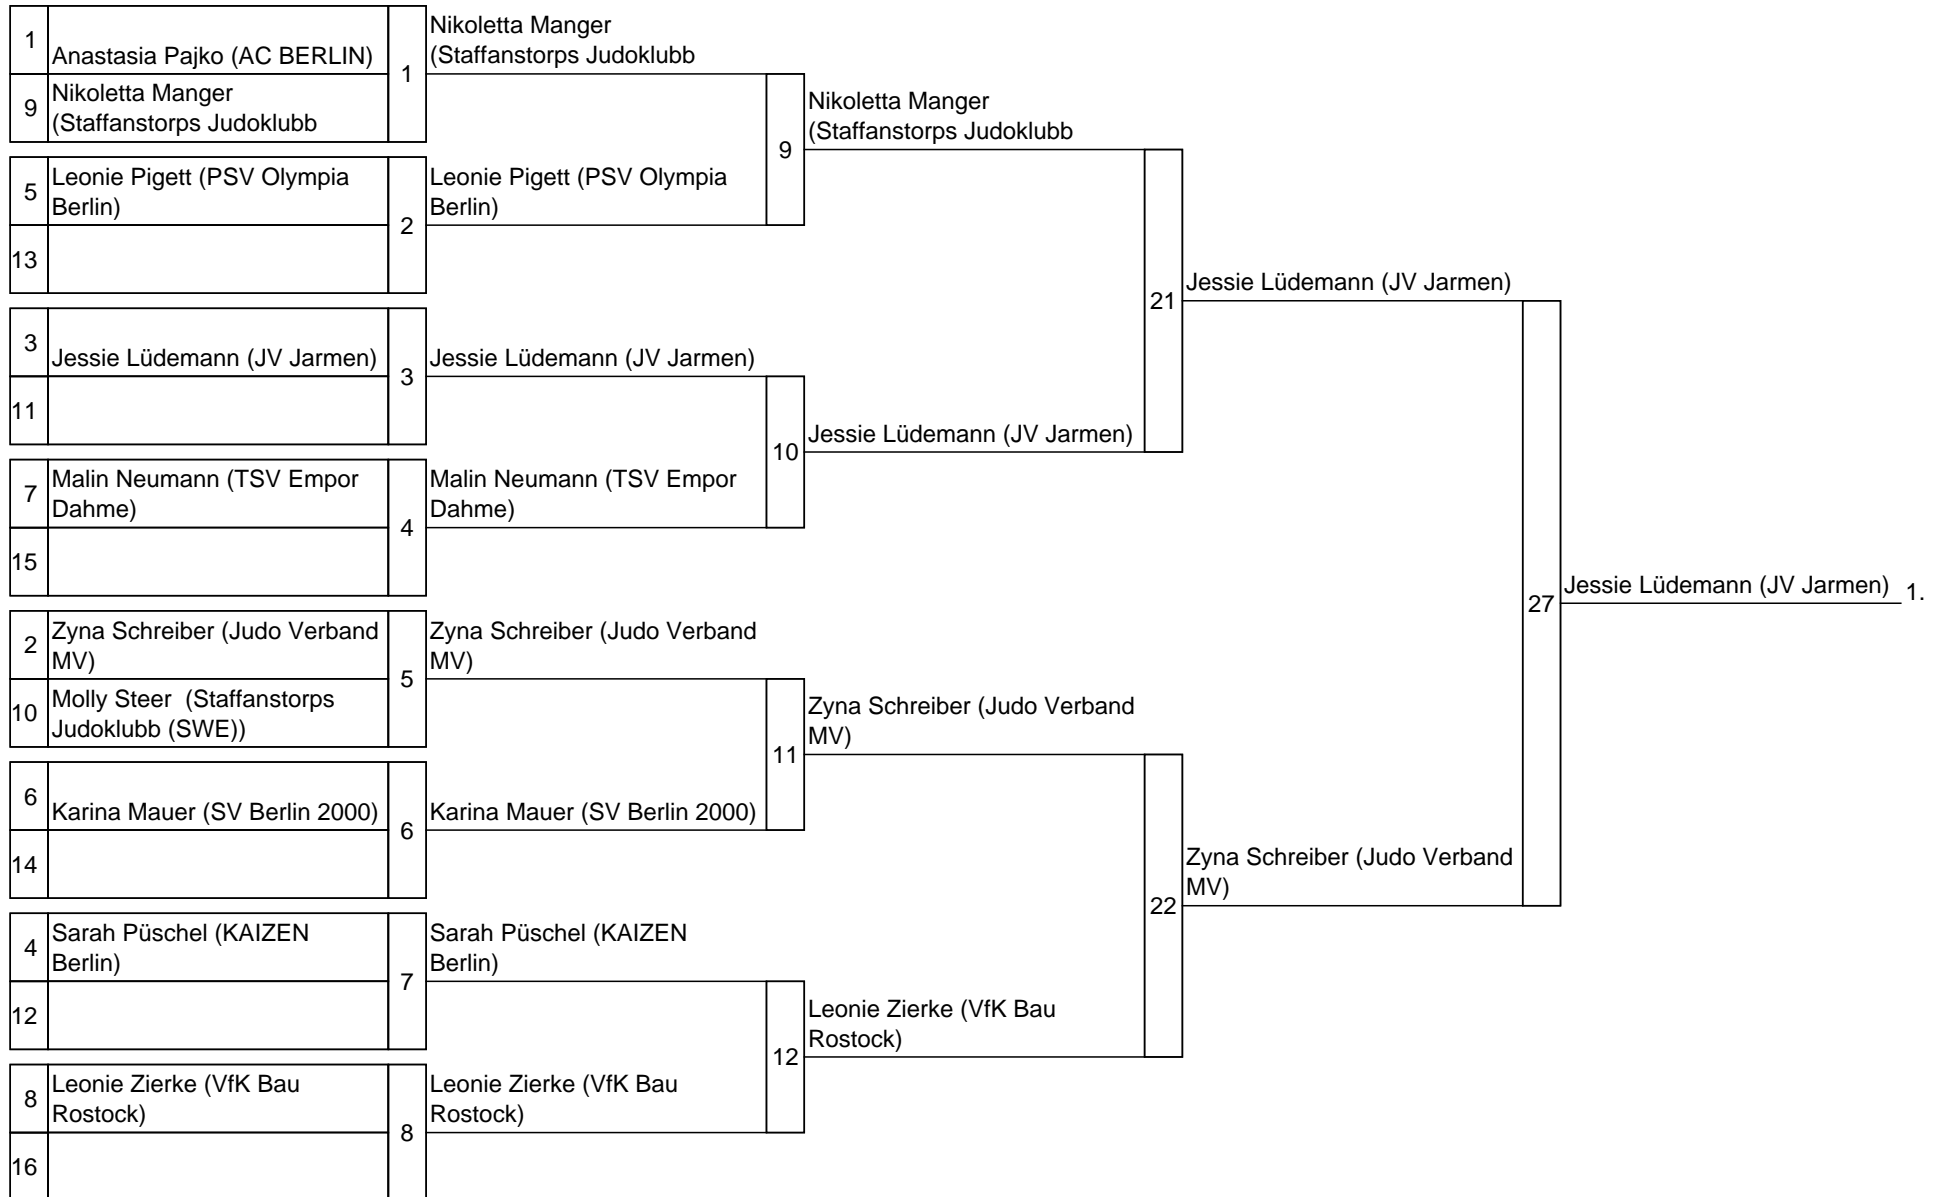

Hauptrunde U15w -52 kg

Trostrunde: U15w -52 kg