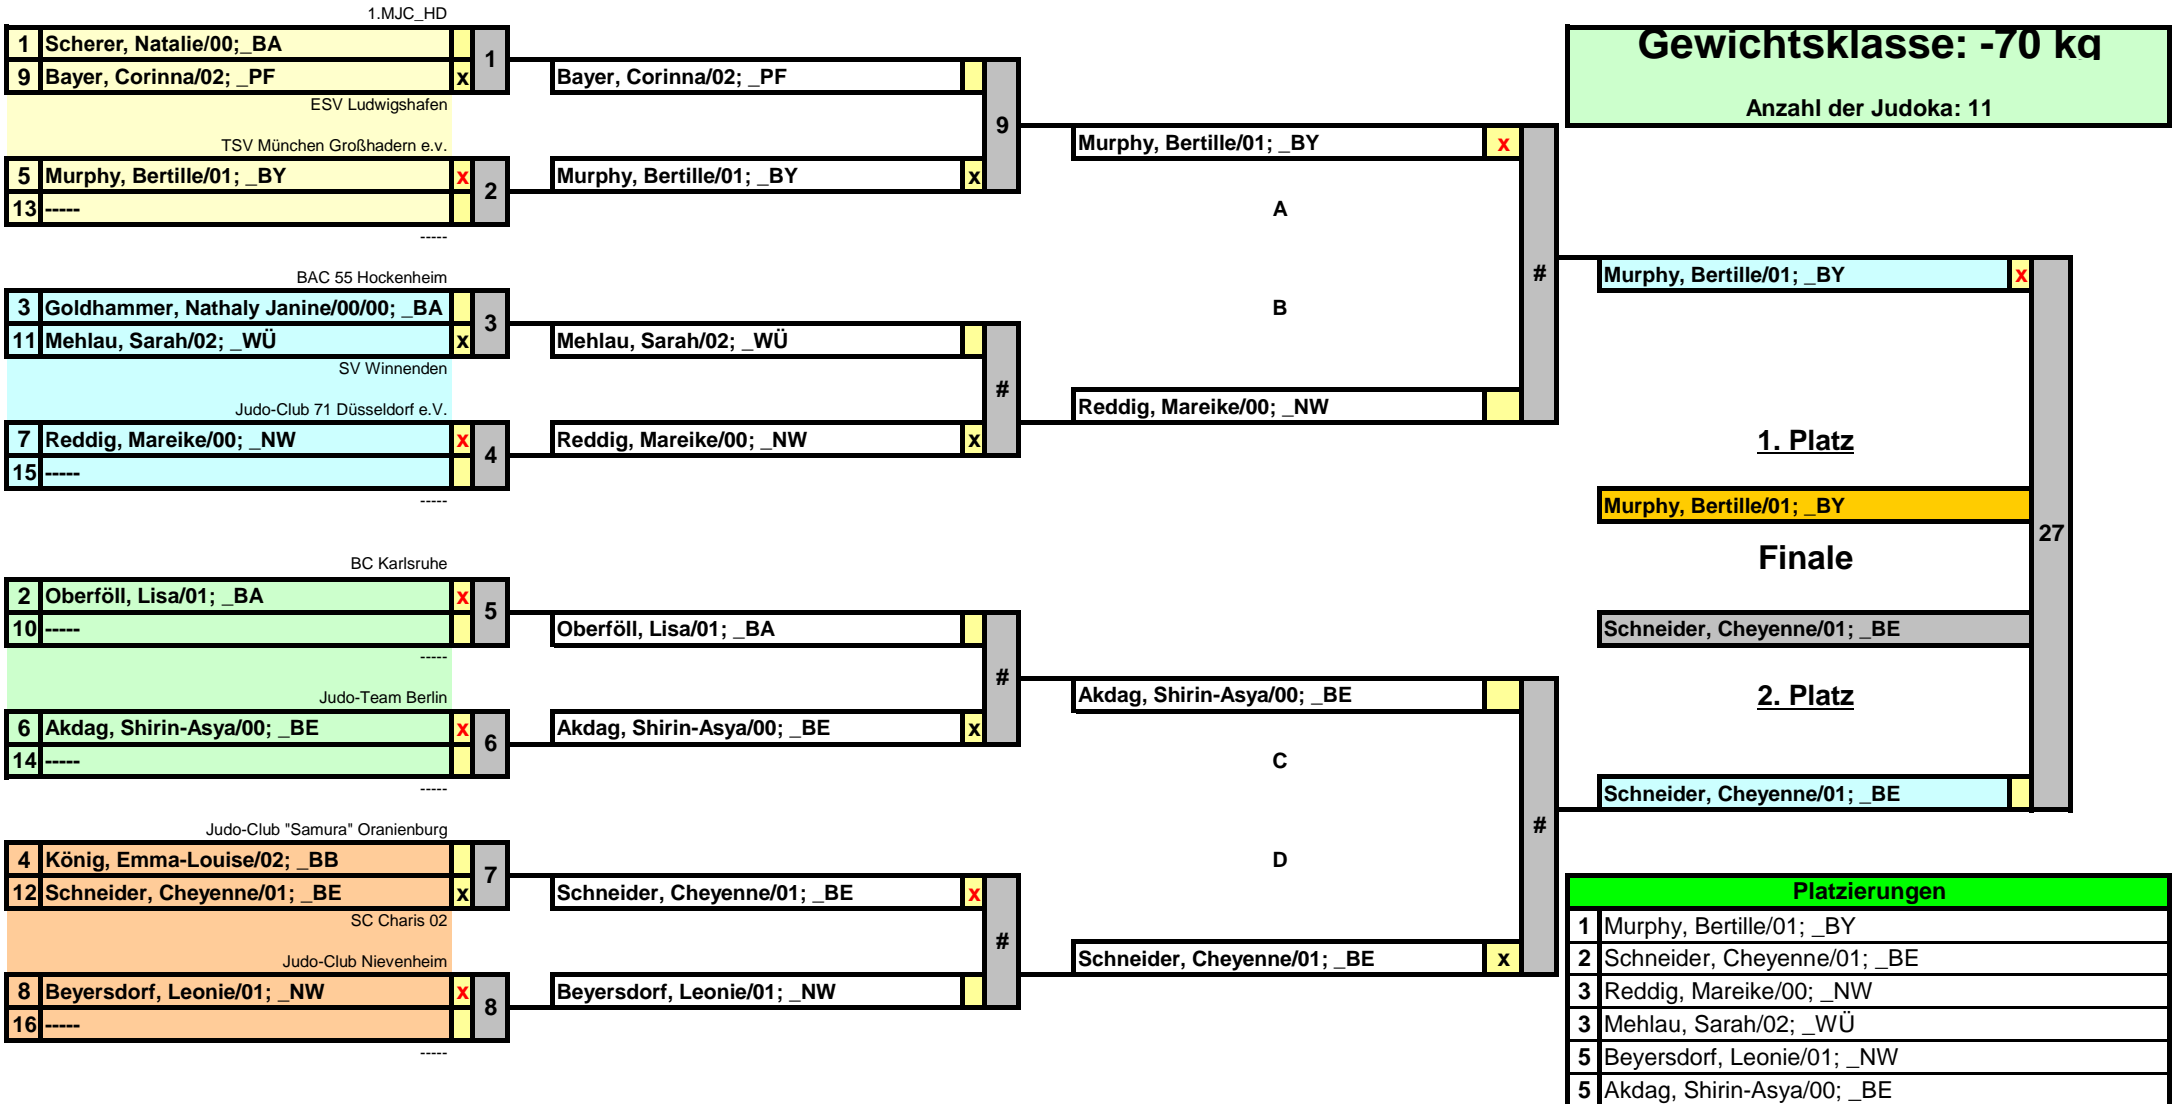

27

44. Wolfgang-Welz-Gedächtnisturnier Frauen U20

Doppel KO System - 16 TN

Ort: Mannheim
Datum: Sa, 09.11.2019

44. Wolfgang-Welz-Gedächtnisturnier Frauen U20

Doppel KO System - 16 TN

Ort: Mannheim
Datum: Sa, 09.11.2019