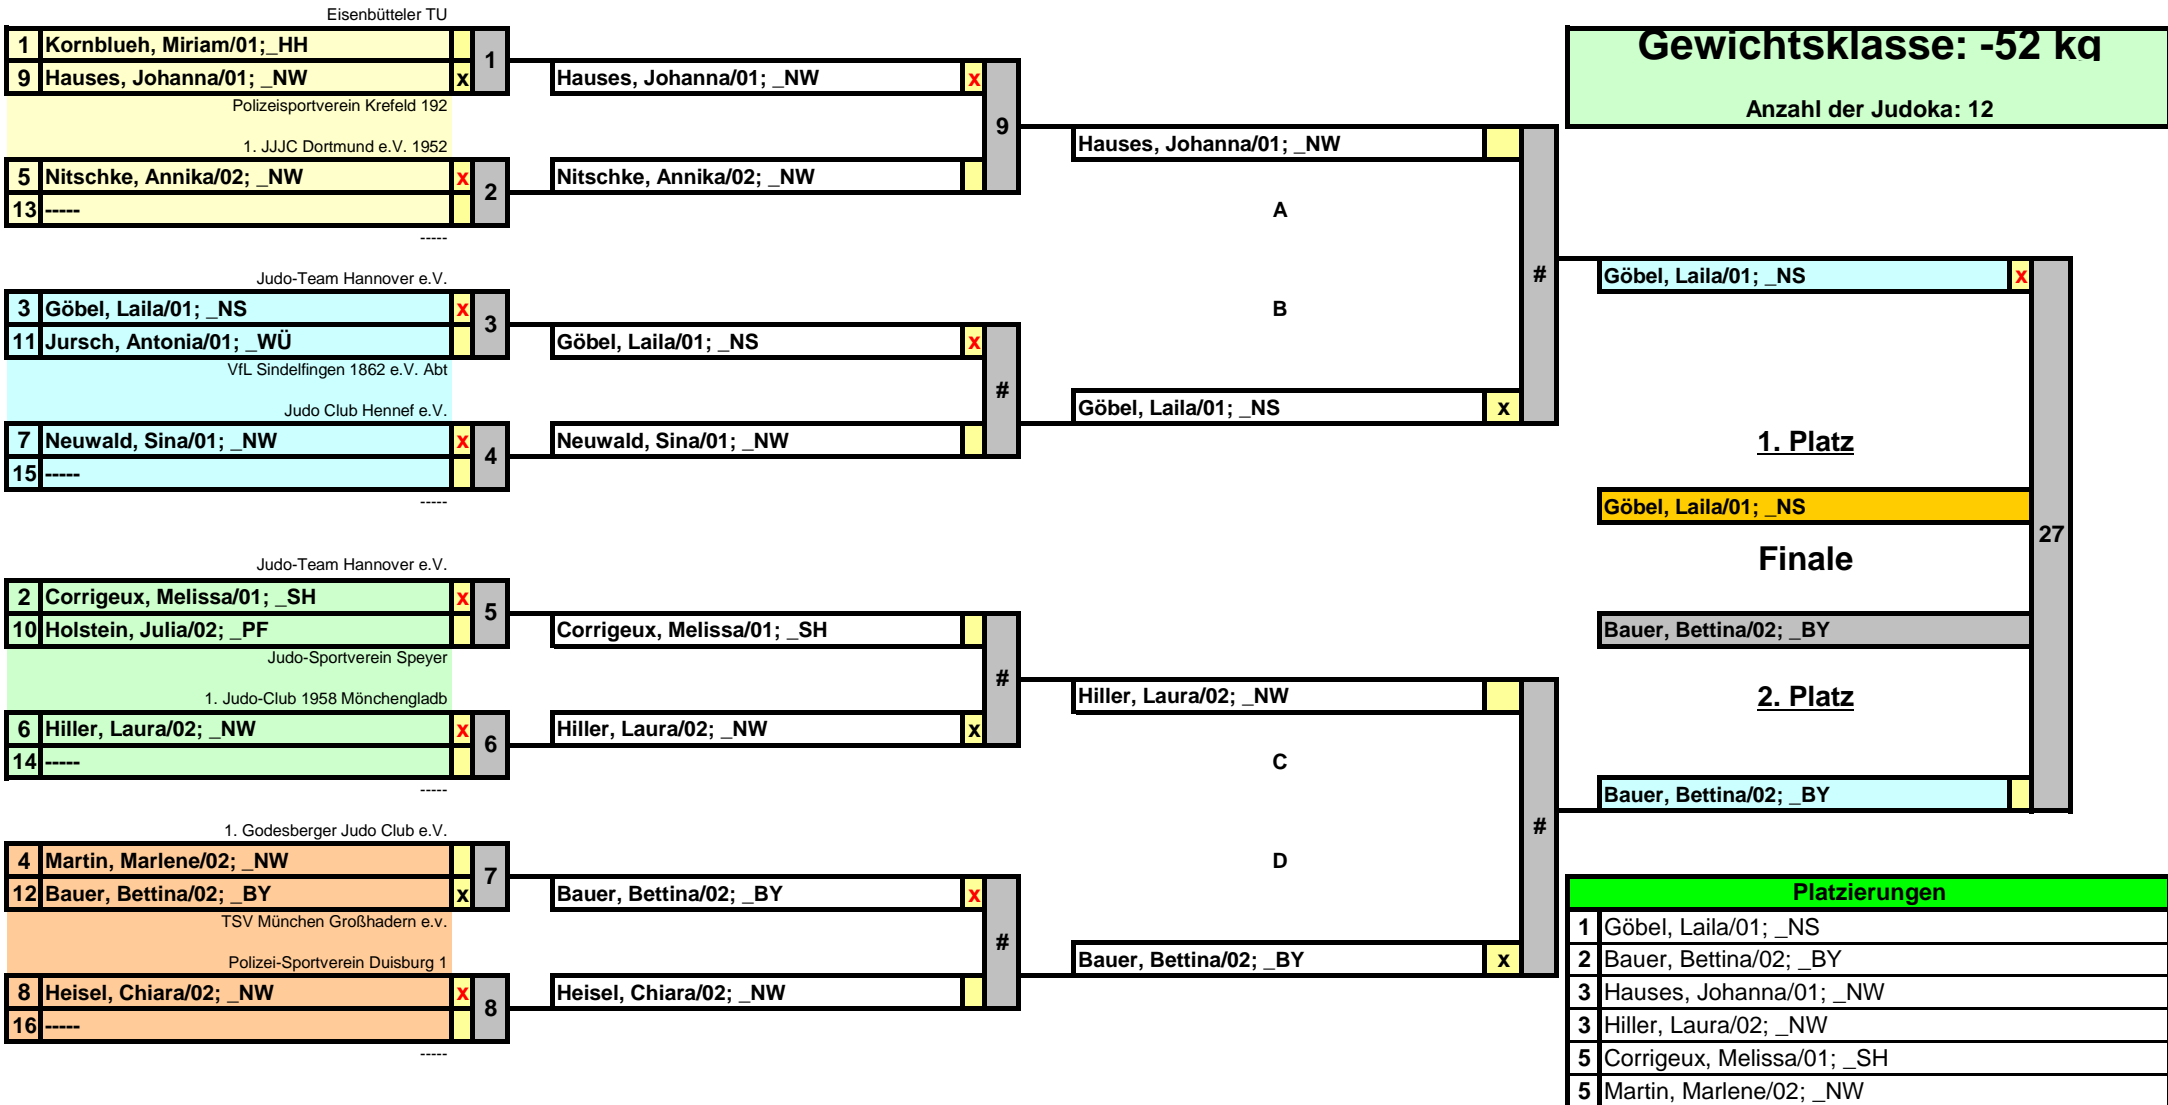

Unterbewertungspunkte	
Ippon	10
Wazaari	7
Yuko	5
Koka	3
ohne Wertung	1

Listenführer:

Kampfrichter: Verantwortlicher:

44. Wolfgang-Welz-Gedächtnisturnier Frauen U20

Doppel KO System - 16 TN

Ort: Mannheim

Datum: Sa, 09.11.2019