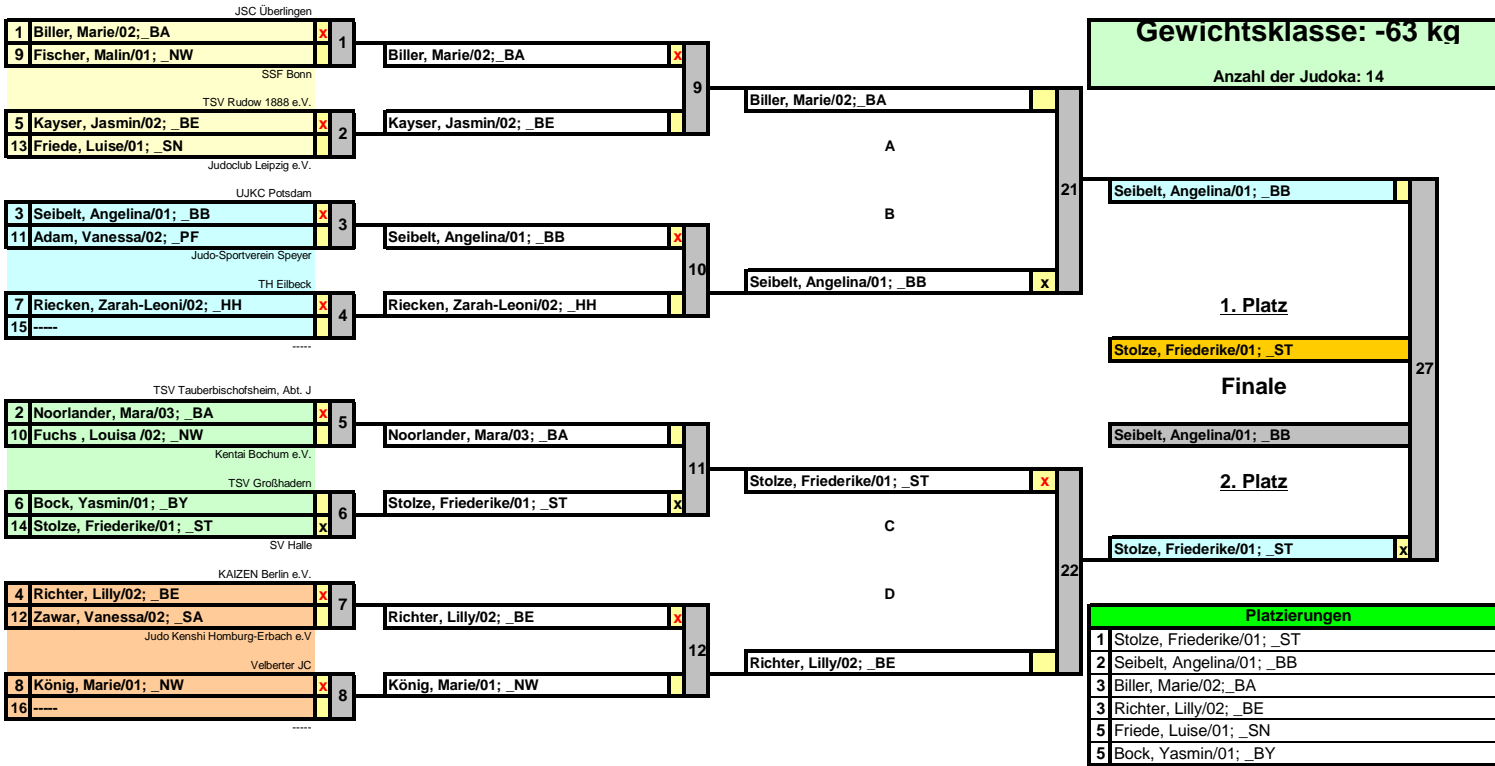

von Leupoldt, Charlotte/02; _BE

2. Platz

Slamberger, Yara/01; _SN

Platzierungen

1	Slamberger, Yara/01; _SN
2	von Leupoldt, Charlotte/02; _BE
3	Münch, Jadzia/01; _BA
3	Fiedel, Theresa/02; _TH
5	Bocker, Katrin/01; _NW
5	Bornhäuser, Amina/02; _BY

27

44. Wolfgang-Welz-Gedächtnisturnier Frauen U20

Doppel KO System - 16 TN

Ort: Mannheim
Datum: Sa, 09.11.2019

44. Wolfgang-Welz-Gedächtnisturnier Frauen U20

Doppel KO System - 16 TN

Ort: Mannheim
Datum: Sa, 09.11.2019