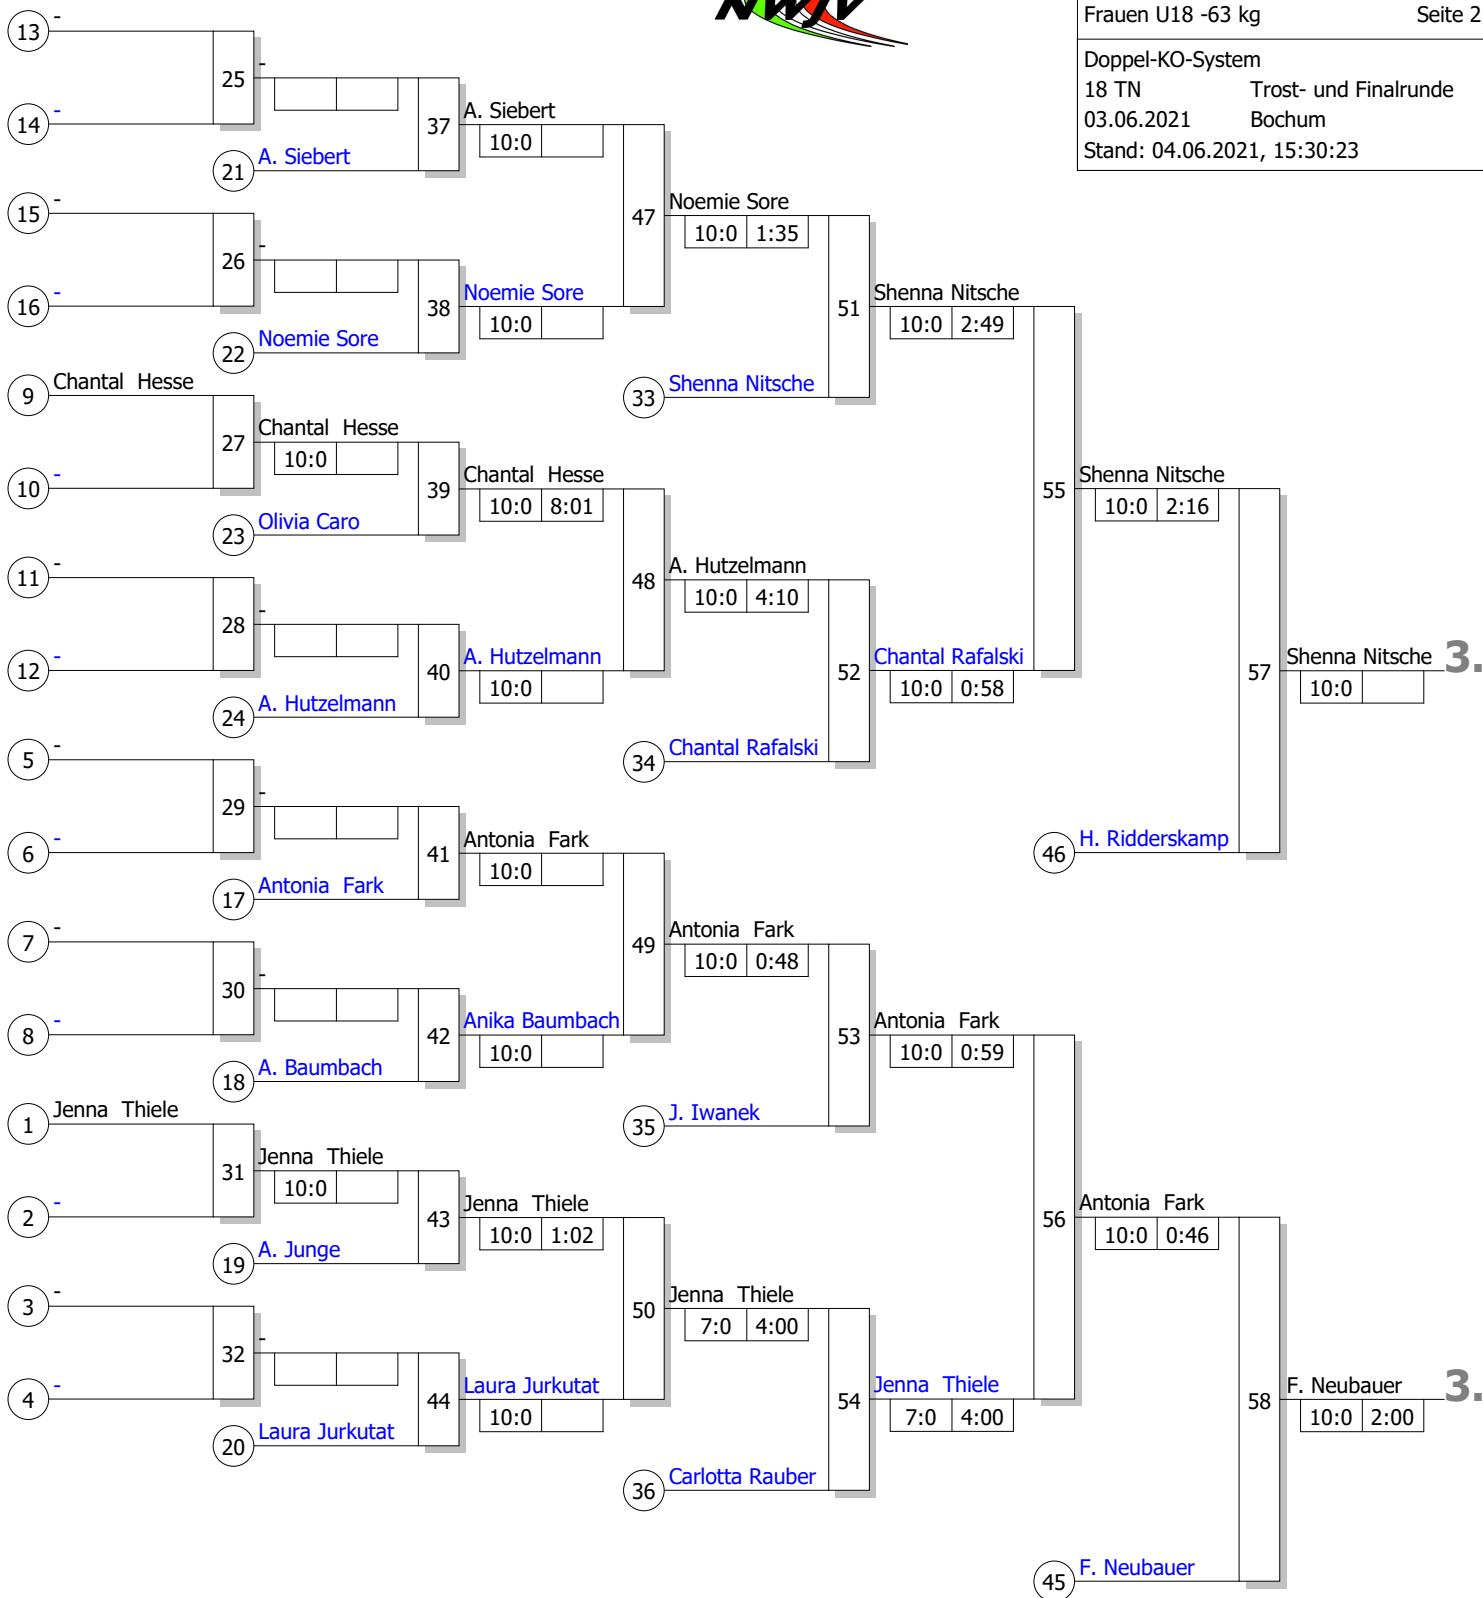

Ergebnis

1.	Nele Noack	UJKC Potsdam	BB
2.	Lilly Marie Büsselmeier	JC 66 Bottrop	NW
3.	Shenna Nitsche	VFL Riesa e.V.	SN
3.	Franziska Neubauer	TSV Abensberg	BY
5.	Halwiga Ridderkamp	Budo Club Senshu e.V.	BE
5.	Antonia Fark	Homburger Turngemeinschaft	HE
7.	Chantal Rafalski	TV Oyten e.V. -Judo-	NS
7.	Jenna Thiele	UJKC Potsdam	BB