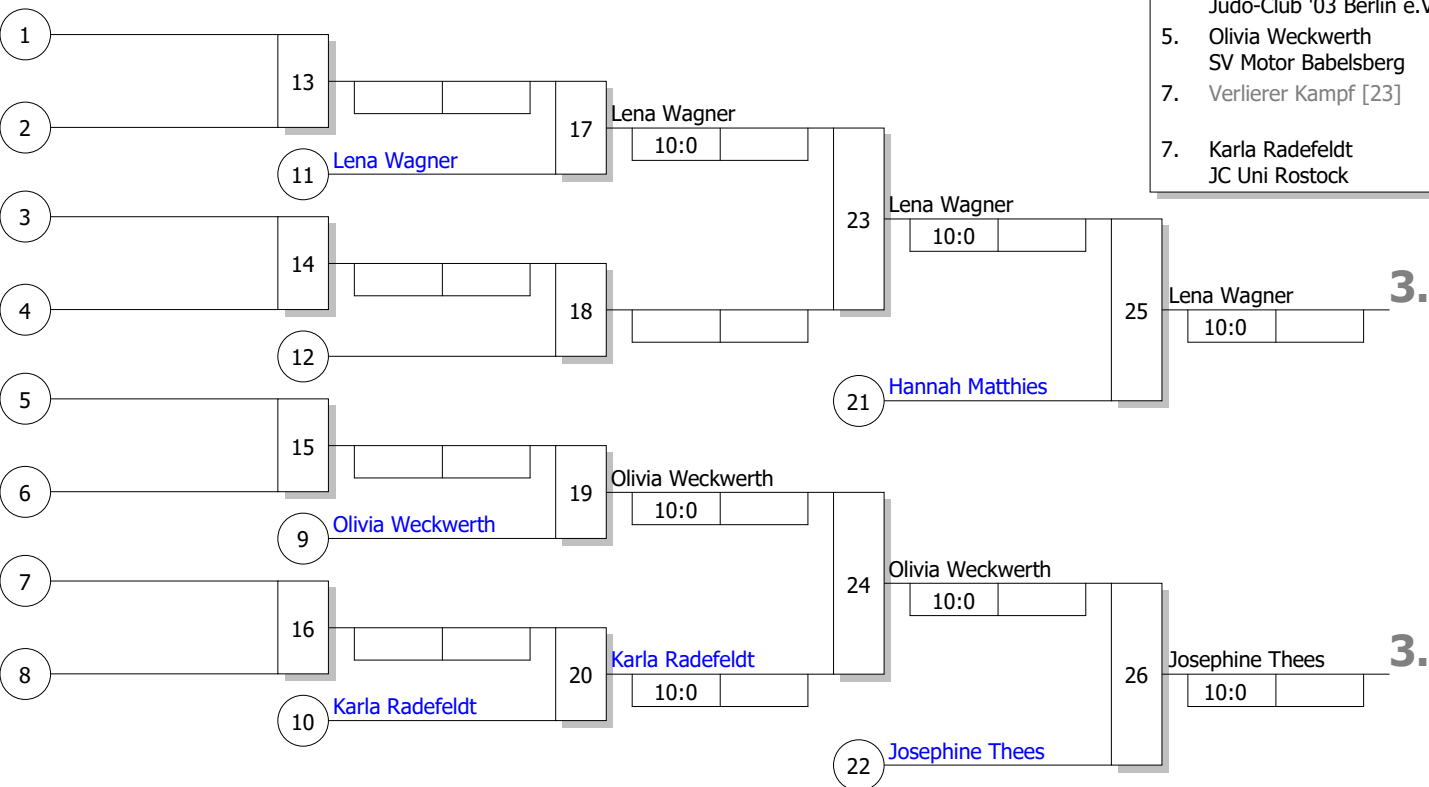

### Hauptrunde, Los-Nr.

1	Olivia Weckwerth SV Motor Babelsberg	BB
9		
5	Hannah Matthies Judo-Club '03 Berlin e.V.	BE
13		
3	Helke Ridderskamp BC Senshu e.V.	BE
11		
7	Karla Radefeldt JC Uni Rostock	MV
15		
2	Josephine Thees Judo - Club Kano Berlin e.V.	BE
10		
6	Lena Wagner SC Berlin	BE
14		
4	Josianne Winziers SC Charis 02 e.V.	BE
12		
8		
16		

NODEM - U15

weibliche Jugend U15 -44 kg

Doppel-KO-System

7 TN

28.11.2021

Berlin-Adlershof

Stand: 28.11.2021, 19:19:48

### Ergebnis

1.	Helke Ridderskamp BC Senshu e.V.	BE
2.	Josianne Winziers SC Charis 02 e.V.	BE
3.	Lena Wagner SC Berlin	BE
3.	Josephine Thees Judo - Club Kano Berlin e	BE
5.	Hannah Matthies Judo-Club '03 Berlin e.V.	BE
5.	Olivia Weckwerth SV Motor Babelsberg	BB
7.	Verlierer Kampf [23]	
7.	Karla Radefeldt JC Uni Rostock	MV

### Trostrunde, Verlierer aus Kampf