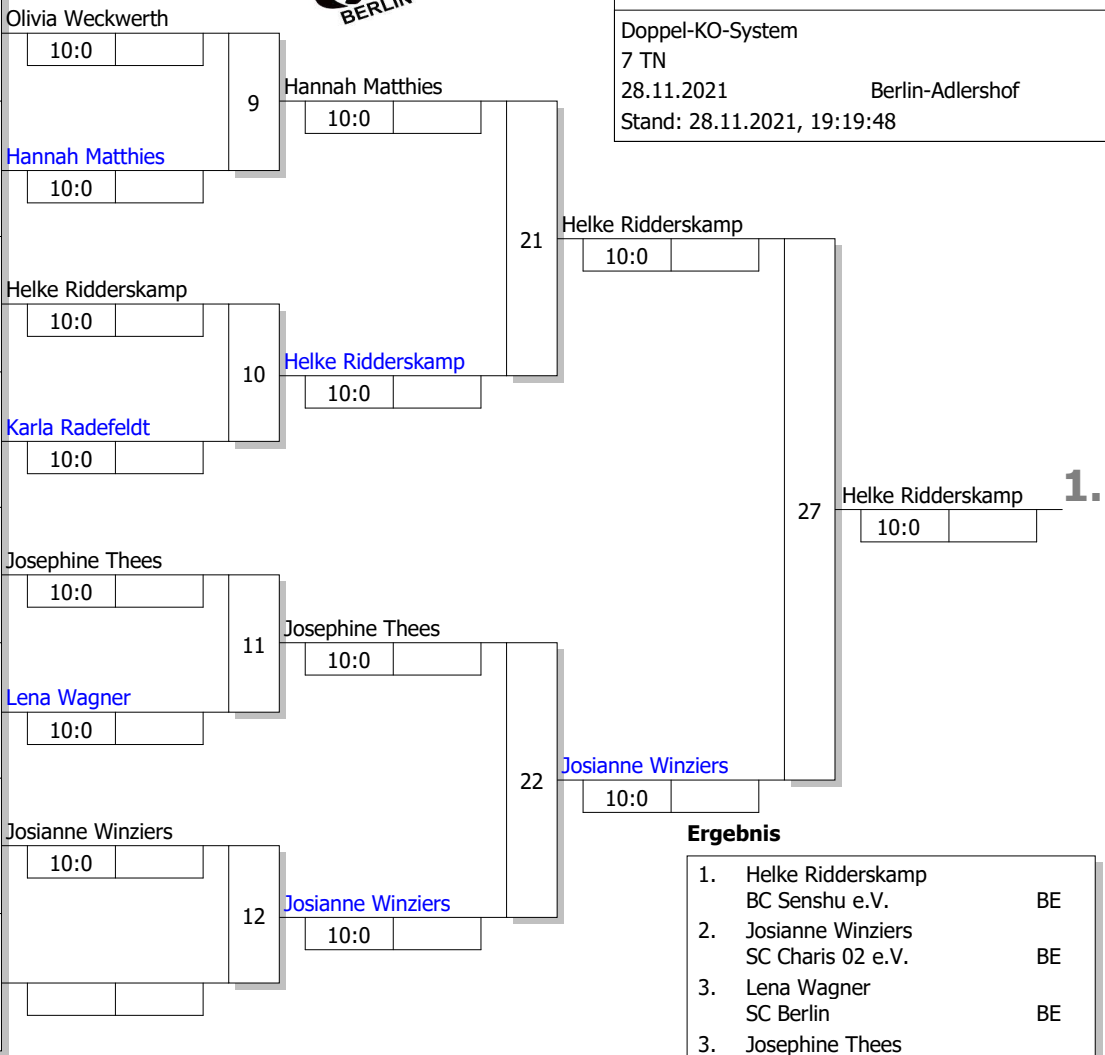

### Hauptrunde, Los-Nr.

1	Olivia Weckwerth SV Motor Babelsberg	BB
9		
5	Hannah Matthies Judo-Club '03 Berlin e.V.	BE
13		
3	Helke Ridderskamp BC Senshu e.V.	BE
11		
7	Karla Radefeldt JC Uni Rostock	MV
15		
2	Josephine Thees Judo - Club Kano Berlin e.V.	BE
10		
6	Lena Wagner SC Berlin	BE
14		
4	Josianne Winziers SC Charis 02 e.V.	BE
12		
8		
16		

NODEM - U15

weibliche Jugend U15 -44 kg

Doppel-KO-System

7 TN

28.11.2021

Berlin-Adlershof

Stand: 28.11.2021, 19:19:48

### Ergebnis

1.	Helke Ridderskamp BC Senshu e.V.	BE
2.	Josianne Winziers SC Charis 02 e.V.	BE
3.	Lena Wagner SC Berlin	BE
3.	Josephine Thees Judo - Club Kano Berlin e	BE
5.	Hannah Matthies Judo-Club '03 Berlin e.V.	BE
5.	Olivia Weckwerth SV Motor Babelsberg	BB
7.	Verlierer Kampf [23]	
7.	Karla Radefeldt JC Uni Rostock	MV

### Trostrunde, Verlierer aus Kampf