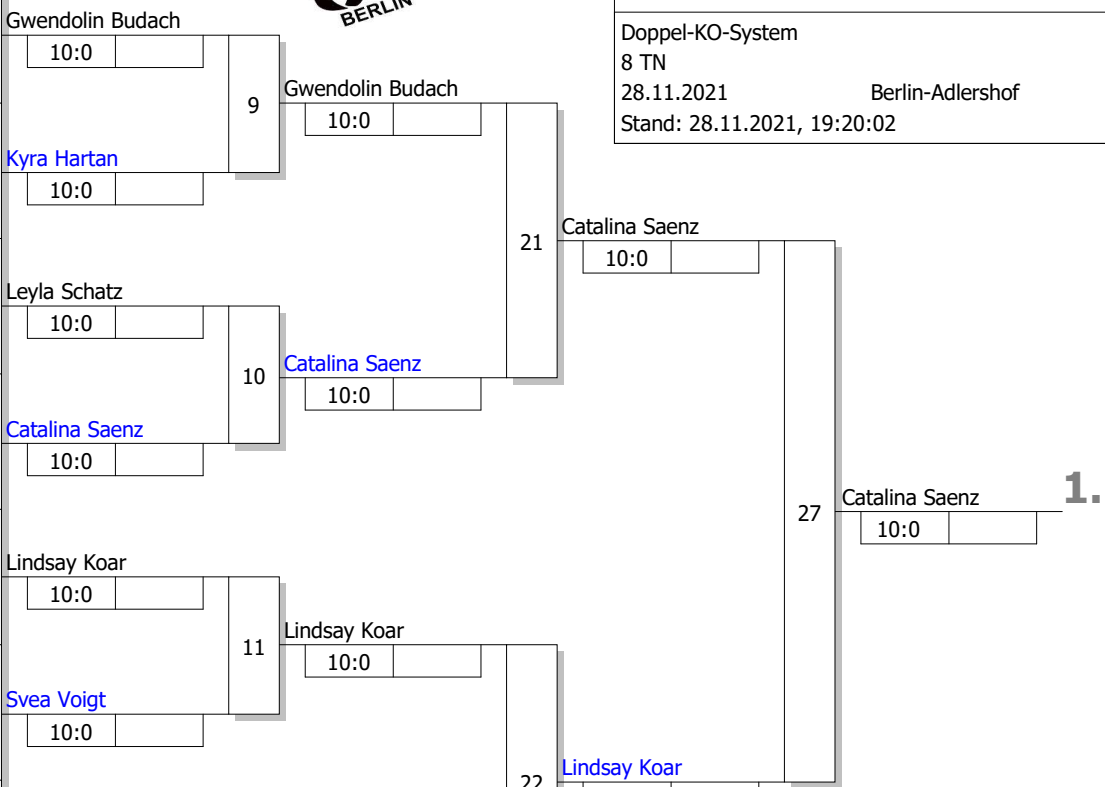

NODEM - U15

weibliche Jugend U15 -48 kg

Doppel-KO-System

8 TN

28.11.2021

Berlin-Adlershof

Stand: 28.11.2021, 19:20:02

Ergebnis

Trostrunde, Verlierer aus Kampf

Legende