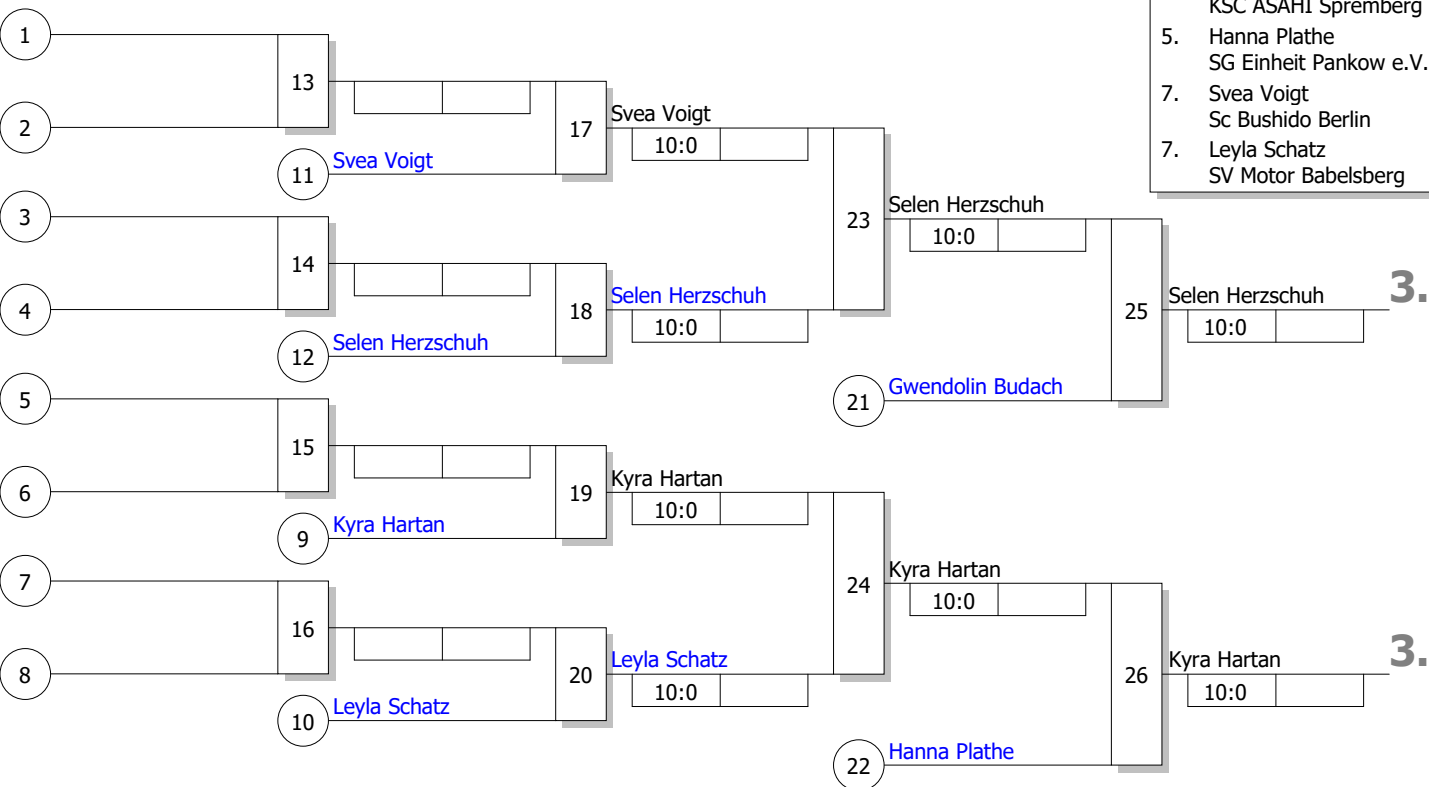

NODEM - U15

weibliche Jugend U15 -48 kg

Doppel-KO-System

8 TN

28.11.2021

Berlin-Adlershof

Stand: 28.11.2021, 19:20:02

Ergebnis

Trostrunde, Verlierer aus Kampf

Legende