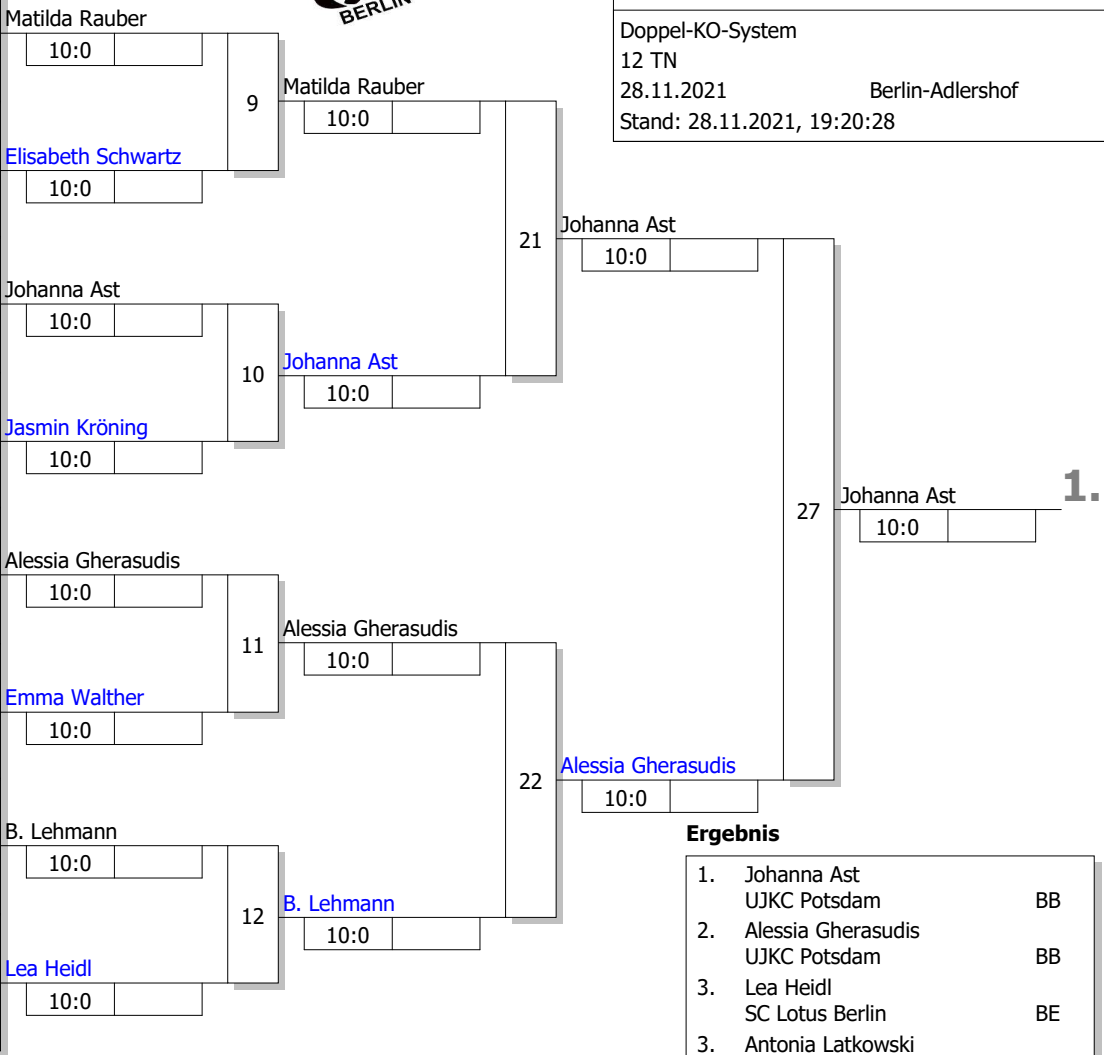

NODEM - U15

weibliche Jugend U15 - 57 kg

Doppel-KO-System

12 TN

28.11.2021

Berlin-Adlershof

Stand: 28.11.2021, 19:20:28

Ergebnis

1.	Johanna Ast	BB
2.	Alessia Gherasudis	BB
3.	Lea Heidl	BE
3.	Antonia Latkowski	BE
5.	Matilda Rauber	BE
5.	Brianna Malou Lehmann	BB
7.	Emma Walther	MV
7.	Jasmin Kröning	MV

Trostrunde, Verlierer aus Kampf

Legende