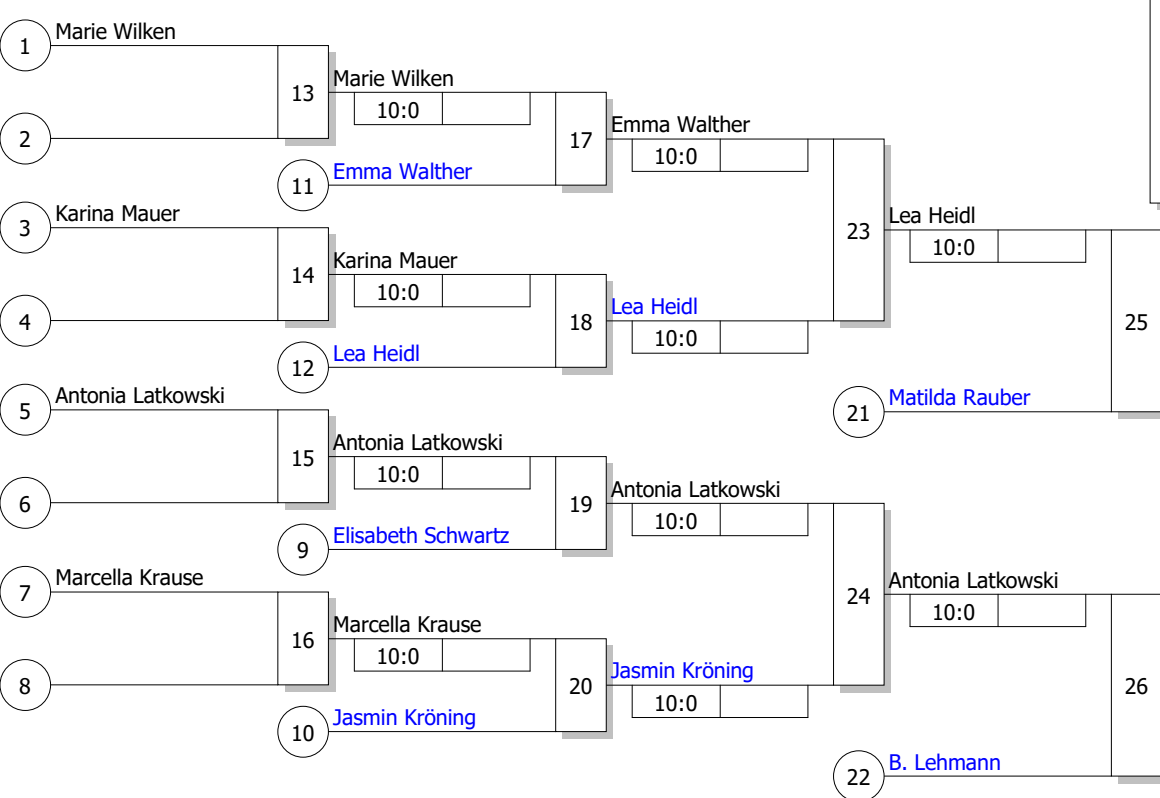

Hauptrunde, Los-Nr.

1	Marie Wilken PSV Frankfurt(Oder)	BB
9	Matilda Rauber KAIZEN Berlin e.V.	BE
5	Elisabeth Schwartz JC Uni Rostock	MV
13		
3	Johanna Ast UJKC Potsdam	BB
11	Karina Mauer SV Berlin 2000	BE
7	Jasmin Kröning SFV Holthusen	MV
15		
2	Alessia Gherasudis UJKC Potsdam	BB
10	Antonia Latkowski DJK Süd	BE
6	Emma Walther KSV Grimmen	MV
14		
4	Brianna Malou Lehmann UJKC Potsdam	BB
12	Marcella Krause SF Kladow Berlin - ShidoSha	BE
8	Lea Heidl SC Lotus Berlin	BE
16		

NODEM - U15

weibliche Jugend U15 - 57 kg

Doppel-KO-System

12 TN

28.11.2021

Berlin-Adlershof

Stand: 28.11.2021, 19:20:28

Ergebnis

1.	Johanna Ast	BB
2.	Alessia Gherasudis	BB
3.	Lea Heidl	BE
3.	Antonia Latkowski	BE
5.	Matilda Rauber	BE
5.	Brianna Malou Lehmann	BB
7.	Emma Walther	MV
7.	Jasmin Kröning	MV

Trostrunde, Verlierer aus Kampf

Legende