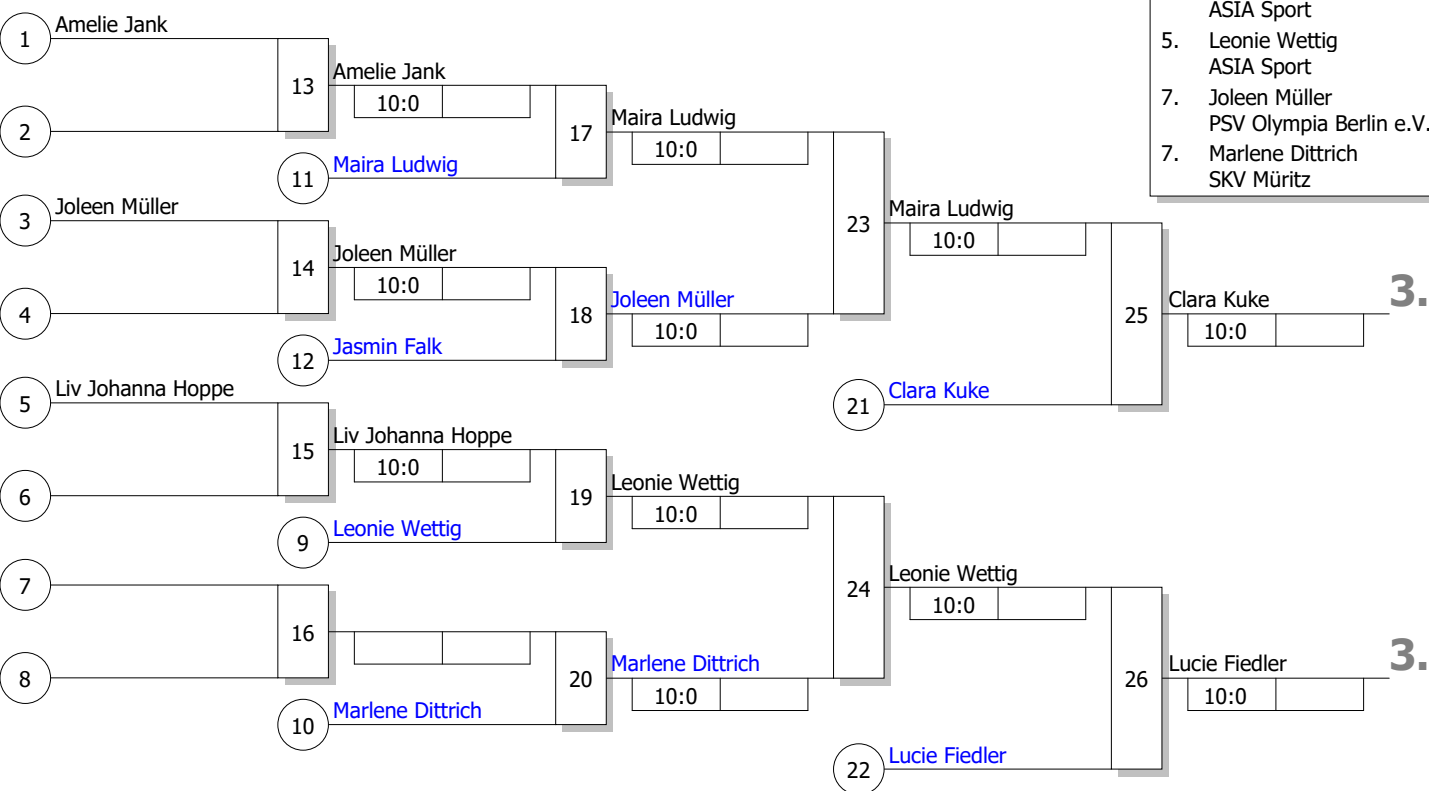

# Hauptrunde, Los-Nr.

1	Amelie Jank Hennigsdorfer JV	BB
9	Clara Kuke AC Berlin	BE
5	Leonie Wettig ASIA Sport	MV
13		
3	Luisa Kaiser UJKC Potsdam	BB
11	Joleen Müller PSV Olympia Berlin e.V.	BE
7	Marlene Dittrich SKV Müritz	MV
15		
2	Lucie Fiedler KSC ASAHI Spremberg	BB
10	Liv Johanna Hoppe PSV Olympia Berlin e.V.	BE
6	Maira Ludwig ASIA Sport	MV
14		
4	Malin Neumann TSV Empor Dahme	BB
12		
8	Jasmin Falk SV BW 21 Jarmen	MV
16		

NODEM - U15

weibliche Jugend U15 -63 kg

Doppel-KO-System

11 TN

28.11.2021

Berlin-Adlershof

Stand: 28.11.2021, 19:20:43

## Ergebnis

1.	Malin Neumann TSV Empor Dahme	BB
2.	Luisa Kaiser UJKC Potsdam	BB
3.	Clara Kuke AC Berlin	BE
3.	Lucie Fiedler KSC ASAHI Spremberg	BB
5.	Maira Ludwig ASIA Sport	MV
5.	Leonie Wettig ASIA Sport	MV
7.	Joleen Müller PSV Olympia Berlin e.V.	BE
7.	Marlene Dittrich SKV Müritz	MV

## Trostrunde, Verlierer aus Kampf