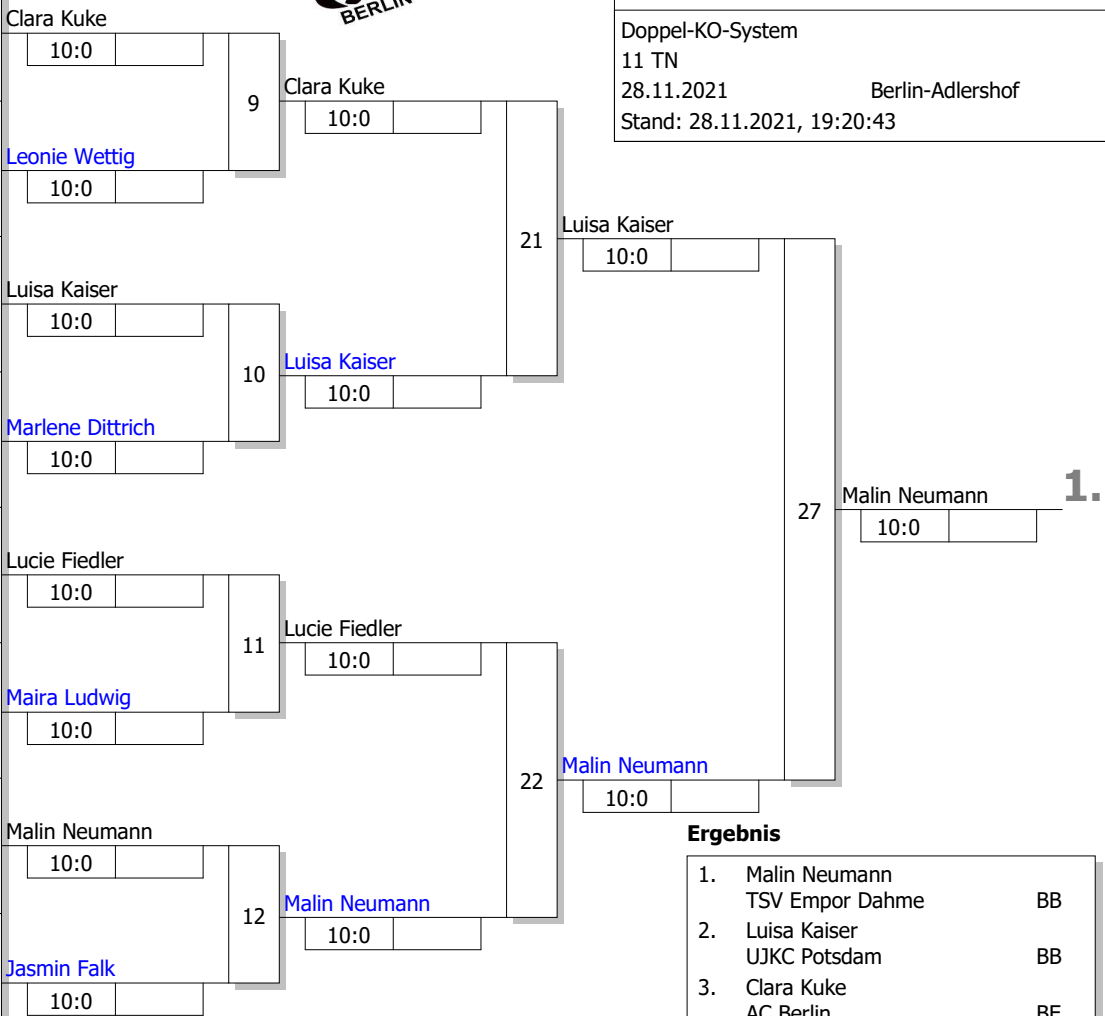

# Hauptrunde, Los-Nr.

1	Amelie Jank Hennigsdorfer JV	BB
9	Clara Kuke AC Berlin	BE
5	Leonie Wettig ASIA Sport	MV
13		
3	Luisa Kaiser UJKC Potsdam	BB
11	Joleen Müller PSV Olympia Berlin e.V.	BE
7	Marlene Dittrich SKV Müritz	MV
15		
2	Lucie Fiedler KSC ASAHI Spremberg	BB
10	Liv Johanna Hoppe PSV Olympia Berlin e.V.	BE
6	Maira Ludwig ASIA Sport	MV
14		
4	Malin Neumann TSV Empor Dahme	BB
12		
8	Jasmin Falk SV BW 21 Jarmen	MV
16		

NODEM - U15

weibliche Jugend U15 -63 kg

Doppel-KO-System

11 TN

28.11.2021

Berlin-Adlershof

Stand: 28.11.2021, 19:20:43

## Ergebnis

1.	Malin Neumann TSV Empor Dahme	BB
2.	Luisa Kaiser UJKC Potsdam	BB
3.	Clara Kuke AC Berlin	BE
3.	Lucie Fiedler KSC ASAHI Spremberg	BB
5.	Maira Ludwig ASIA Sport	MV
5.	Leonie Wettig ASIA Sport	MV
7.	Joleen Müller PSV Olympia Berlin e.V.	BE
7.	Marlene Dittrich SKV Müritz	MV

## Trostrunde, Verlierer aus Kampf