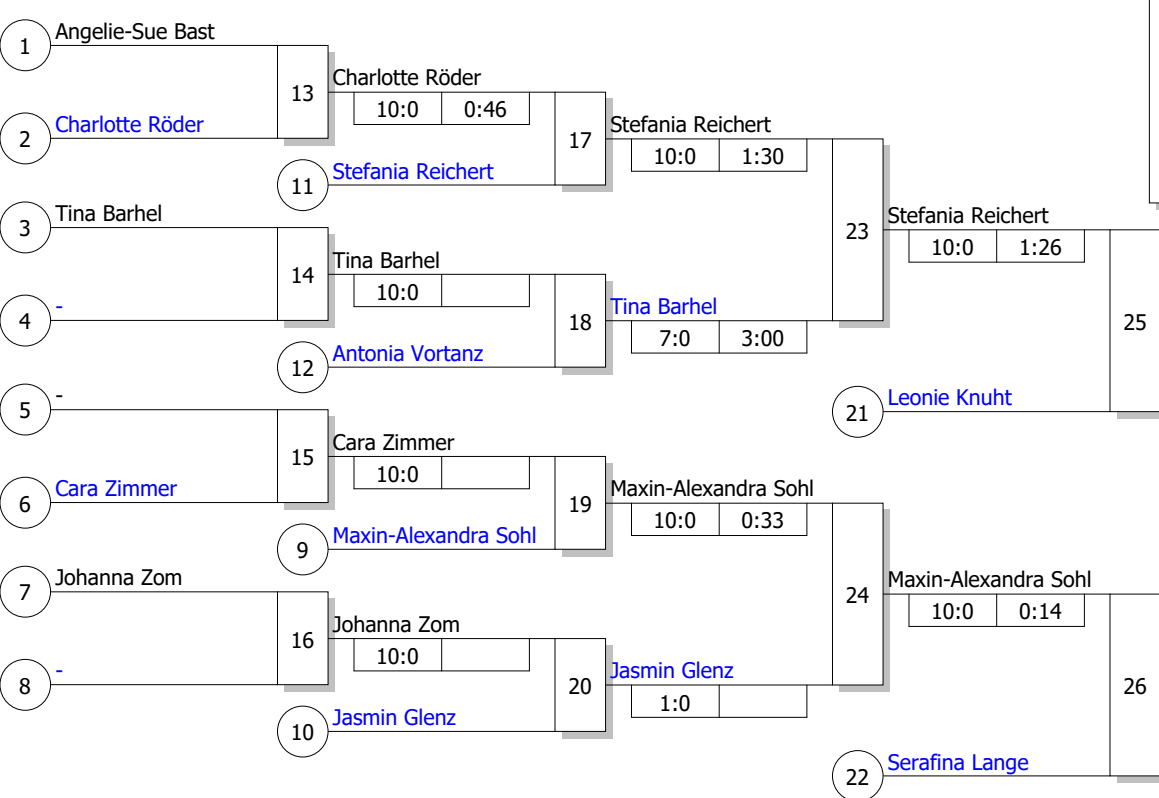

Trostrunde, Verlierer aus Kampf

Legende

Kampffolge-Nummer
Sieger-Name
Zeit
Wertungspunkte