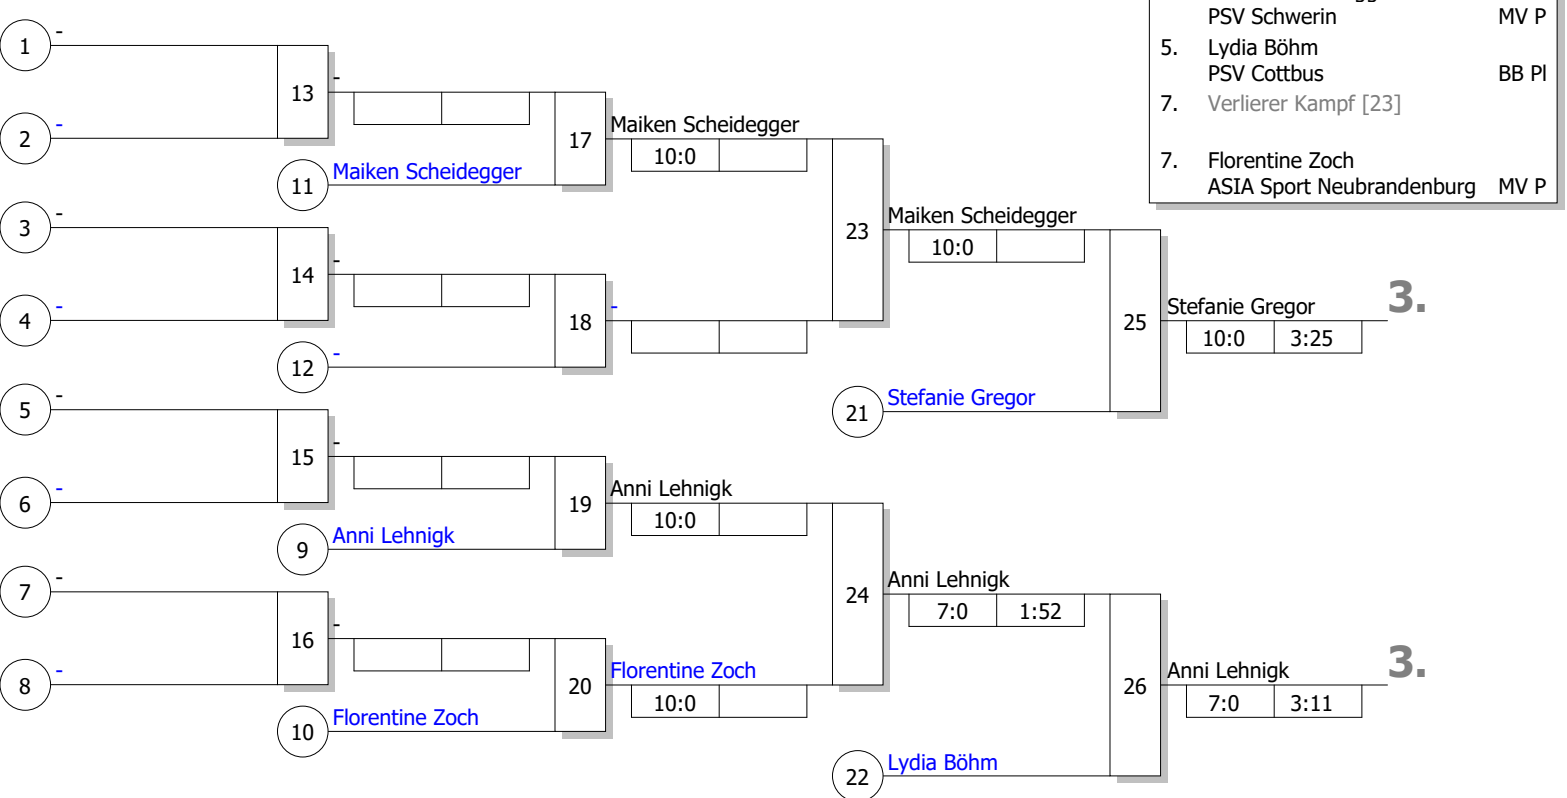

NODEM u15

Jugend u15 wbl -44 kg

Doppel-KO-System

7 TN

18.09.2022

Berlin Adlershof, Merlitzstr. 16.

Stand: 18.09.2022, 14:54:52

# Trostrunde, Verlierer aus Kampf