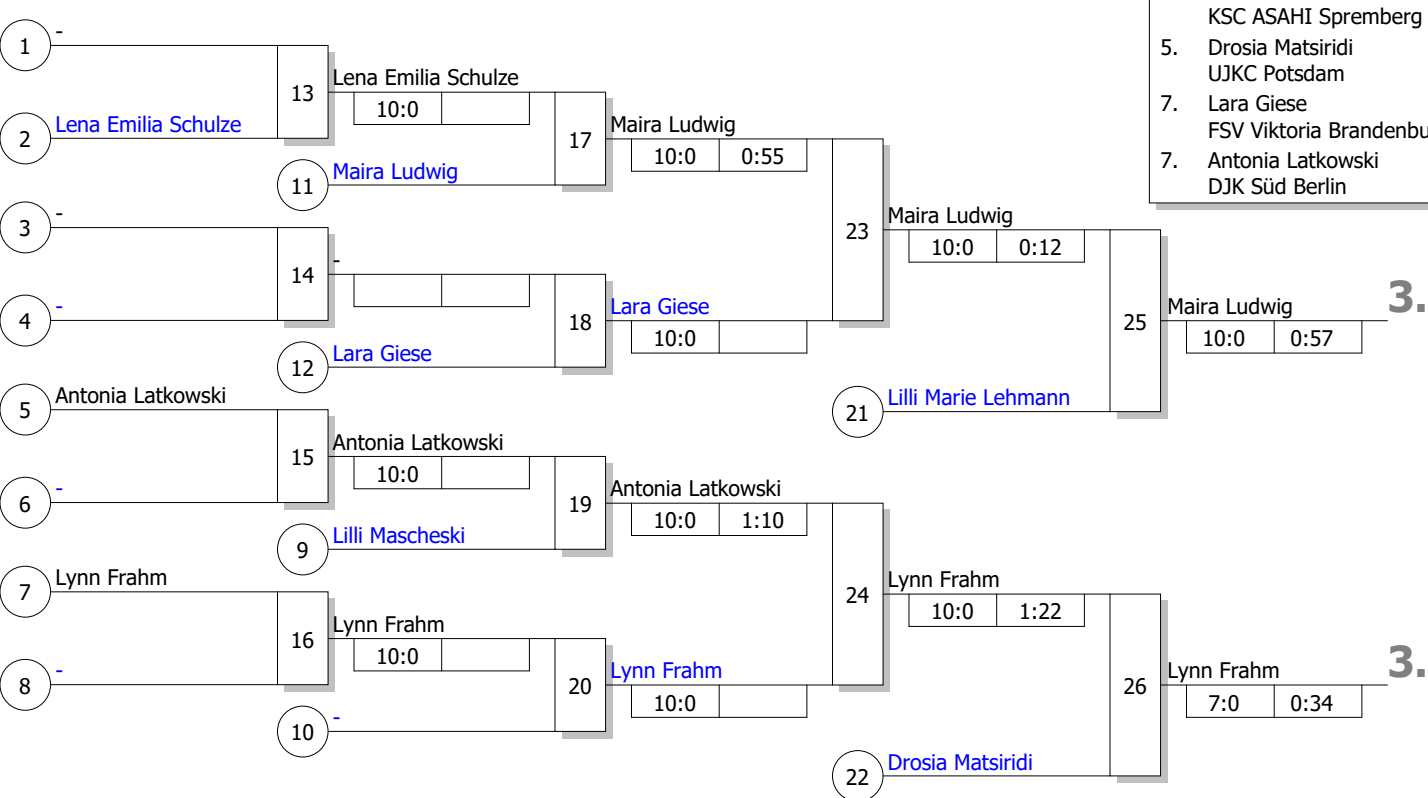

Trostrunde, Verlierer aus Kampf