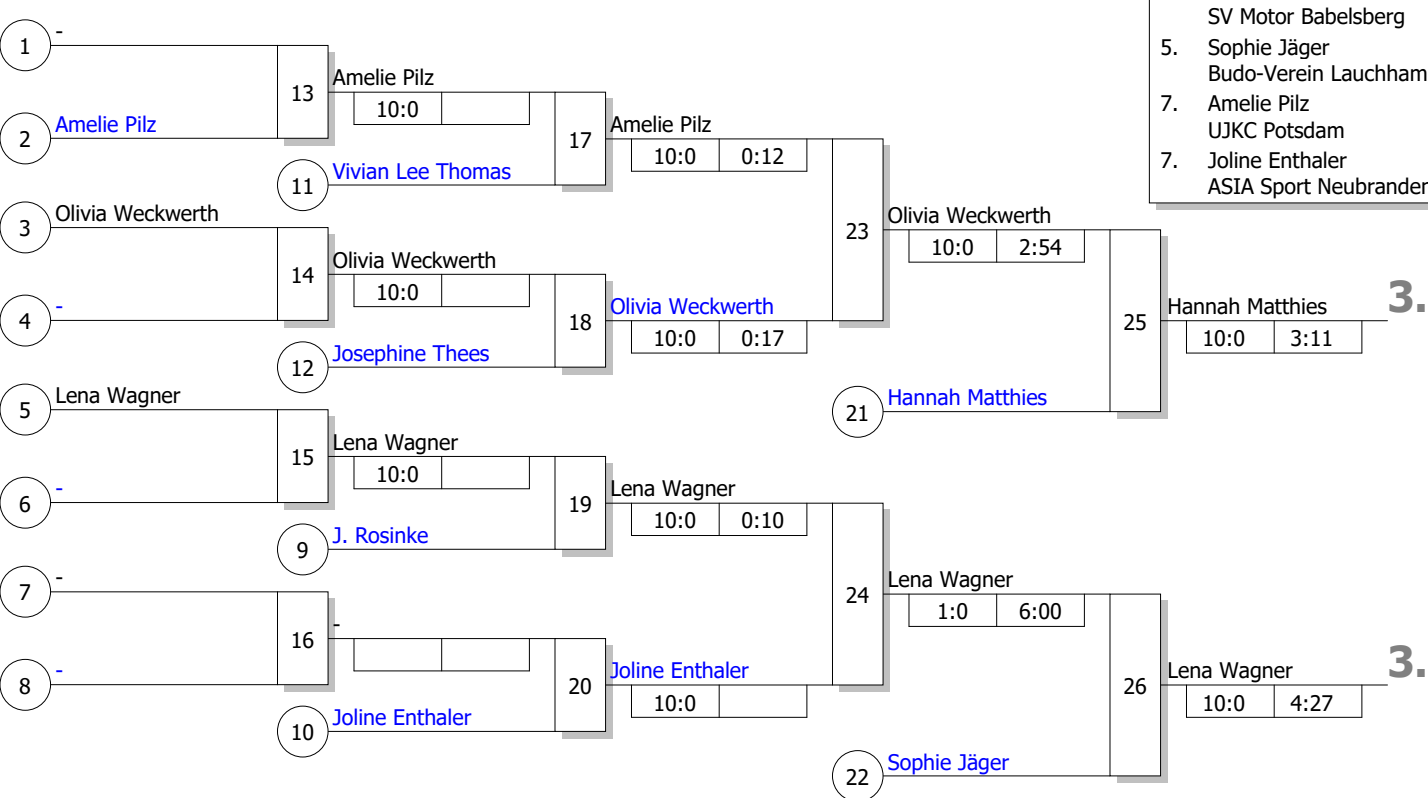

Trostrunde, Verlierer aus Kampf