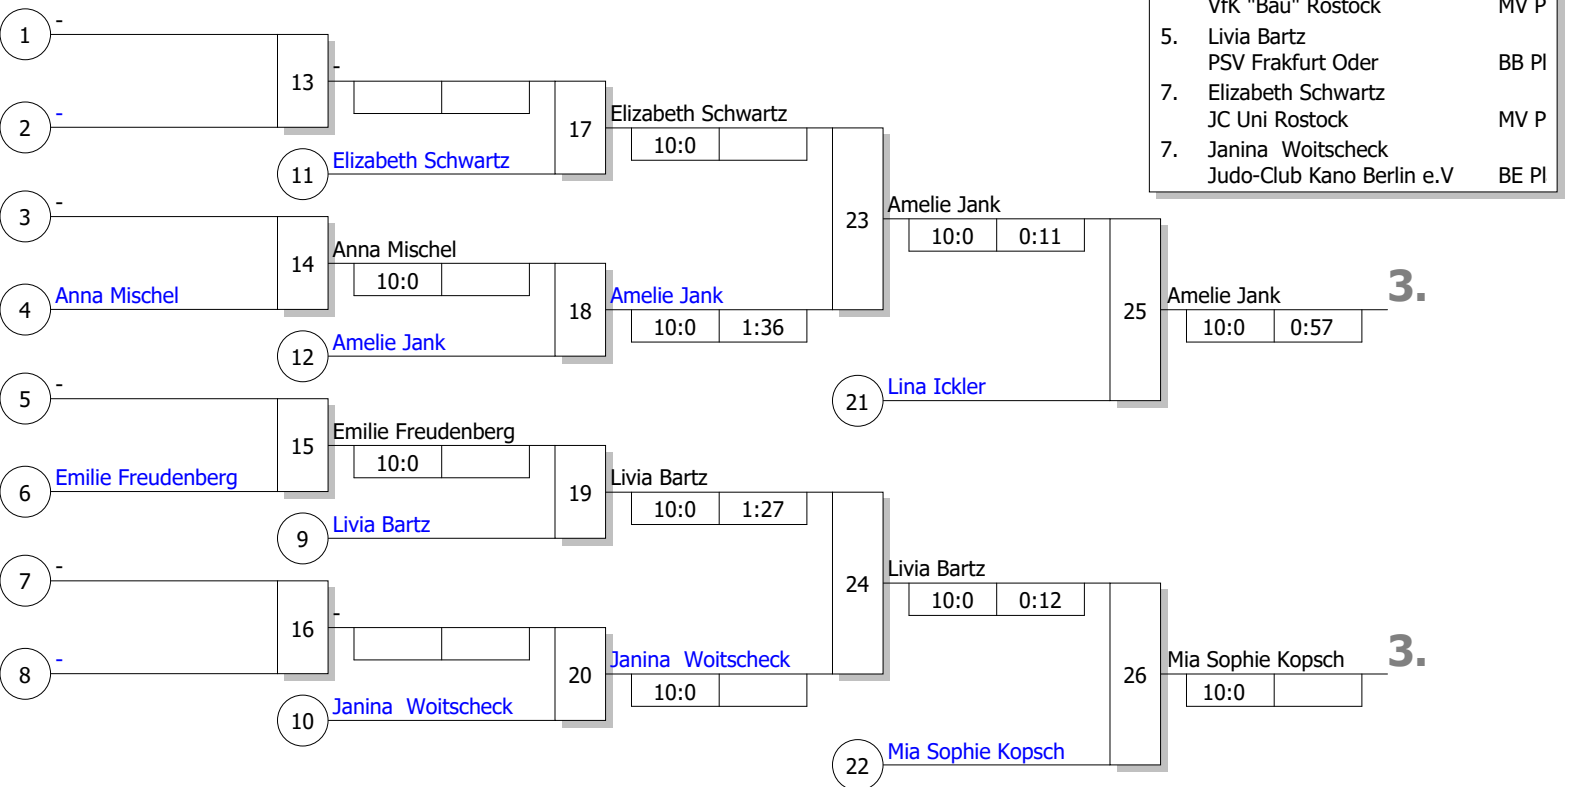

Trostrunde, Verlierer aus Kampf