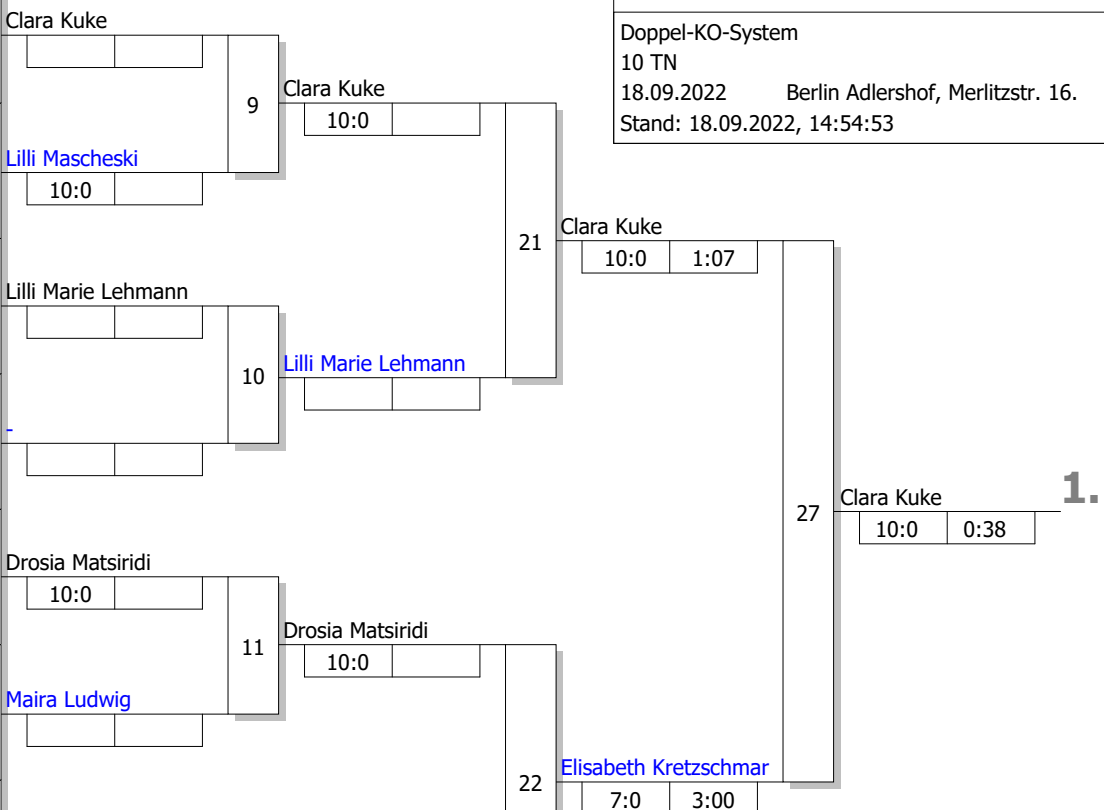

NODEM u15

Jugend u15 wbl -63 kg

Doppel-KO-System

10 TN

18.09.2022

Berlin Adlershof, Merlitzstr. 16.

Stand: 18.09.2022, 14:54:53