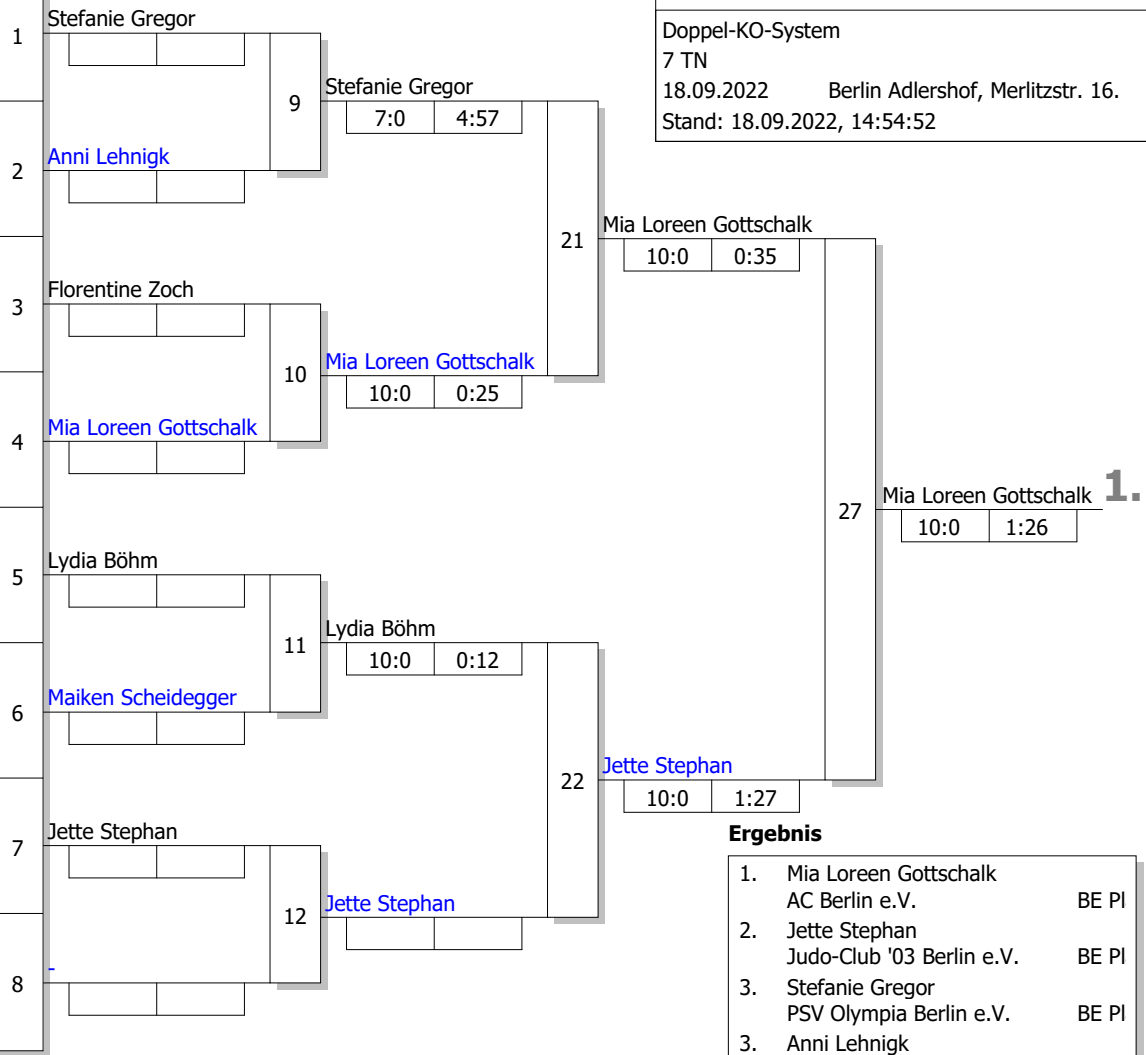

NODEM u15

Jugend u15 wbl -44 kg

Doppel-KO-System

7 TN

18.09.2022

Berlin Adlershof, Merlitzstr. 16.

Stand: 18.09.2022, 14:54:52