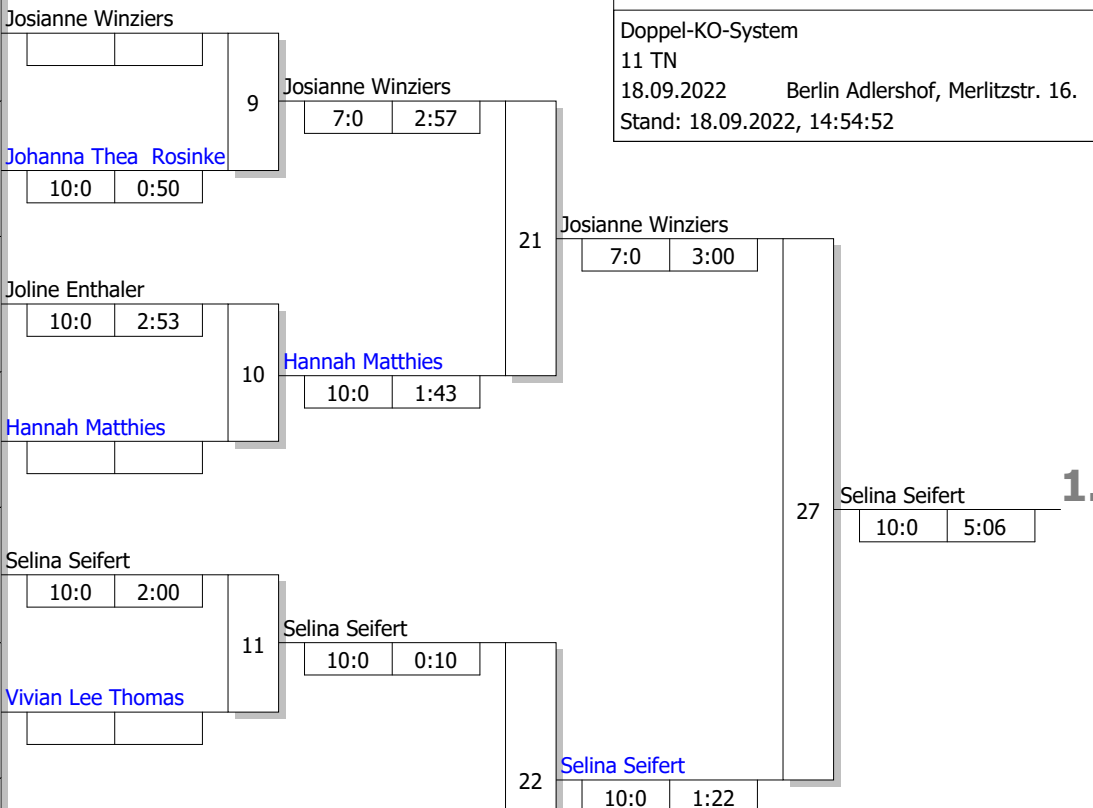

NODEM u15

Jugend u15 wbl -48 kg

Doppel-KO-System

11 TN

18.09.2022

Berlin Adlershof, Merlitzstr. 16.

Stand: 18.09.2022, 14:54:52

## Ergebnis

- Selina Seifert  
PSV Frakfurt Oder BB PI
- Josianne Winziers  
SC Charis 02 e.V. BE PI
- Hannah Matthies  
Judo-Club '03 Berlin e.V. BE PI
- Lena Wagner  
Sport Club Berlin BE PI
- Olivia Weckwerth  
SV Motor Babelsberg BB PI
- Sophie Jäger  
Budo-Verein Lauchhammer BB PI
- Amelie Pilz  
UJKC Potsdam BB PI
- Joline Enthaler  
ASIA Sport Neubrandenburg MV P