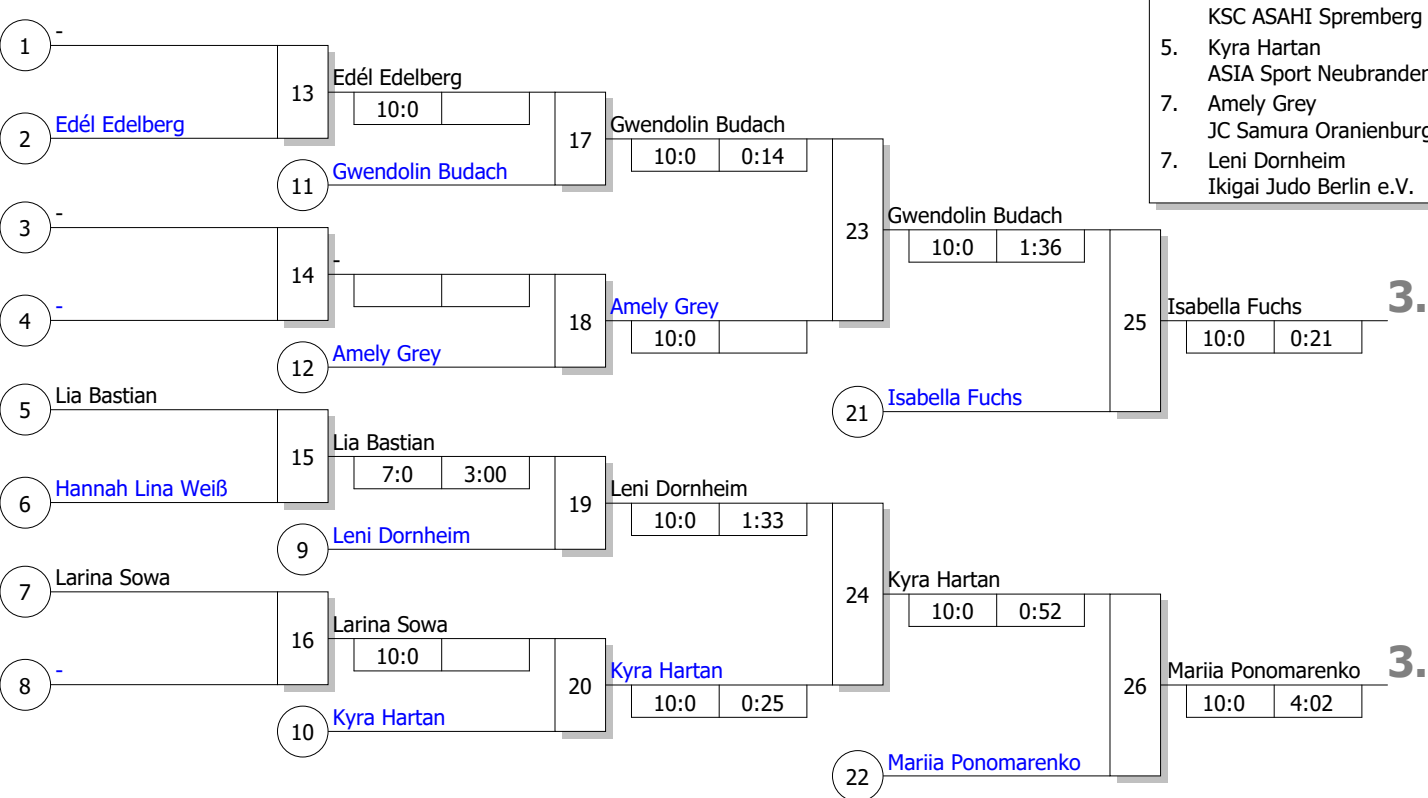

Trostrunde, Verlierer aus Kampf