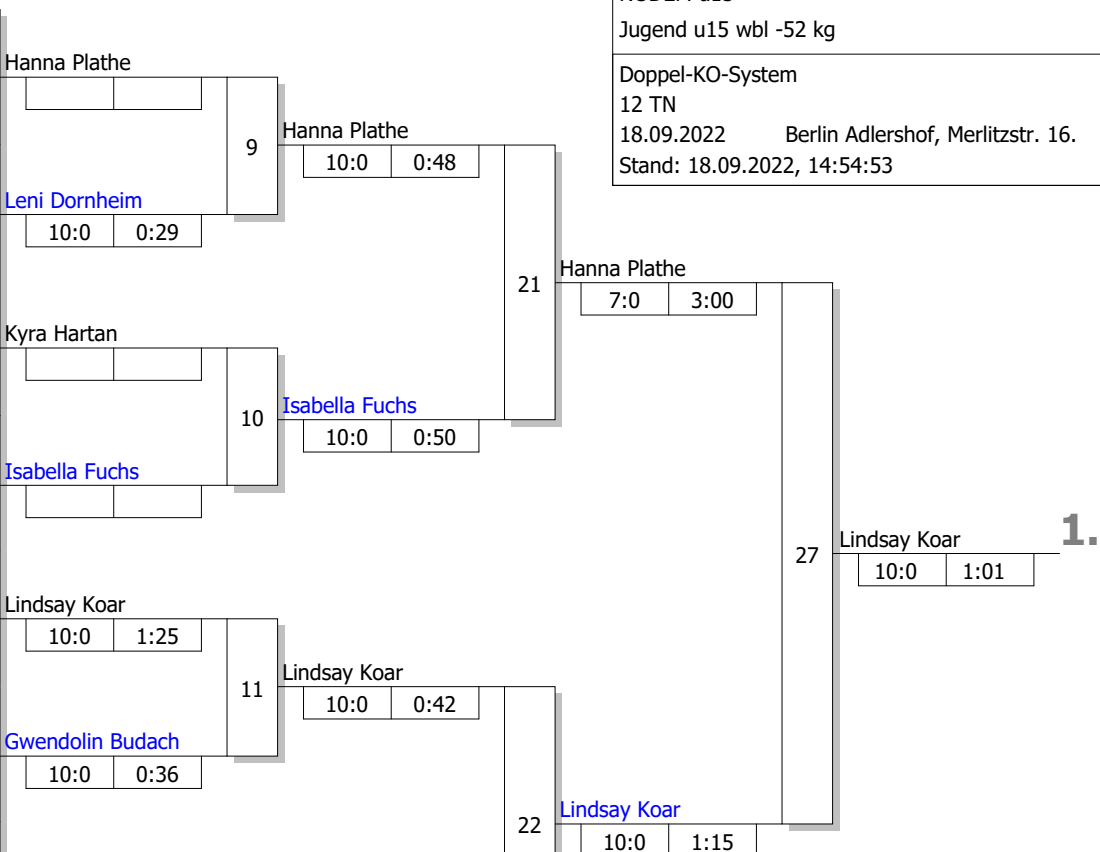

Hauptrunde, Los-Nr.

1	Hanna Plathe SG Einheit Pankow e.V. BE Platz 1	1
9		
5	Edél Edelberg Rathenower JC BB Platz 2	2
13	Leni Dornheim Ikigai Judo Berlin e.V. BE Platz 5	
3	Kyra Hartan ASIA Sport NeubrandenburMV Platz 1	3
11		
7	Isabella Fuchs SF Kladow e.V. - SFK Shido:BE Platz 3	4
15		
2	Lindsay Koar PSV Frakfurt Oder BB Platz 1	5
10	Lia Bastian SC BushidoBE Platz 4 oder Platz 3 (2)	
6	Hannah Lina Weiß PSV Neubrandenburg MV Platz 2	6
14	Gwendolin Budach KSC ASAHI Spremberg BB Platz 5	
4	Mariia Ponomarenko Polizei Sport Verein Berlin BE Platz 2	7
12	Larina Sowa PSV SchweMV Platz 4 oder Platz 3 (2)	
8	Amely Grey JC Samura Oranienburg BB Platz 3	8
16		

NODEM u15
Jugend u15 wbl -52 kg
Doppel-KO-System
12 TN
18.09.2022 Berlin Adlershof, Merlitzstr. 16.
Stand: 18.09.2022, 14:54:53