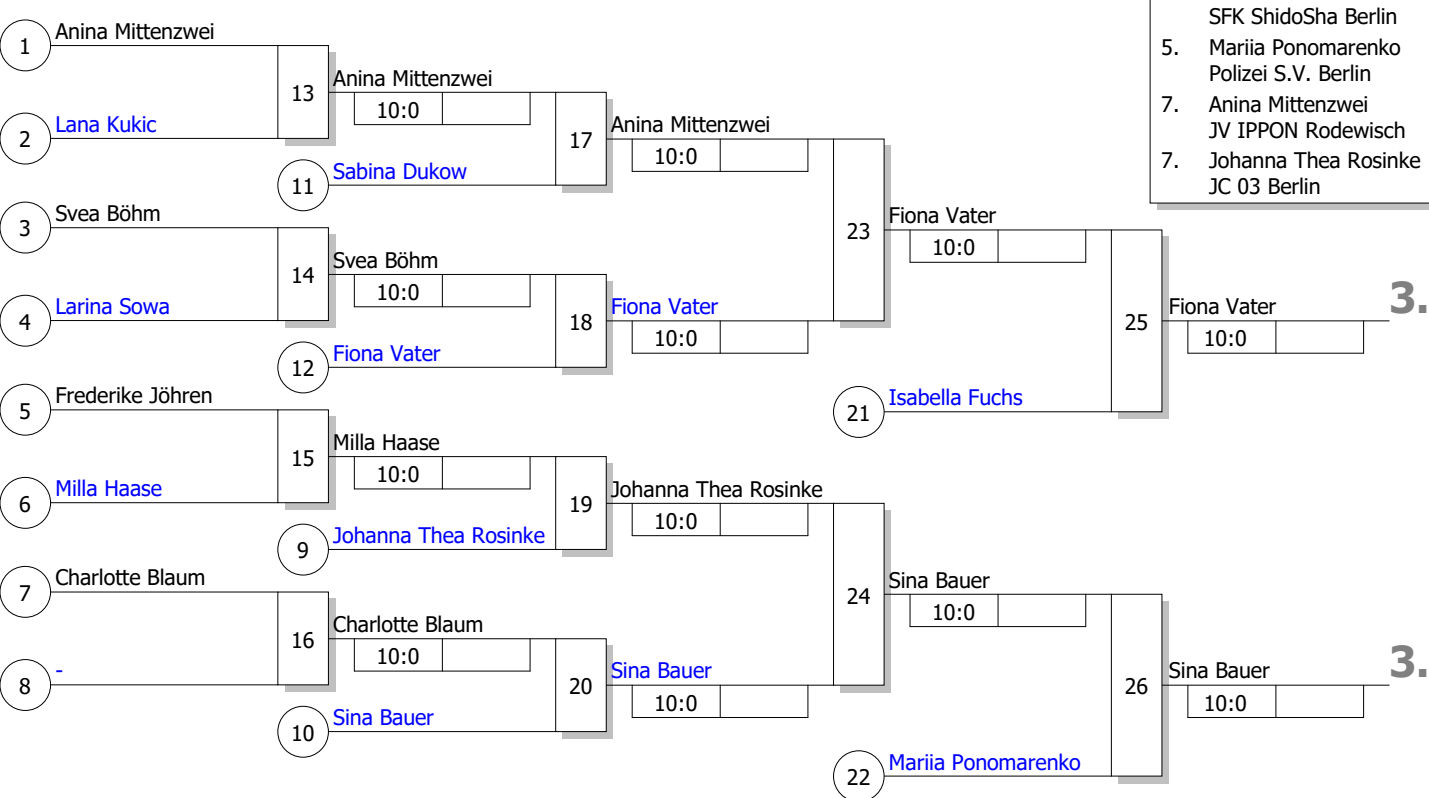

Hauptrunde, Los-Nr.

1	Anina Mittenzwei JV IPPON Rodewisch	S
9	Johanna Thea Rosinke JC 03 Berlin	N
5	Amelie Pilz UJKC Potsdam	N
13	Lana Kucic T.H.-Eilbeck e.V.	N
3	Sina Bauer 1. Dessauer-Judo-Club	S
11	Svea Böhm OT Bremen	N
7	Larina Sowa PSV Schwerin	N
15	Isabella Fuchs SFK ShidoSha Berlin	N
2	Frederike Jöhren VfB Hellerau-Klotzsche	S
10	Sabina Dukow TSV Kronshagen	N
6	Mariia Ponomarenko Polizei S.V. Berlin	N
14	Milla Haase PSV Fürstenwalde	N
4	Fiona Vater Judoclub Leipzig	S
12	Charlotte Blaum JV Pankow e.V.	N
8	Selina Seifert SFK ShidoSha Berlin	N
16		

Ergebnis

1.	Selina Seifert	
2.	SFK ShidoSha Berlin	N
2.	Amelie Pilz	
	UJKC Potsdam	N
3.	Fiona Vater	
	Judoclub Leipzig	S
3.	Sina Bauer	
	1. Dessauer-Judo-Club	S
5.	Isabella Fuchs	
	SFK ShidoSha Berlin	N
5.	Mariia Ponomarenko	
	Polizei S.V. Berlin	N
7.	Anina Mittenzwei	
	JV IPPON Rodewisch	S
7.	Johanna Thea Rosinke	
	JC 03 Berlin	N

Trostrunde, Verlierer aus Kampf

Legende