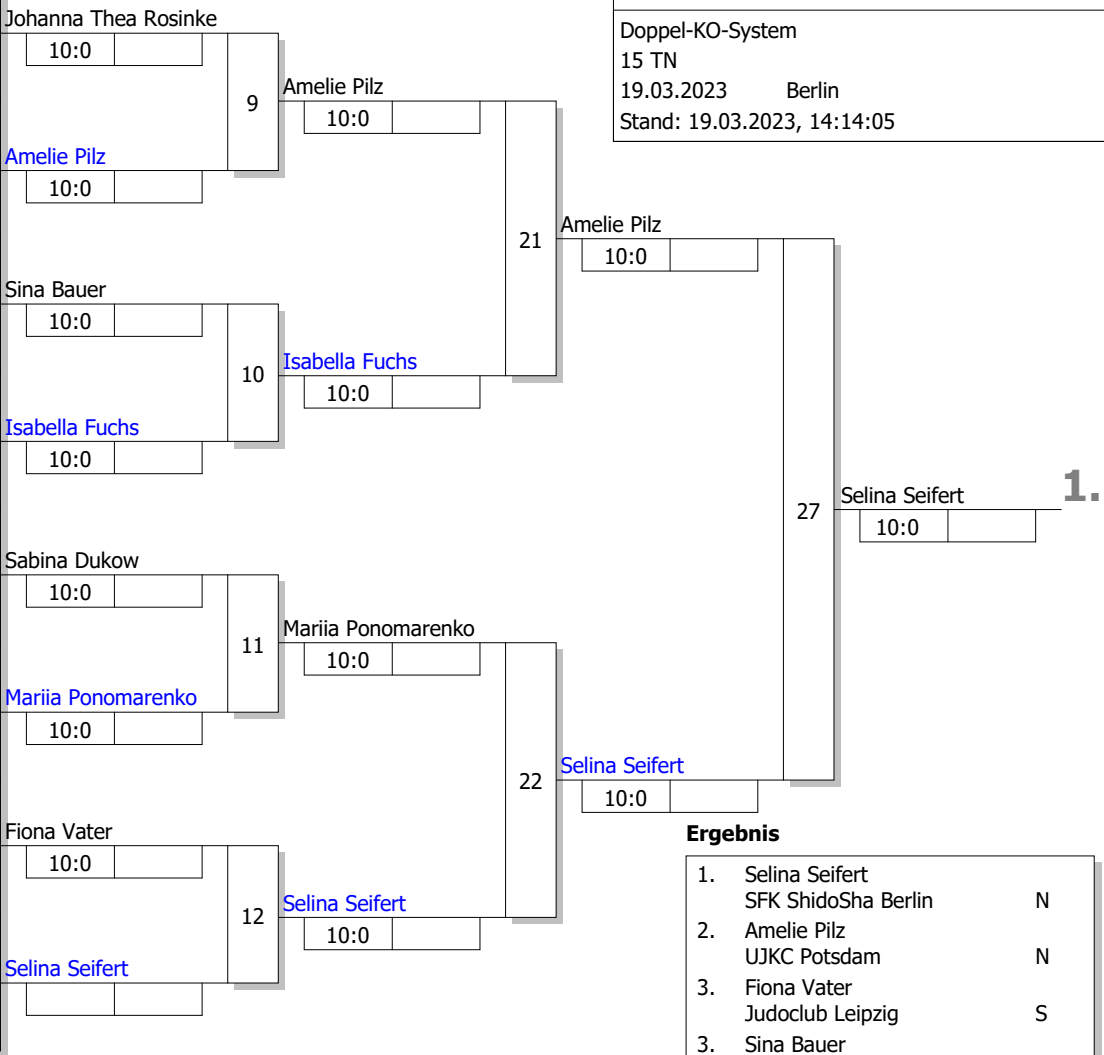

Hauptrunde, Los-Nr.

1	Anina Mittenzwei JV IPPON Rodewisch	S
9	Johanna Thea Rosinke JC 03 Berlin	N
5	Amelie Pilz UJKC Potsdam	N
13	Lana Kucic T.H.-Eilbeck e.V.	N
3	Sina Bauer 1. Dessauer-Judo-Club	S
11	Svea Böhm OT Bremen	N
7	Larina Sowa PSV Schwerin	N
15	Isabella Fuchs SFK ShidoSha Berlin	N
2	Frederike Jöhren VfB Hellerau-Klotzsche	S
10	Sabina Dukow TSV Kronshagen	N
6	Mariia Ponomarenko Polizei S.V. Berlin	N
14	Milla Haase PSV Fürstenwalde	N
4	Fiona Vater Judoclub Leipzig	S
12	Charlotte Blaum JV Pankow e.V.	N
8	Selina Seifert SFK ShidoSha Berlin	N
16		

Ergebnis

1.	Selina Seifert	
2.	SFK ShidoSha Berlin	N
2.	Amelie Pilz	
	UJKC Potsdam	N
3.	Fiona Vater	
	Judoclub Leipzig	S
3.	Sina Bauer	
	1. Dessauer-Judo-Club	S
5.	Isabella Fuchs	
	SFK ShidoSha Berlin	N
5.	Mariia Ponomarenko	
	Polizei S.V. Berlin	N
7.	Anina Mittenzwei	
	JV IPPON Rodewisch	S
7.	Johanna Thea Rosinke	
	JC 03 Berlin	N

Trostrunde, Verlierer aus Kampf

Legende