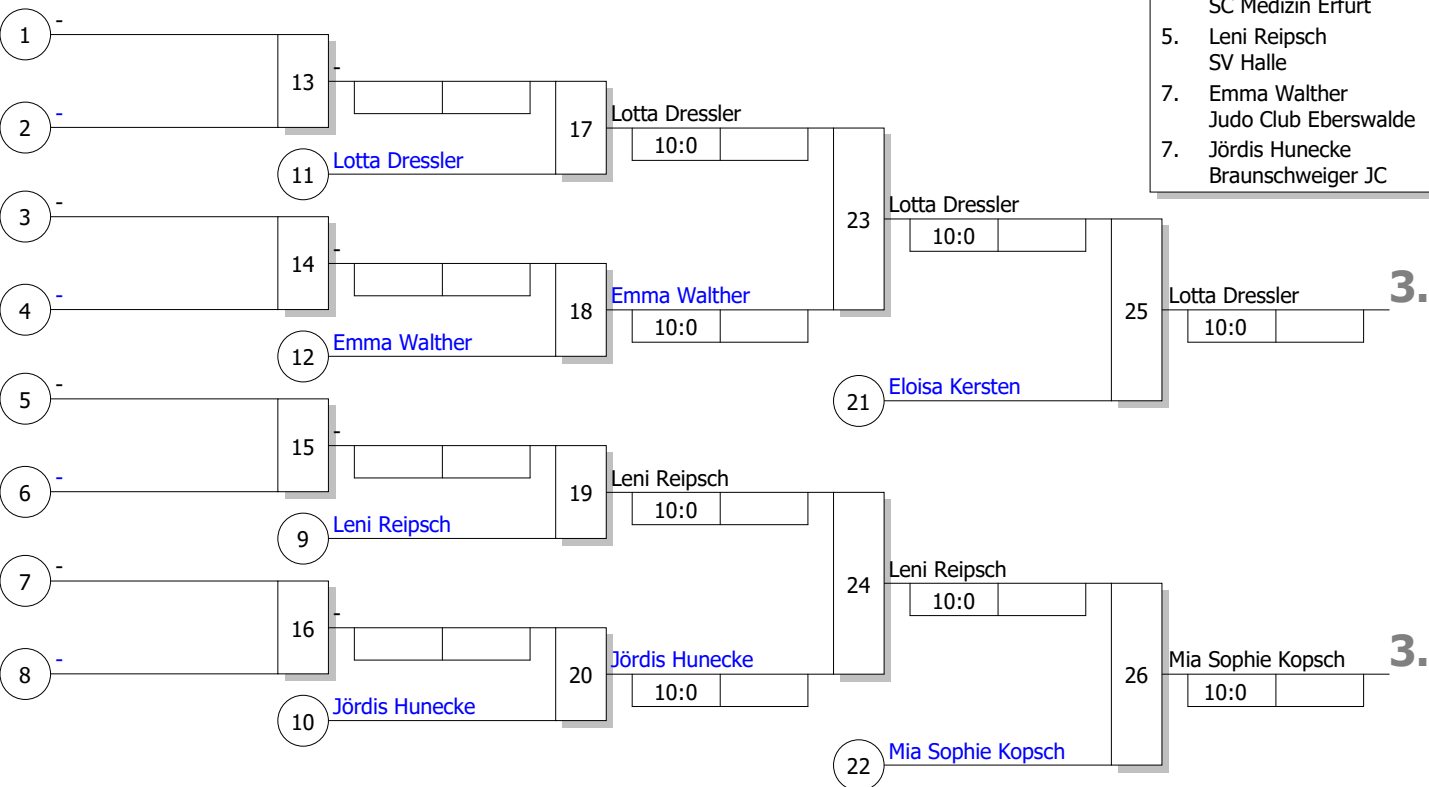

Hauptrunde, Los-Nr.

Doppel-KO-System
8 TN
19.03.2023 Berlin
Stand: 19.03.2023, 14:14:43

1	Leni Reipsch SV Halle	S	1
9			
5	Leila Sakhavatova SFK ShidoSha Berlin	N	2
13			
3	Eloisa Kersten SC Medizin Erfurt	S	3
11			
7	Jördis Hunecke Braunschweiger JC	N	4
15			
2	Anna Raifarth Randori Leipzig-West e.V.	S	5
10			
6	Lotta Dressler To-Judo-Kan Ratzeburg	N	6
14			
4	Emma Walther Judo Club Eberswalde	N	7
12			
8	Mia Sophie Kopsch Ikigai Judo Berlin e.V.	N	8
16			

Ergebnis

1.	Leila Sakhavatova SFK ShidoSha Berlin	N
2.	Anna Raifarth Randori Leipzig-West e.V.	S
3.	Lotta Dressler To-Judo-Kan Ratzeburg	N
3.	Mia Sophie Kopsch Ikigai Judo Berlin e.V.	N
5.	Eloisa Kersten SC Medizin Erfurt	S
5.	Leni Reipsch SV Halle	S
7.	Emma Walther Judo Club Eberswalde	N
7.	Jördis Hunecke Braunschweiger JC	N

Trostrunde, Verlierer aus Kampf

Legende