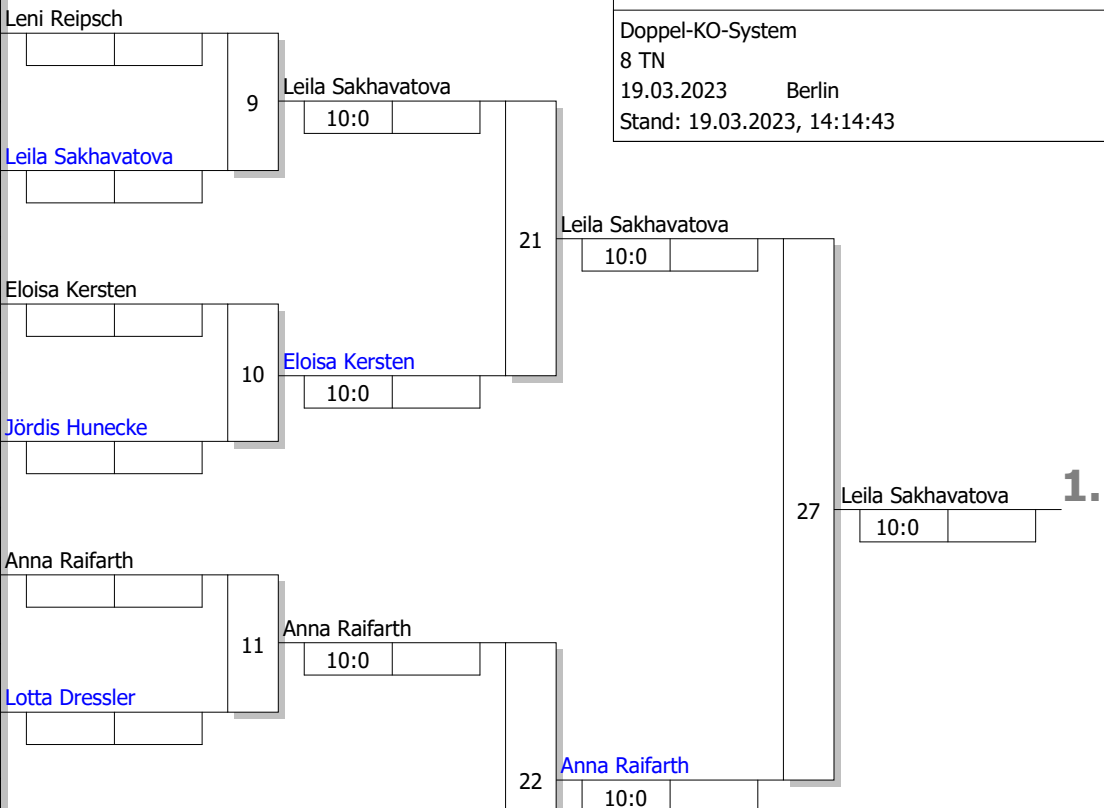

Hauptrunde, Los-Nr.

Doppel-KO-System
8 TN
19.03.2023 Berlin
Stand: 19.03.2023, 14:14:43

1	Leni Reipsch SV Halle	S	1
9			
5	Leila Sakhavatova SFK ShidoSha Berlin	N	2
13			
3	Eloisa Kersten SC Medizin Erfurt	S	3
11			
7	Jördis Hunecke Braunschweiger JC	N	4
15			
2	Anna Raifarth Randori Leipzig-West e.V.	S	5
10			
6	Lotta Dressler To-Judo-Kan Ratzeburg	N	6
14			
4	Emma Walther Judo Club Eberswalde	N	7
12			
8	Mia Sophie Kopsch Ikigai Judo Berlin e.V.	N	8
16			

Ergebnis

1.	Leila Sakhavatova SFK ShidoSha Berlin	N
2.	Anna Raifarth Randori Leipzig-West e.V.	S
3.	Lotta Dressler To-Judo-Kan Ratzeburg	N
3.	Mia Sophie Kopsch Ikigai Judo Berlin e.V.	N
5.	Eloisa Kersten SC Medizin Erfurt	S
5.	Leni Reipsch SV Halle	S
7.	Emma Walther Judo Club Eberswalde	N
7.	Jördis Hunecke Braunschweiger JC	N

Trostrunde, Verlierer aus Kampf

Legende