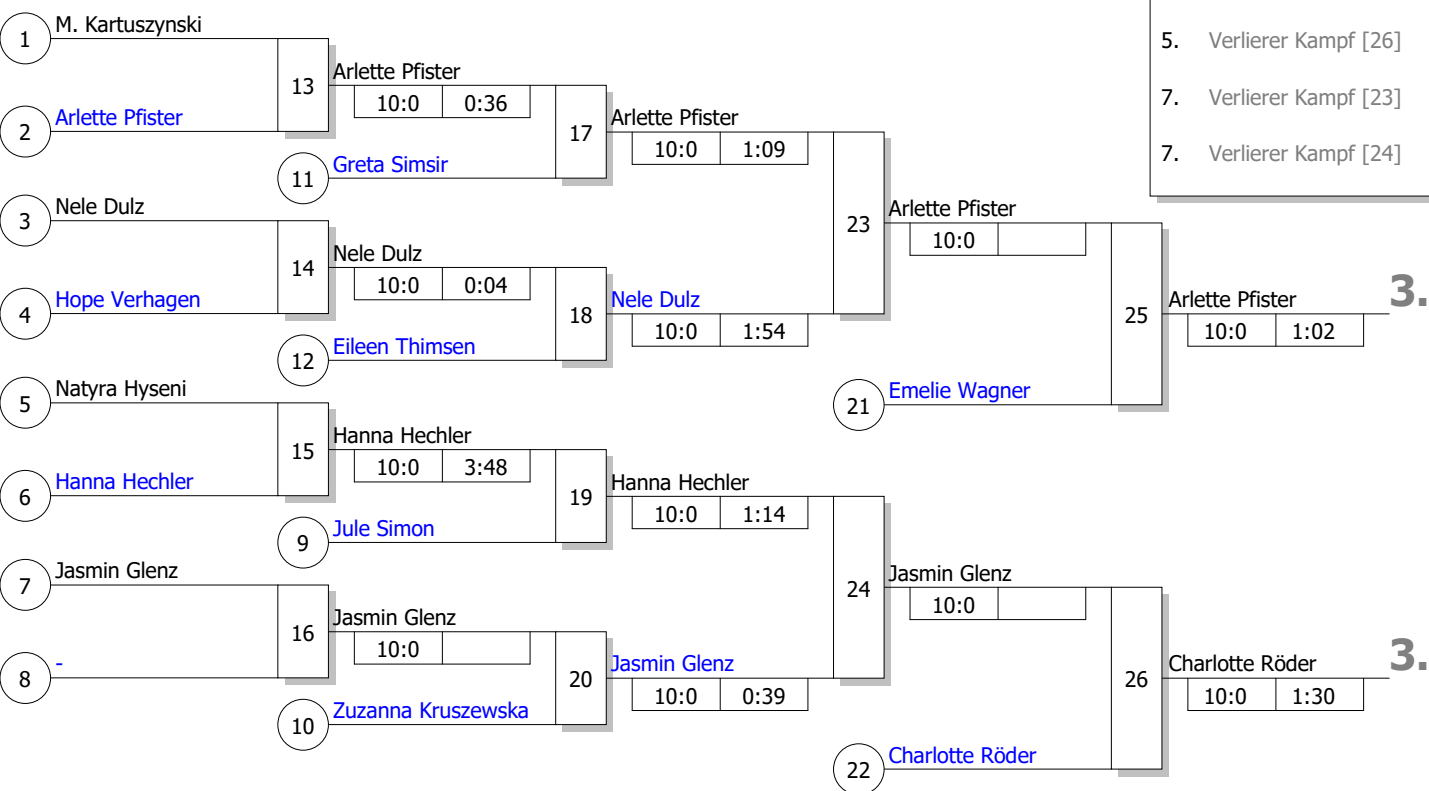

Hauptrunde, Los-Nr.

IT U16 weiblich
 U16 w -70 kg
 Doppel-KO-System
 15 TN
 22.04.2023 Düsseldorf
 Stand: 22.04.2023, 15:58:42

1	Magdalena Kartuszynski Turnclub 1889 Kreuzau	NW
9	Jule Simon ARGE Baden-Württemberg	WÜ
5	Arlette Pfister UJKC Potsdam	BB
13	Valérie Tombou French Part	B
3	Emelie Wagner JG Uelzen	NS
11	Nele Dulz Judo-Verband Berlin	BE
7	Zuzanna Kruszewska Stadtauswahl Warschau	PL
15	Hope Verhagen Judo Verband Rheinland	RL
2	Greta Simsir VfL Hüls	NW
10	Natyra Hyseni ARGE Baden-Württemberg	WÜ
6	Hanna Hechler TG Rimbach	HE
14	Dorina Leanza French Part	B
4	Charlotte Röder JC 90 Frankfurt/Oder	BB
12	Jasmin Glenz Judo-Verband Berlin	BE
8	Eileen Thimsen Judo-Verband Schleswig-Holtstein SH	
16		

Ergebnis

- 1.
2. Verlierer Kampf [27]
- 3.
- 3.
5. Verlierer Kampf [25]
5. Verlierer Kampf [26]
7. Verlierer Kampf [23]
7. Verlierer Kampf [24]

Trostrunde, Verlierer aus Kampf

Legende

IT U16 weiblich
 U16 w +70 kg
 Jeder gegen jeden
 5 TN
 22.04.2023 Düsseldorf
 Stand: 22.04.2023, 15:49:06