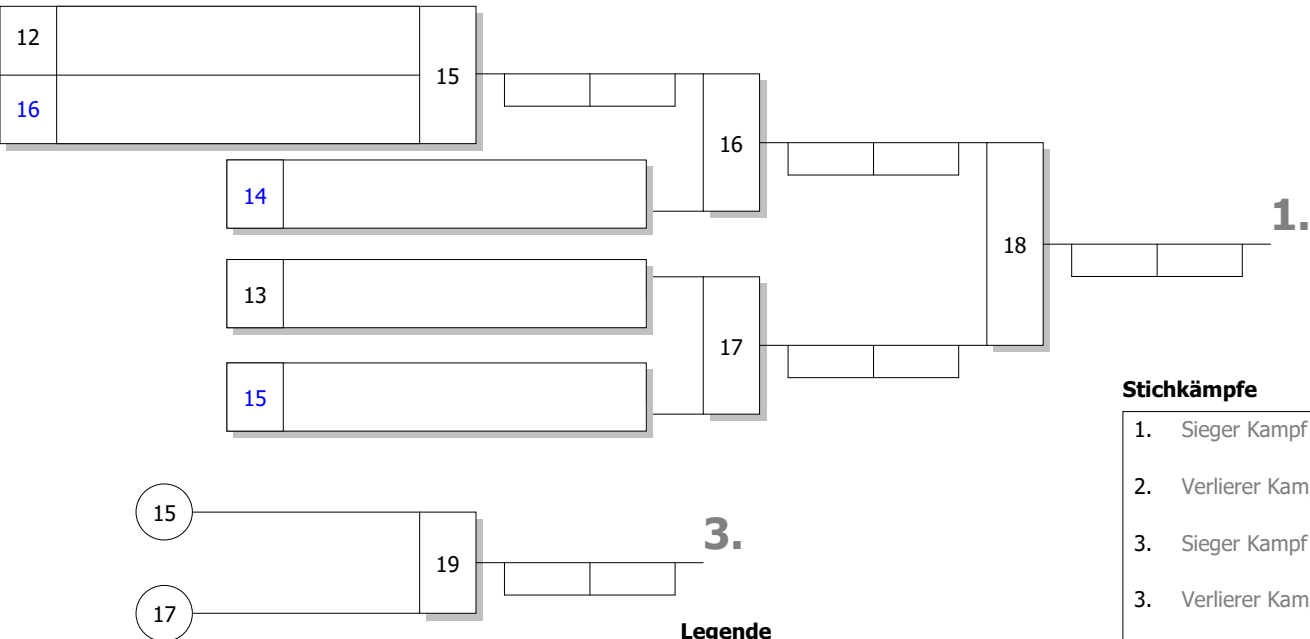

DJB: Maßgeblich für die Reihenfolge der Platzierungen ist die Anzahl der SP. Haben mehrere Teilnehmer gleiche Anzahl von SP, so entscheidet die höhere Anzahl der WP. Bei Gleichstand von SP und WP entscheiden die untereinander geführten Kämpfe in der vorgenannten Reihenfolge. Dies beinhaltet auch, dass bei Gleichstand zweier Kämpfer nach SP und WP der direkte Vergleich entscheidet. Besteht auch untereinander Gleichstand nach SP und WP, so werden nach neuer Auslosung Stichkämpfe durchgeführt.

Bei Gleichstand 1-3 oder 2-4: Stichkämpfe "UP" nach neuer Auslosung

Stichkämpfe

1. Sieger Kampf [12]
2. Verlierer Kampf [12]
3. Verlierer Kampf [11]

Bei Gleichstand 3-5: Stichkämpfe "DOWN" nach neuer Auslosung

Stichkämpfe

1. Sieger Kampf [13]
2. Sieger Kampf [14]
3. Verlierer Kampf [14]

Bei Gleichstand 1-5: Stichkämpfe KO-System mit doppelter Trostrunde nach neuer Auslosung

Stichkämpfe

1. Sieger Kampf [18]
2. Verlierer Kampf [18]
3. Sieger Kampf [19]
3. Verlierer Kampf [16]
5. Verlierer Kampf [19]