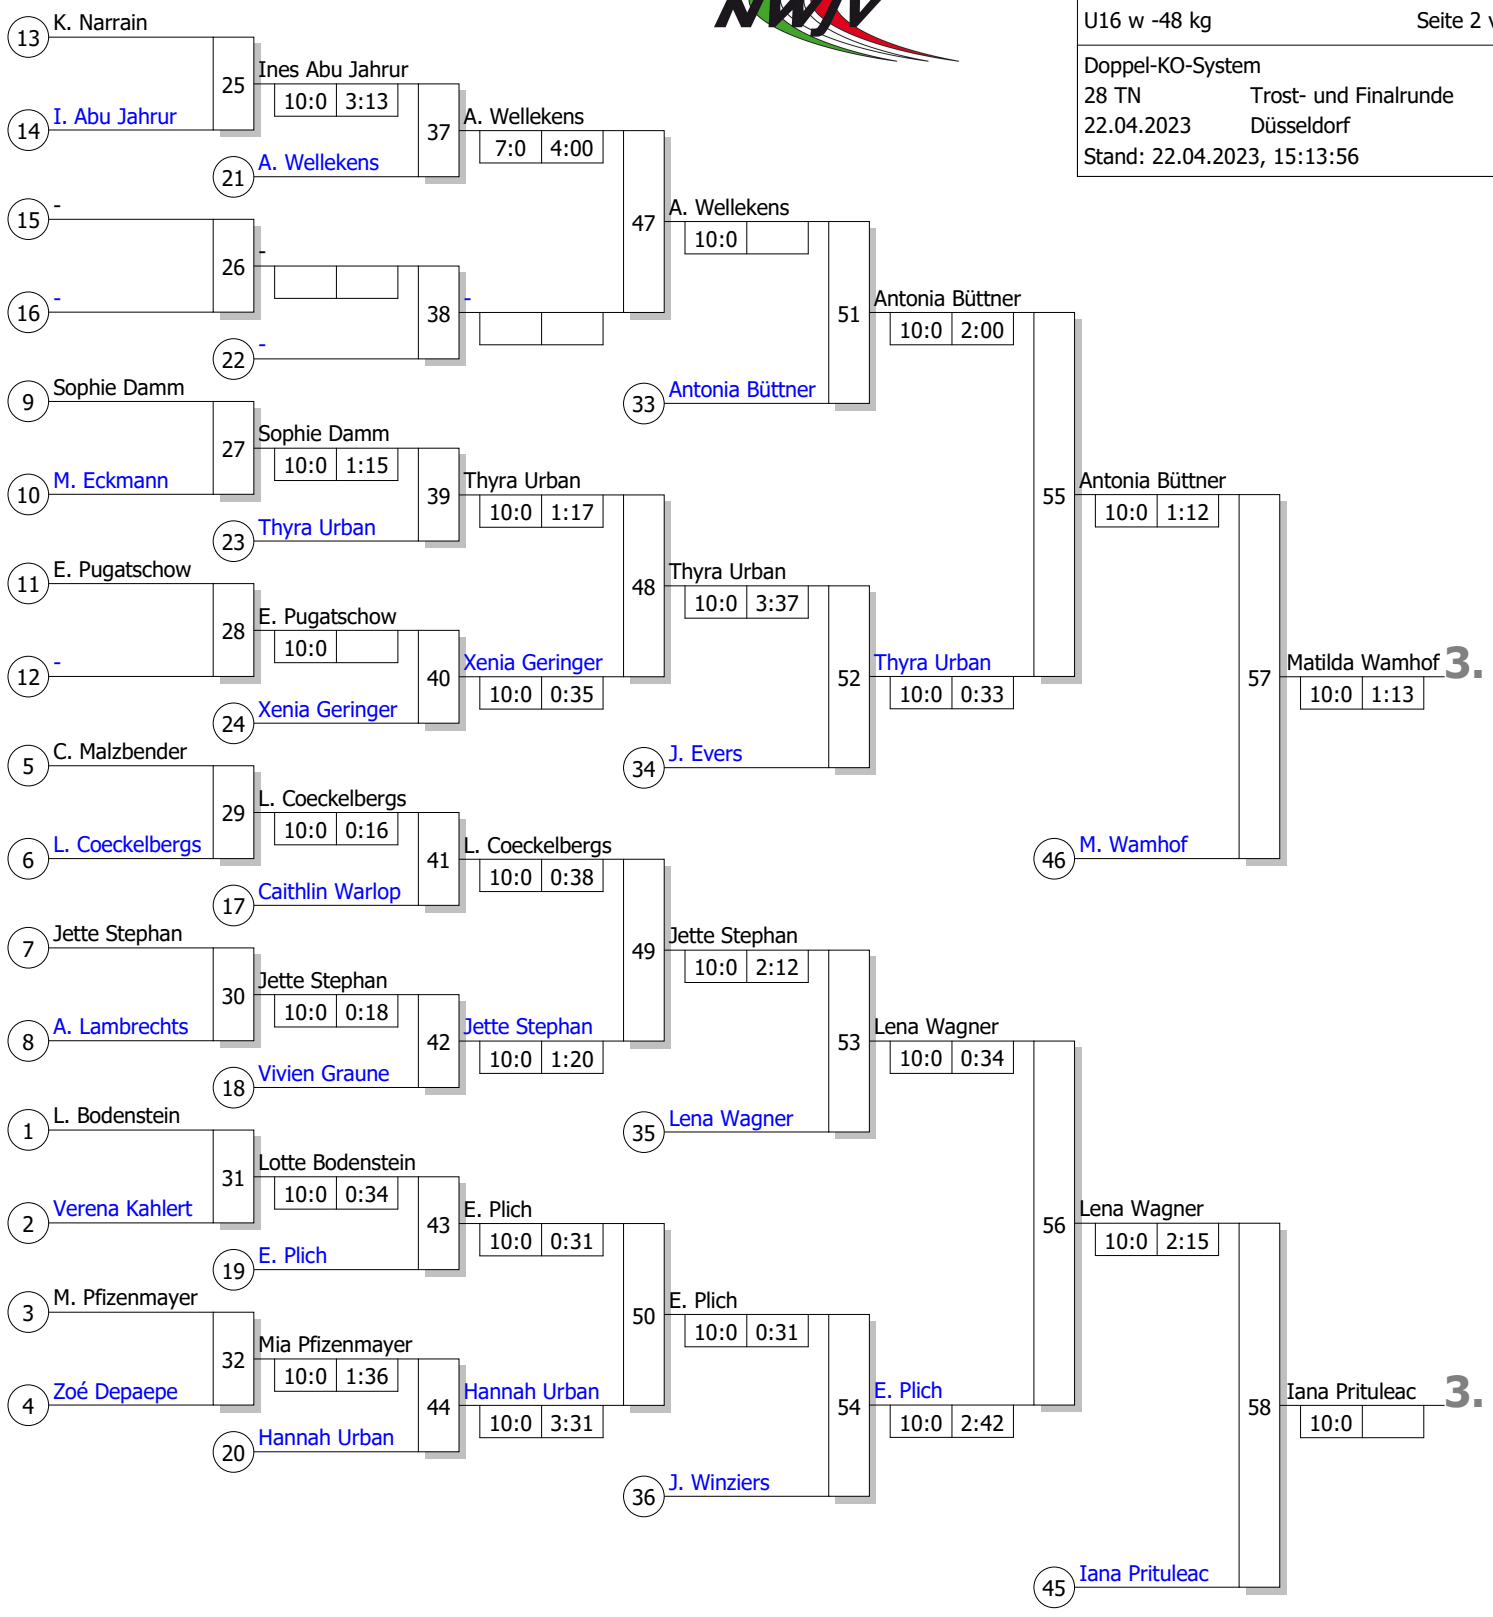

Ergebnis

1.	Hannah Glauner JC Wermelskirchen	NW
2.	Grace Storm TSV Abensberg	BY
3.	Matilda Wamhof Judo Crocodiles Osnabrück	NS
3.	Iana Prituleac TSG Blau-Gold Gießen e.V.	HE
5.	Antonia Büttner Judo-Verband Pfalz	PF
5.	Lena Wagner Judo-Verband Berlin	BE
7.	Thyra Urban Hamburger Judo-Verband	HH
7.	Emily Chiara Plich VfL Grasdorf e.V.	NS