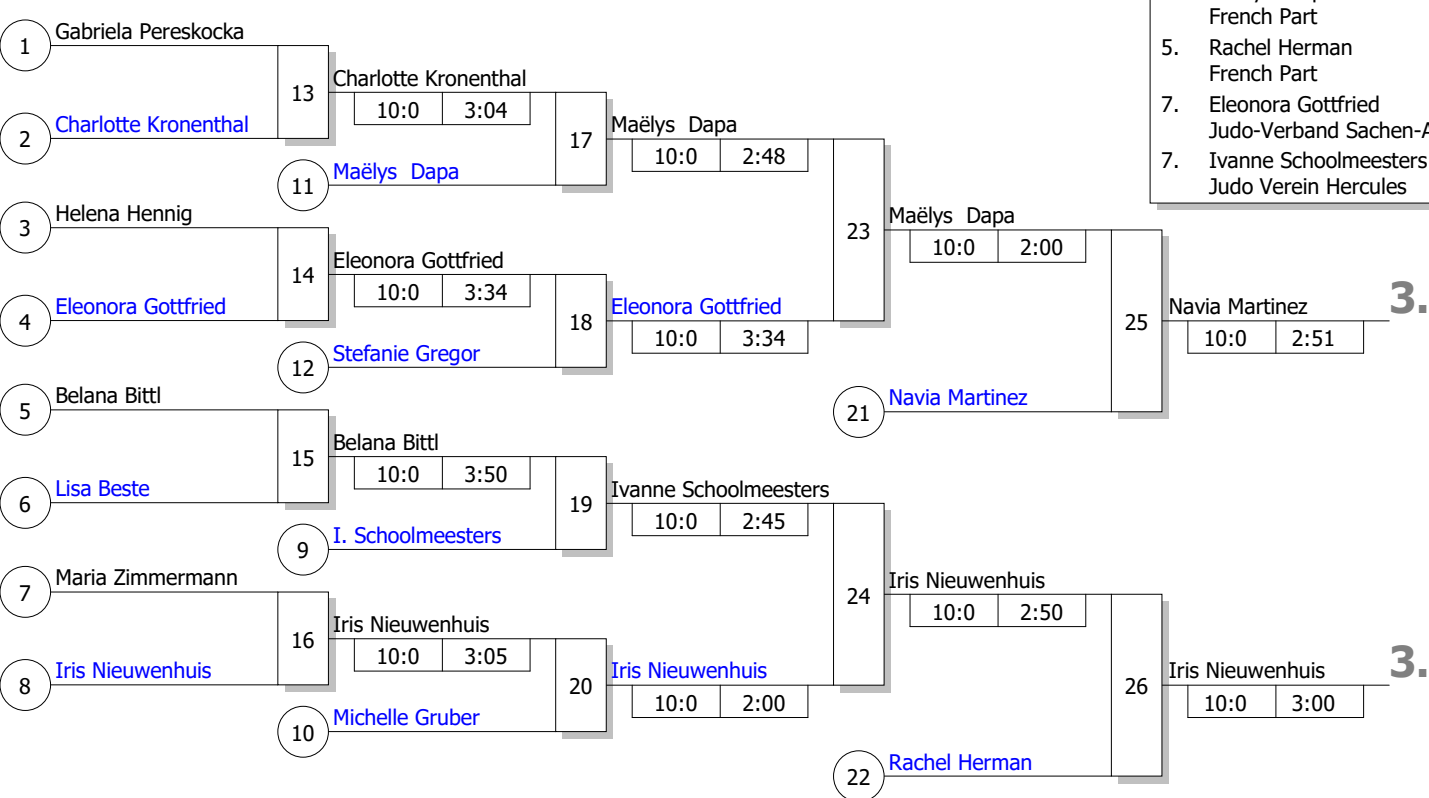

Trostrunde, Verlierer aus Kampf