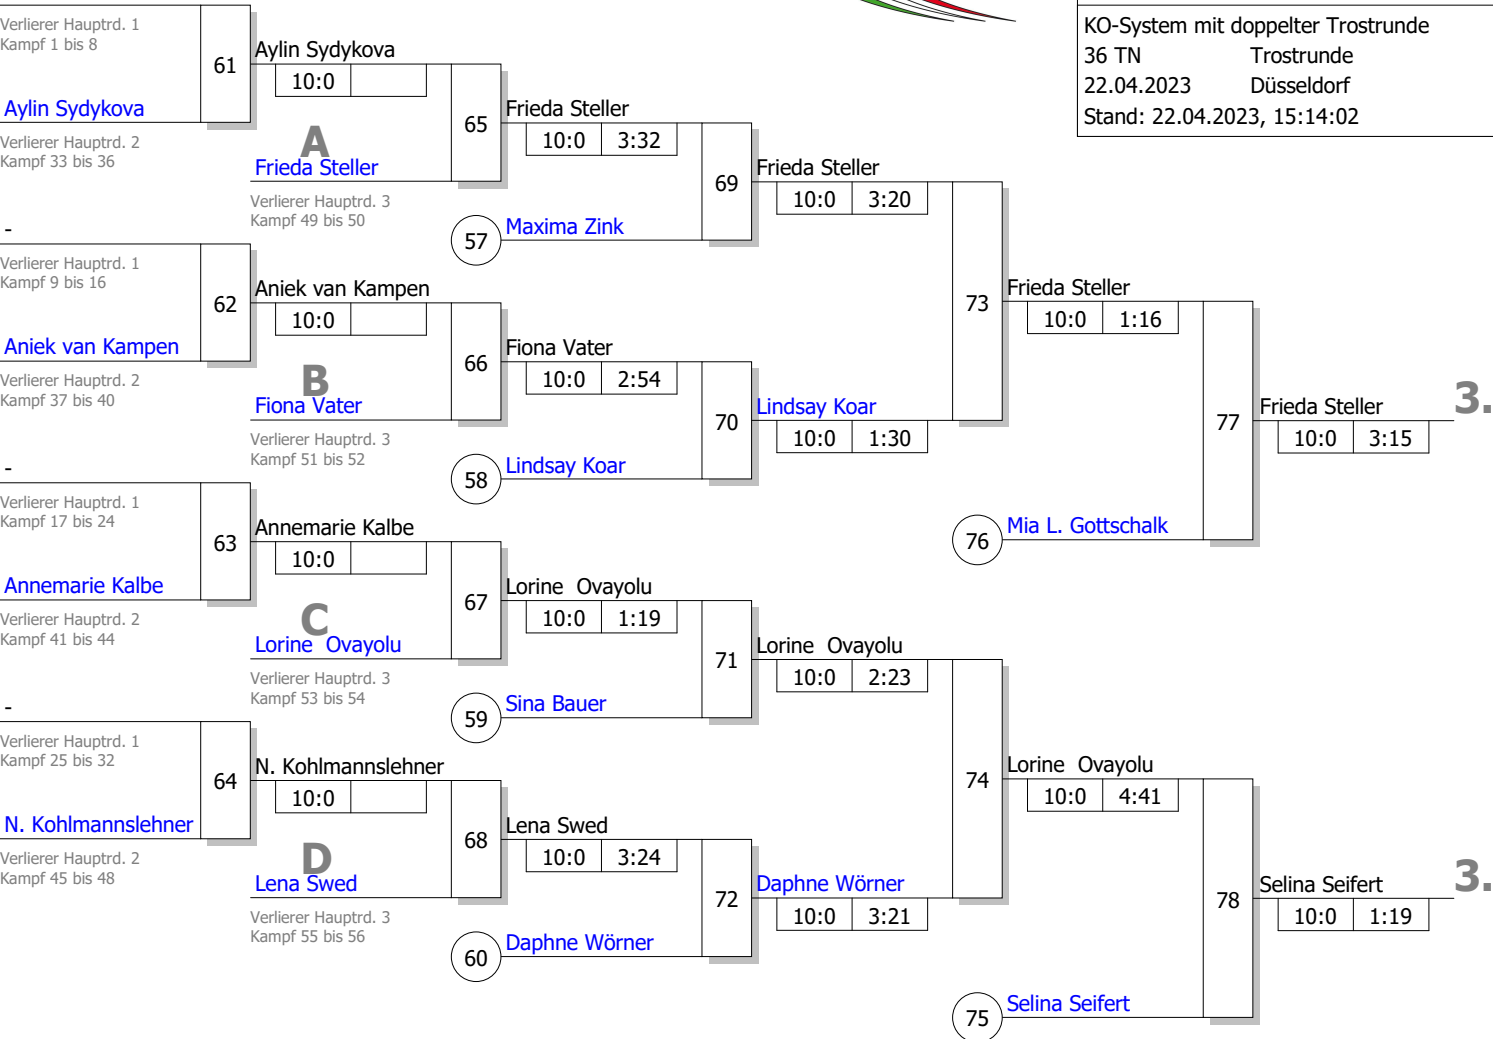

Legende

Trostrunde aller Verlierer gegen Poolsieger aus Pool

IT U16 weiblich
 U16 w -52 kg
 Seite 3 von 3
 KO-System mit doppelter Trostrunde
 36 TN Trostrunde
 22.04.2023 Düsseldorf
 Stand: 22.04.2023, 15:14:02