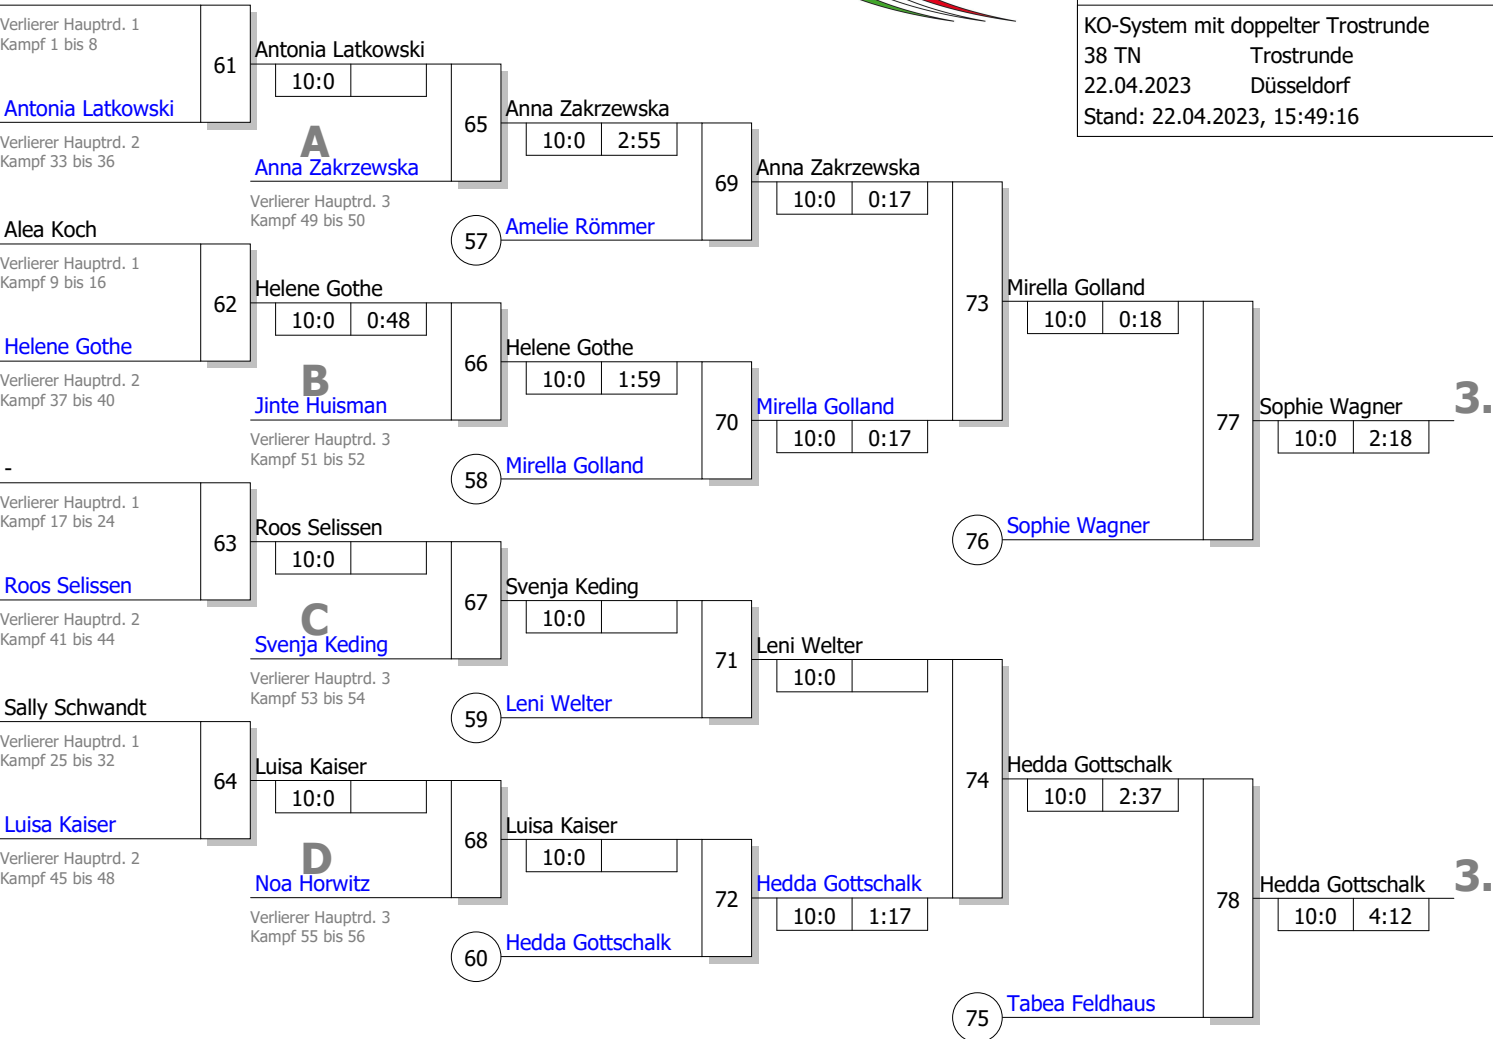

Legende

Trostrunde aller Verlierer gegen Poolsieger aus Pool

IT U16 weiblich

U16 w -63 kg

Seite 3 von 3

KO-System mit doppelter Trostrunde

38 TN Trostrunde

22.04.2023 Düsseldorf

Stand: 22.04.2023, 15:49:16

Ergebnis

1.	Clara Kuke	BE
	Judo-Verband Berlin	
2.	Livia Bartz	BB
	JC 90 Frankfurt/Oder	
3.	Sophie Wagner	NS
	JG Uelzen	
3.	Hedda Gottschalk	NS
	JKG Diekhöfen	
5.	Mirella Golland	NW
	Brühler Turnverein 1879 e	
5.	Tabea Feldhaus	NW
	Sport-Union Annen	
7.	Anna Zakrzewska	SH
	Judo-Verband Schleswig-Ho	
7.	Leni Welter	L
	FLAM Luxemburg	