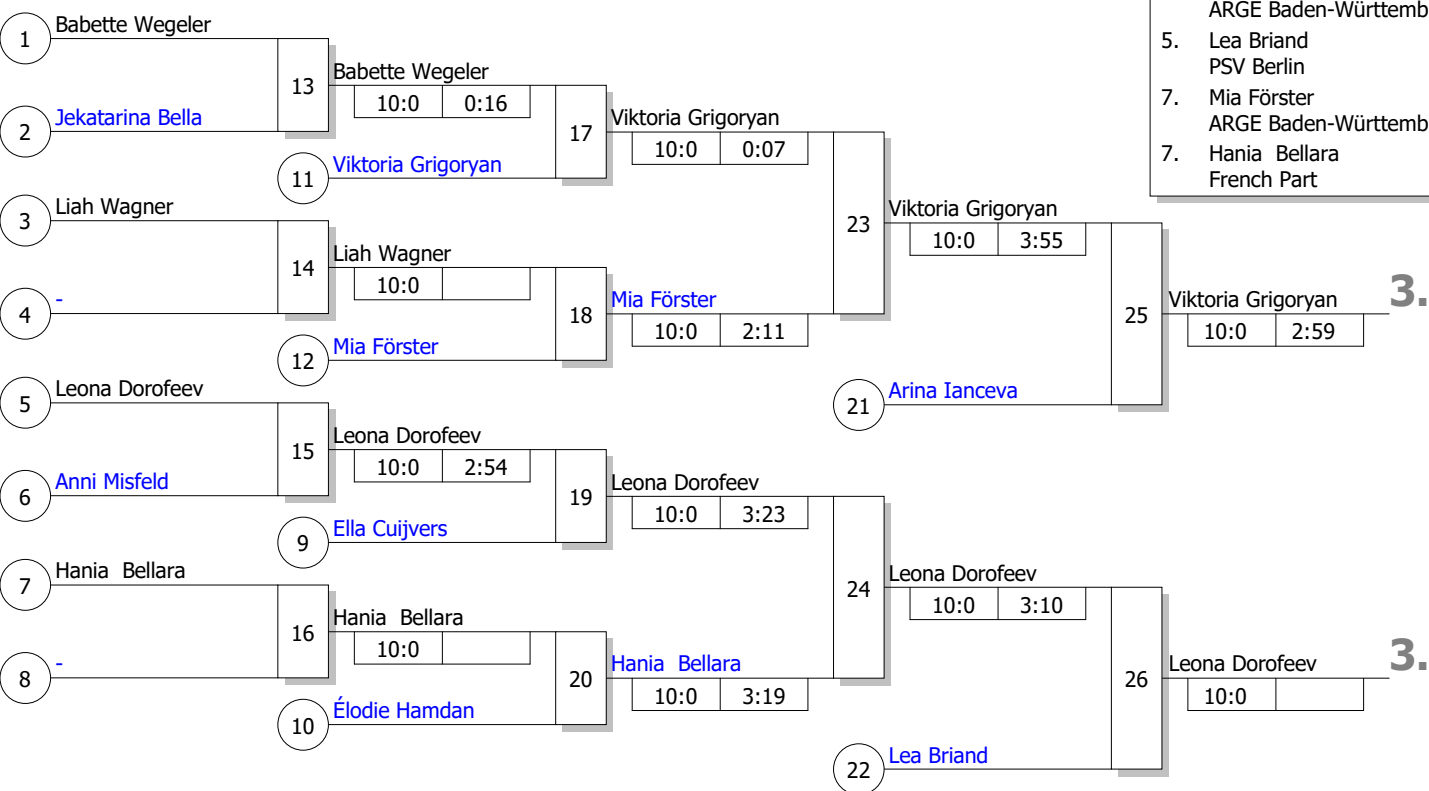

Trostrunde, Verlierer aus Kampf