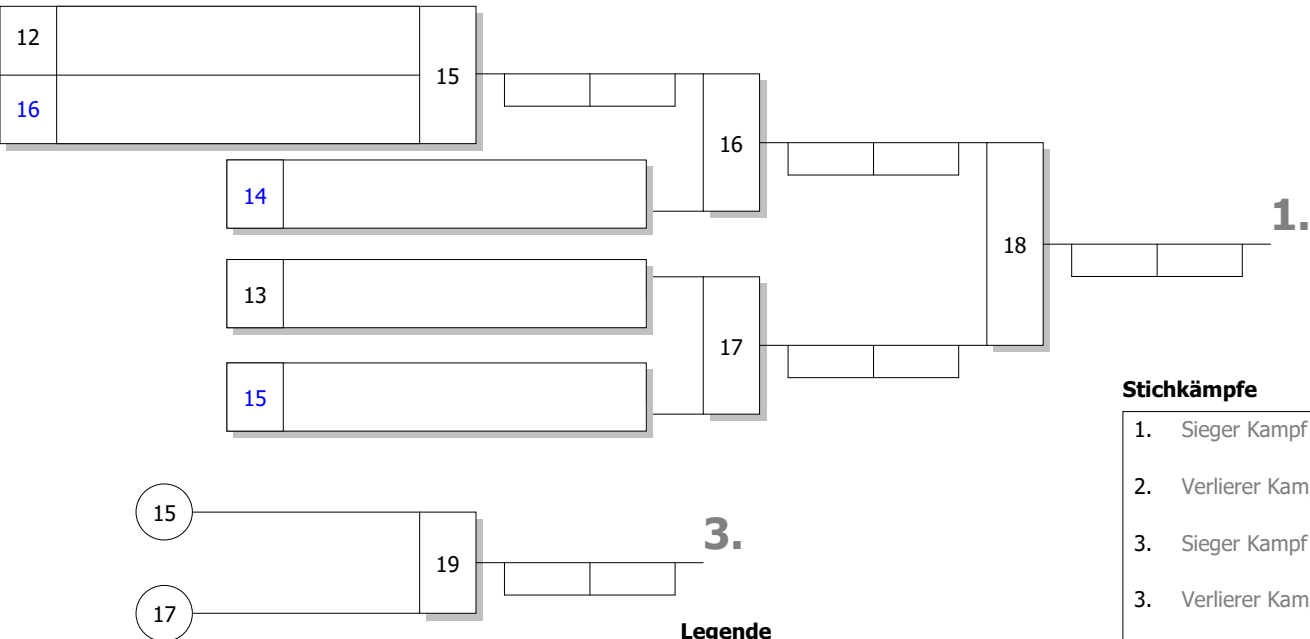

Bei Gleichstand 1-3 oder 2-4: Stichkämpfe "UP" nach neuer Auslosung

- Stichkämpfe**
1. Sieger Kampf [12]
 2. Verlierer Kampf [12]
 3. Verlierer Kampf [11]

Bei Gleichstand 3-5: Stichkämpfe "DOWN" nach neuer Auslosung

- Stichkämpfe**
1. Sieger Kampf [13]
 2. Sieger Kampf [14]
 3. Verlierer Kampf [14]

Bei Gleichstand 1-5: Stichkämpfe KO-System mit doppelter Trostrunde nach neuer Auslosung

Stichkämpfe

- 1. Sieger Kampf [18]
- 2. Verlierer Kampf [18]
- 3. Sieger Kampf [19]
- 3. Verlierer Kampf [16]
- 5. Verlierer Kampf [19]