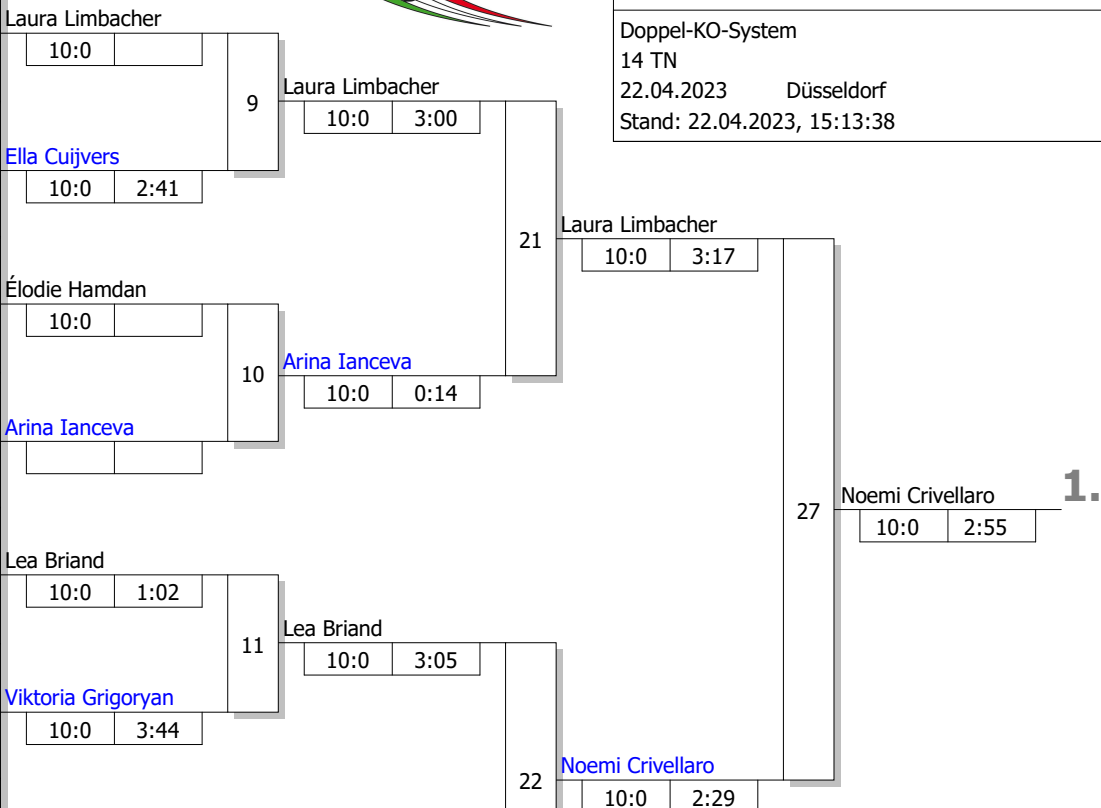

Stichkämpfe

1. Sieger Kampf [13]
2. Sieger Kampf [14]
3. Verlierer Kampf [14]

Bei Gleichstand 1-5: Stichkämpfe KO-System mit doppelter Trostrunde nach neuer Auslosung

Stichkämpfe

1. Sieger Kampf [18]
2. Verlierer Kampf [18]
3. Sieger Kampf [19]
3. Verlierer Kampf [16]
5. Verlierer Kampf [19]

Legende

Hauptrunde, Los-Nr.

1	Babette Wegeler Judo-Verband Pfalz	PF
9	Laura Limbacher ESV Siershahn	RL
5	Jekatarina Bella AC Berlin	BB
13	Ella Cuijvers Flemish part	B
3	Élodie Hamdan 1. Godesberger Judo-Club	NW
11	Liah Wagner Judo-Verband Berlin	BE
7	Arina Ianceva ARGE Baden-Württemberg	WÜ
15		
2	Leona Dorofeev Jahn Nürnberg 2012	BY
10	Lea Briand PSV Berlin	BE
6	Anni Misfeld TSG Schönkirchen	SH
14	Viktoria Grigoryan Flemish part	B
4	Noemi Crivellaro Hamburger Judo-Verband	HH
12	Hania Bellara French Part	B
8	Mia Förster ARGE Baden-Württemberg	WÜ
16		

IT U16 weiblich
U16 w -40 kg
Doppel-KO-System
14 TN
22.04.2023 Düsseldorf
Stand: 22.04.2023, 15:13:38

Ergebnis

- Noemi Crivellaro
Hamburger Judo-Verband HH
- Laura Limbacher
ESV Siershahn RL
- Viktoria Grigoryan
Flemish part B
- Leona Dorofeev
Jahn Nürnberg 2012 BY
- Arina Ianceva
ARGE Baden-Württemberg WÜ
- Lea Briand
PSV Berlin BE
- Mia Förster
ARGE Baden-Württemberg WÜ
- Hania Bellara
French Part B