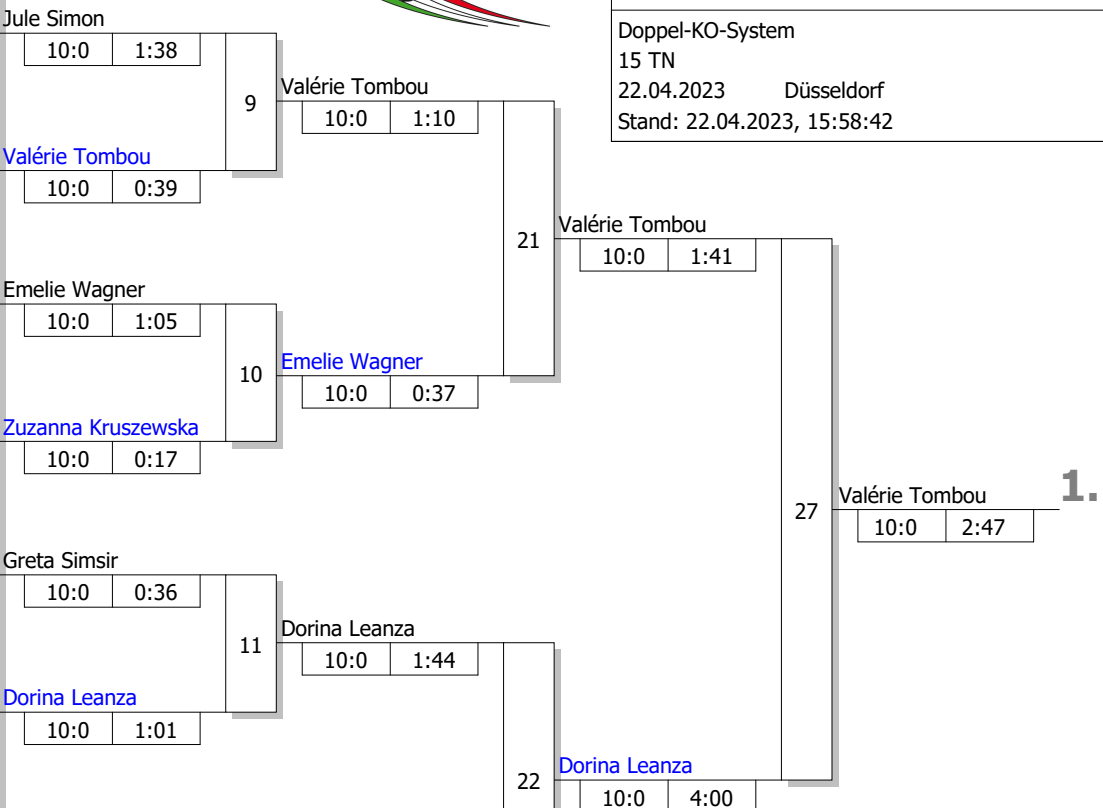

Legende

Trostrunde aller Verlierer gegen Poolsieger aus Pool

IT U16 weiblich

U16 w -63 kg

Seite 3 von 3

KO-System mit doppelter Trostrunde

38 TN Trostrunde

22.04.2023 Düsseldorf

Stand: 22.04.2023, 15:49:16

Ergebnis

1.	Clara Kuke	BE
	Judo-Verband Berlin	
2.	Livia Bartz	BB
	JC 90 Frankfurt/Oder	
3.	Sophie Wagner	NS
	JG Uelzen	
3.	Hedda Gottschalk	NS
	JKG Diekhöfen	
5.	Mirella Golland	NW
	Brühler Turnverein 1879 e	
5.	Tabea Feldhaus	NW
	Sport-Union Annen	
7.	Anna Zakrzewska	SH
	Judo-Verband Schleswig-Ho	
7.	Leni Welter	L
	FLAM Luxemburg	

Hauptrunde, Los-Nr.

IT U16 weiblich
 U16 w -70 kg
 Doppel-KO-System
 15 TN
 22.04.2023 Düsseldorf
 Stand: 22.04.2023, 15:58:42

1	Magdalena Kartuszynski Turnclub 1889 Kreuzau	NW
9	Jule Simon ARGE Baden-Württemberg	WÜ
5	Arlette Pfister UJKC Potsdam	BB
13	Valérie Tombou French Part	B
3	Emelie Wagner JG Uelzen	NS
11	Nele Dulz Judo-Verband Berlin	BE
7	Zuzanna Kruszewska Stadtauswahl Warschau	PL
15	Hope Verhagen Judo Verband Rheinland	RL
2	Greta Simsir VfL Hüls	NW
10	Natyra Hyseni ARGE Baden-Württemberg	WÜ
6	Hanna Hechler TG Rimbach	HE
14	Dorina Leanza French Part	B
4	Charlotte Röder JC 90 Frankfurt/Oder	BB
12	Jasmin Glenz Judo-Verband Berlin	BE
8	Eileen Thimsen Judo-Verband Schleswig-Holtstein SH	
16		