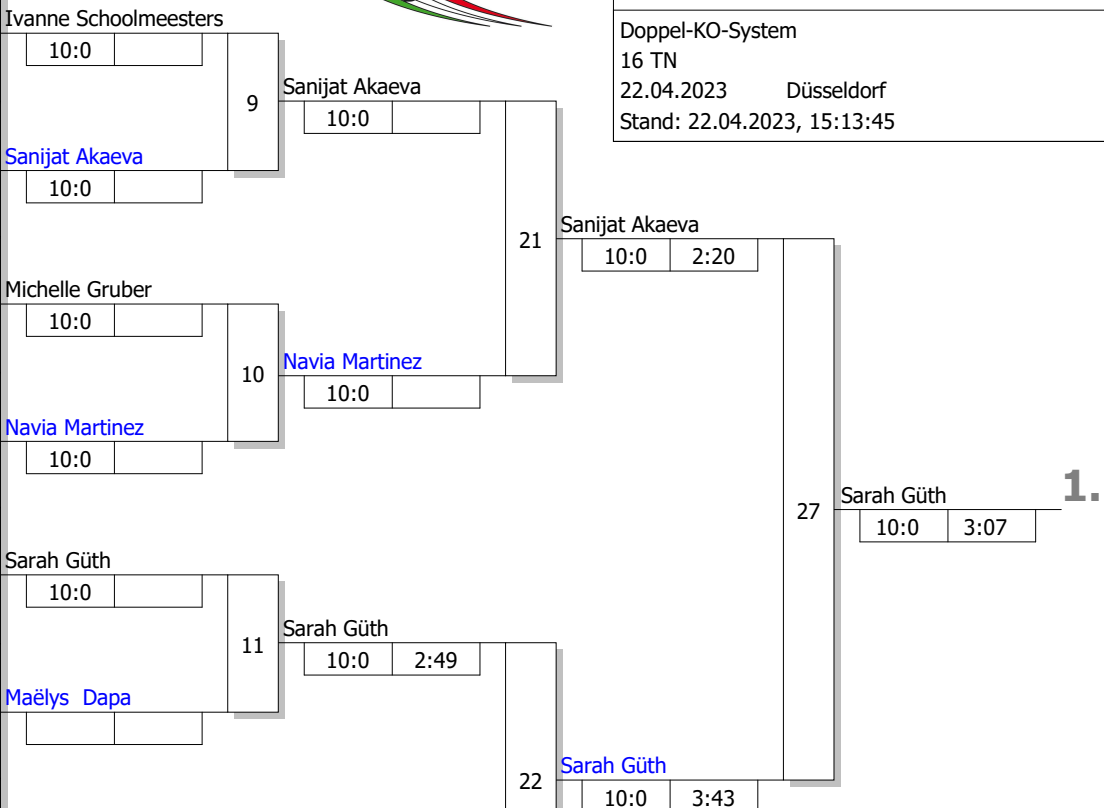

Trostrunde, Verlierer aus Kampf

Legende

Hauptrunde, Los-Nr.

1	Gabriela Pereskocka Judo-Verband Pfalz	PF
9	Ivanne Schoolmeesters Judo Verein Hercules	NL
5	Charlotte Kronenthal Osterather TV	NW
13	Sanijat Akaeva PSV Berlin	BE
3	Michelle Gruber Judo-Club 71 Düsseldorf	NW
11	Helena Hennig ARGE Baden-Württemberg	WÜ
7	Eleonora Gottfried Judo-Verband Sachen-Anhalt	ST
15	Navia Martinez Flemish part	B
2	Sarah Güth Judo-Club 71 Düsseldorf	NW
10	Belana Bittl ARGE Baden-Württemberg	WÜ
6	Lisa Beste VfL Hüls	NW
14	Maëlys Dapa French Part	B
4	Maria Zimmermann TG Neuss	NW
12	Stefanie Gregor Judo-Verband Berlin	BE
8	Iris Nieuwenhuis Sichting Top Judo Nijmegen	NL
16	Rachel Herman French Part	B

IT U16 weiblich
U16 w -44 kg
Doppel-KO-System
16 TN
22.04.2023 Düsseldorf
Stand: 22.04.2023, 15:13:45

Ergebnis

1.	Sarah Güth	Judo-Club 71 Düsseldorf	NW
2.	Sanijat Akaeva	PSV Berlin	BE
3.	Navia Martinez	Flemish part	B
3.	Iris Nieuwenhuis	Sichting Top Judo Nijmege	NL
5.	Maëlys Dapa	French Part	B
5.	Rachel Herman	French Part	B
7.	Eleonora Gottfried	Judo-Verband Sachen-Anhal	ST
7.	Ivanne Schoolmeesters	Judo Verein Hercules	NL