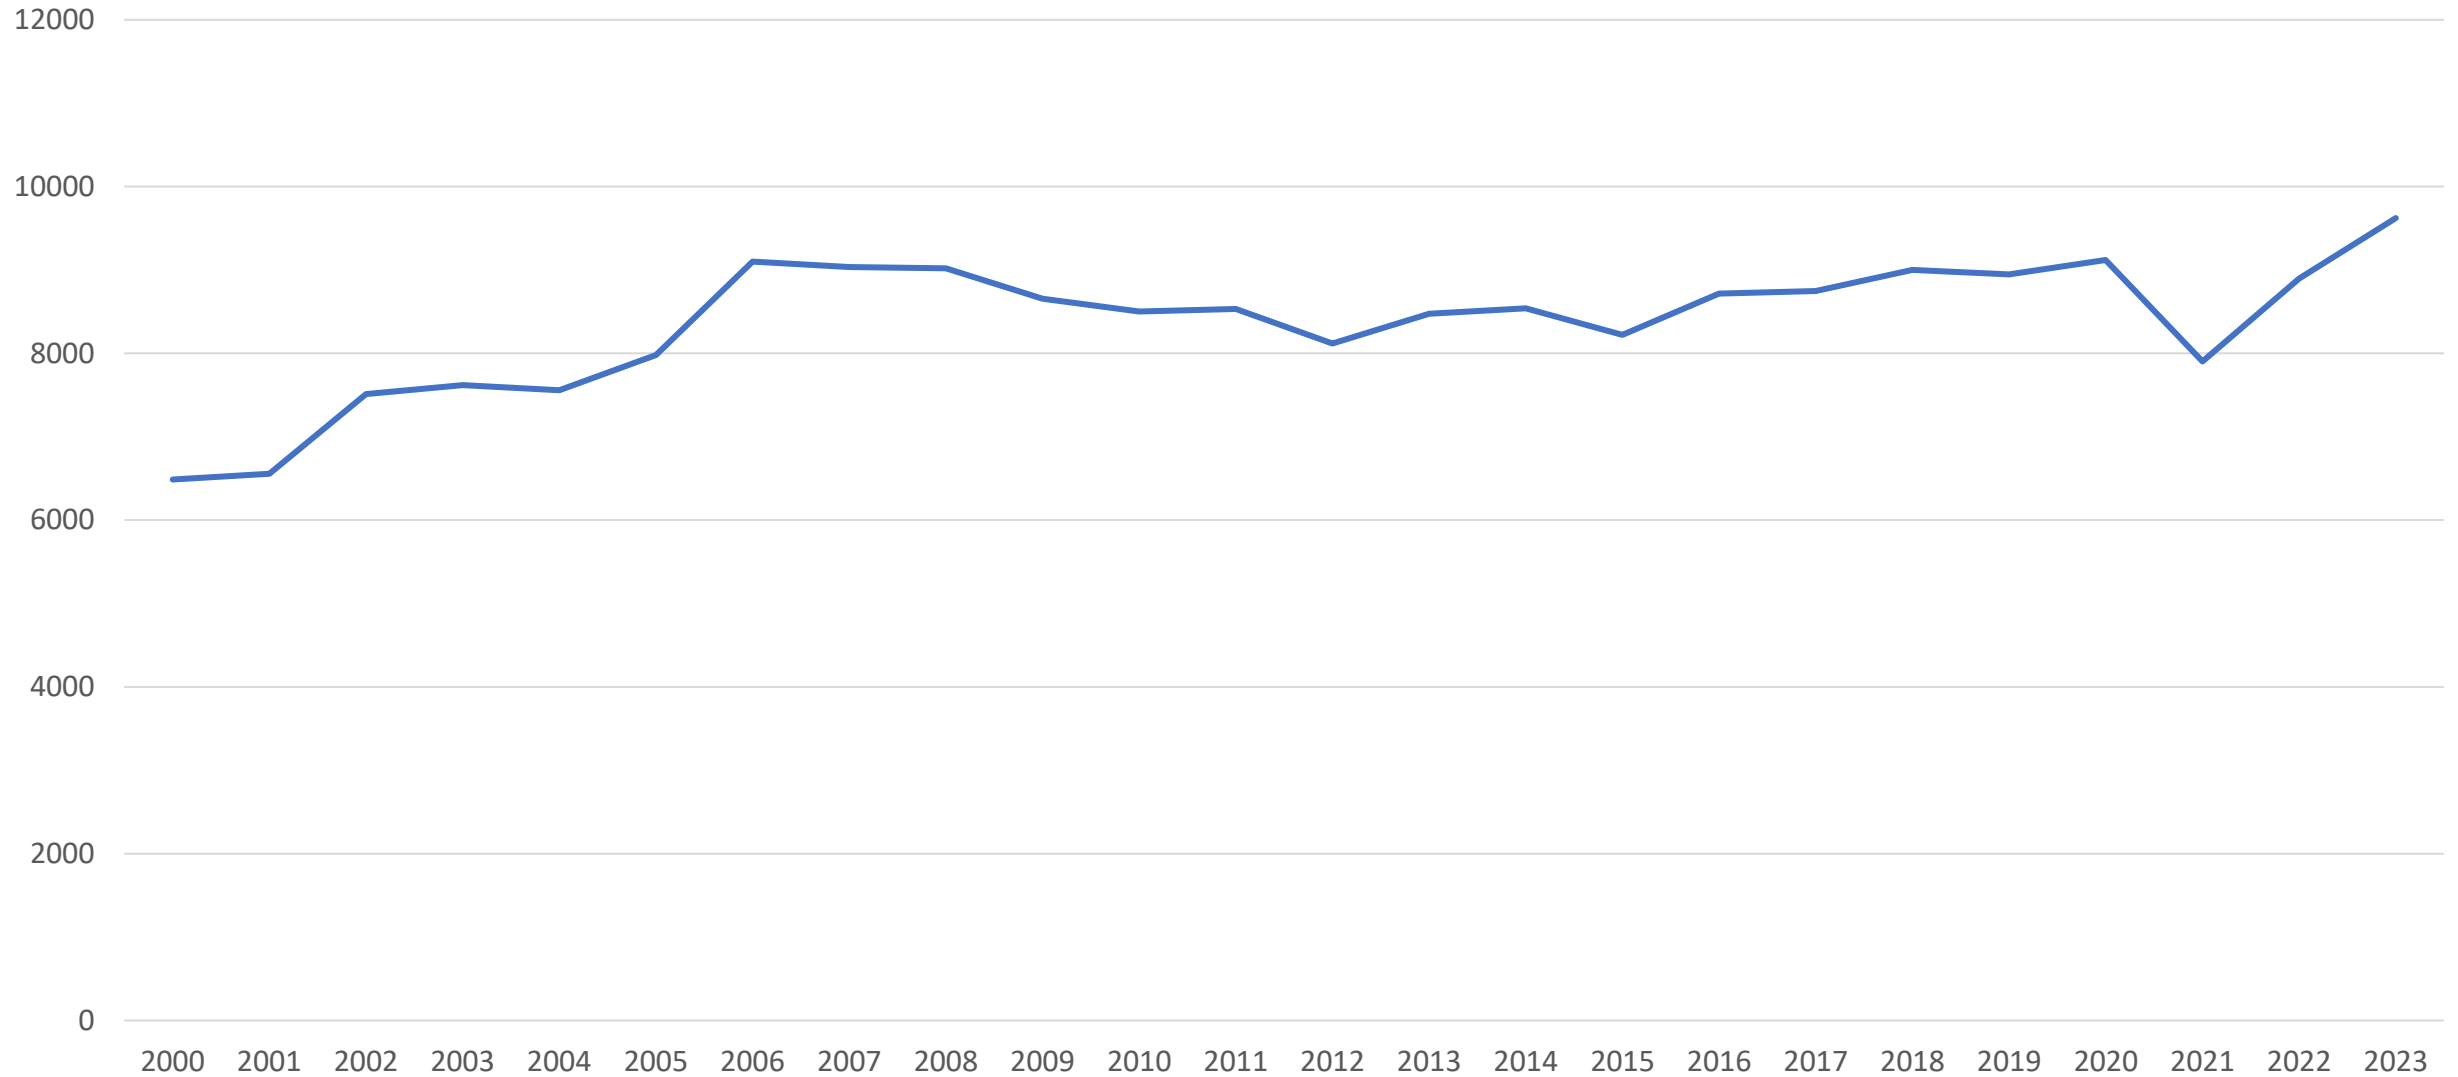

Statistik

2023

Grundwerte

Stichtag	Kinder + Jugendliche	Erwachsene	Mitglieder gesamt	Vereine / Abteilungen
01.01.2023	6.955	2.666	9.621	75

Altersstruktur

Alter in Jahren	Männlich	Weiblich
0 bis 6	723	392
7 bis 14	3.570	1.728
15 bis 18	372	170
19 bis 26	441	196
27 bis 40	630	199
41 bis 50	357	100
51 bis 60	339	104
Ab 61	239	61
Gesamt	6.671	2.950

Veränderungen pro Jahr von 2001 bis 2023

Unsere LSB-Meldungen 2000 bis 2023

Mitgliederentwicklung

Wo wollen wir hin?

- Im ersten Schritt fünfstellig werden.
- Im zweiten Schritt unter Einbezug unserer Mitgliedsvereine eine Vision entwickeln.

Mitgliederentwicklung

Wie kann es uns gelingen die Mehrheit der Judoka aus dem Altersbereich 7 bis 14 Jahre zu halten?

- Diese Fragestellung möchten wir gern gemeinsam mit Vertretern unserer Mitgliedsvereine in einem Austauschformat wie z.B. einer Trainerkonferenz erörtern, weil diese wichtige Arbeit in den Vereinen stattfindet.