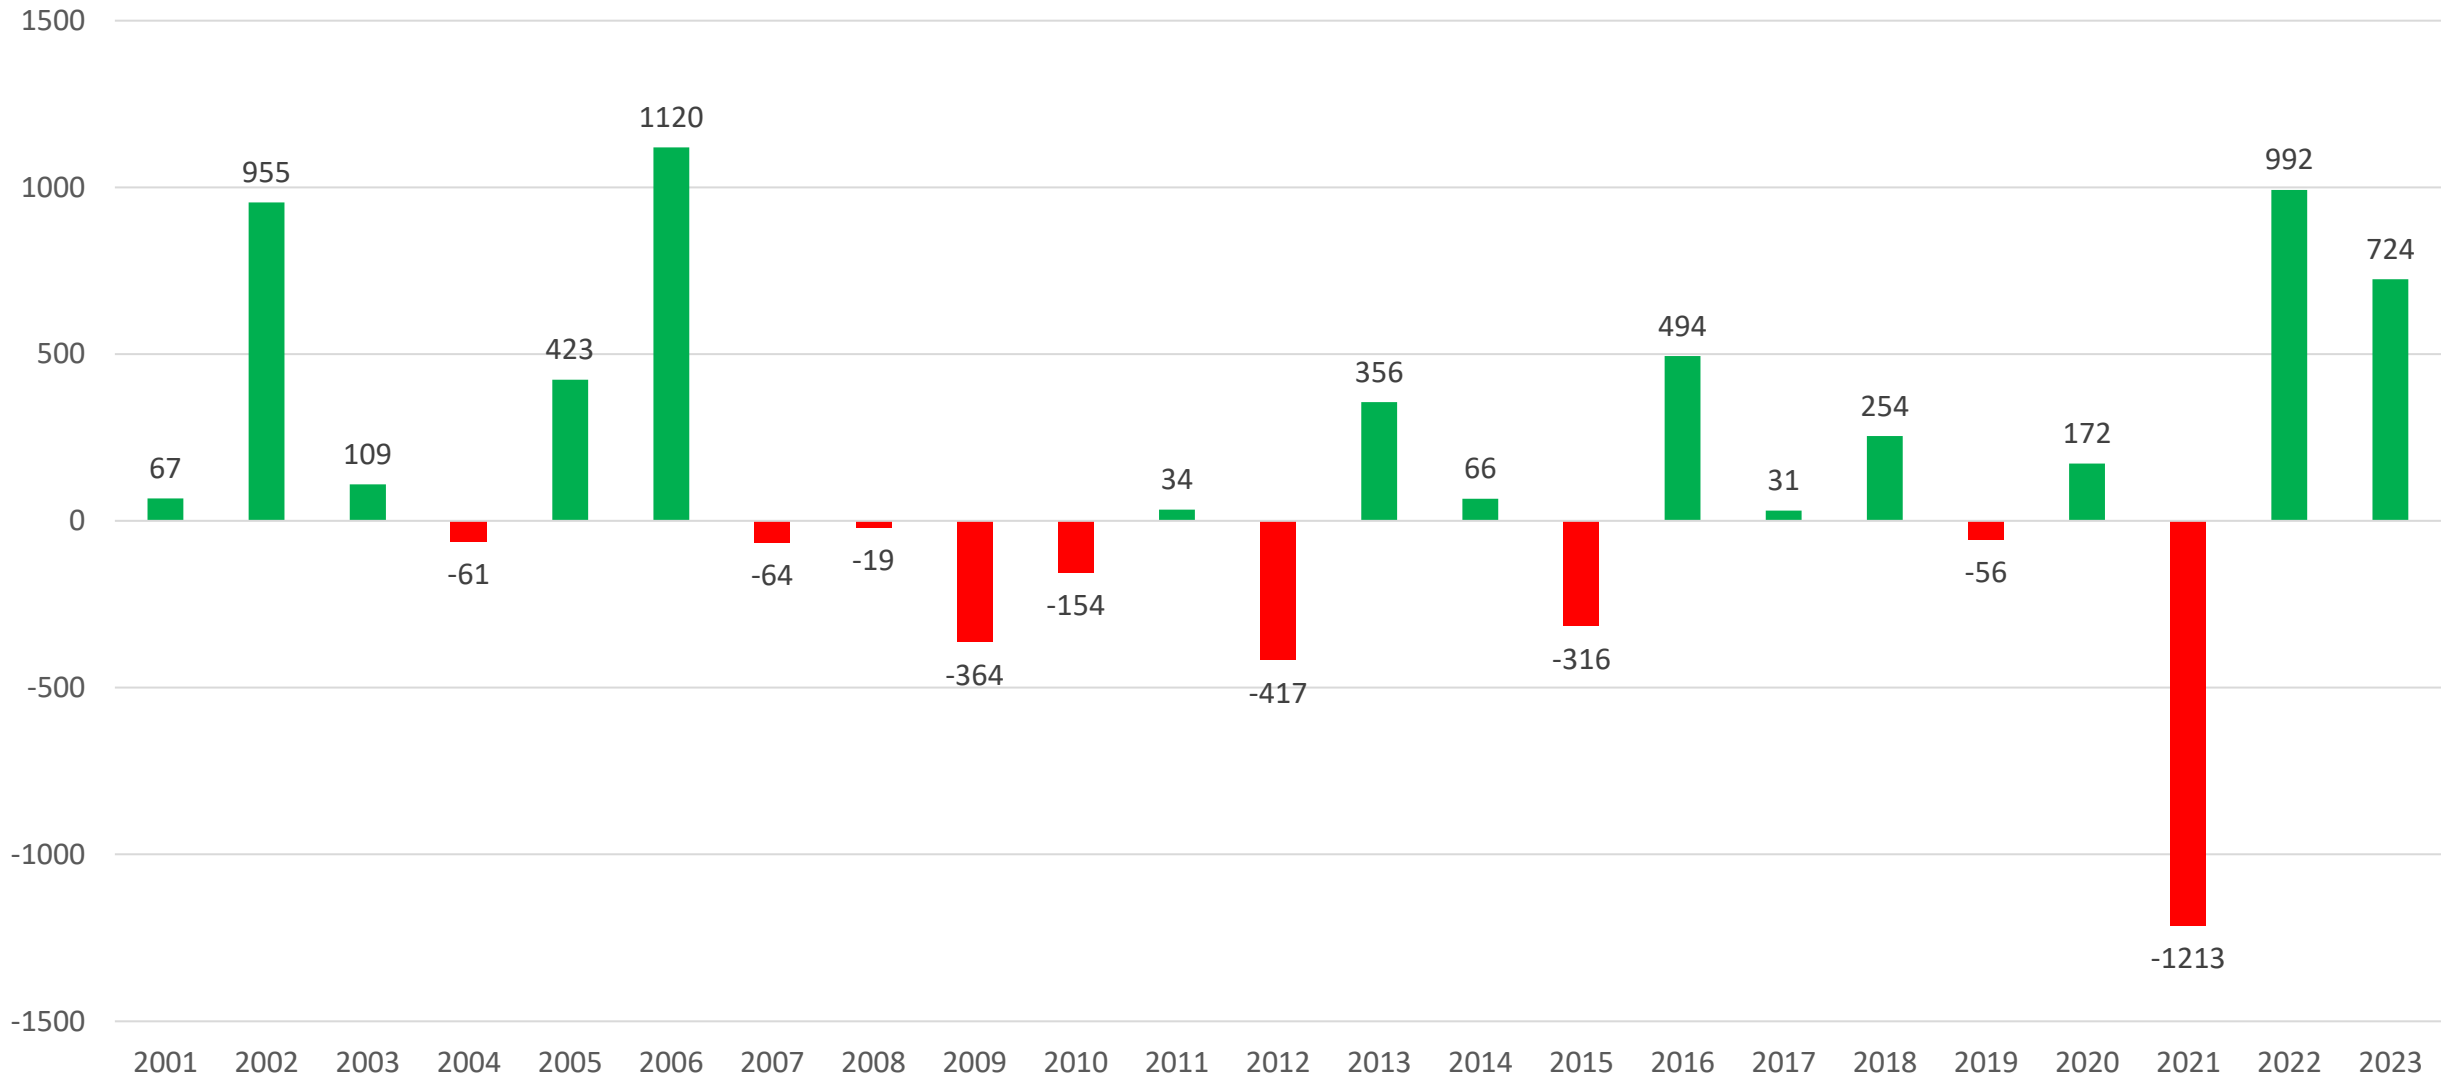

Statistik

2023

Grundwerte

Stichtag	Kinder + Jugendliche	Erwachsene	Mitglieder gesamt	Vereine / Abteilungen
01.01.2023	6.955	2.666	9.621	75

Altersstruktur

Alter in Jahren	Männlich	Weiblich
0 bis 6	723	392
7 bis 14	3.570	1.728
15 bis 18	372	170
19 bis 26	441	196
27 bis 40	630	199
41 bis 50	357	100
51 bis 60	339	104
Ab 61	239	61
Gesamt	6.671	2.950

Veränderungen pro Jahr von 2001 bis 2023

Unsere LSB-Meldungen 2000 bis 2023

Mitgliederentwicklung

Wo wollen wir hin?

- Im ersten Schritt fünfstellig werden.
- Im zweiten Schritt unter Einbezug unserer Mitgliedsvereine eine Vision entwickeln.

Mitgliederentwicklung

Wie kann es uns gelingen die Mehrheit der Judoka aus dem Altersbereich 7 bis 14 Jahre zu halten?

- Diese Fragestellung möchten wir gern gemeinsam mit Vertretern unserer Mitgliedsvereine in einem Austauschformat wie z.B. einer Trainerkonferenz erörtern, weil diese wichtige Arbeit in den Vereinen stattfindet.