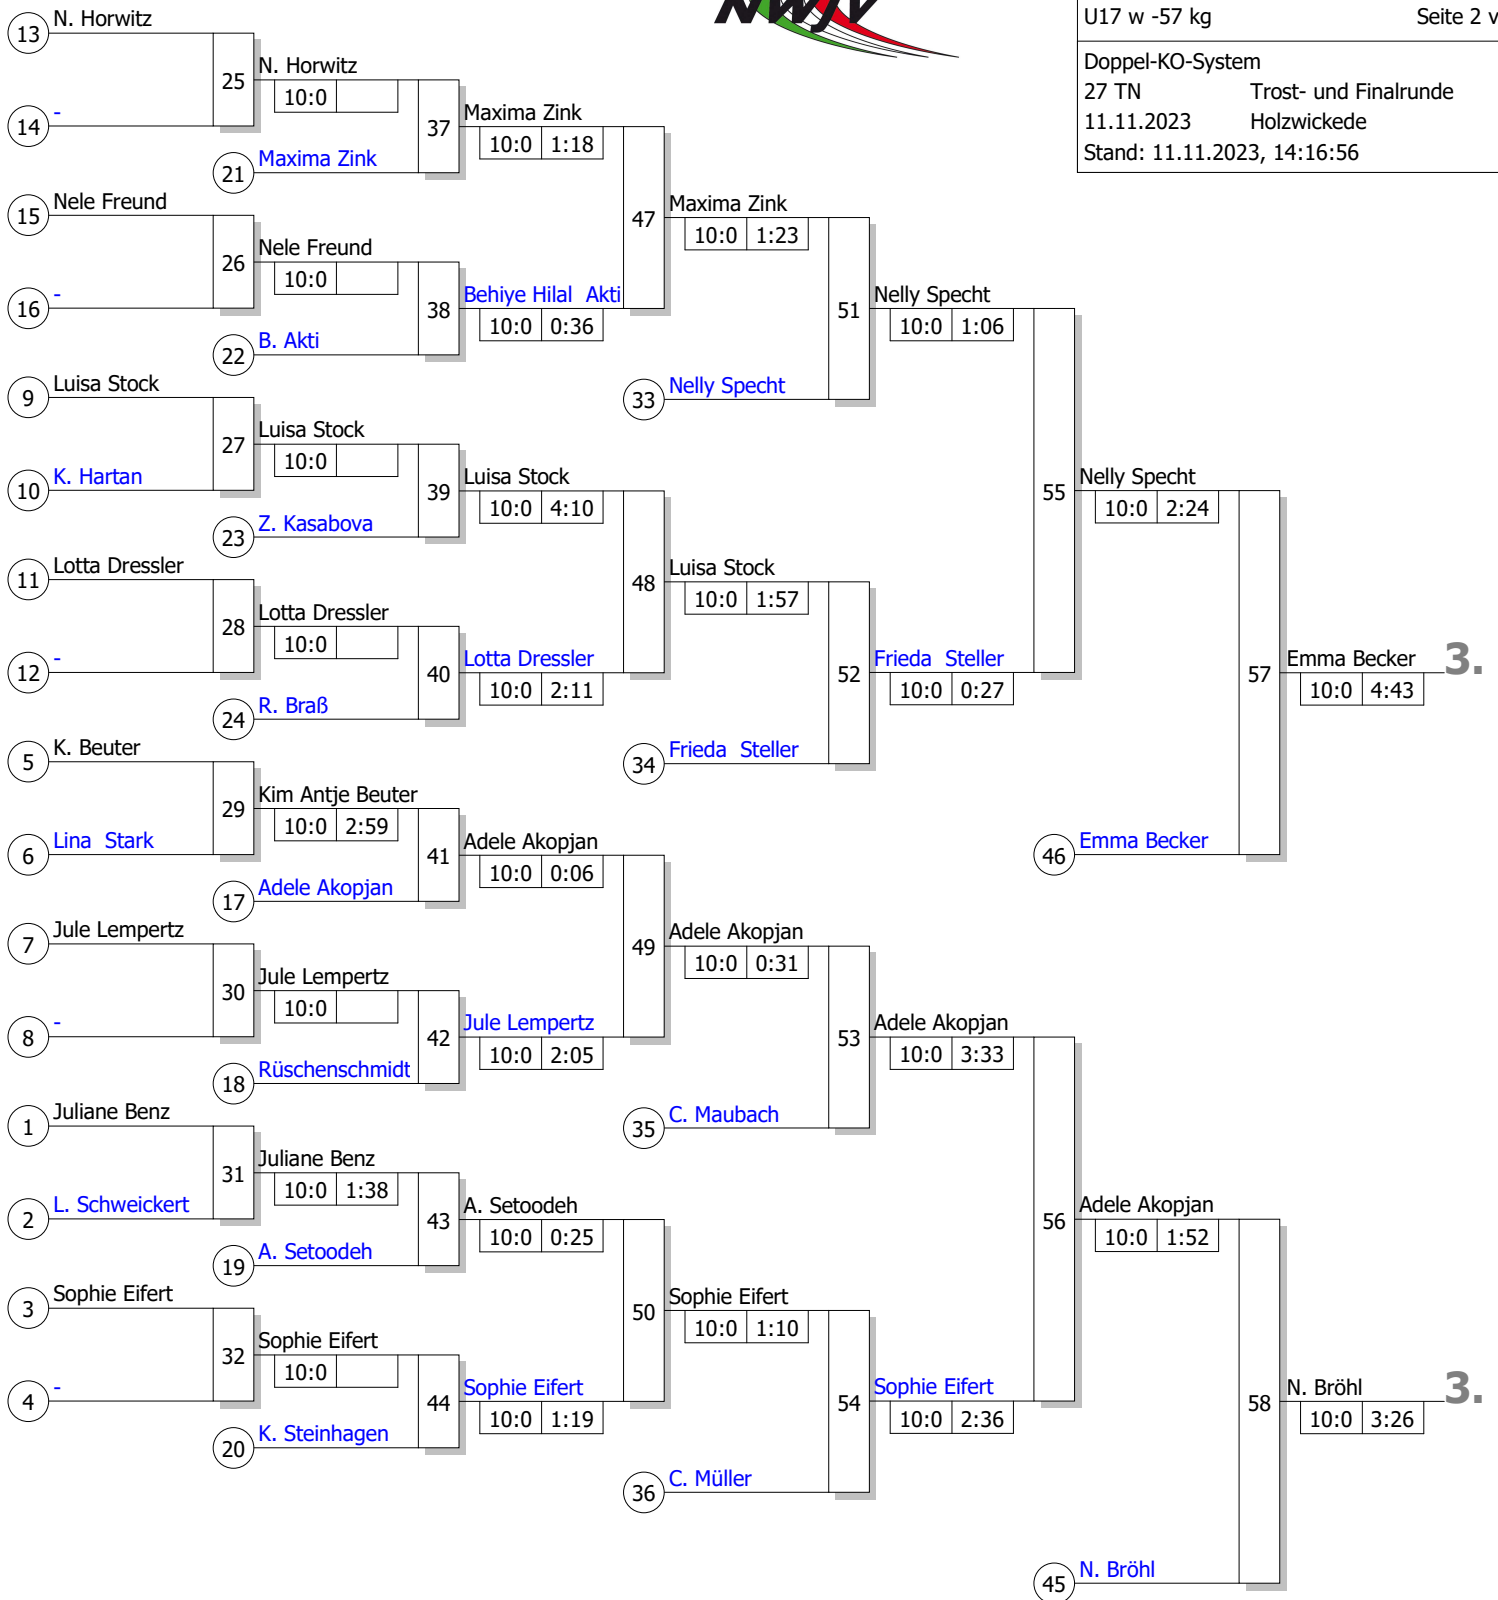

Ergebnis

1.	Katharina Kaiser	Judo-Club 71 Düsseldorf e	NW
2.	Sophia Bächle	JSC Heidelberg Rhein-Neck	BA
3.	Emma Becker	JC Wermelskirchen ev.	NW
3.	Narawadee Bröhl	SSF-Bonn	NW
5.	Nelly Specht	VfL Sindelfingen	WÜ
5.	Adele Akopjan	TSV Hertha Walheim	NW
7.	Frieda Steller	Judo-Club 71 Düsseldorf e	NW
7.	Sophie Eifert	FC Stella Bevergern	NW