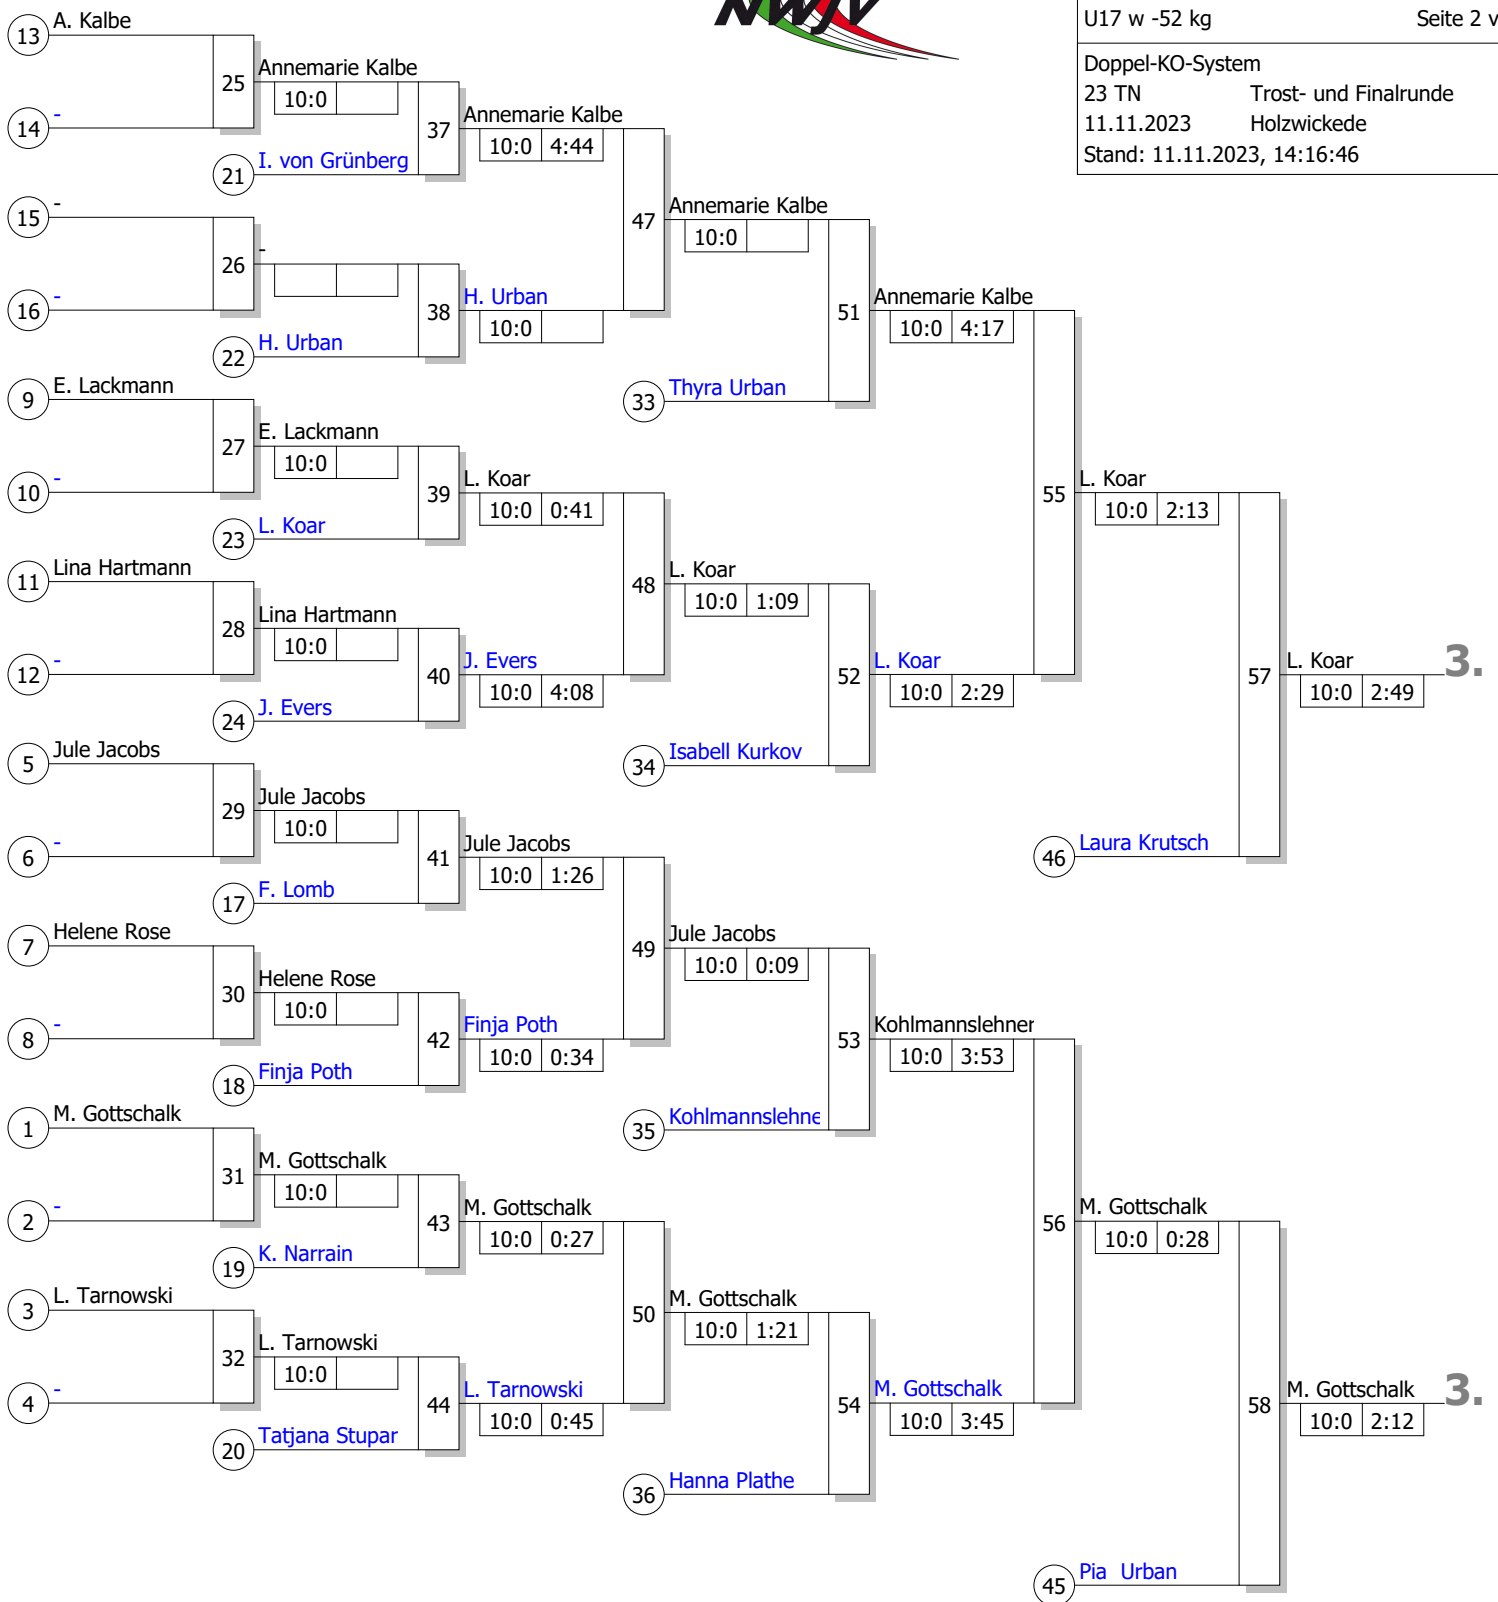

1.

Legende

Kampffolge-Nummer
 Sieger-Name
 Wertungspunkte

Doppel-KO-System

23 TN Trost- und Finalrunde

11.11.2023 Holzwickede

Stand: 11.11.2023, 14:16:46

Ergebnis