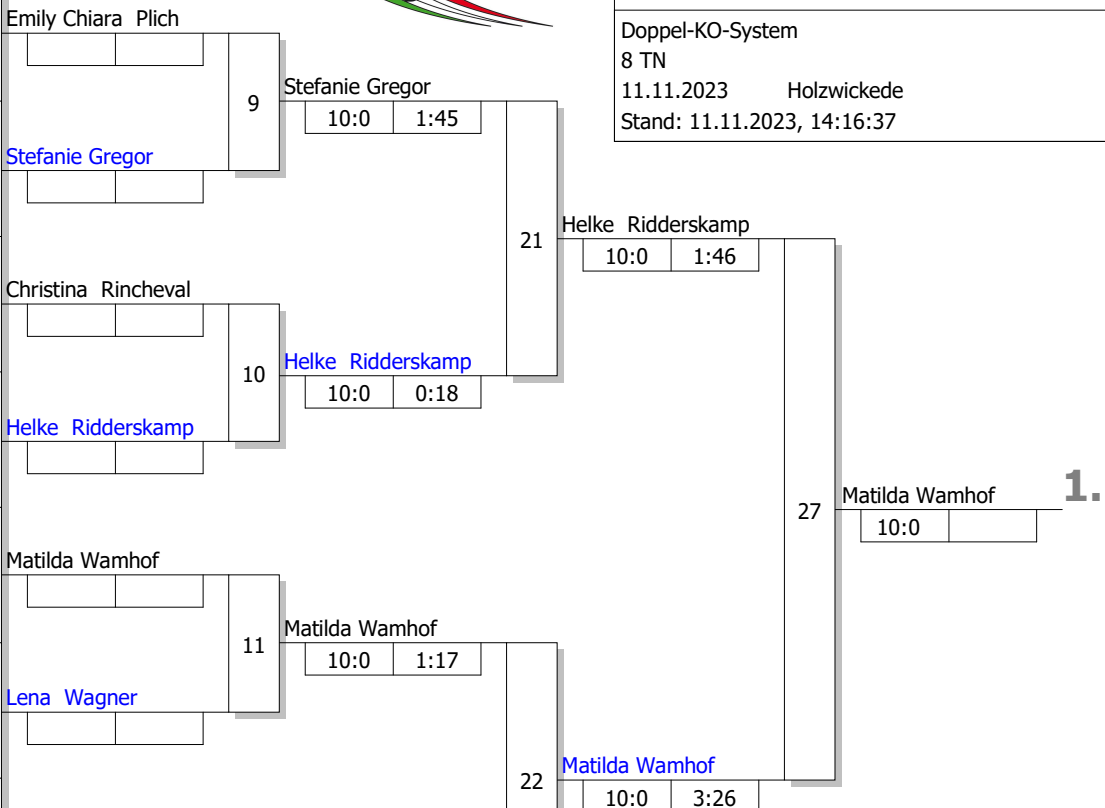

Hauptrunde, Los-Nr.

DJB Sichtung U17 weiblich

U17 w -48 kg

Doppel-KO-System

8 TN

11.11.2023 Holzwickede

Stand: 11.11.2023, 14:16:37

1	Emily Chiara Plich VfL Grasdorf e.V.	NS
9		
5	Stefanie Gregor PSV Olympia Berlin	BE
13		
3	Christina Rincheval TV 1864 Salzkotten e.V.	NW
11		
7	Helke Ridderskamp Budo Club Senshu e.V.	BE
15		
2	Matilda Wamhof Judo Crocodiles Osnabrück	NS
10		
6	Lena Wagner Sportclub Berlin e.V.	BE
14		
4	Cosima Anais Hoeps TSV Hertha Walheim	NW
12		
8	Charlotte Nettesheim JC 90 Frankfurt/Oder	BB
16