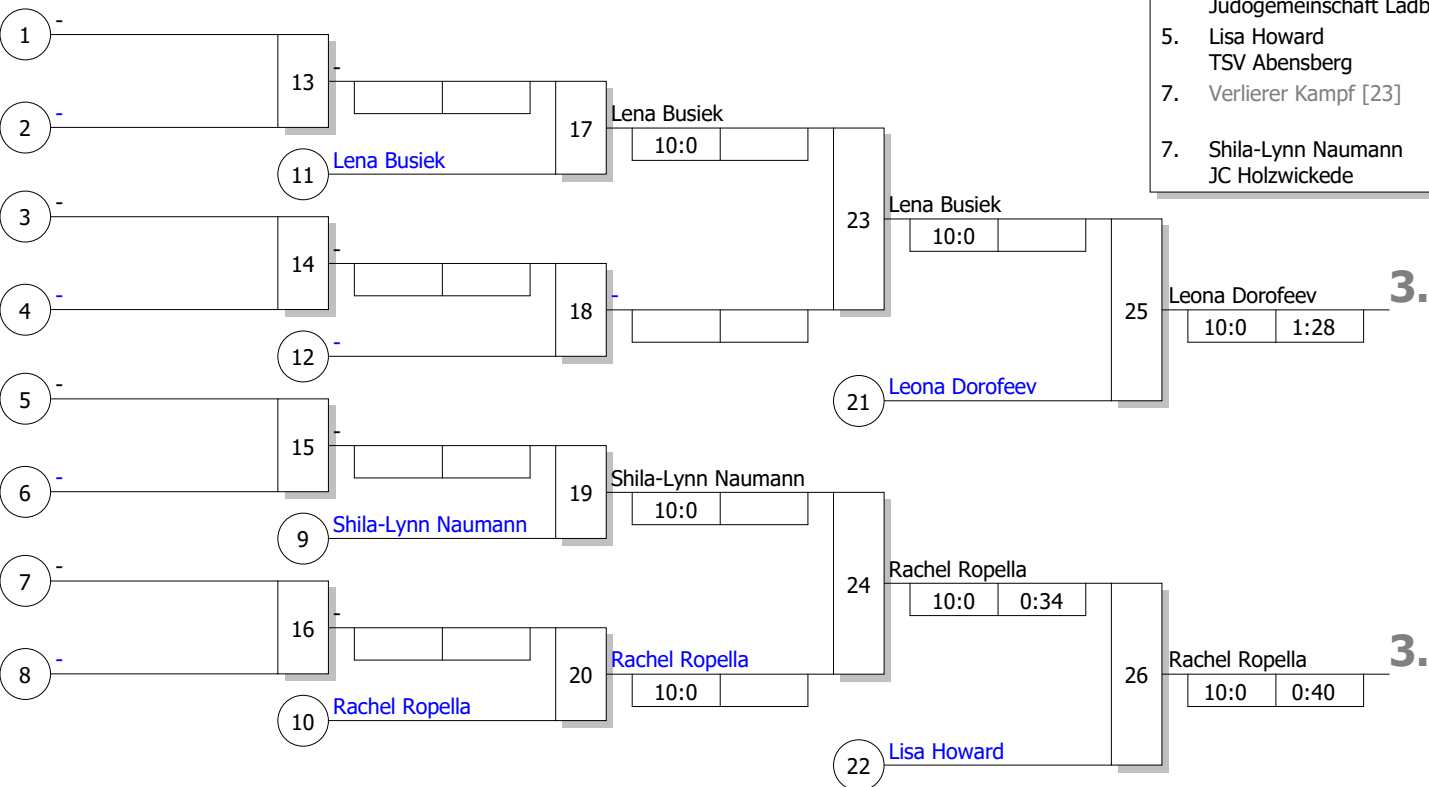

Trostrunde, Verlierer aus Kampf