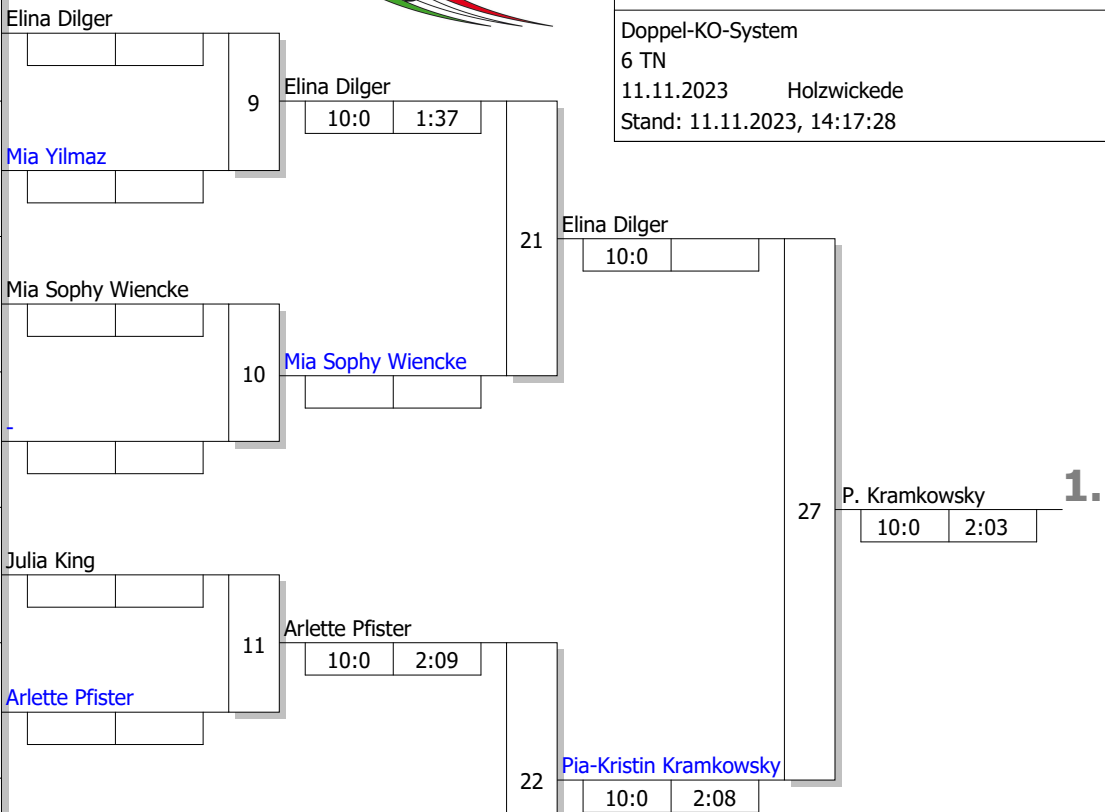

Hauptrunde, Los-Nr.

DJB Sichtung U17 weiblich

U17 w -78 kg

Doppel-KO-System

6 TN

11.11.2023 Holzwickede

Stand: 11.11.2023, 14:17:28

| | | |
|----|---|----|
| 1 | Elina Dilger BUDOKAN Lübeck e.V. | SH |
| 9 | | |
| 5 | Mia Yilmaz Judozentrum Heubach e. V. | WÜ |
| 13 | | |
| 3 | Mia Sophy Wiencke PSV Schwerin | MV |
| 11 | | |
| 7 | | |
| 15 | | |
| 2 | Julia King Judo Crocodiles Osnabrück | NS |
| 10 | | |
| 6 | Arlette Pfister Judo-Club "Samura" Oranienburg eBB | |
| 14 | | |
| 4 | Pia-Kristin Kramkowsky PSV Berlin | BE |
| 12 | | |
| 8 | | |
| 16 | | |