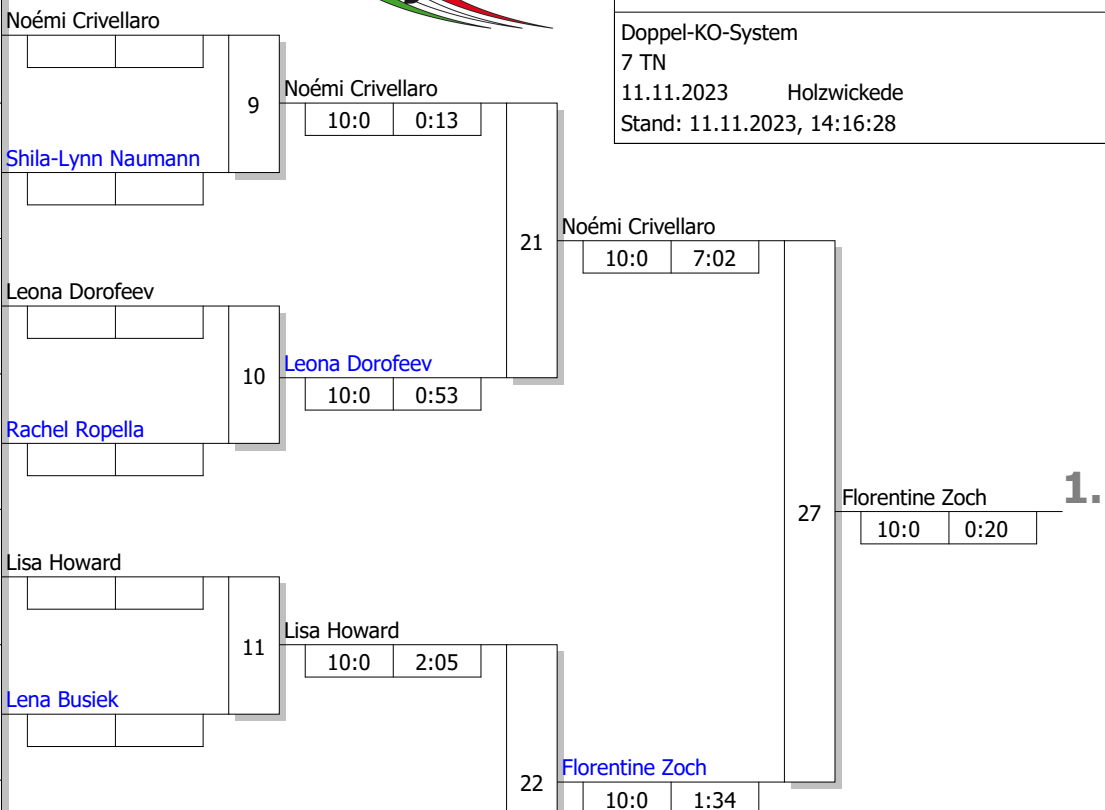

Hauptrunde, Los-Nr.

DJB Sichtung U17 weiblich

U17 w -44 kg

Doppel-KO-System

7 TN

11.11.2023 Holzwickede

Stand: 11.11.2023, 14:16:28

1	Noémi Crivellaro T.H. Eilbeck	HH
9		
5	Shila-Lynn Naumann JC Holzwickede	NW
13		
3	Leona Dorofeev Jahn Nürnberg 2012 e.V.	BY
11		
7	Rachel Ropella PSV Leipzig	SN
15		
2	Lisa Howard TSV Abensberg	BY
10		
6	Lena Busiek Judogemeinschaft Ladbergen 197NW	
14		
4	Florentine Zoch Asia Sport Neubrandenburg	MV
12		
8		
16