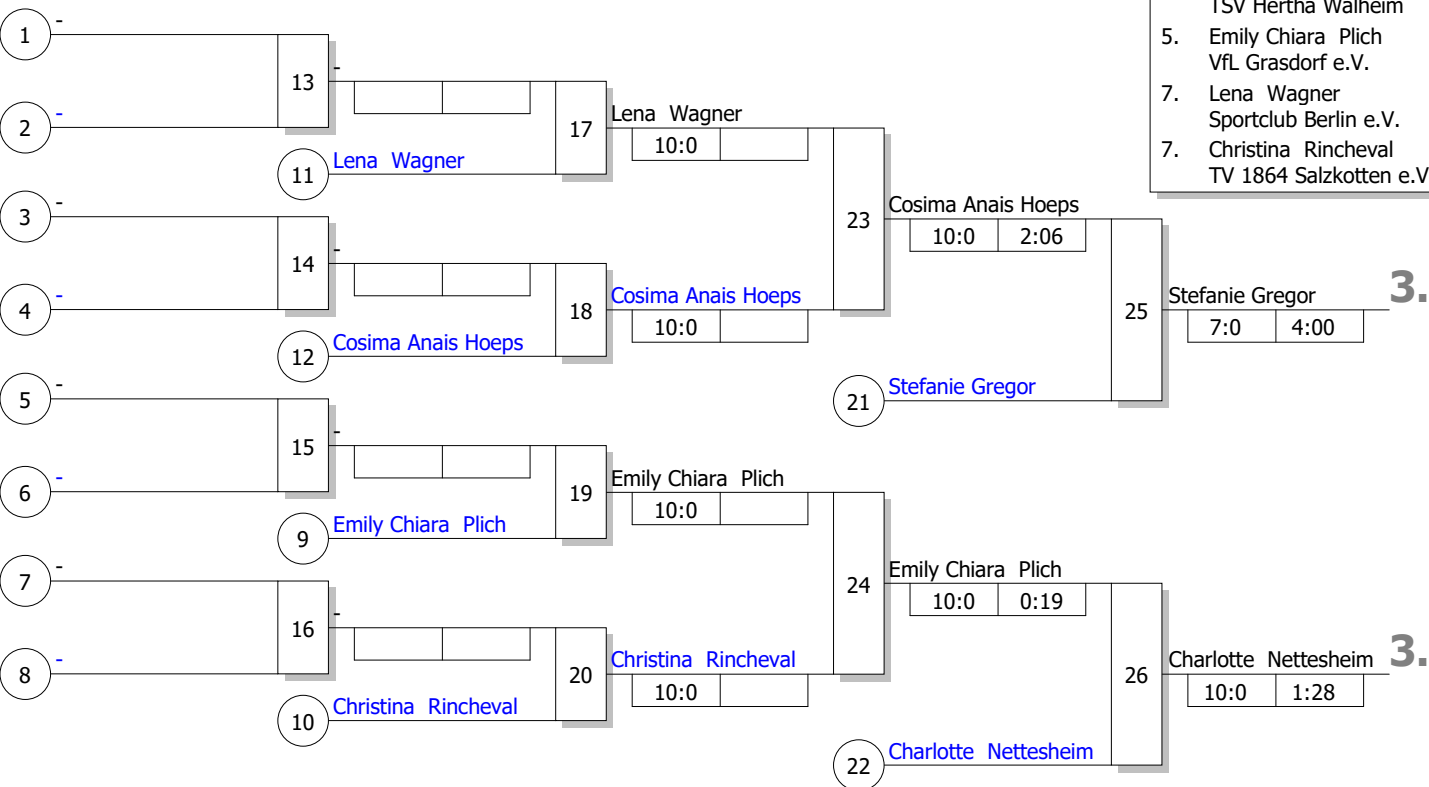

Trostrunde, Verlierer aus Kampf