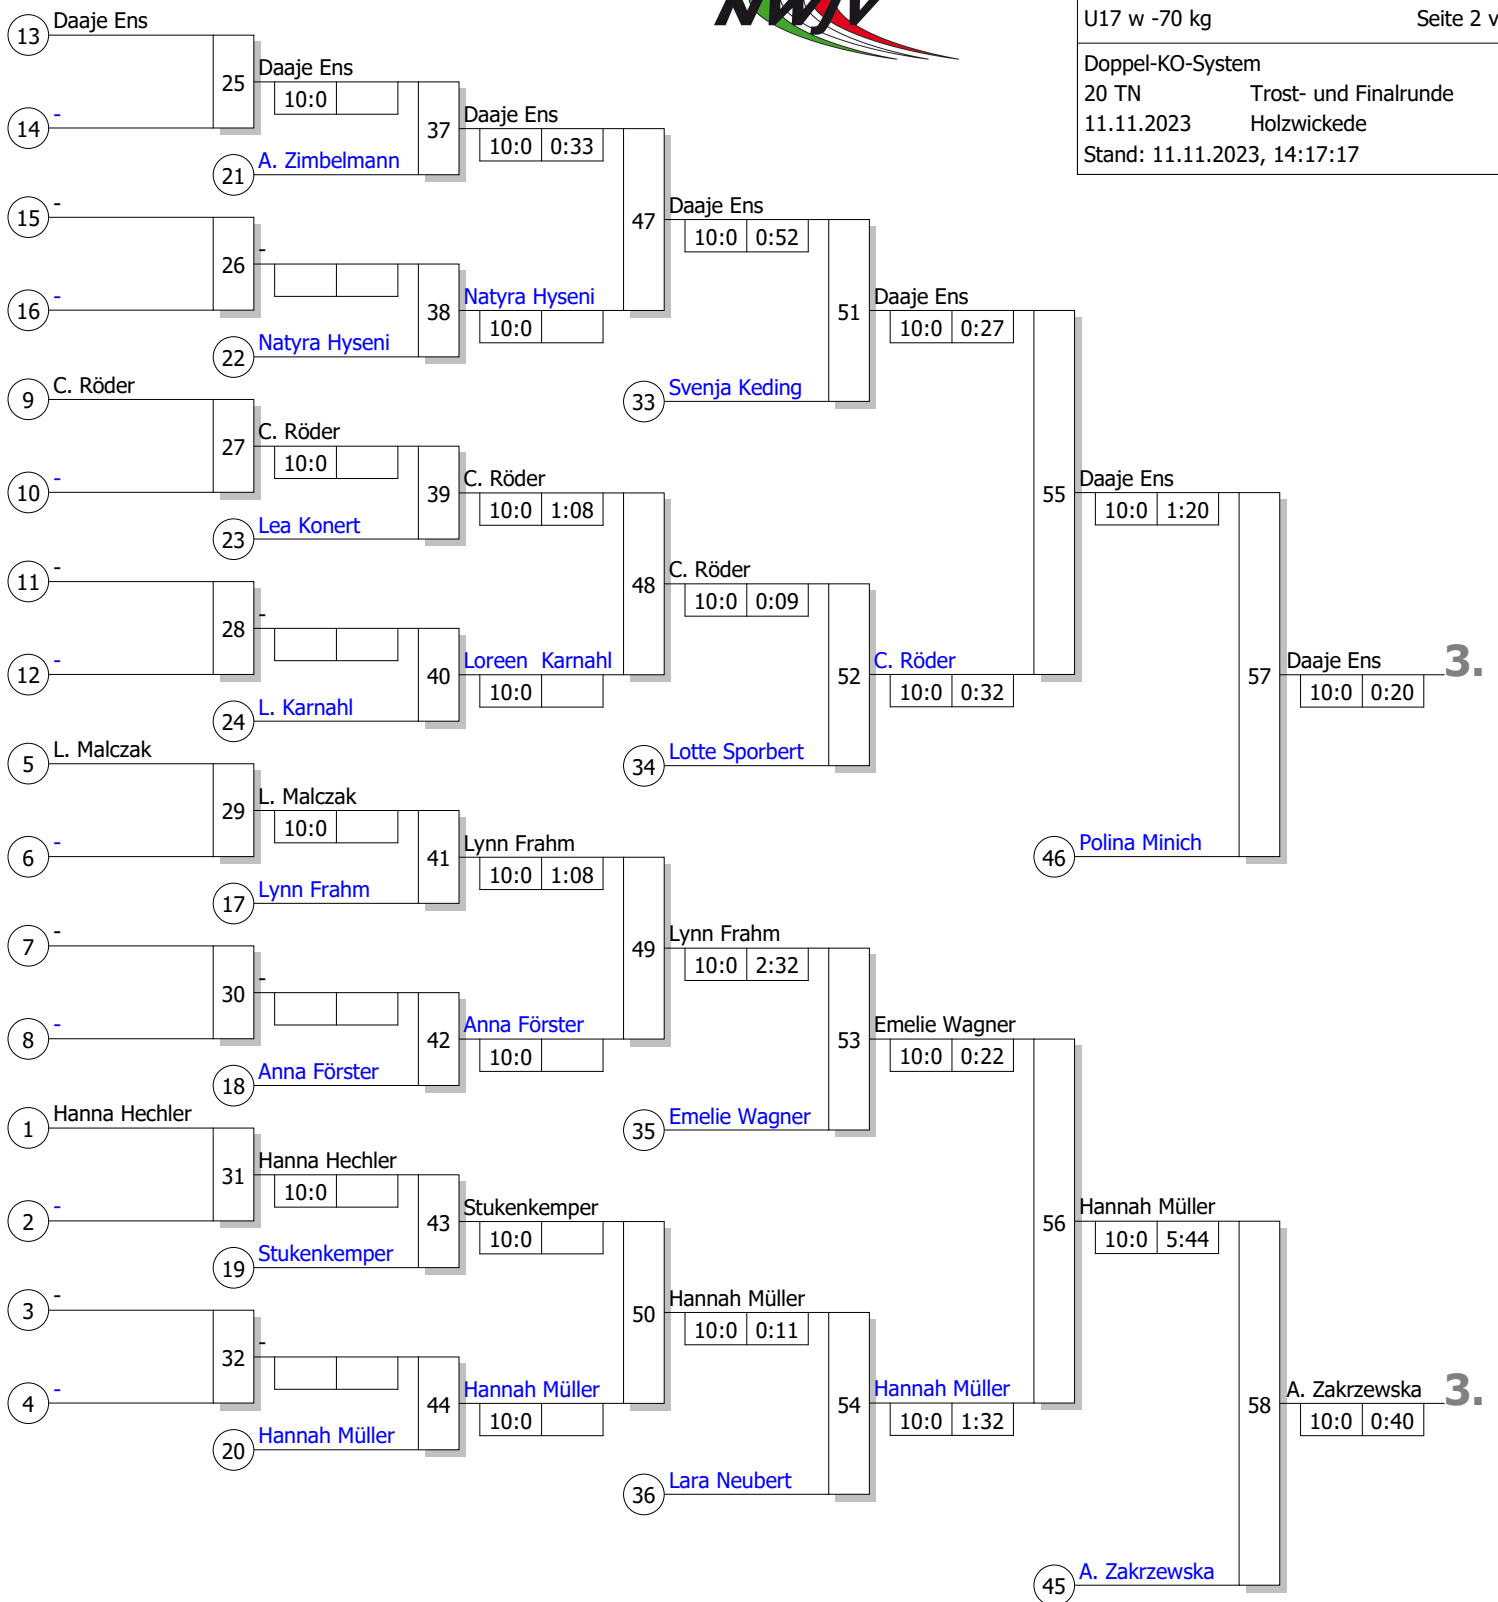

1.

| | | | |
|----|--------------|------|------|
| 59 | Mia Manukyan | 10:0 | 2:02 |
| 46 | Mia Manukyan | 10:0 | 0:09 |

Legende

Doppel-KO-System

20 TN Trost- und Finalrunde

11.11.2023 Holzwickede

Stand: 11.11.2023, 14:17:17