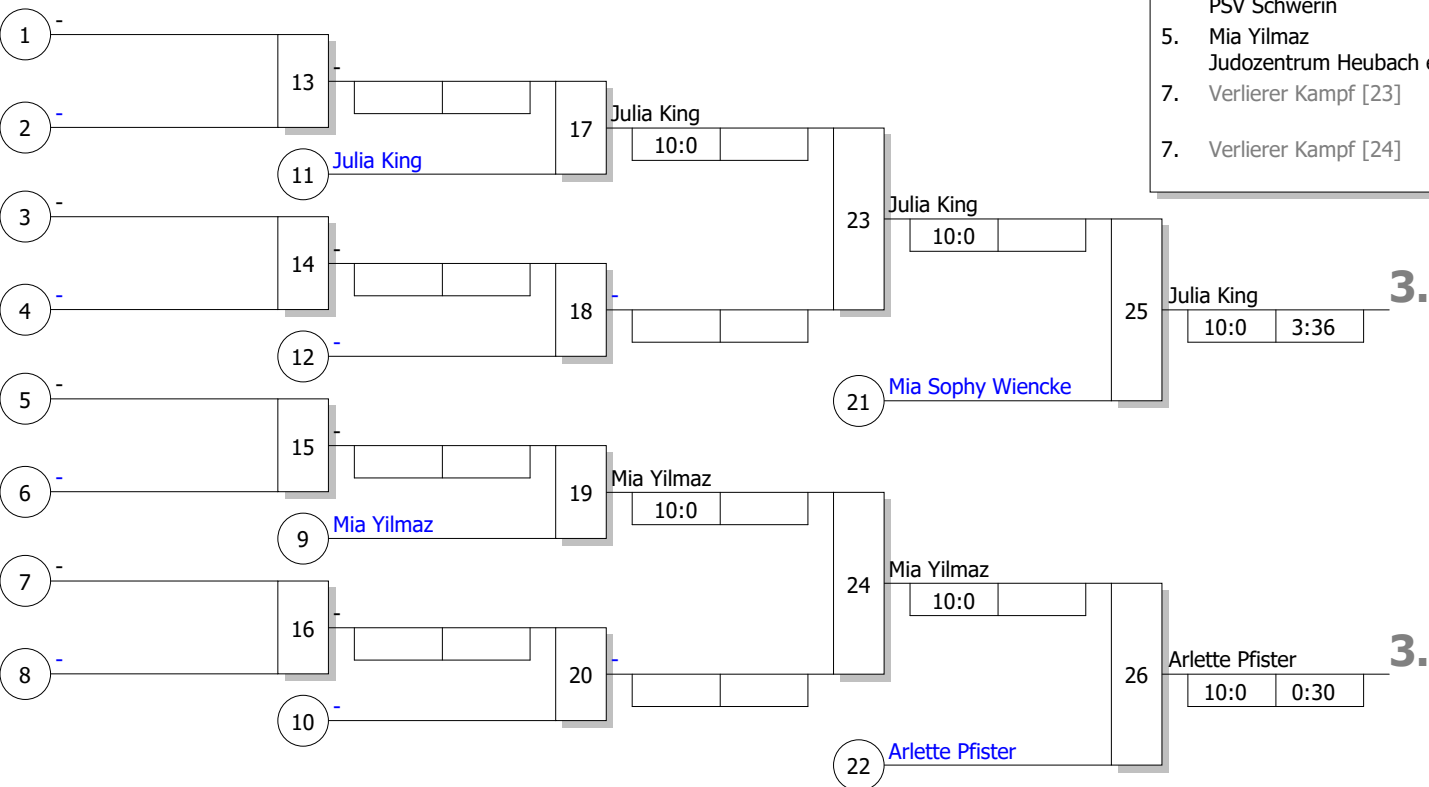

Trostrunde, Verlierer aus Kampf