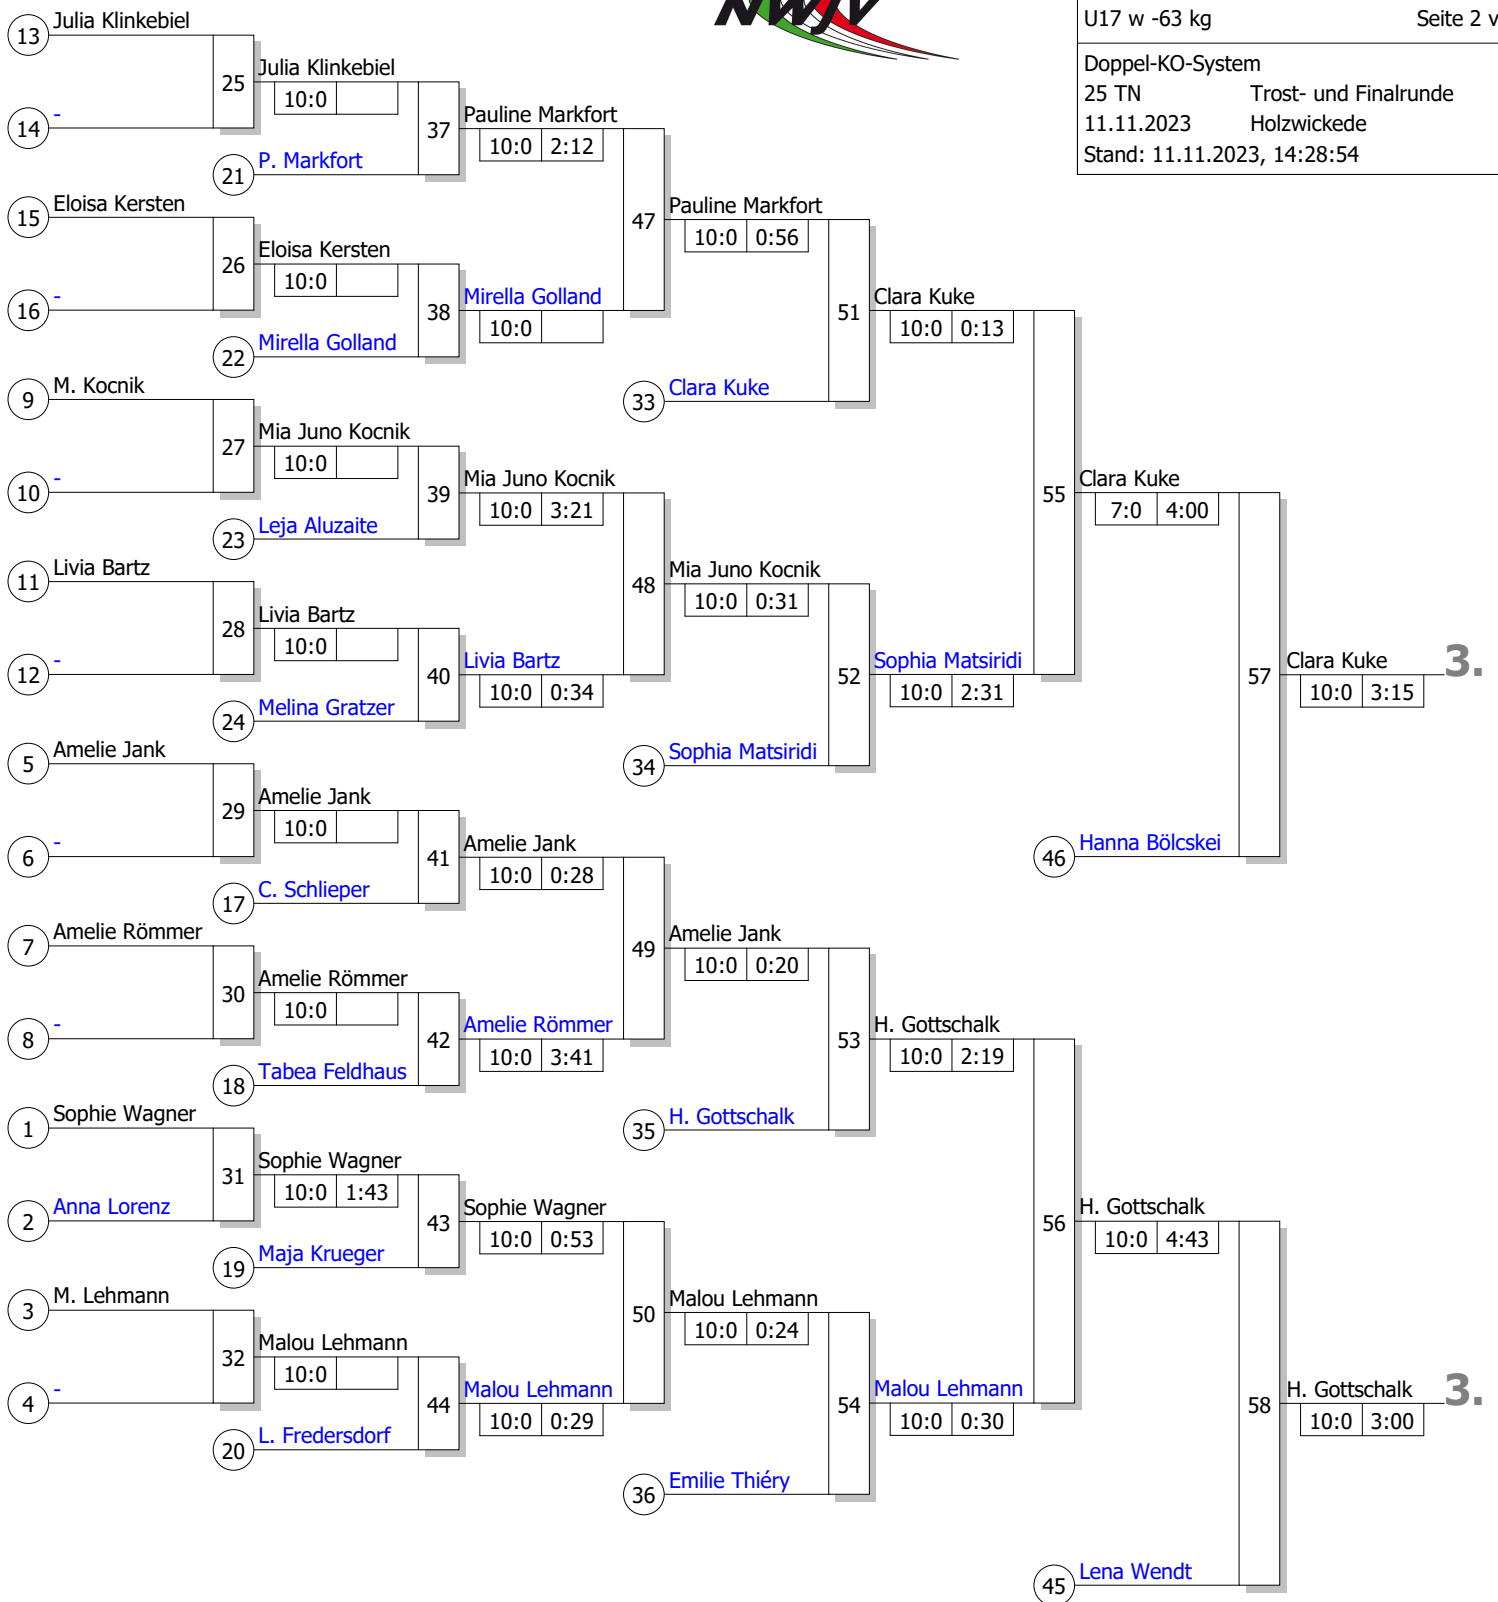

1.

S. Steinebrunner
10:0 4:03 59

Legende

Trostrunde, Verlierer aus Kampf

Doppel-KO-System

25 TN Trost- und Finalrunde

11.11.2023 Holzwickede

Stand: 11.11.2023, 14:28:54