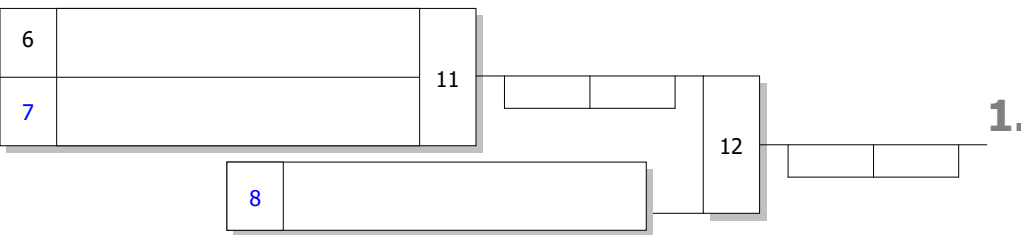

Startnr. - Kämpfername Verein	Verband	Kampf- nr.	1	2	3	4	5	6	7	8	9	10	SP	WP	Platz
1 - Paula Nitsche Sport-Dojo	JVB	SP/WP	1/10		1/10			1/10		0/0			3	30	2
2 - Juna Butterbrodt Kampfsportschule im Kloste	JVB	SP/WP		0/0		1/10		0/0			1/10		2	20	3
3 - Wanda Blumhagen Turn- und Sportclub Wanns	JVB	SP/WP			0/0		0/0		1/10		0/0		1	10	3
4 - Anna Lena Hampicke TuS Hellersdorf	JVB	SP/WP	0/0			0/0			0/0			0/0	0	0	5
5 - Sophie Venthur TuS Hellersdorf	JVB	SP/WP		1/10			1/10			1/10		1/10	4	40	1
		Kampf- Zeit													

DJB: Maßgeblich für die Reihenfolge der Platzierungen ist die Anzahl der SP. Haben mehrere Teilnehmer gleiche Anzahl von SP, so entscheidet die höhere Anzahl der WP. Bei Gleichstand von SP und WP entscheiden die untereinander geführten Kämpfe in der vorgenannten Reihenfolge. Dies beinhaltet auch, dass bei Gleichstand zweier Kämpfer nach SP und WP der direkte Vergleich entscheidet. Besteht auch untereinander Gleichstand nach SP und WP, so werden nach neuer Auslosung Stichkämpfe durchgeführt.

Bei Gleichstand 1-3 oder 2-4: Stichkämpfe "UP" nach neuer Auslosung

Stichkämpfe

1. Sieger Kampf [12]
2. Verlierer Kampf [12]
3. Verlierer Kampf [11]

Bei Gleichstand 3-5: Stichkämpfe "DOWN" nach neuer Auslosung