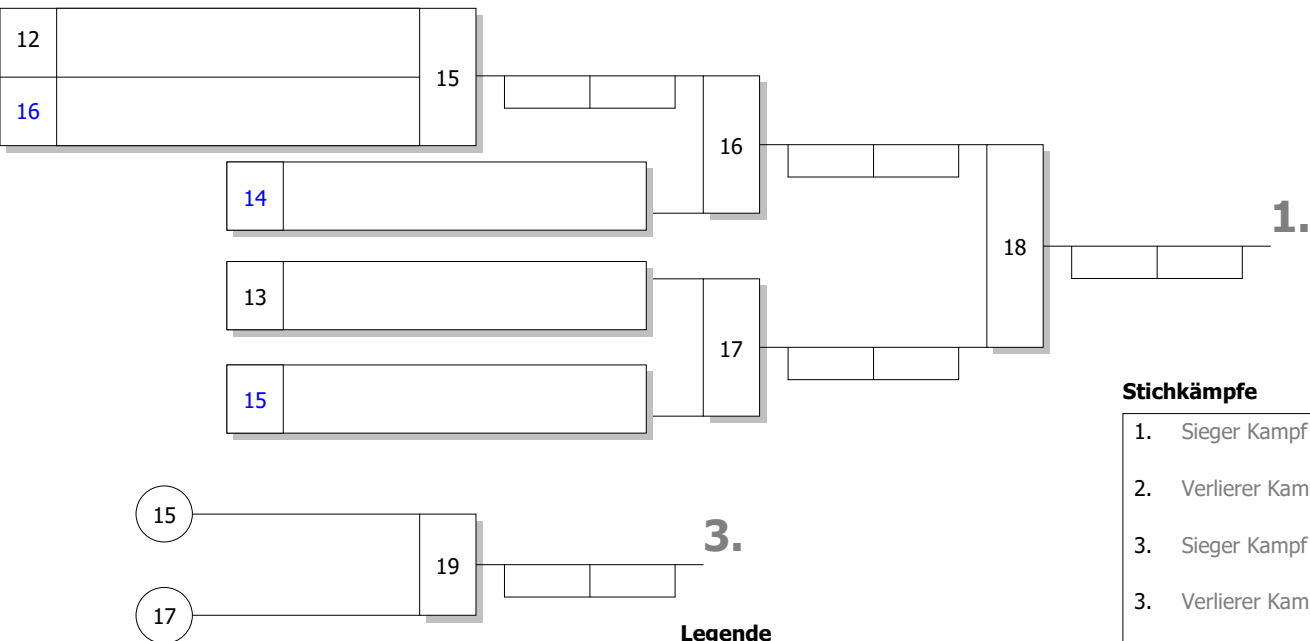

DJB: Maßgeblich für die Reihenfolge der Platzierungen ist die Anzahl der SP. Haben mehrere Teilnehmer gleiche Anzahl von SP, so entscheidet die höhere Anzahl der WP. Bei Gleichstand von SP und WP entscheiden die untereinander geführten Kämpfe in der vorgenannten Reihenfolge. Dies beinhaltet auch, dass bei Gleichstand zweier Kämpfer nach SP und WP der direkte Vergleich entscheidet. Besteht auch untereinander Gleichstand nach SP und WP, so werden nach neuer Auslosung Stichkämpfe durchgeführt.

Bei Gleichstand 1-3 oder 2-4: Stichkämpfe "UP" nach neuer Auslosung

Stichkämpfe

1. Sieger Kampf [12]
2. Verlierer Kampf [12]
3. Verlierer Kampf [11]

Bei Gleichstand 3-5: Stichkämpfe "DOWN" nach neuer Auslosung

Stichkämpfe

1. Sieger Kampf [13]
2. Sieger Kampf [14]
3. Verlierer Kampf [14]

Bei Gleichstand 1-5: Stichkämpfe KO-System mit doppelter Trostrunde nach neuer Auslosung

Stichkämpfe

1. Sieger Kampf [18]
2. Verlierer Kampf [18]
3. Sieger Kampf [19]
3. Verlierer Kampf [16]
5. Verlierer Kampf [19]