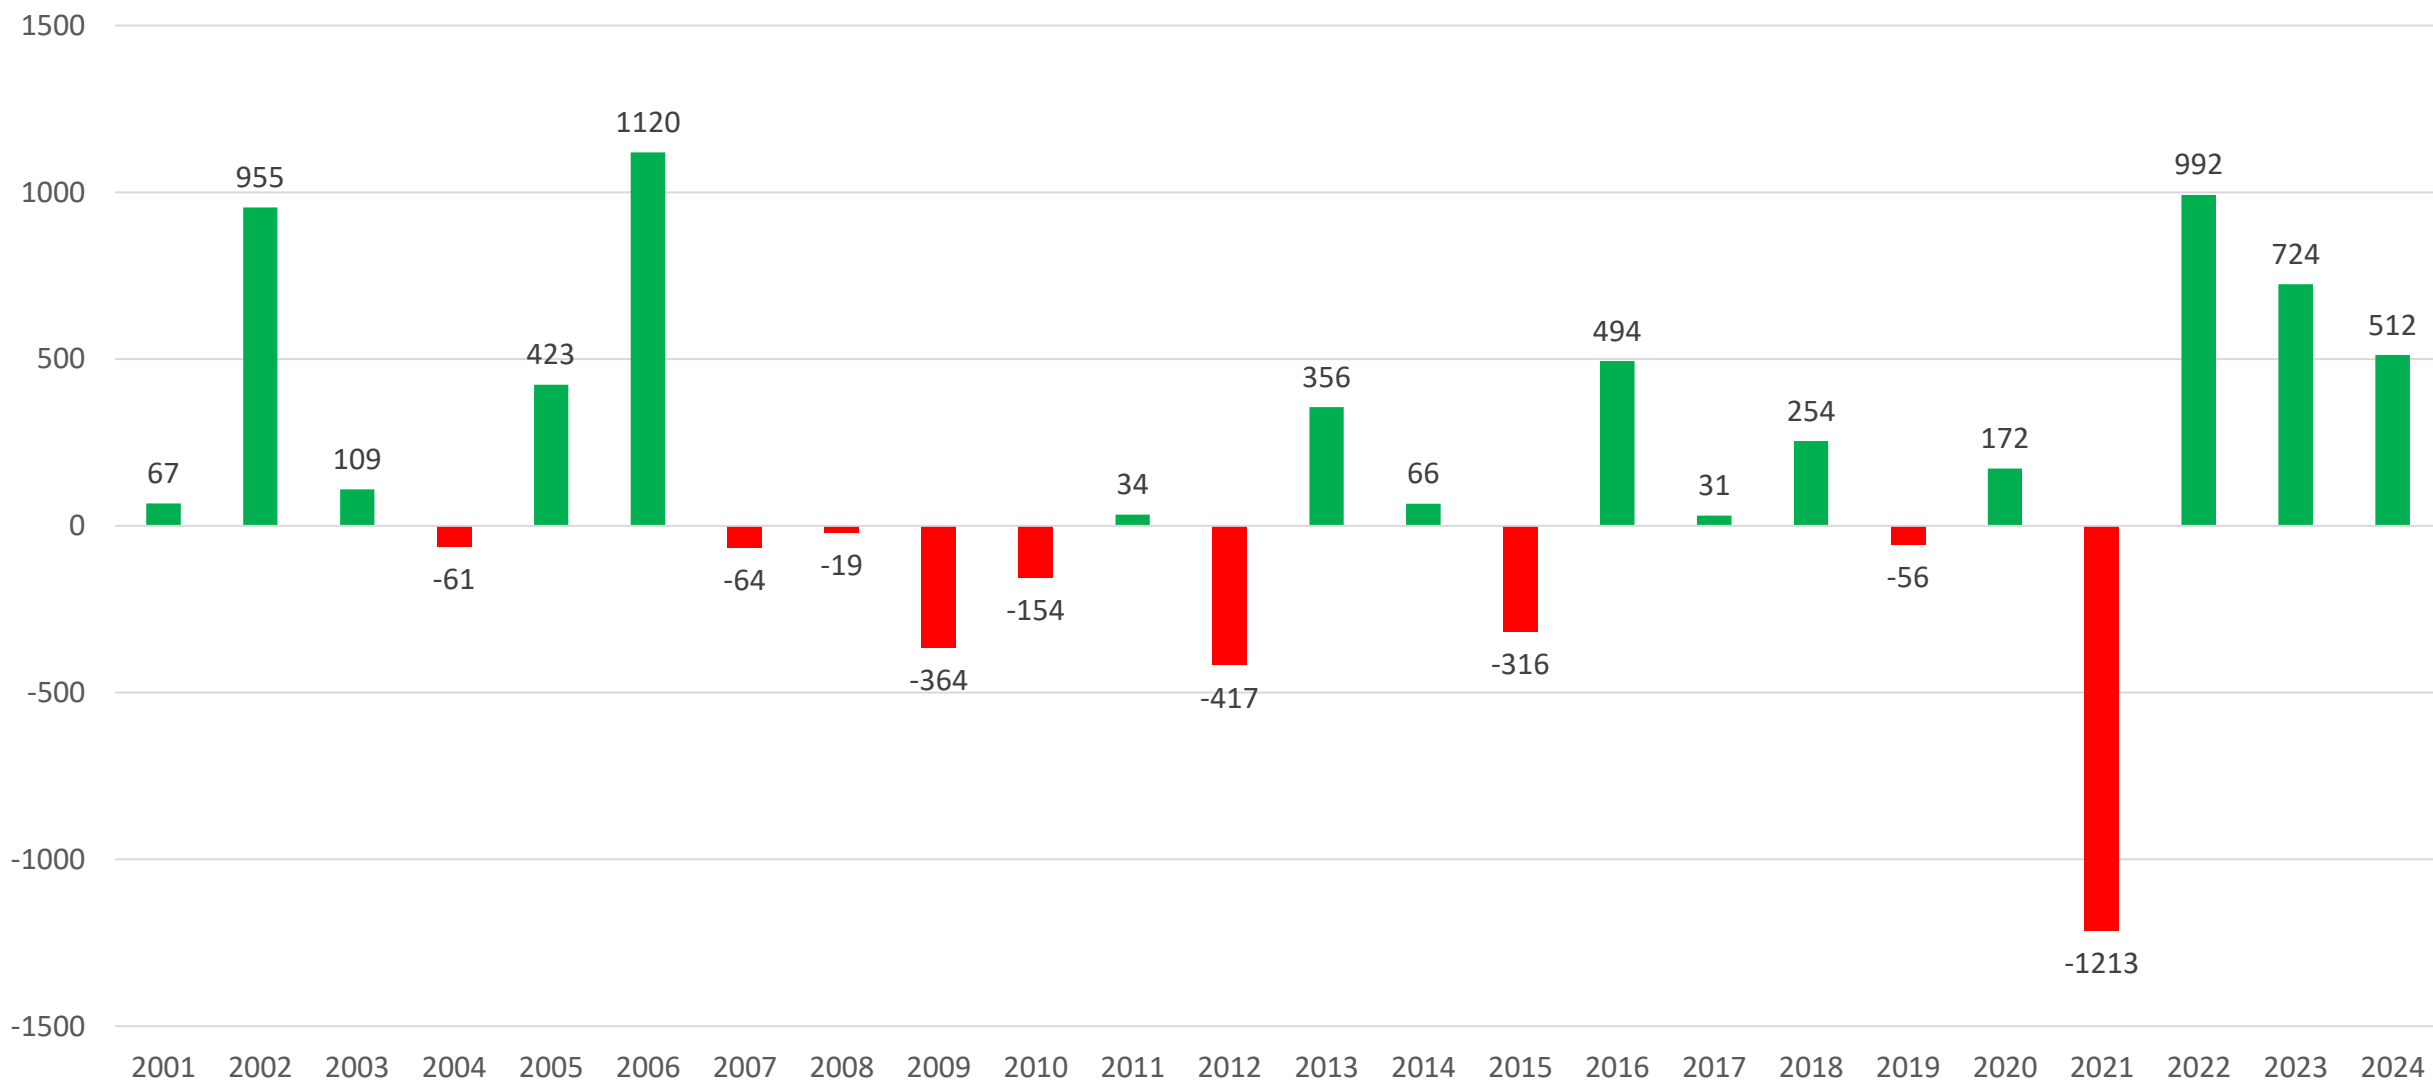

Statistik

2024

Grundwerte

Stichtag	Kinder + Jugendliche	Erwachsene	Mitglieder gesamt	Vereine / Abteilungen
01.01.2024	7.336	2.797	10.133	75

Altersstruktur

Alter in Jahren	Männlich	Weiblich
0 bis 6	662	304
7 bis 14	3.934	1.850
15 bis 18	405	181
19 bis 26	418	172
27 bis 40	712	233
41 bis 50	402	117
51 bis 60	311	98
Ab 61	265	69
Gesamt	7.109	3.024

Veränderungen pro Jahr von 2001 bis 2024

Unsere LSB-Meldungen 2000 bis 2024