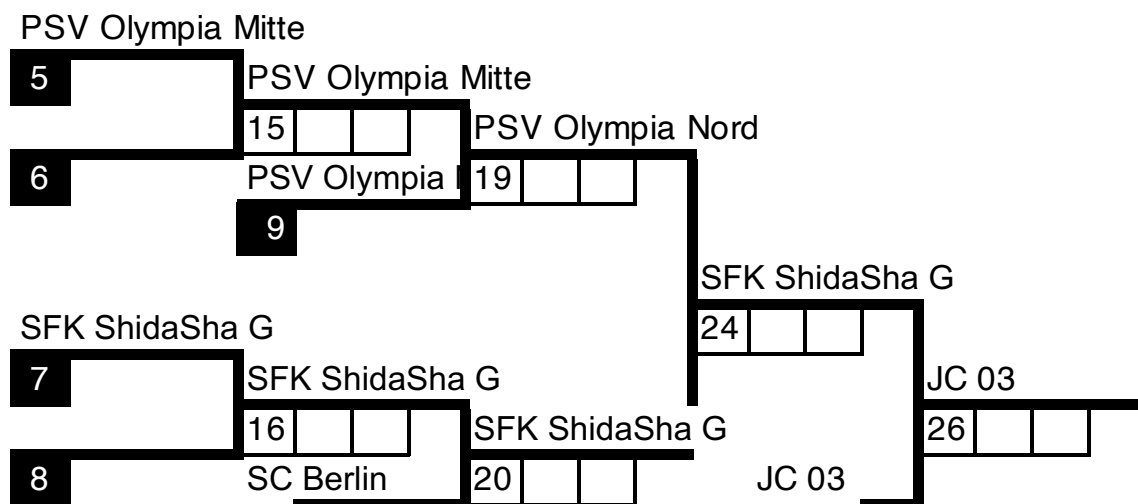

Doppel-KO-System / 16 Teilnehmer

U11m

Art	BVMM
Ort	Sportforum
Datum	14.06.26
Sportl. Ltg	

Los	Name Verein			
1	SFK ShidoSha Blau,	SFK ShidoSha Blau		
9	Nippon,	1		SFK ShidoSha Blau
5	PSV Olympia Nord,	PSV Olympia N	9	
13	,	2		SFK ShidoSha Blau
3	K.I.K.,	SC Berlin	21	
11	SC Berlin,	3		AC Berlin
7	AC Berlin,	AC Berlin	10	
15	,	4		KAIZEN Berlin
2	KAIZEN BERLIN,	KAIZEN Berlin	27	
10	PSV Olympia Mitte,	5		KAIZEN Berlin
6	TiB,	TiB	11	
14	,	6		KAIZEN Berlin
4	SFK ShidoSha Gelb,	JC 03	22	
12	JC 03,	7		JC 03
8	PSV Olympia Süd,	PSV Olympia S	12	
16	,	8		

1.

 = Verlierer aus Kampf Nr.

Platz	Name, Vorname
1	KAIZEN Berlin
2	SFK ShidoSha Blau
3	AC Berlin
	JC 03
5	JKK Nippon
	SFK ShidaSha Gelb
7	PSV Olympia Süd
	PSV Olympia Nord