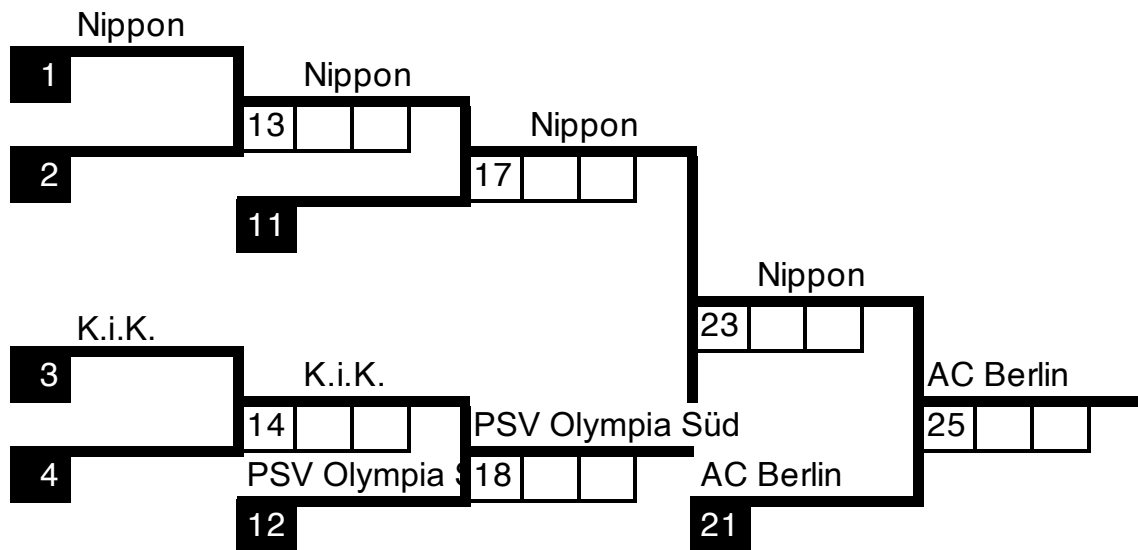

Doppel-KO-System / 16 Teilnehmer

U11m

Art	BVMM
Ort	Sportforum
Datum	14.06.26
Sportl. Ltg	

Los	Name Verein			
1	SFK ShidoSha Blau,	SFK ShidoSha Blau		
9	Nippon,	1		SFK ShidoSha Blau
5	PSV Olympia Nord,	PSV Olympia N	9	
13	,	2		SFK ShidoSha Blau
3	K.I.K.,	SC Berlin	21	
11	SC Berlin,	3		AC Berlin
7	AC Berlin,	AC Berlin	10	
15	,	4		KAIZEN Berlin
2	KAIZEN BERLIN,	KAIZEN Berlin	27	
10	PSV Olympia Mitte,	5		KAIZEN Berlin
6	TiB,	TiB	11	
14	,	6		KAIZEN Berlin
4	SFK ShidoSha Gelb,	JC 03	22	
12	JC 03,	7		JC 03
8	PSV Olympia Süd,	PSV Olympia S	12	
16	,	8		

1.

 = Verlierer aus Kampf Nr.

Platz	Name, Vorname
1	KAIZEN Berlin
2	SFK ShidoSha Blau
3	AC Berlin
	JC 03
5	JKK Nippon
	SFK ShidaSha Gelb
7	PSV Olympia Süd
	PSV Olympia Nord