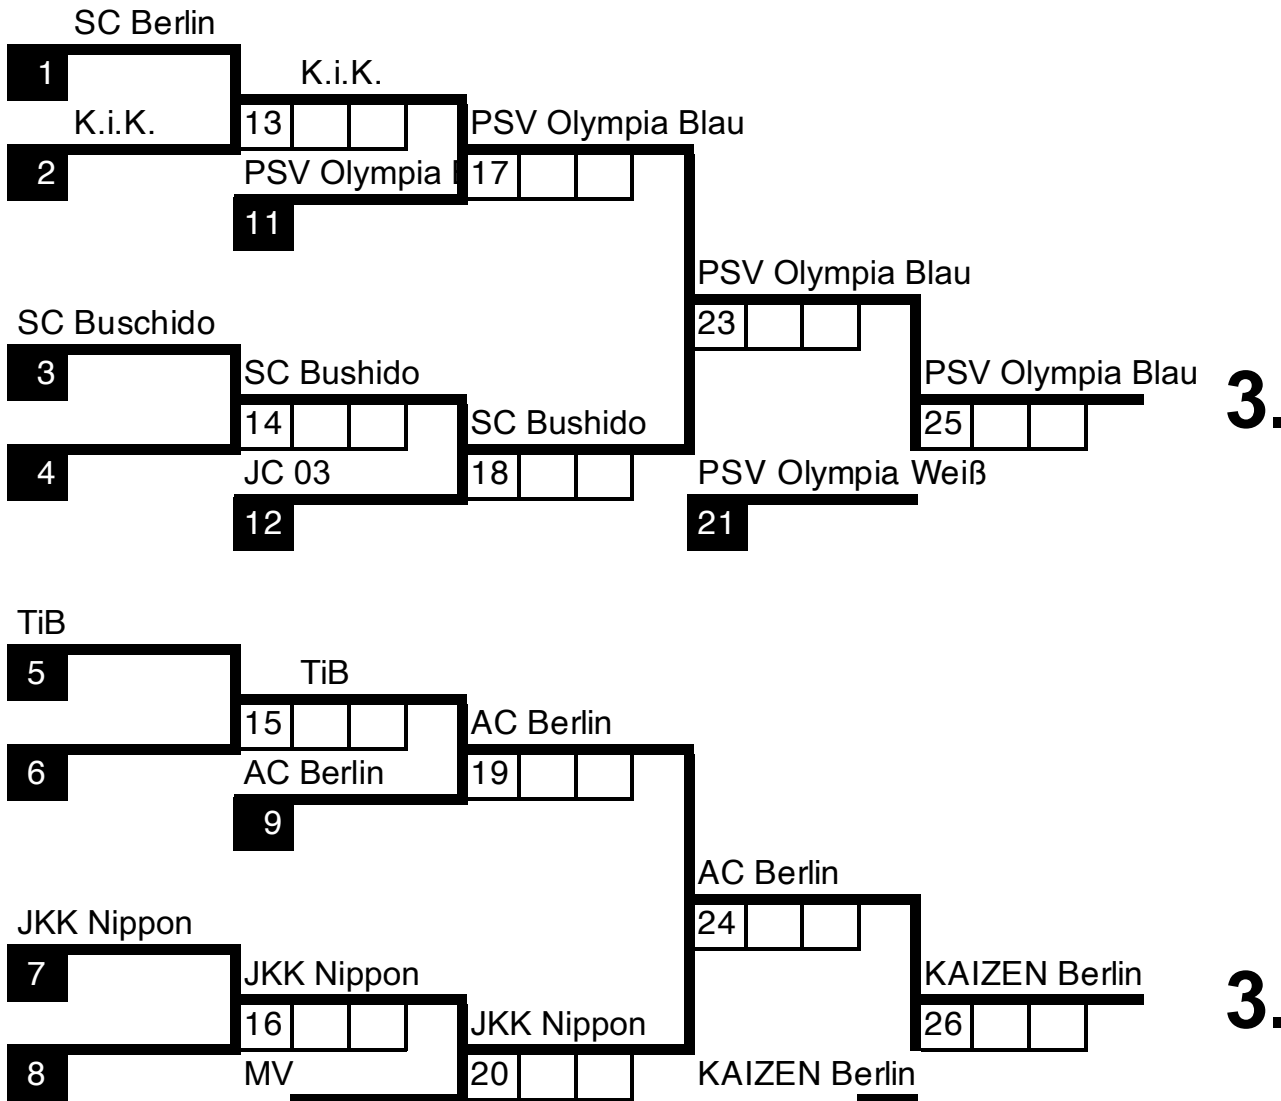

Doppel-KO-System / 16 Teilnehmer

BVMM u13m

Art	BVMM
Ort	Sportforum
Datum	13.06.26
Sportl. Ltg	

Los	Name Verein				
1	SFK ShidoSha Gelb,	SFK ShidoSha Gelb			
9	SC Berlin,	1			SFK ShidoSha Gelb
5	K.i.K.,	AC Berlin	9		
13	AC Berlin,	2			SFK ShidoSha Gelb
3	PSV Olympia Weiß,	PSV Olympia Weiß	21		
11	SC Bushido,	3			PSV Olympia Weiß
7	MV,	MV Berlin	10		
15	,	4			SFK ShidoSha Bla
2	SFK ShidoSha Blau,	SFK ShidoSha Blau	27		
10	TiB,	5			SFK ShidoSha Blau
6	PSV Olympia Blau,	PSV Lolympia	11		
14	,	6			SFK ShidoSha Blau
4	KAIZEN Berlin,	KAIZEN Berlin	22		
12	JKK Nippon,	7			KAIZEN Berlin
8	JC 03,	JC 03	12		
16	,	8			

■ = Verlierer aus Kampf Nr. **1.**

Platz	Name Verein
1	SFK ShidoSha Blau
2	SFK ShidoSha Gelb
3	PSV Olympia Blau
	KAIZEN Berlin
5	PSV Olympia Weiß
	AC Berlin
7	SC Bushido
	JKK Nippon